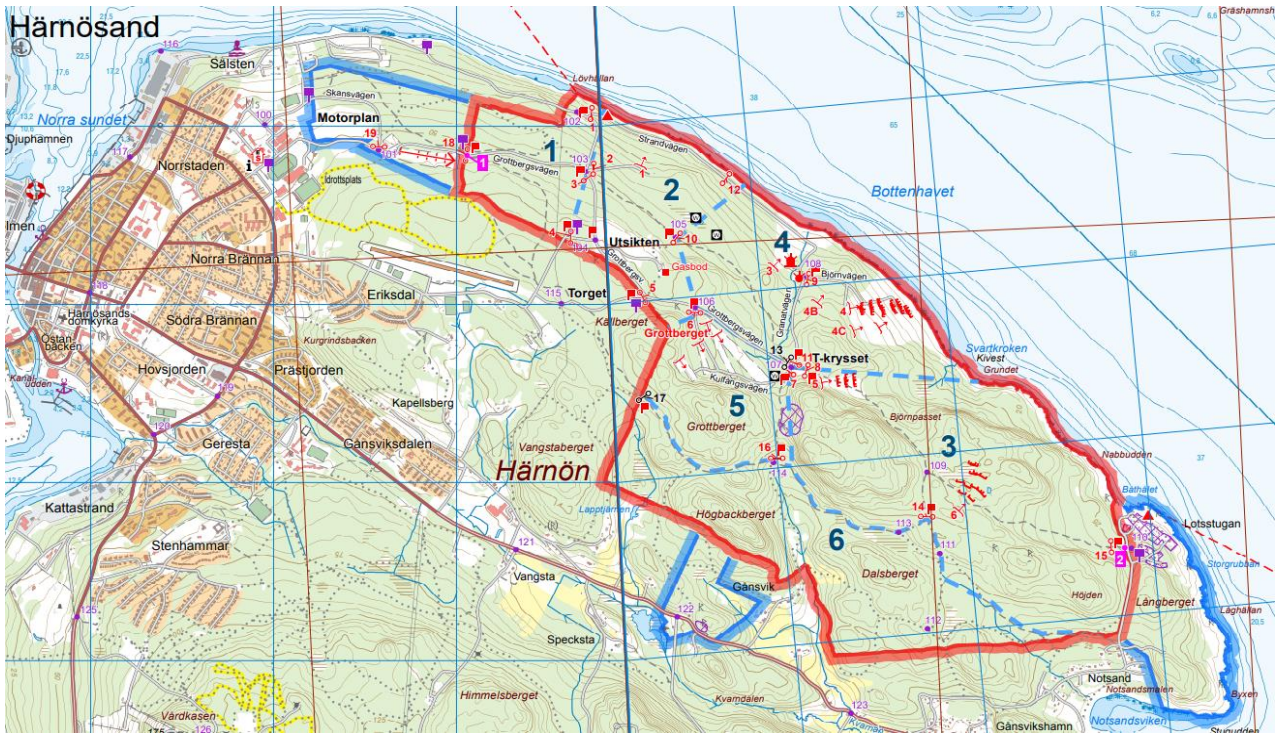

TILLTRÄDESFÖRBUD Härnösns Ö-S Fält (R 70)

Gäller områden enl nedanstående tider med stöd av skyddslagen (2010:305)

Härnösns Ö-S Fält

010-8247269

Säkerhetscentral

VECKA : 19

DATUM : 6/5 - 12/5 - 2024

| Dag och tid | Övande Förband | Avspärrat Område | Övningsledare |
|-------------|-----------------|------------------|---------------|
| Måndag | Ingen skjutning | | |
| Tisdag | | | |
| Onsdag | | | |
| Torsdag | | | |
| Fredag | | | |
| Lördag | | | |
| Söndag | | | |

Det är livsfarligt att under ovanstående tider beträda avspärrat området

TILLTRÄDESFÖRBUD Skärsvikens Ö-S Fält (R 70)

Gäller områden enl nedanstående tider med stöd av skyddslagen (2010:305)

Skärsvikens ÖS-FÄLT

010-8247269

Säkerhetscentral

VECKA : 19

DATUM : 6/5 - 12/5 - 2024

| Dag och tid | Övande Förband | Avspärrat Område | Övningsledare |
|-------------|-----------------|------------------|---------------|
| Måndag | Ingen skjutning | | |
| Tisdag | | | |
| Onsdag | | | |
| Torsdag | | | |
| Fredag | | | |
| Lördag | | | |
| Söndag | | | |

Det är livsfarligt att under ovanstående tider beträda avspärrat området