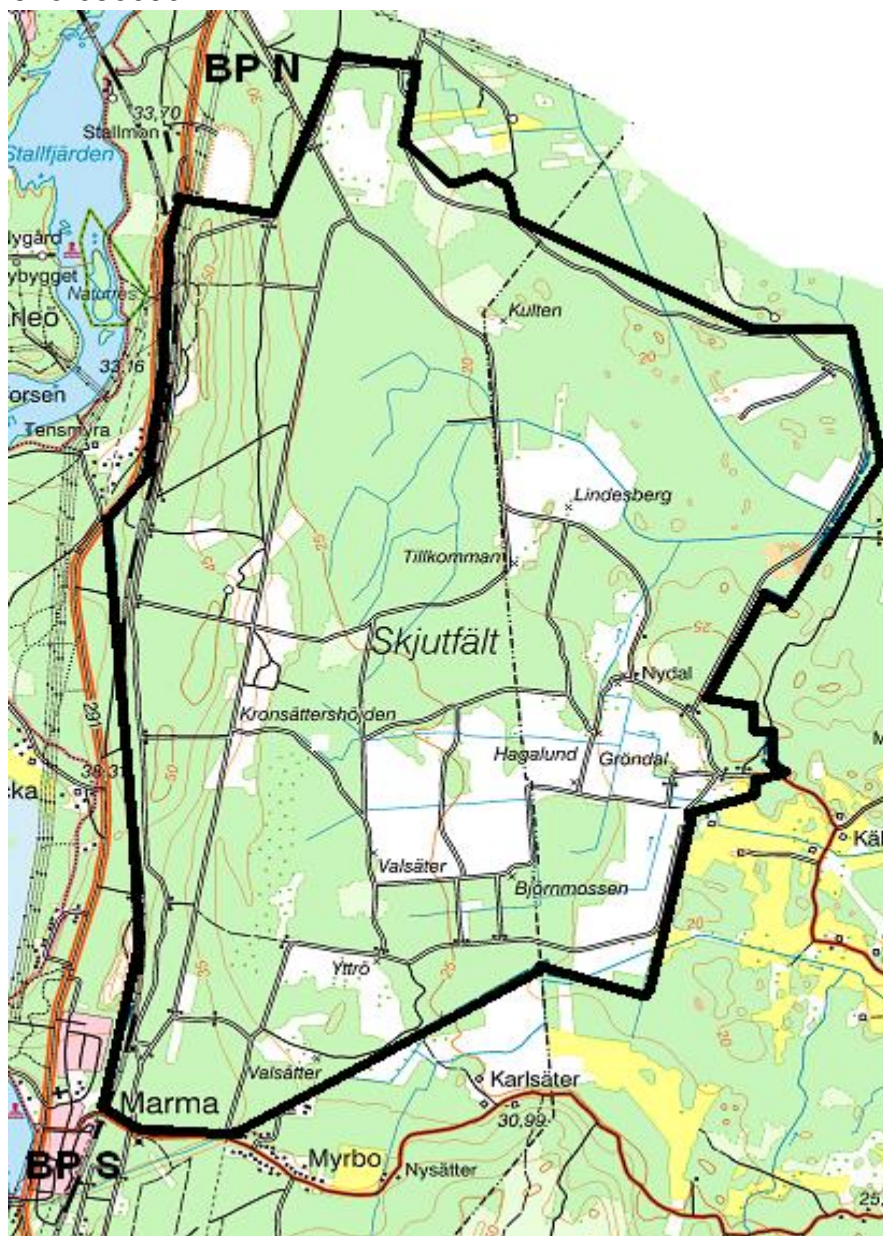

LIVGARDET
Övn- och skjutfältsavd
814 95 ÄLVKARLEBY
Tfn 076-6366067

2024-04-23
Skjutvarning för
MARMA SKJUTFÄLT

Övrigt:

OBSERVERA att det
ALLTID råder
FORDONSFÖRBUD samt
ELDNINGSFÖRBUD på
fältet. Även när det ej råder
tillträdesförbud.

Vid frågor:
Ring Marma skjutfält

TILLTRÄDESFÖRBUD RÅDER INOM SPÄRRAT OMRÅDE
ENLIGT SKYDDSLAGEN 2010:305 2§

V.419

<u>Måndag</u>	<u>240506</u>	<u>00.00 -24.00</u>
<u>Tisdag</u>	<u>240507</u>	<u>00.00 -24.00</u>
<u>Onsdag</u>	<u>240508</u>	<u>00.00 -24.00</u>
<u>Torsdag</u>	<u>240509</u>	<u>00.00 -24.00</u>
<u>Fredag</u>	<u>240510</u>	<u>00.00 -24.00</u>
<u>Lördag</u>	<u>240511</u>	<u>00.00 -24.00</u>
<u>Söndag</u>	<u>240512</u>	<u>00.00 -24.00</u>