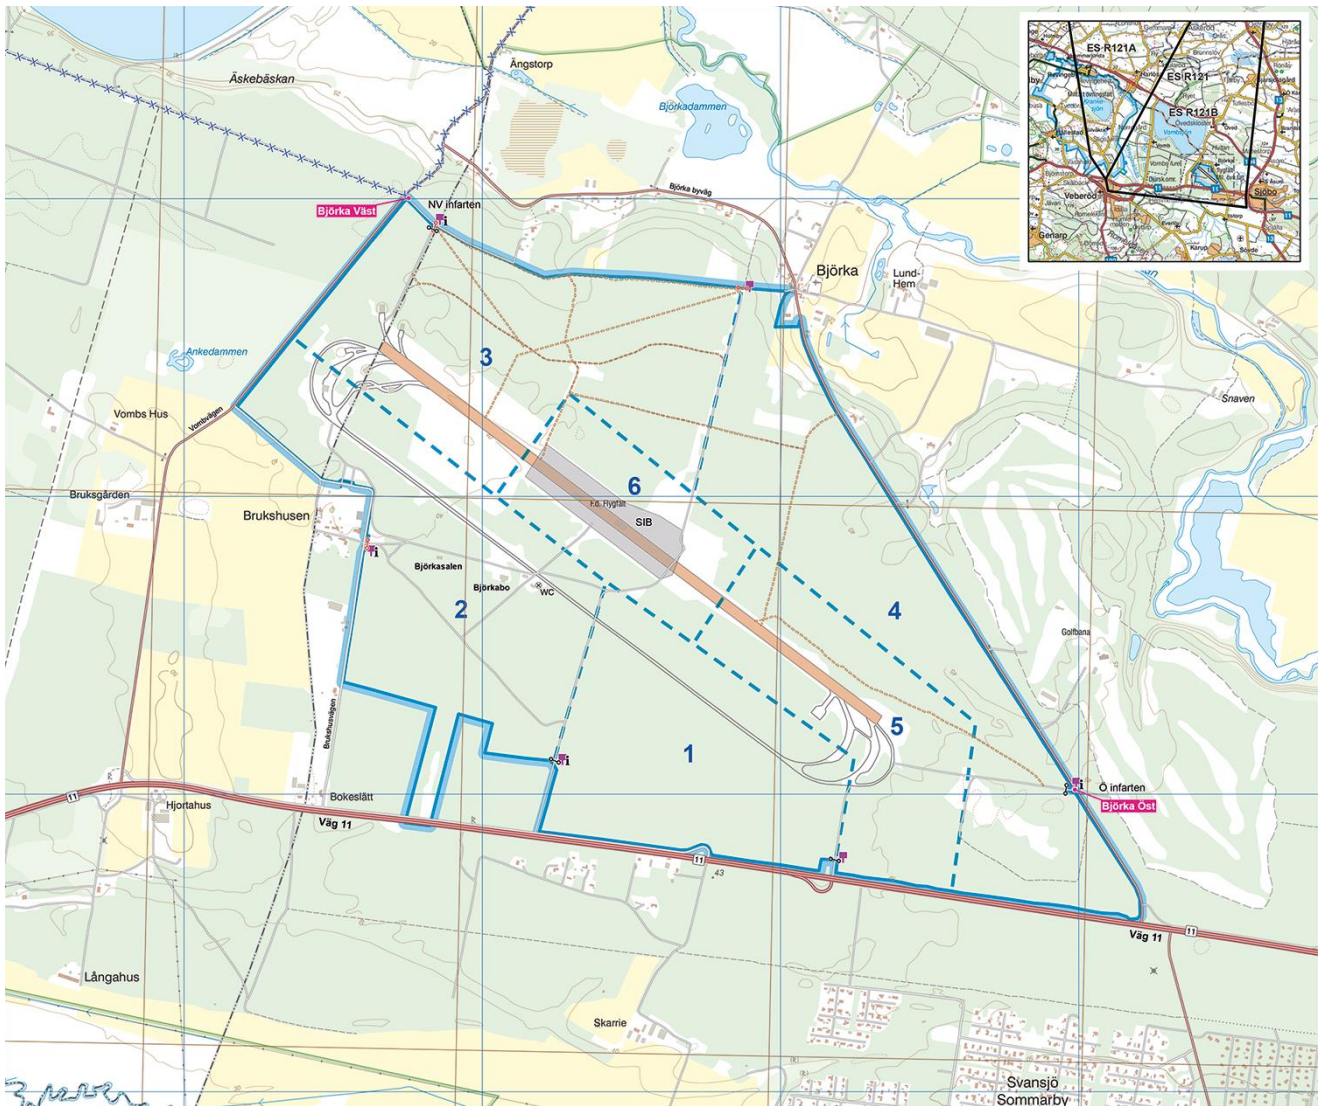

Områdeskarta Björka övningsfält

Karta: M7716-930009

Engblom, Mathias

C GarnE

Handlingen är fastställd i Försvarsmaktens elektroniska dokument- och ärendehanteringssystem.