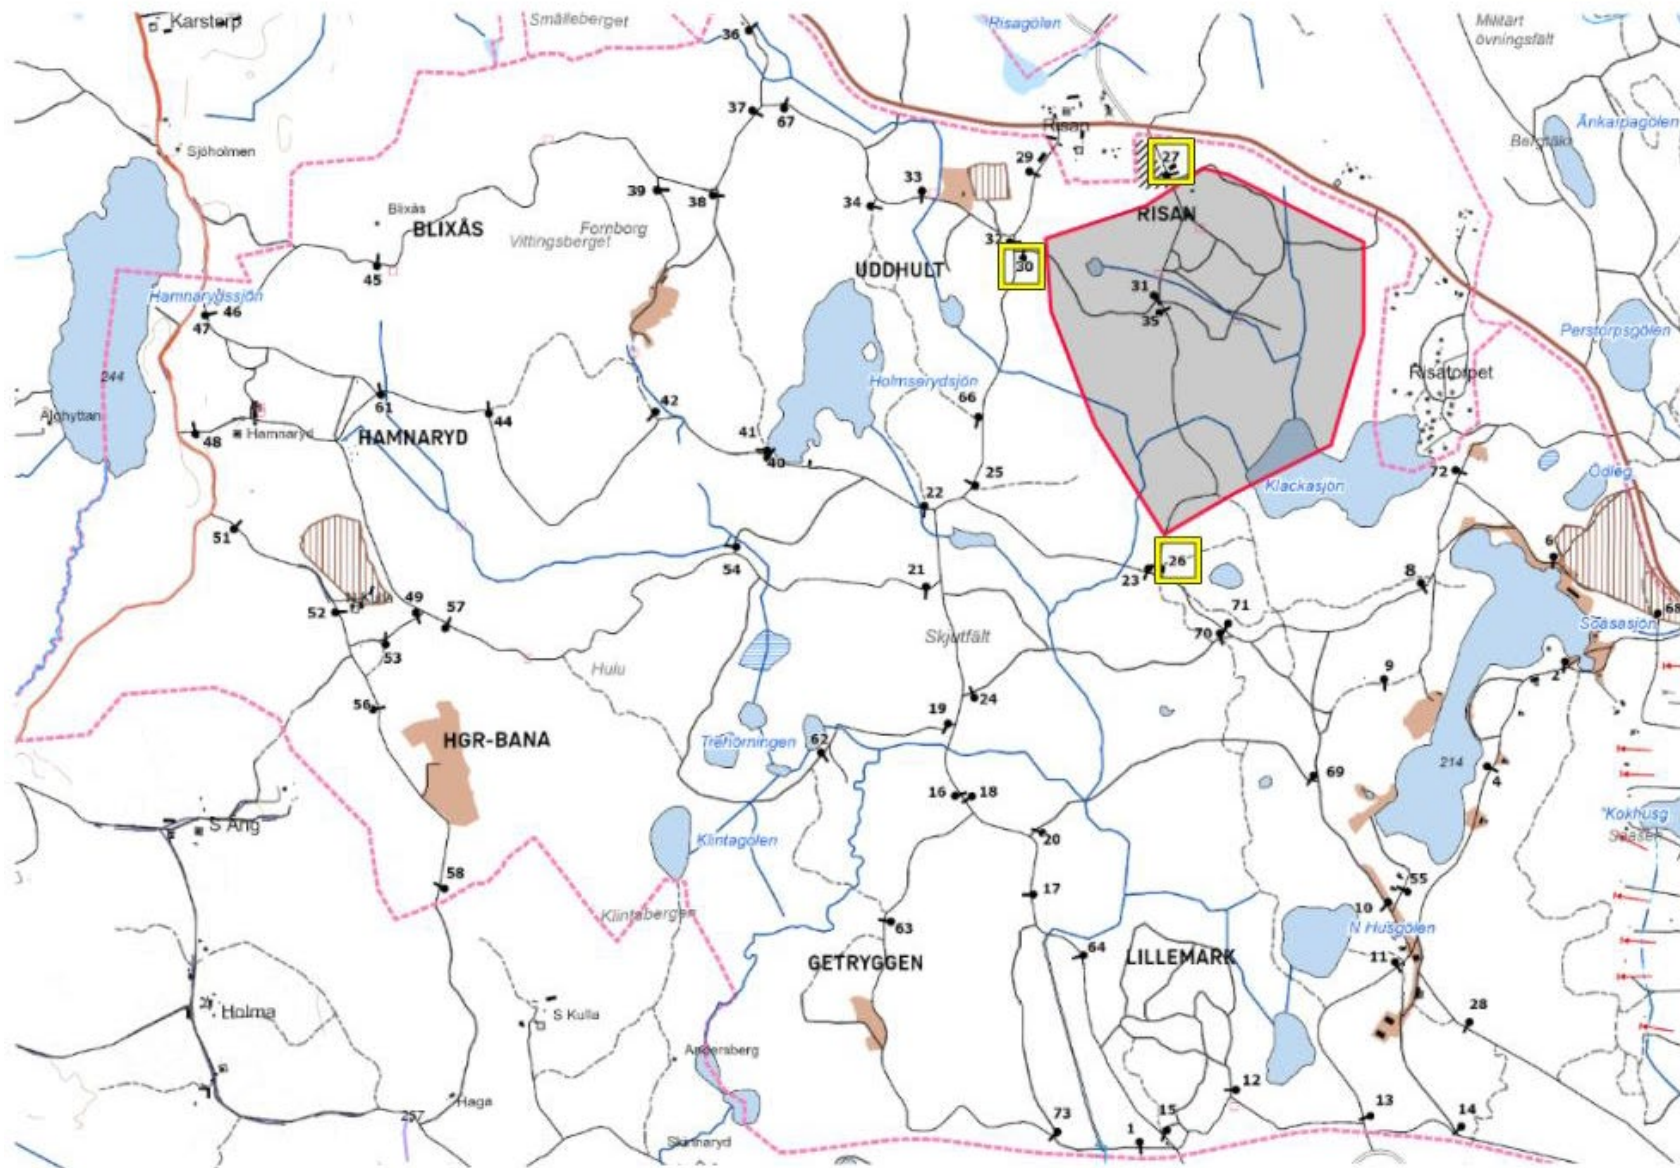

Vecka 503

Ons-tors

Datum:
25-01-15--16

Tillträdesförbud
gäller tiden:

Ons 0730-
Tors 0830

Olivia Frisk
Skjutfältschef

Dagens övningsledare:
Johansson

Vecka 503

Tors-fre

Datum:

25-01-16--17

Tillträdesförbud
gäller tiden:

Tors 0830-
Fre 0830

Olivia Frisk
Skjutfältschef

Dagens övningsledare:
Johansson