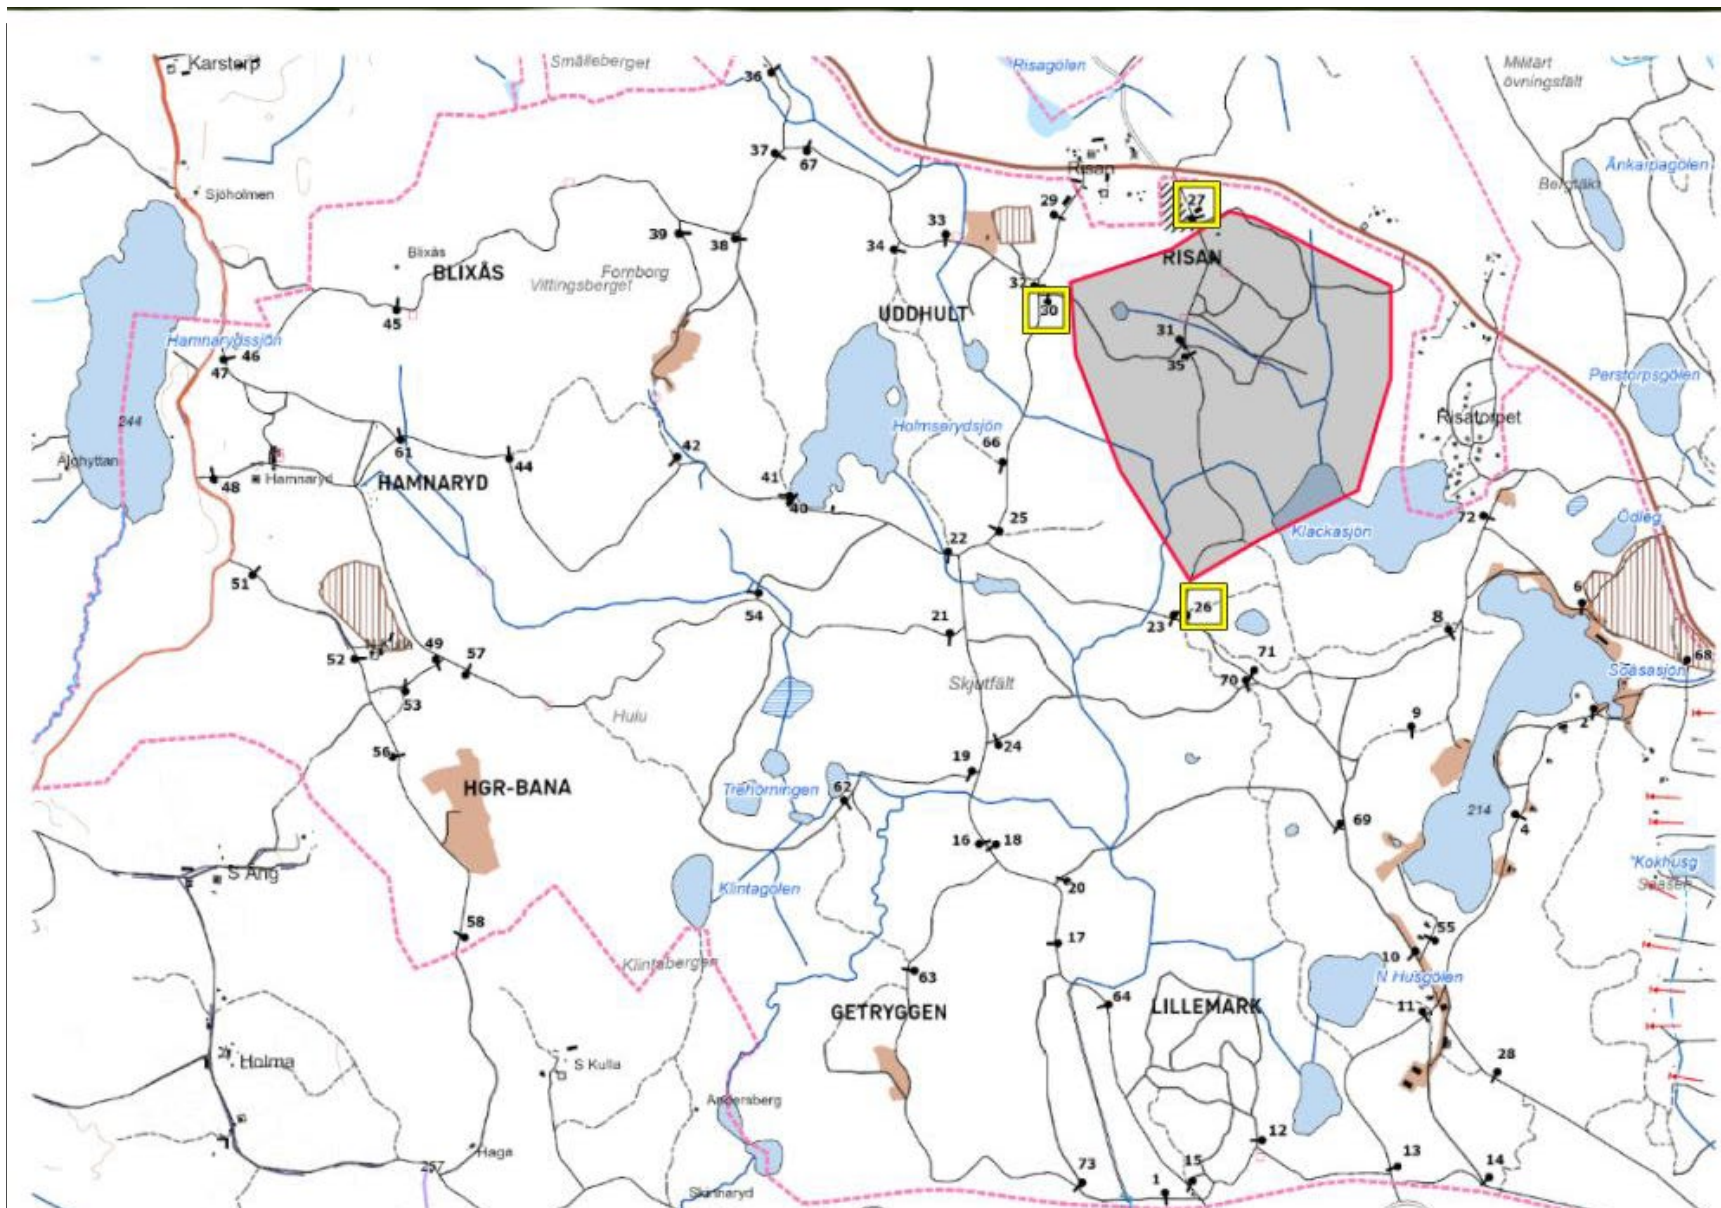

## Vecka 504

Tis-ons

Datum:

25-01-21--22

Tillträdesförbud  
gäller tiden:

Tis 0730-  
Ons 1630

Olivia Frisk  
Skjutfältschef

Dagens övningsledare:

## Vecka 504

Tors-fre

Datum:

25-01-23--24

Tillträdesförbud  
gäller tiden:

Tors 0730-  
Fre 0830

Olivia Frisk  
Skjutfältschef

Dagens övningsledare: