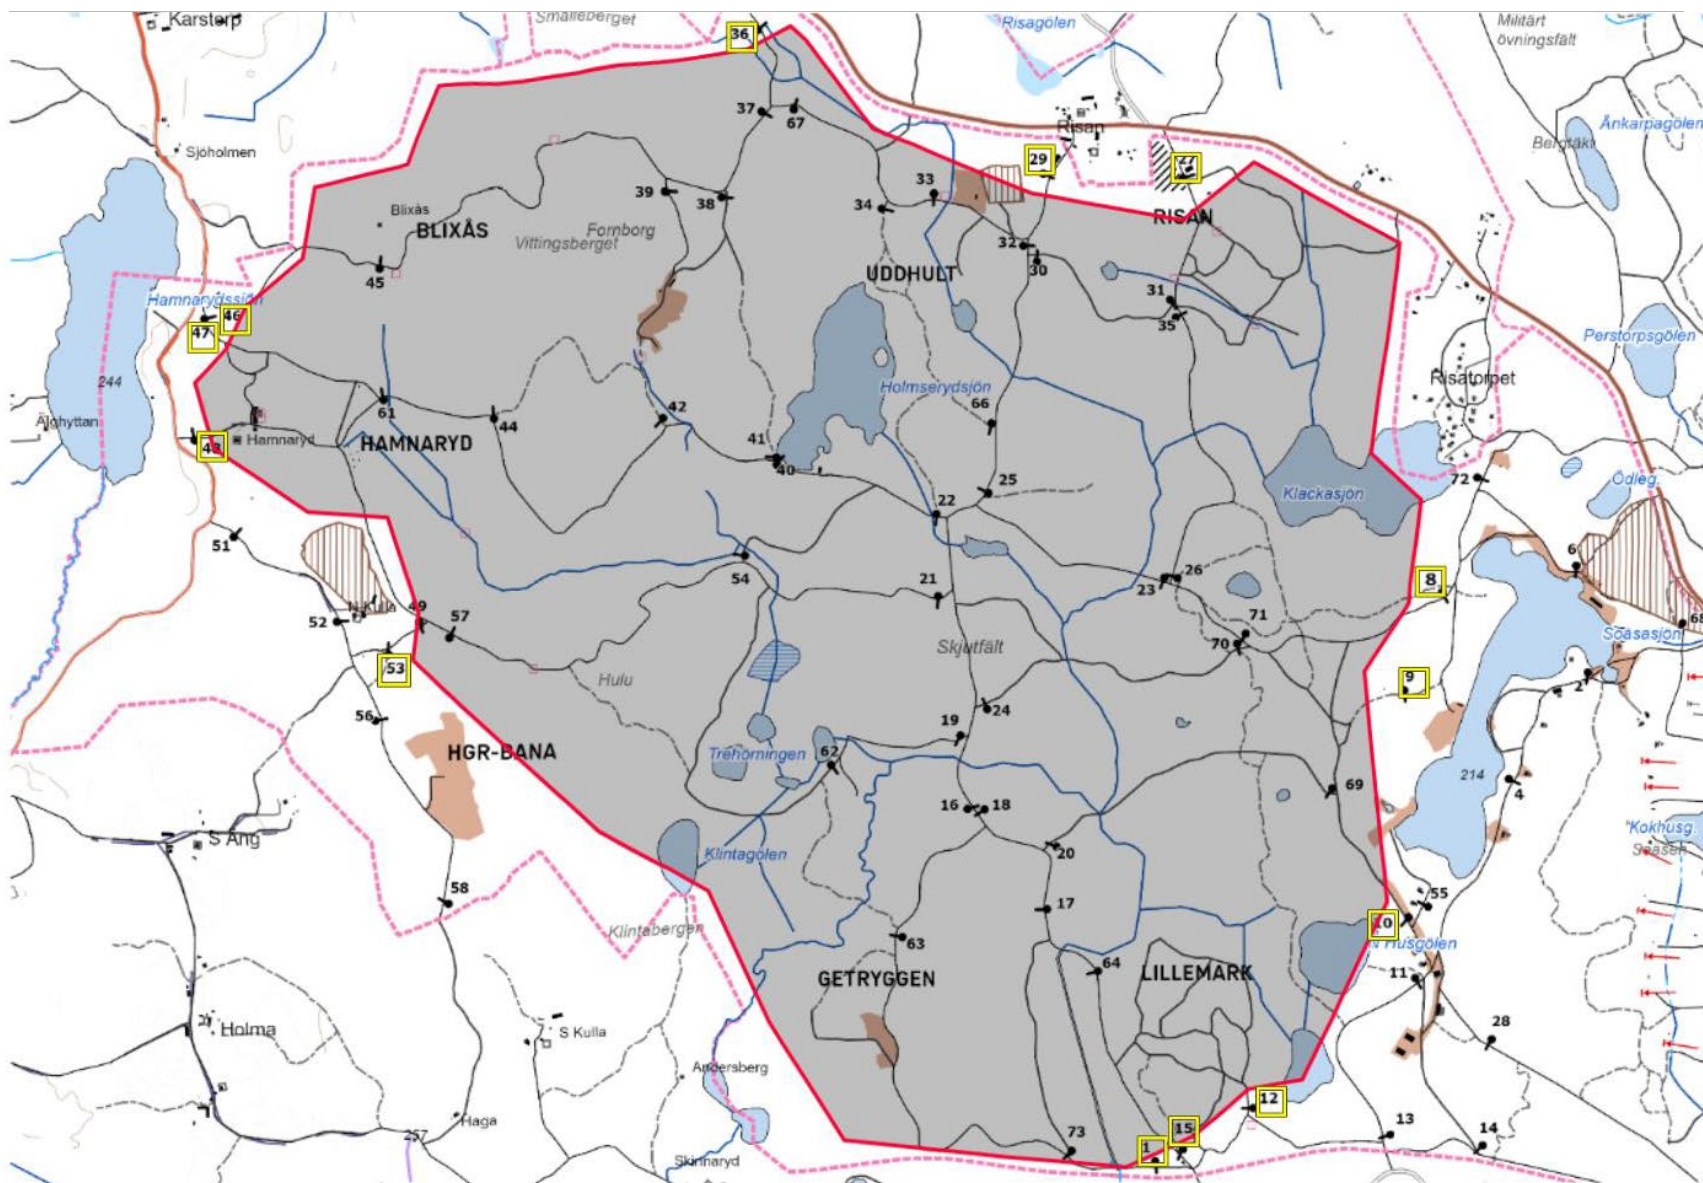

Vecka 505

Mån-fre

Datum:

25-01-27--31

Tillträdesförbud

gäller tiden:

Mån 0730-
Fre 0830

Olivia Frisk
Skjutfältschef

Dagens övningsledare:

Ugarph
Johansson
Eriksson
Lilja

Vecka 505

Fre-lör

Datum:

25-01-31—02-01

Tillträdesförbud
gäller tiden:

Fre 0830-
Lör 1630