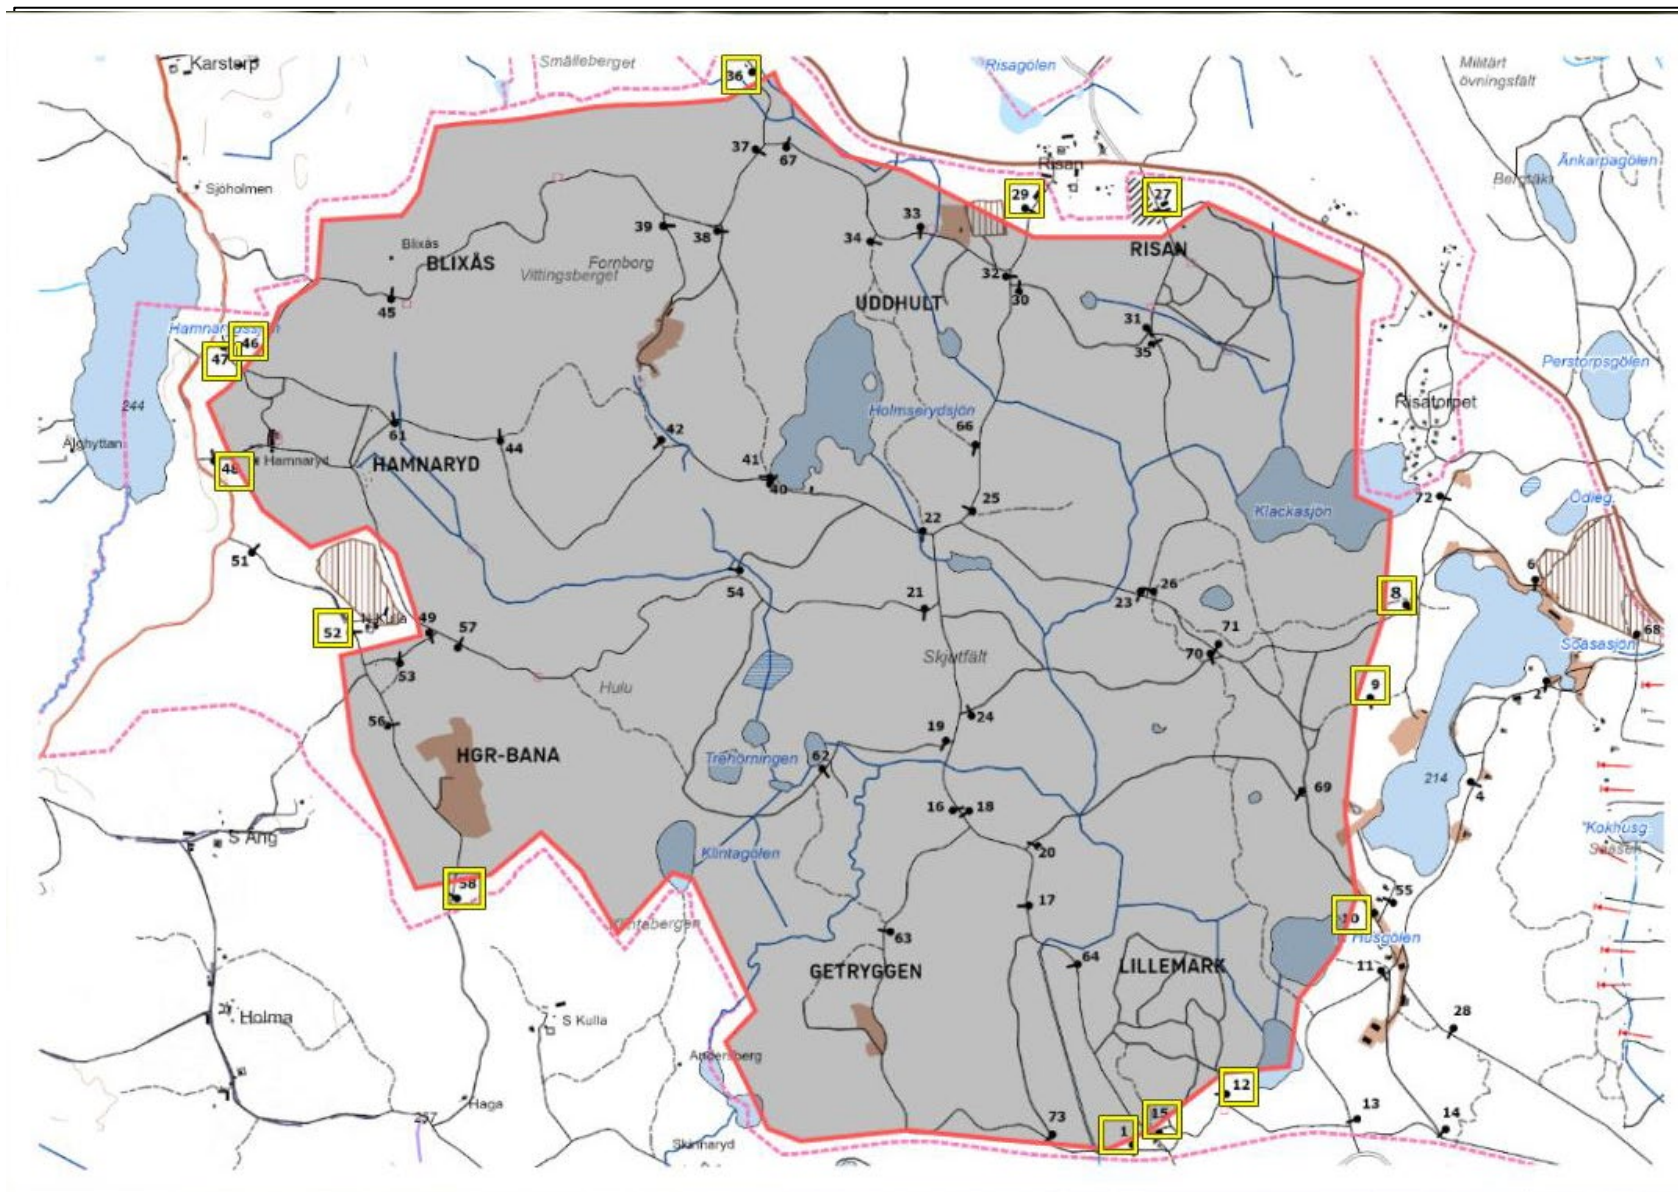

## Vecka 513

Tis

Datum:  
25-03-25

Tillträdesförbud  
gäller tiden:

0730-1630

Olivia Frisk  
Skjutfältschef

Dagens övningsledare:

Schmidt  
Kostiainen

## Vecka 513

Ons-tor

Datum:  
25-03-26--27

Tillträdesförbud  
gäller tiden:

Ons 0730-  
Tor 1800

Olivia Frisk  
Skjutfältschef

Dagens övningsledare:

Johansson  
Schmidt

## Vecka 513

Sön

Datum:

25-03-30

Tillträdesförbud  
gäller tiden:

0730-1730

Olivia Frisk  
Skjutfältschef

Dagens övningsledare: