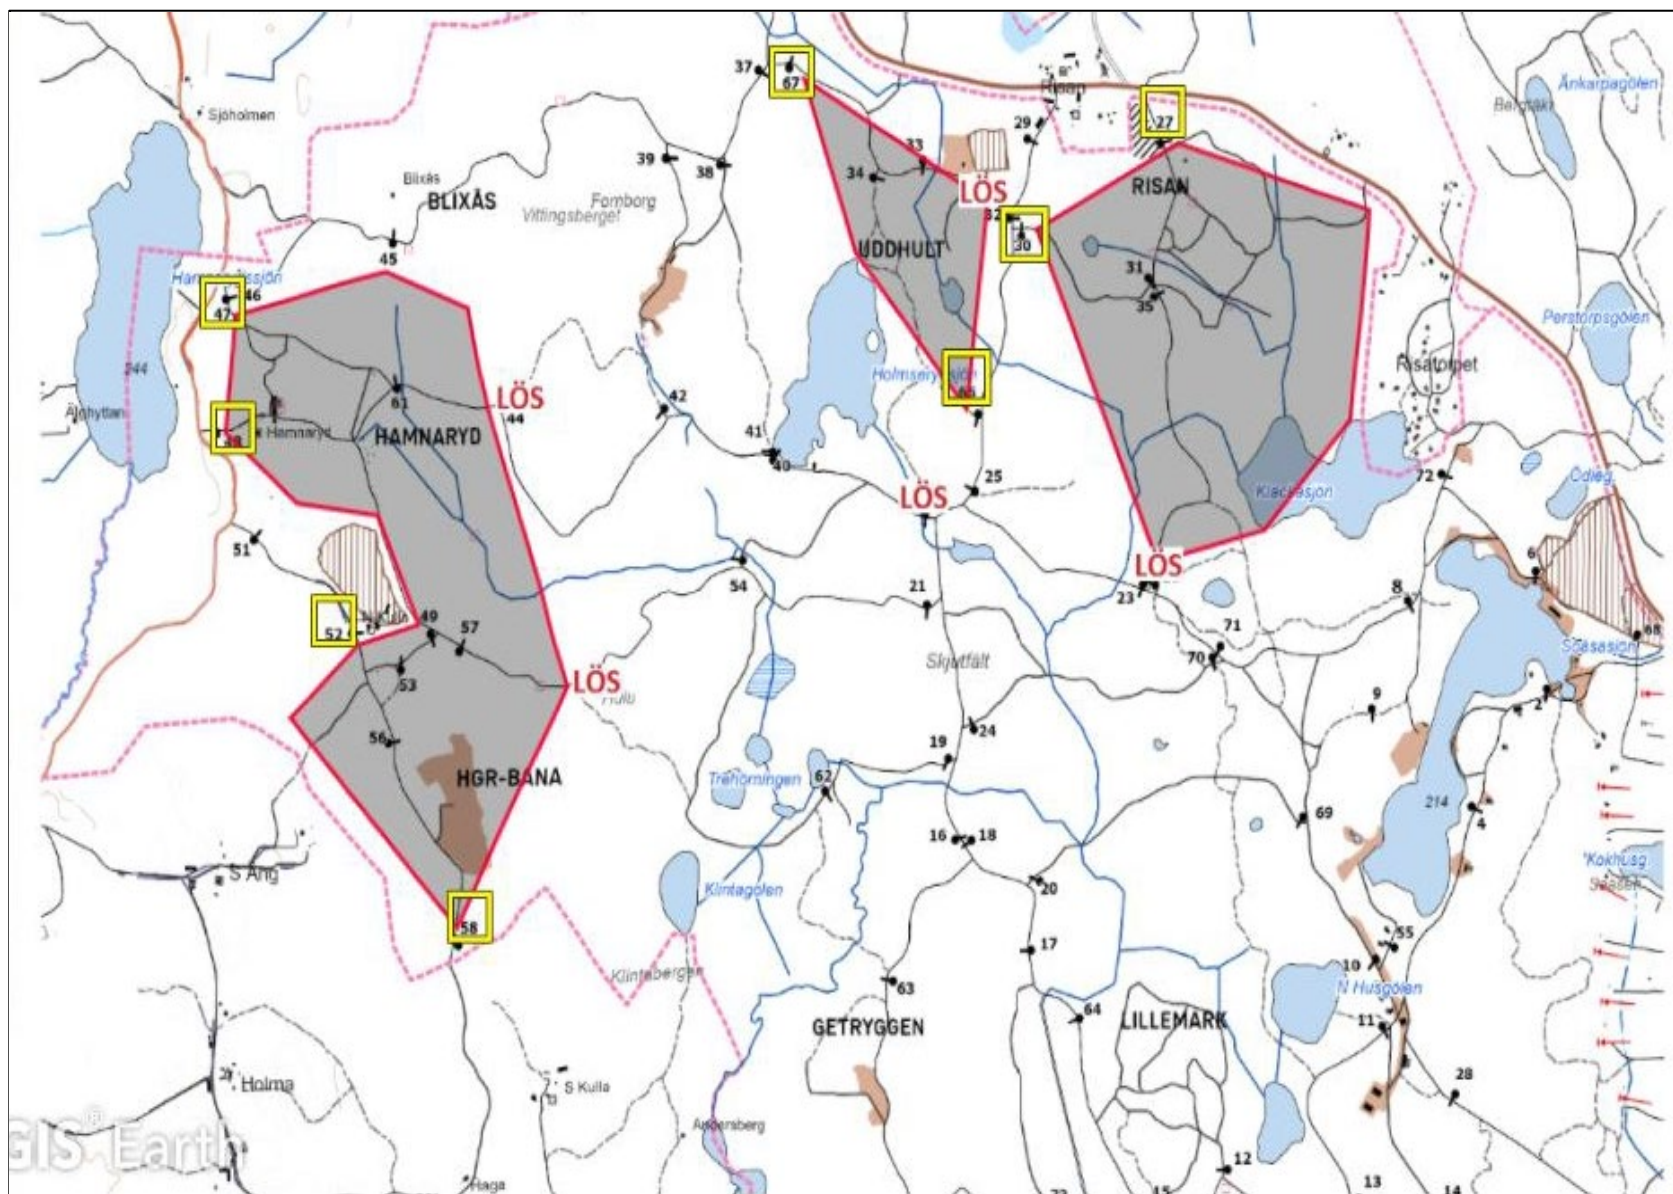

## Vecka 513

Tis

Datum:  
25-03-25

Tillträdesförbud  
gäller tiden:

0730-1630

Olivia Frisk  
Skjutfältschef

Dagens övningsledare:

Schmidt  
Kostiainen

## Vecka 513

Ons-tor

Datum:  
25-03-26--27

Tillträdesförbud  
gäller tiden:

Ons 0730-  
Tor 1800

Olivia Frisk  
Skjutfältschef

Dagens övningsledare:

Johansson  
Schmidt

## Vecka 513

Sön

Datum:

25-03-30

Tillträdesförbud  
gäller tiden:

0730-1730

Olivia Frisk  
Skjutfältschef

Dagens övningsledare: