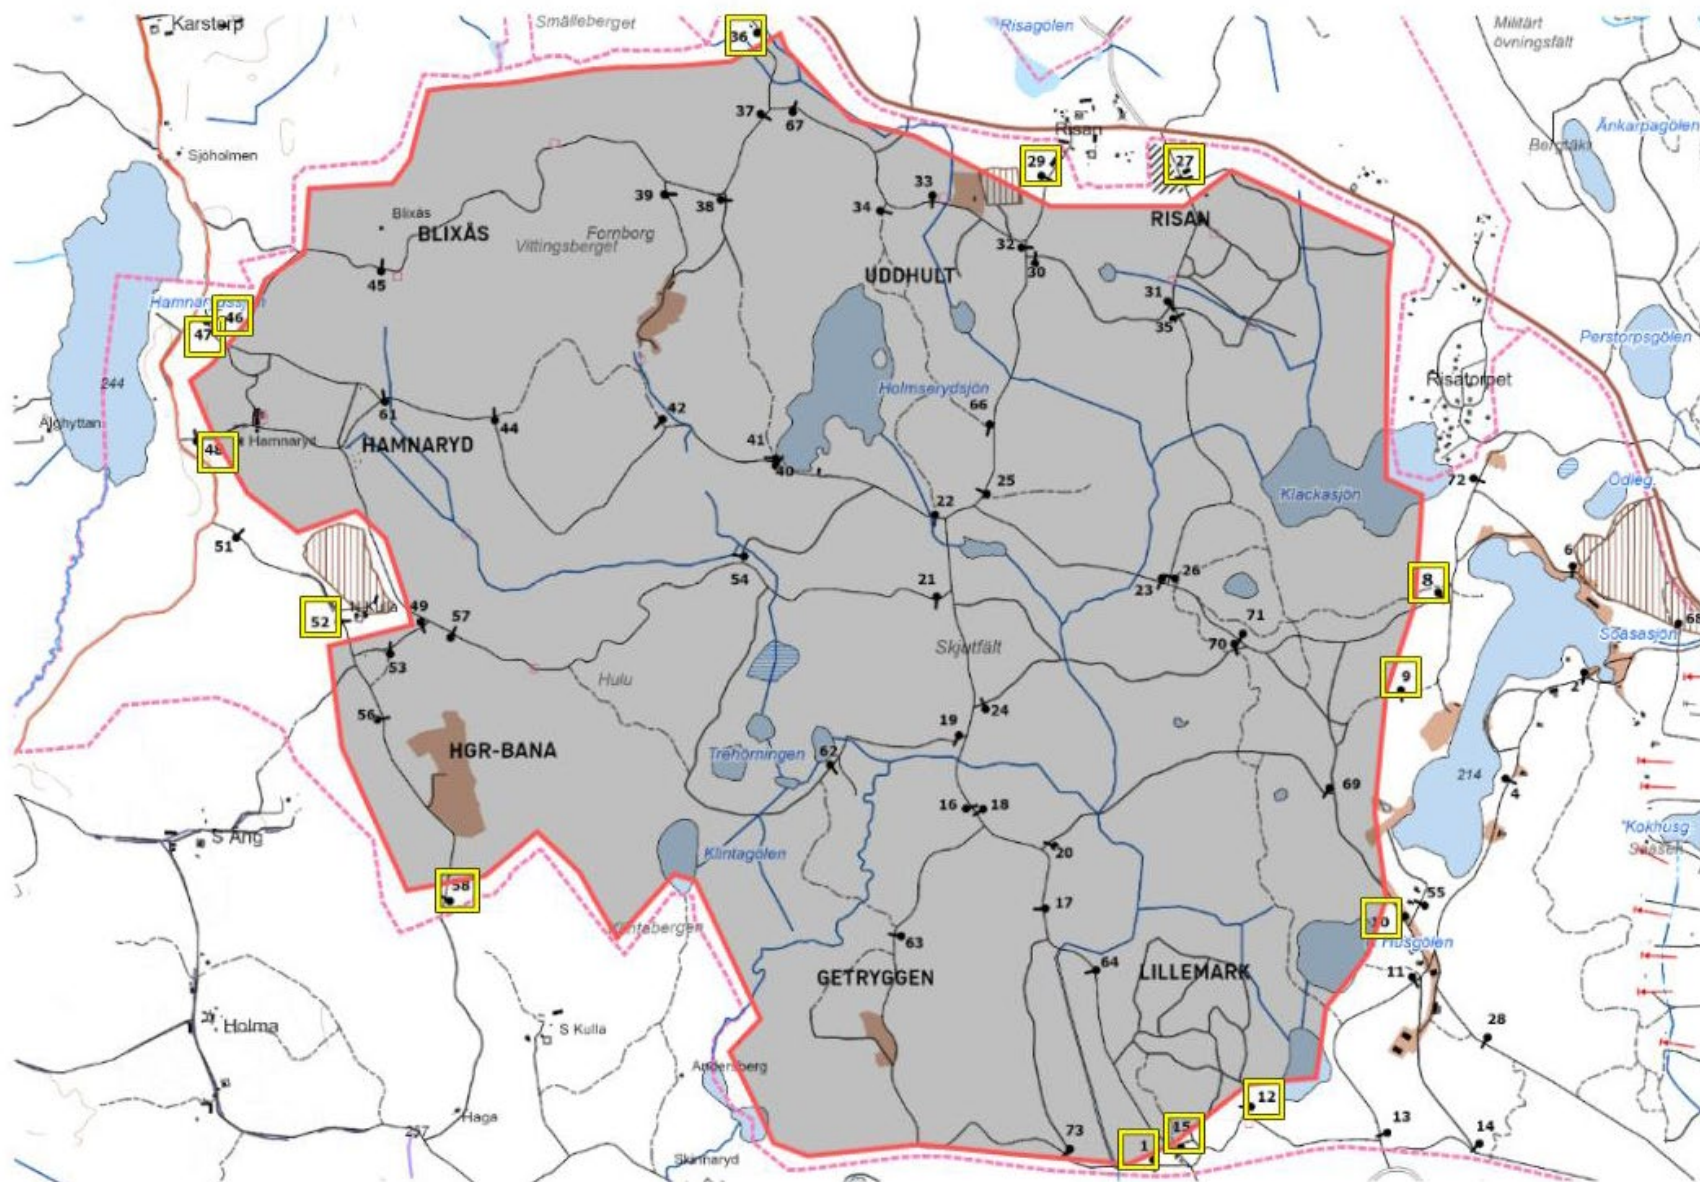

Vecka 437

Mån-ons

Datum:

24-09-09--11

Tillträdesförbud
gäller tiden:

Mån 0730-
Ons 1630

Olivia Frisk
Skjutfältschef

Dagens övningsledare:

Arlling
Boox
Toivainen
Johansson