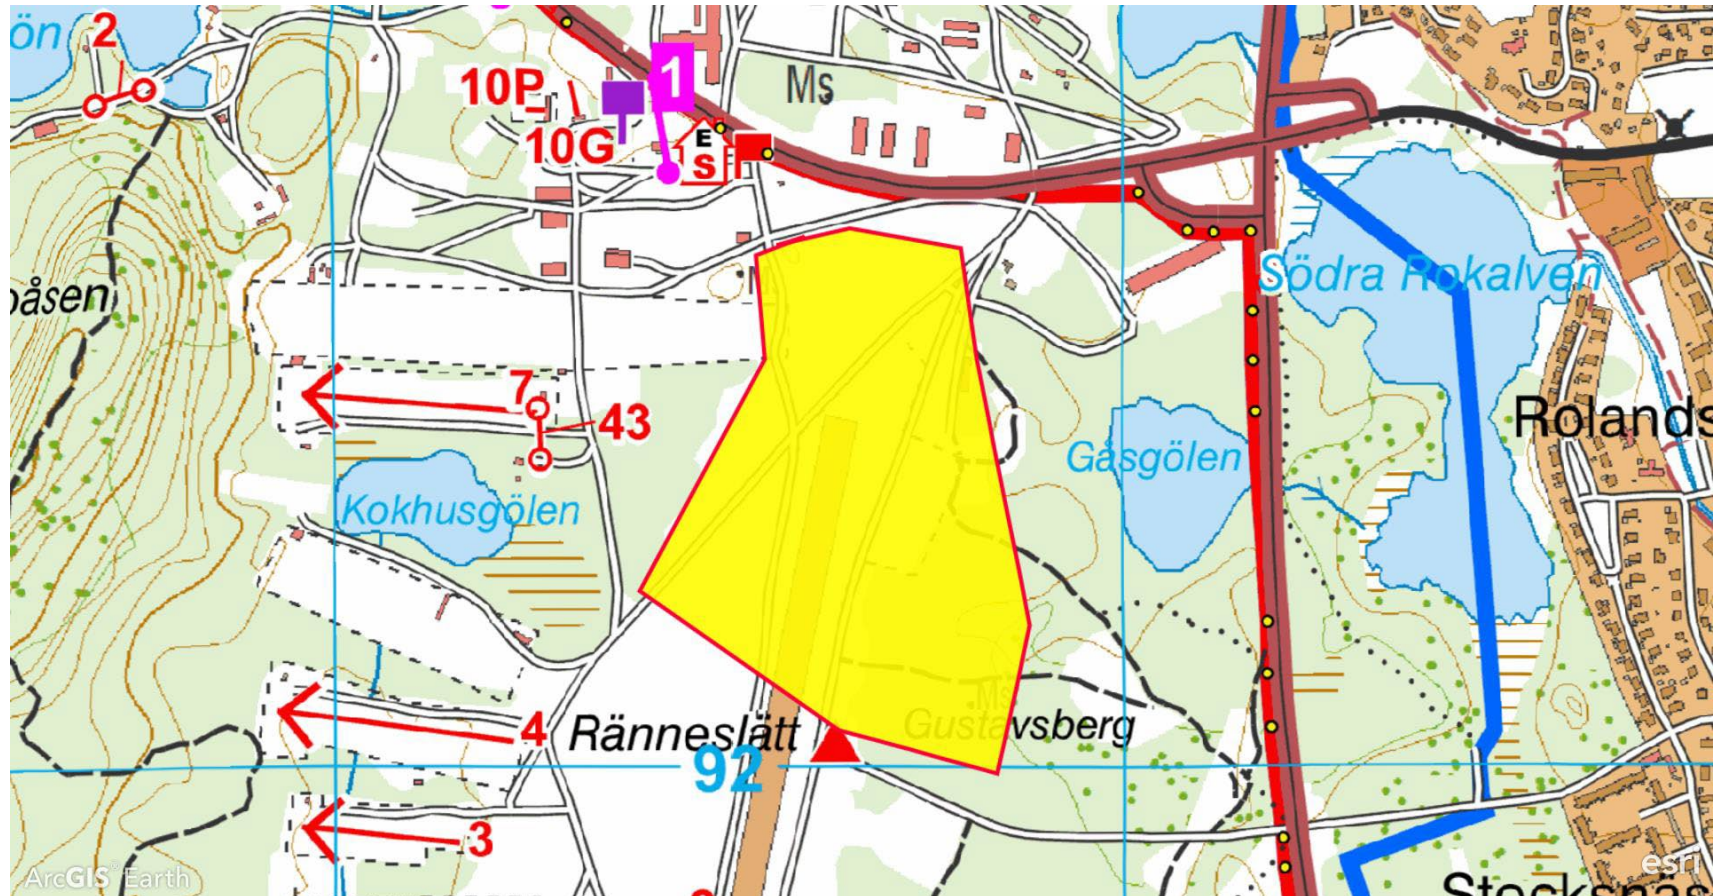

Vecka 437

OBS!

På nedan spärrat område gäller TILLTRÄDES- och FOTOFÖRBUD

Mån-ons

Datum:

24-09-09--11

Tillträdesförbud
gäller tiden:

Mån 1000-
Ons 1630

Olivia Frisk
Skjutfältschef

Dagens övningsledare:

FarbS