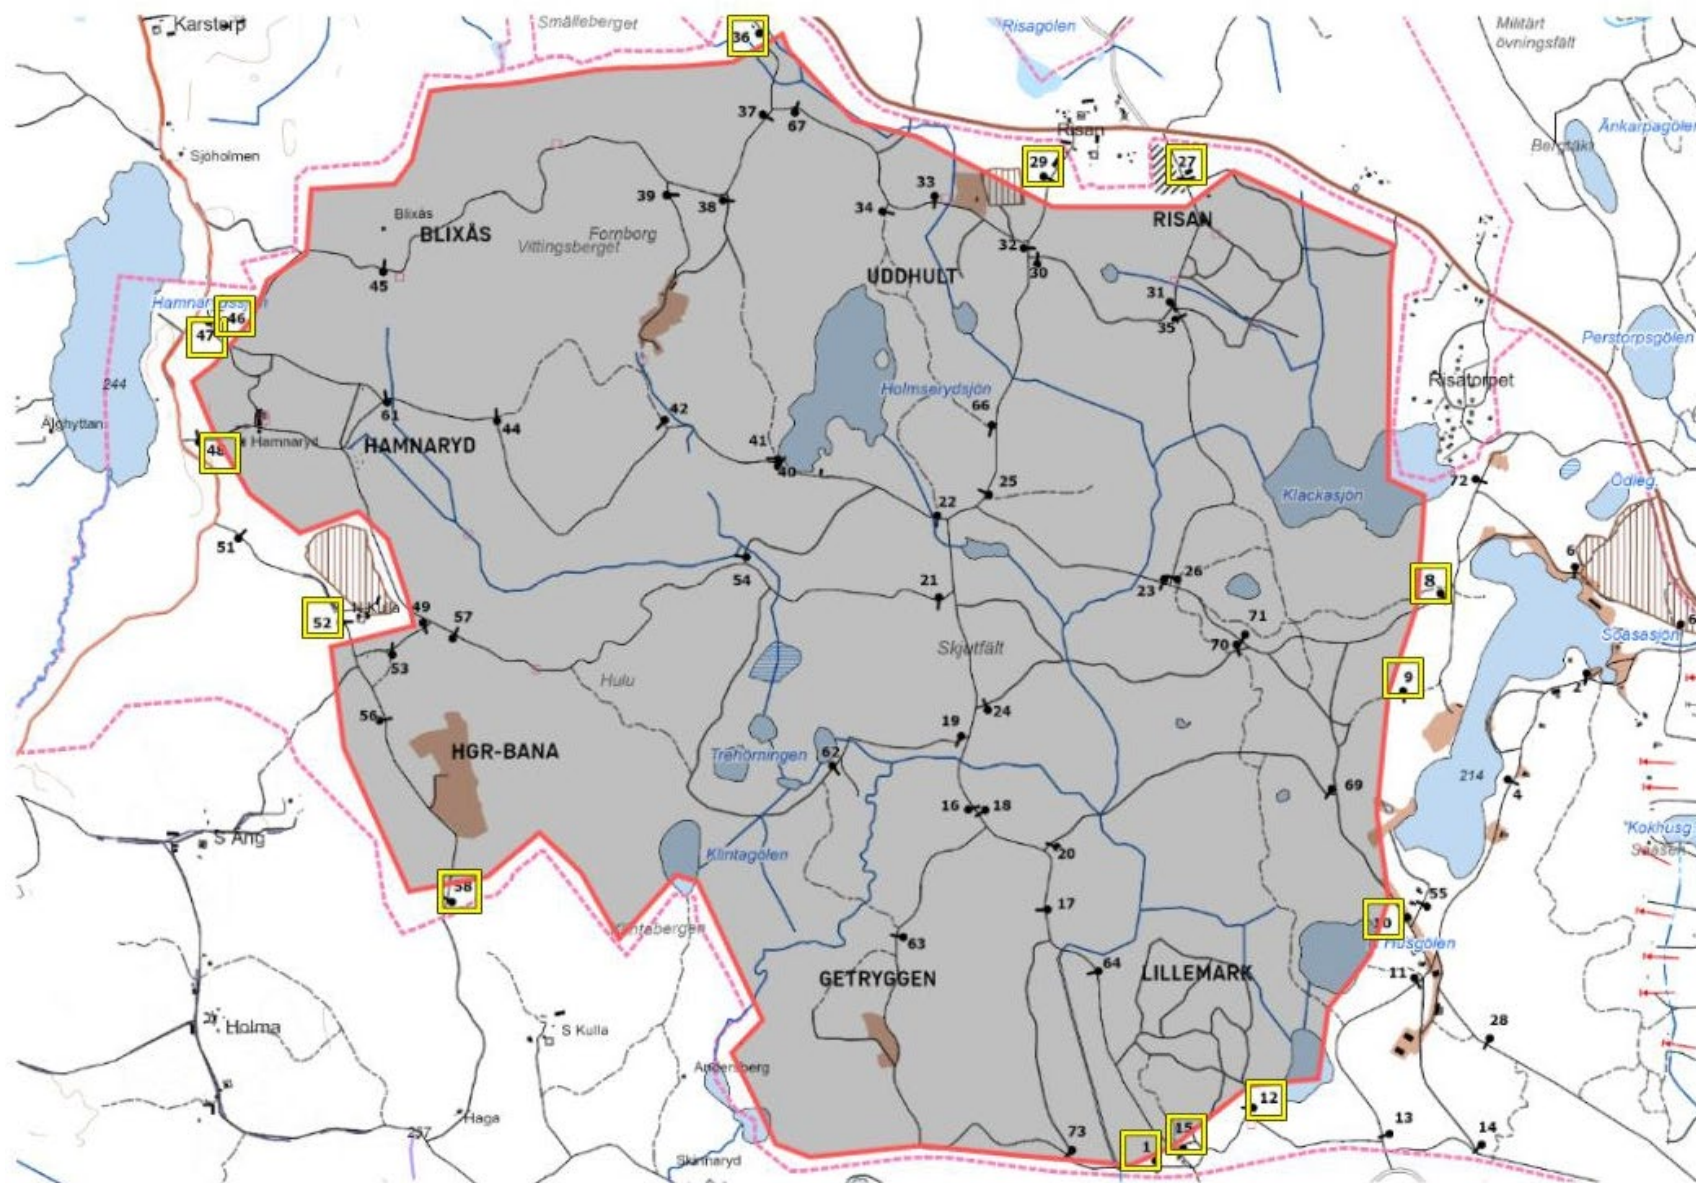

Vecka 438

Mån-fre

Datum:

24-09-16--20

Tillträdesförbud
gäller tiden:

Mån 0730-
Fre 1630

Olivia Frisk
Skjutfältschef

Dagens övningsledare:

Johansson
Vikström
Svensson
Hu