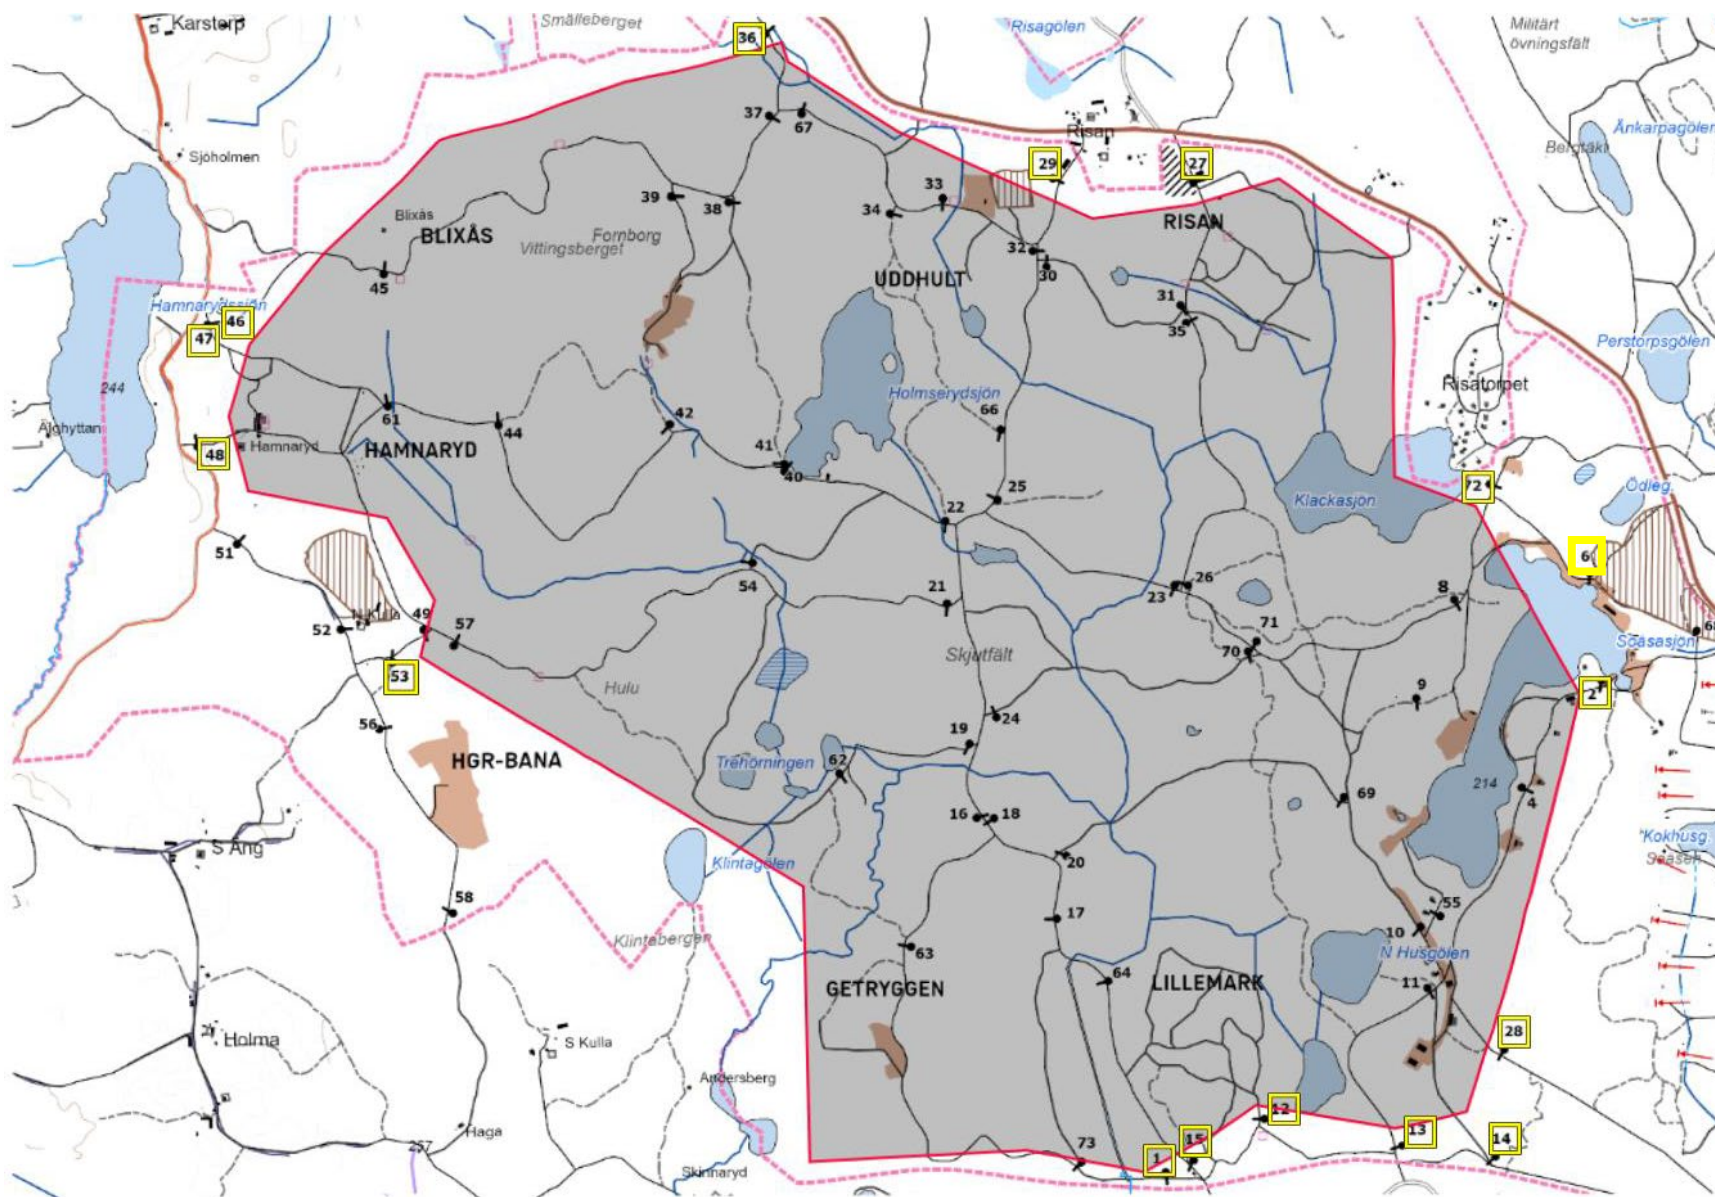

Vecka 438

Lördag

**Datum:
24-09-21**

**Tillträdesförbud
gäller tiden:**

0730-1630

**Olivia Frisk
Skjutfältschef**

Dagens övningsledare:

Hu