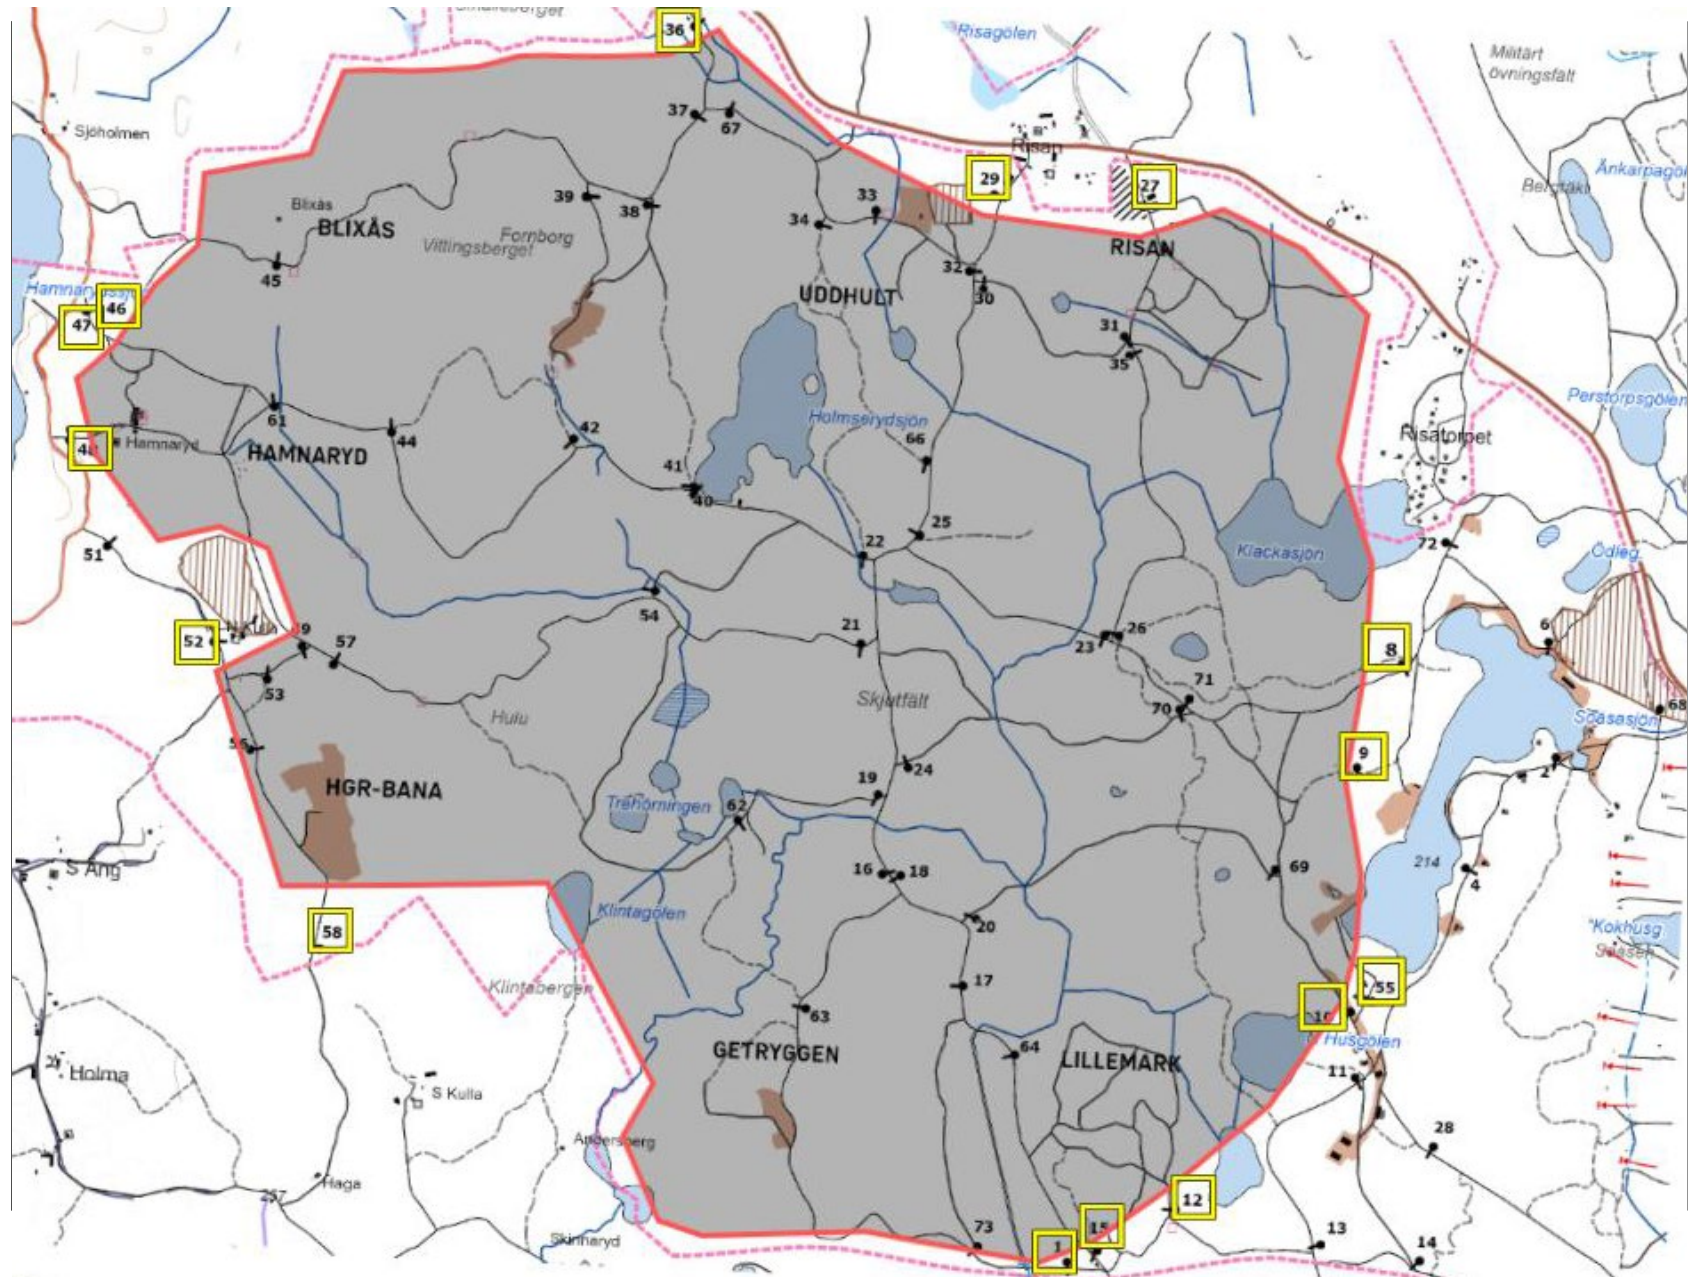

Vecka 440

Tis-fre

Datum:

24-10-01--04

Tillträdesförbud
gäller tiden:

Tis 0730-
Fre 0830

Olivia Frisk
Skjutfältschef

Dagens övningsledare:

Erlandsson
Svensson
Emilsson
Toivainen
Schmidt
Lönnefeldt

Vecka 440

Fre-sön

Datum:

24-10-04--06

Tillträdesförbud
gäller tiden:

Fre 0830-
Sön 2400

Olivia Frisk
Skjutfältschef