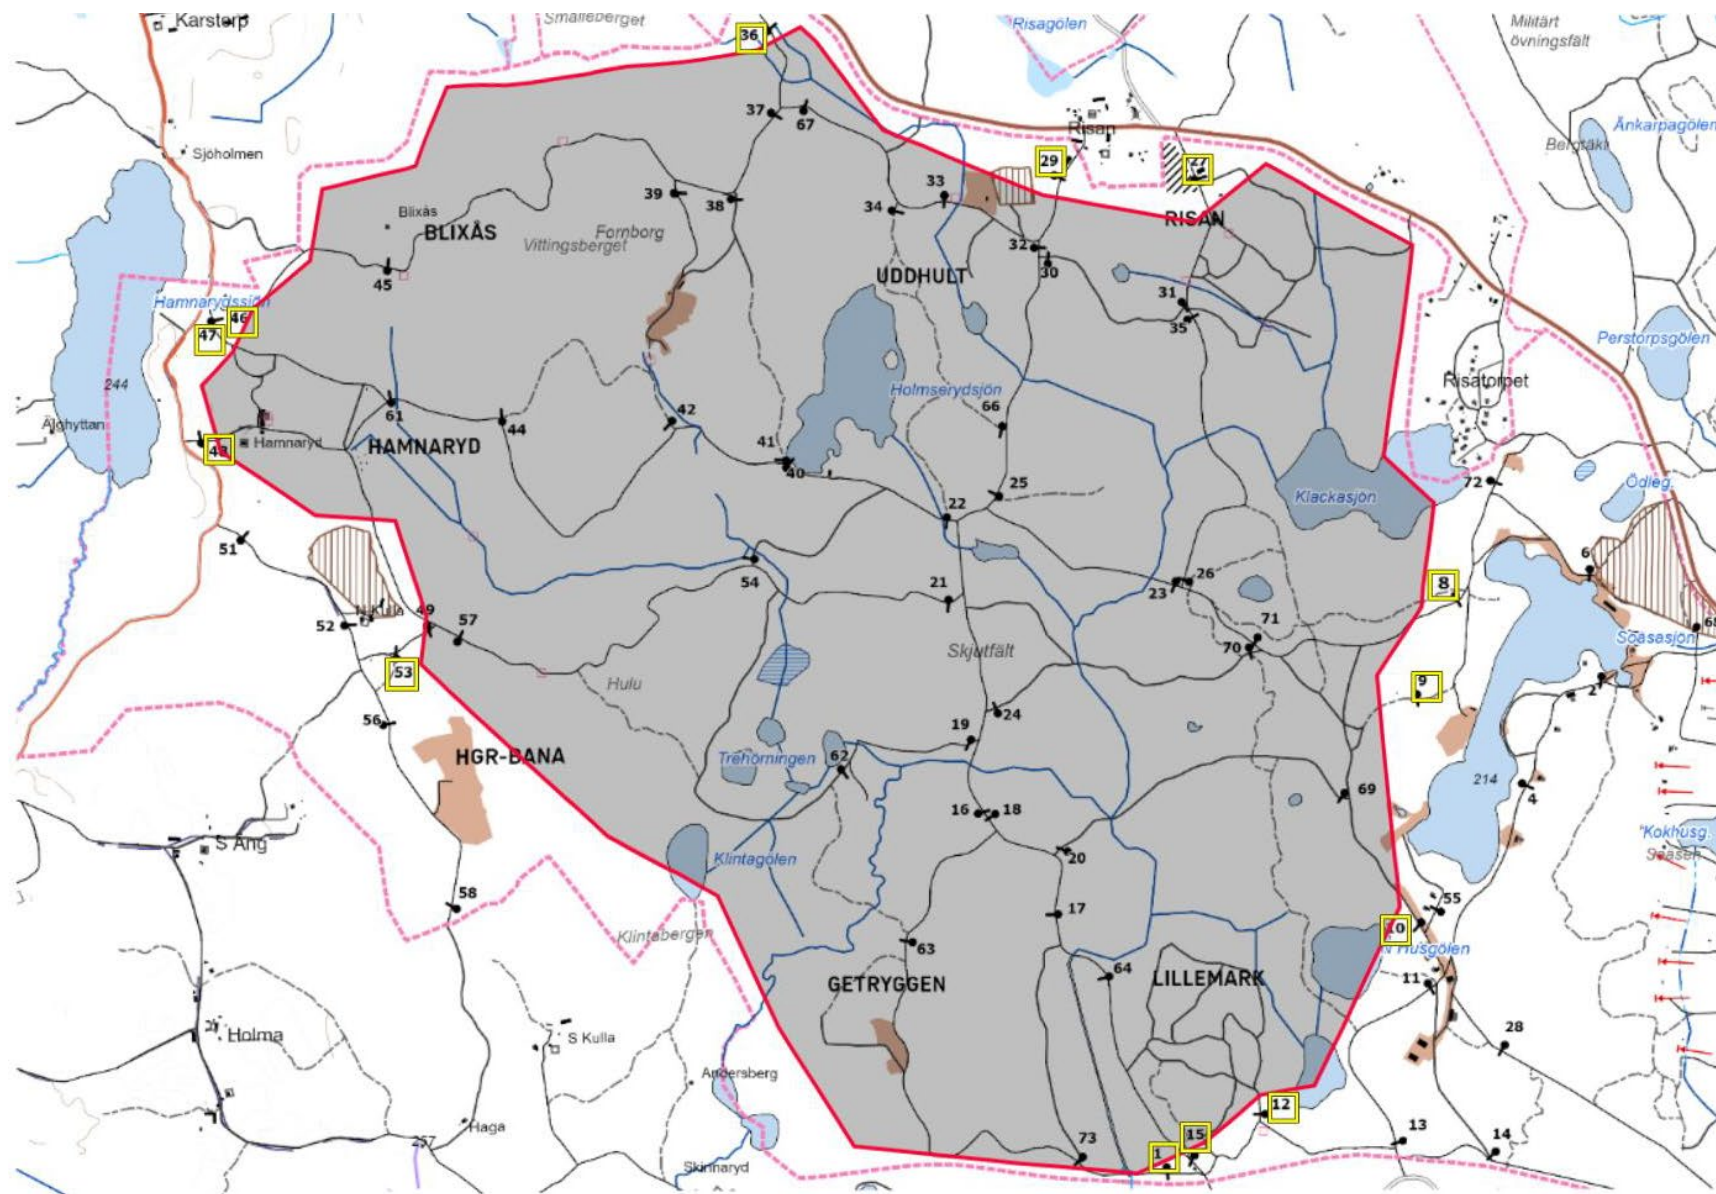

Vecka 444

Onsdag

Datum:
24-10-30

Tillträdesförbud
gäller tiden:

0730-1630

Olivia Frisk
Skjutfältschef

Dagens övningsledare:

Andersson
Hillström

Vecka 444

Lör-sön

Datum:

24-11-02--03

Tillträdesförbud
gäller tiden:

Lör 0730-
Sön 1500

Olivia Frisk
Skjutfältschef

Dagens övningsledare: