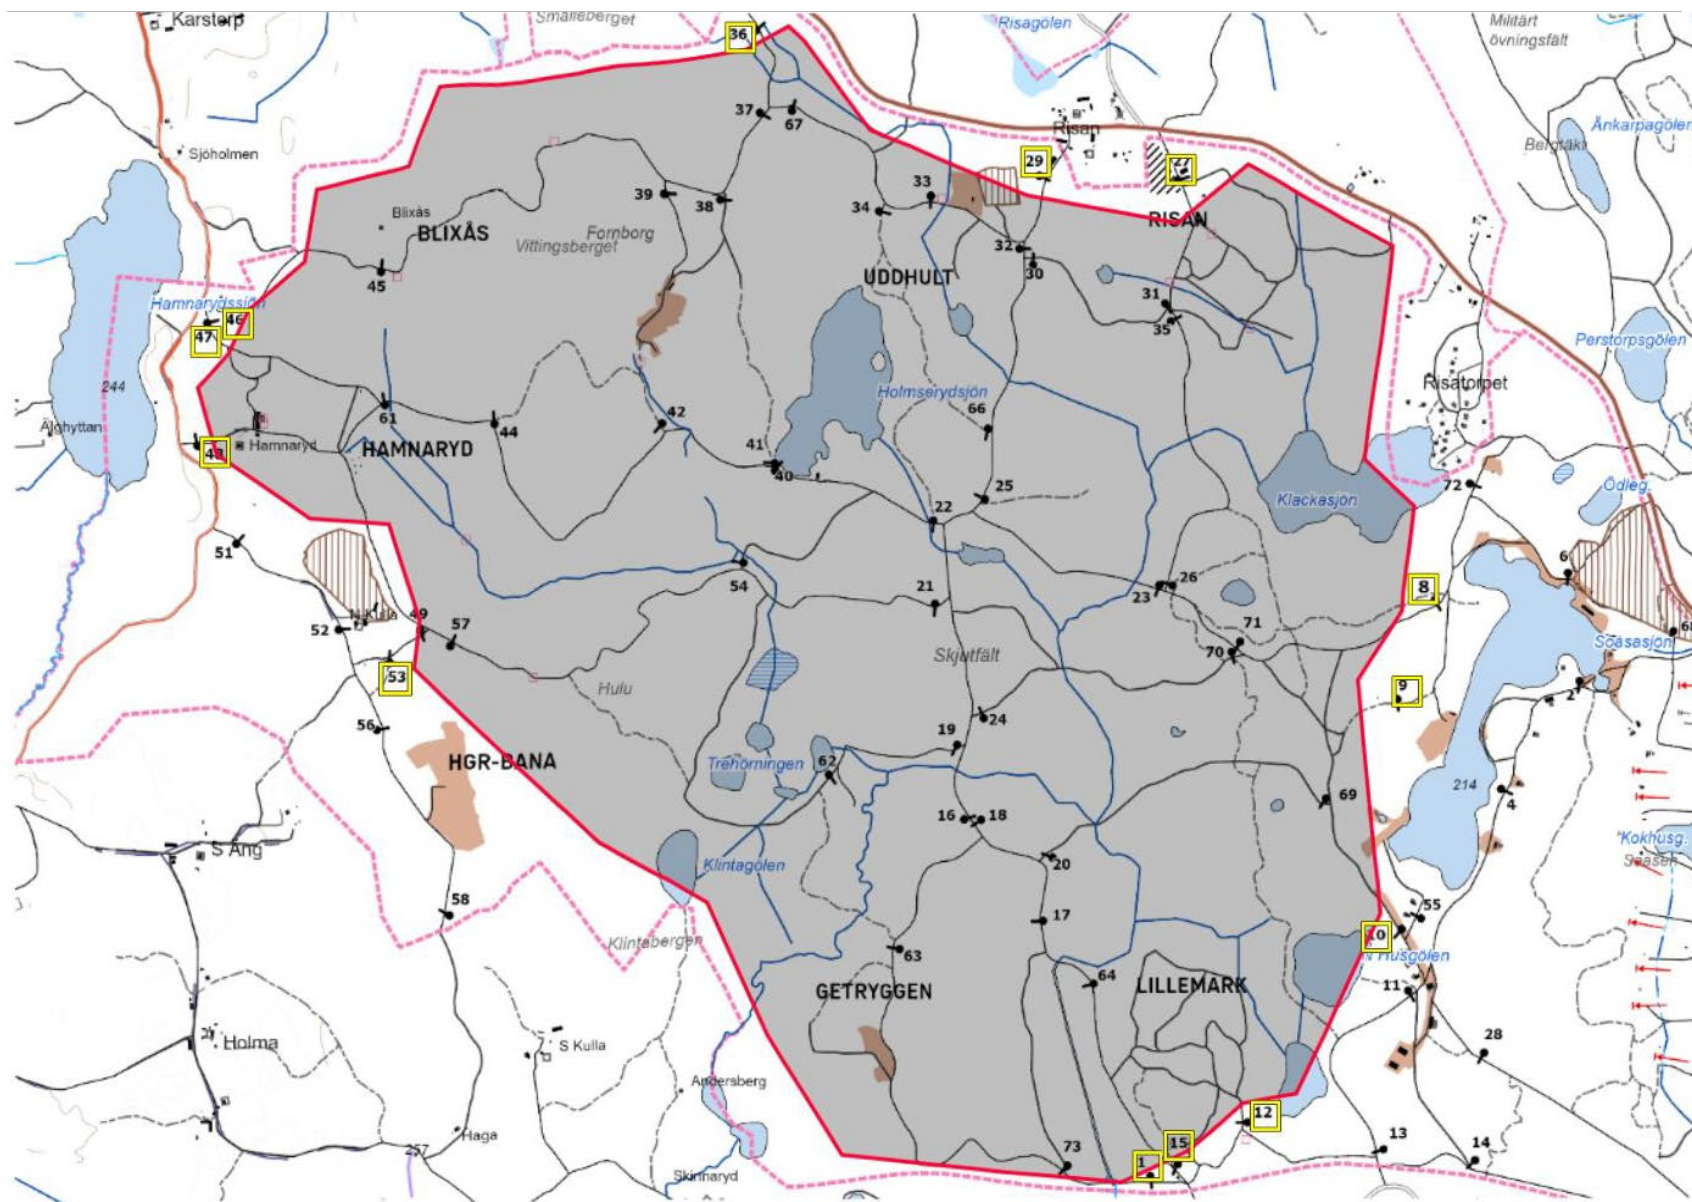

Vecka 446

Tis-ons

Datum:

24-11-12--13

Tillträdesförbud
gäller tiden:

Tis 0730-
Ons 0830

Olivia Frisk
Skjutfältschef

Dagens övningsledare:

Westlund
Tufvesson
Erlandsson

Vecka 446

Onsdag

Datum:

24-11-13

Tillträdesförbud
gäller tiden:

0830-1630

Olivia Frisk
Skjutfältschef