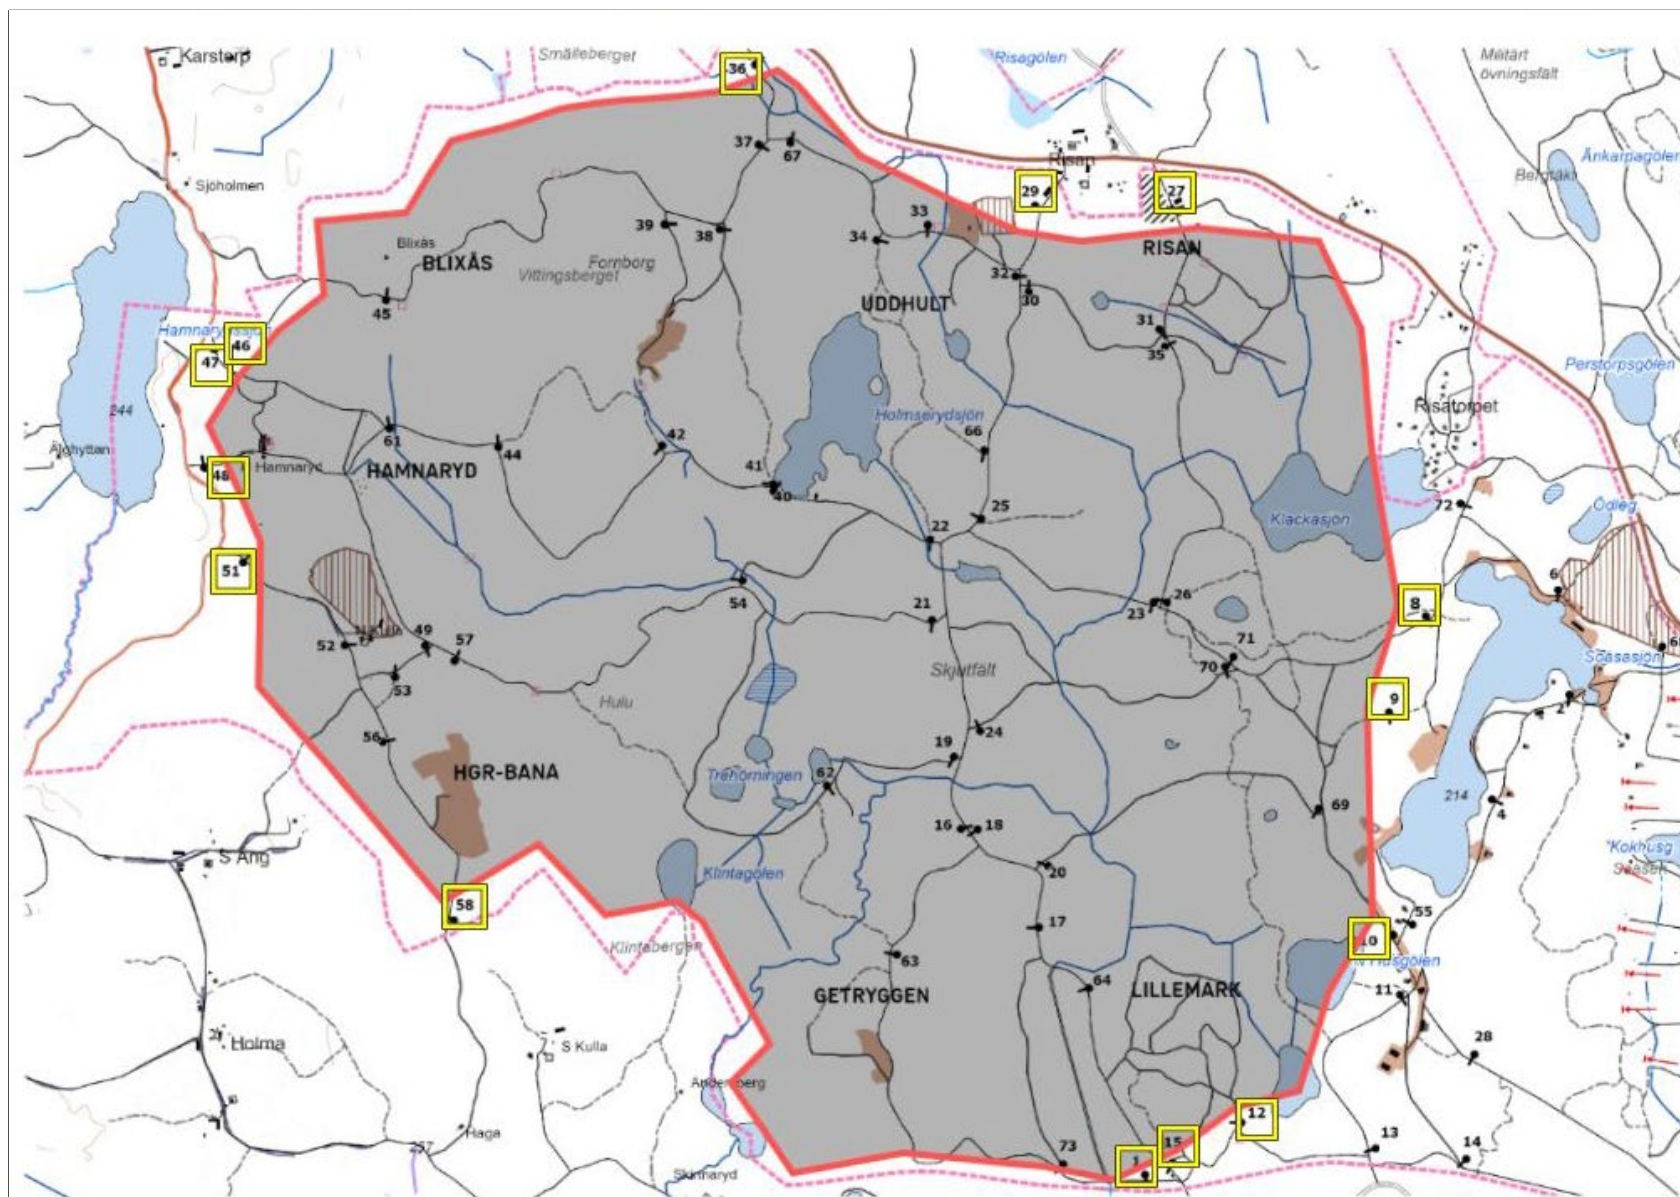

Westlund
Tufvesson
Erlandsson

Vecka 446

Onsdag

Datum:

24-11-13

Tillträdesförbud
gäller tiden:

0830-1630

Olivia Frisk
Skjutfältschef

Dagens övningsledare:

Tufvesson
Svensson
Eriksson
Holm

Vecka 446

Ons-fre

Datum:

24-11-13--15

Tillträdesförbud
gäller tiden:

Ons 1630-
Fre 0900