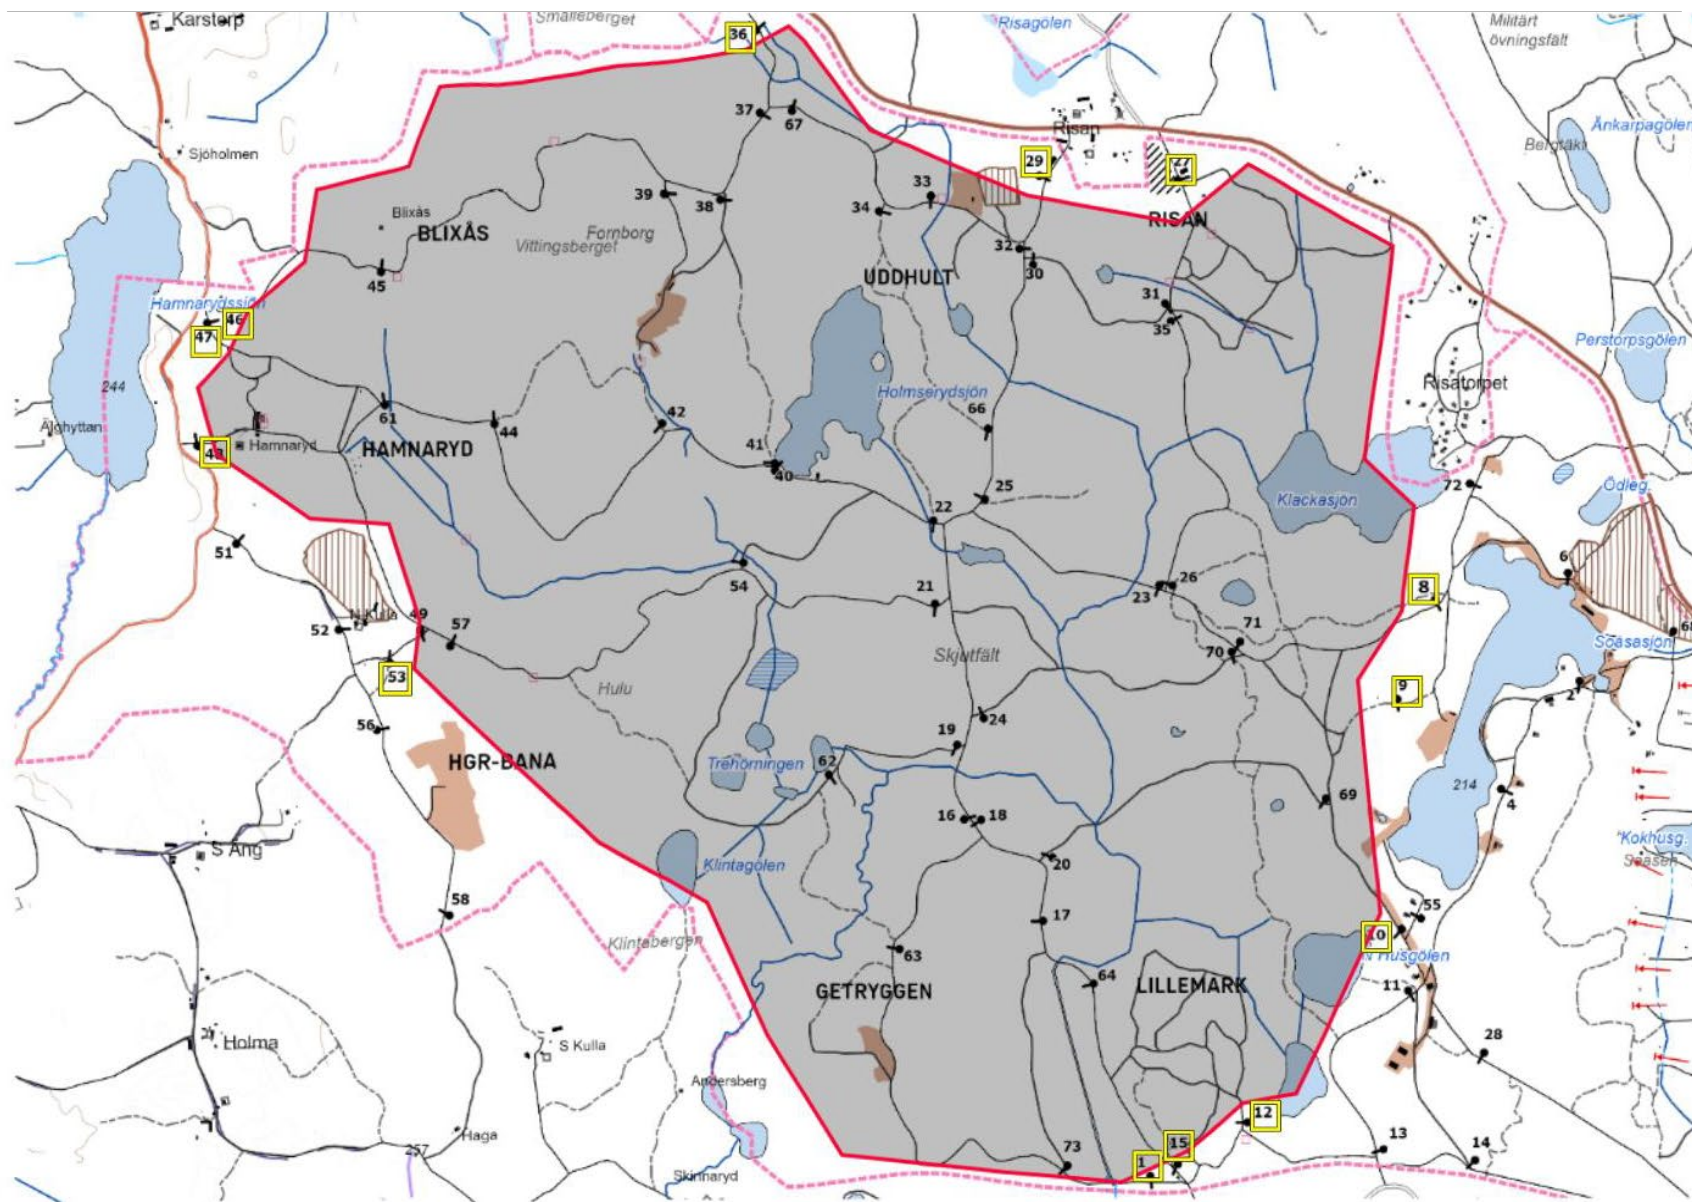

Vecka 446

Tisdag

Datum:

24-11-12

Tillträdesförbud
gäller tiden:

0730-1630

Olivia Frisk
Skjutfältschef

Dagens övningsledare:

Westlund
Tufvesson
Erlandsson

Vecka 446

Onsdag

Datum:

24-11-13

Tillträdesförbud
gäller tiden:

0730-1630

Olivia Frisk
Skjutfältschef

Dagens övningsledare:

Tufvesson
Svensson
Eriksson
Holm

Vecka 446

Tors-fre

Datum:

24-11-14--15

Tillträdesförbud
gäller tiden:

Tors 0730-
Fre 0900