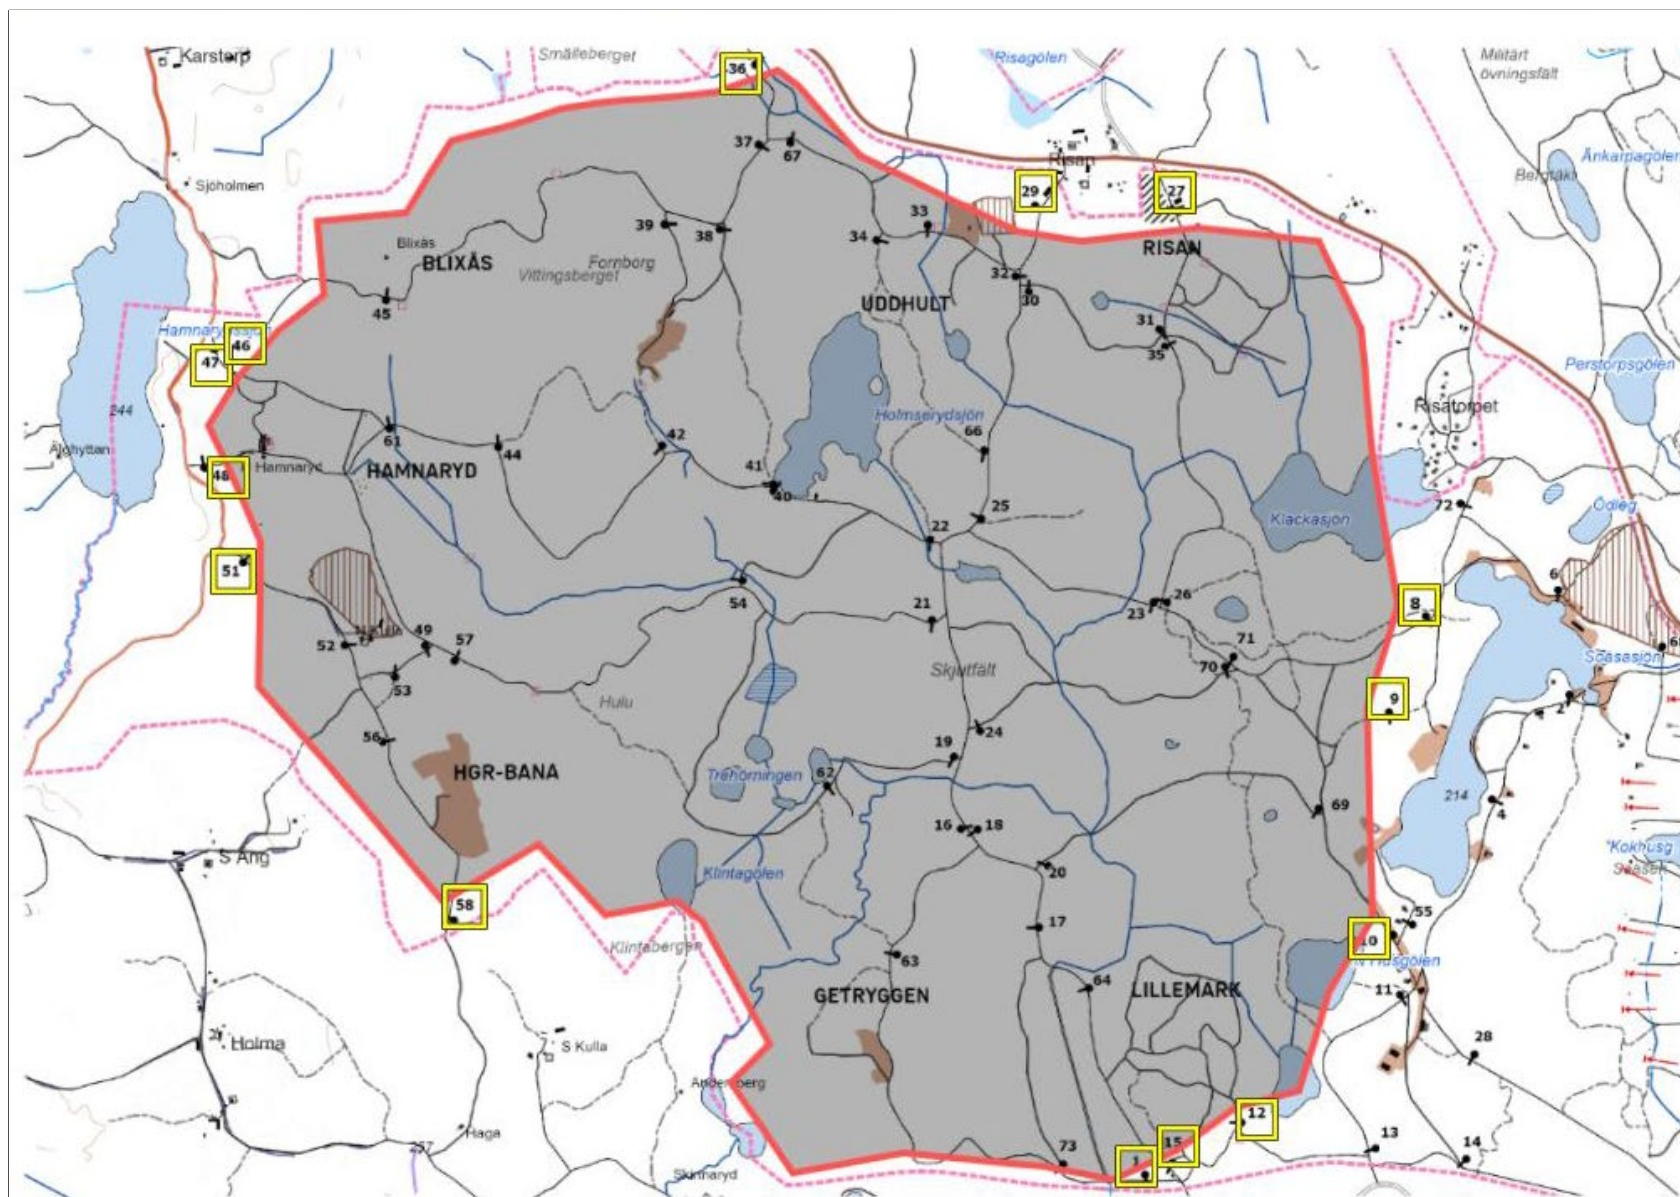

Vecka 446

Tisdag

Datum:

24-11-12

Tillträdesförbud
gäller tiden:

0730-1630

Olivia Frisk
Skjutfältschef

Dagens övningsledare:

Westlund
Tufvesson
Erlandsson

Vecka 446

Onsdag

Datum:

24-11-13

Tillträdesförbud
gäller tiden:

0730-1630

Olivia Frisk
Skjutfältschef

Dagens övningsledare:

Tufvesson
Svensson
Eriksson
Holm

Vecka 446

Tors-fre

Datum:

24-11-14--15

Tillträdesförbud
gäller tiden:

Tors 0730-
Fre 0900