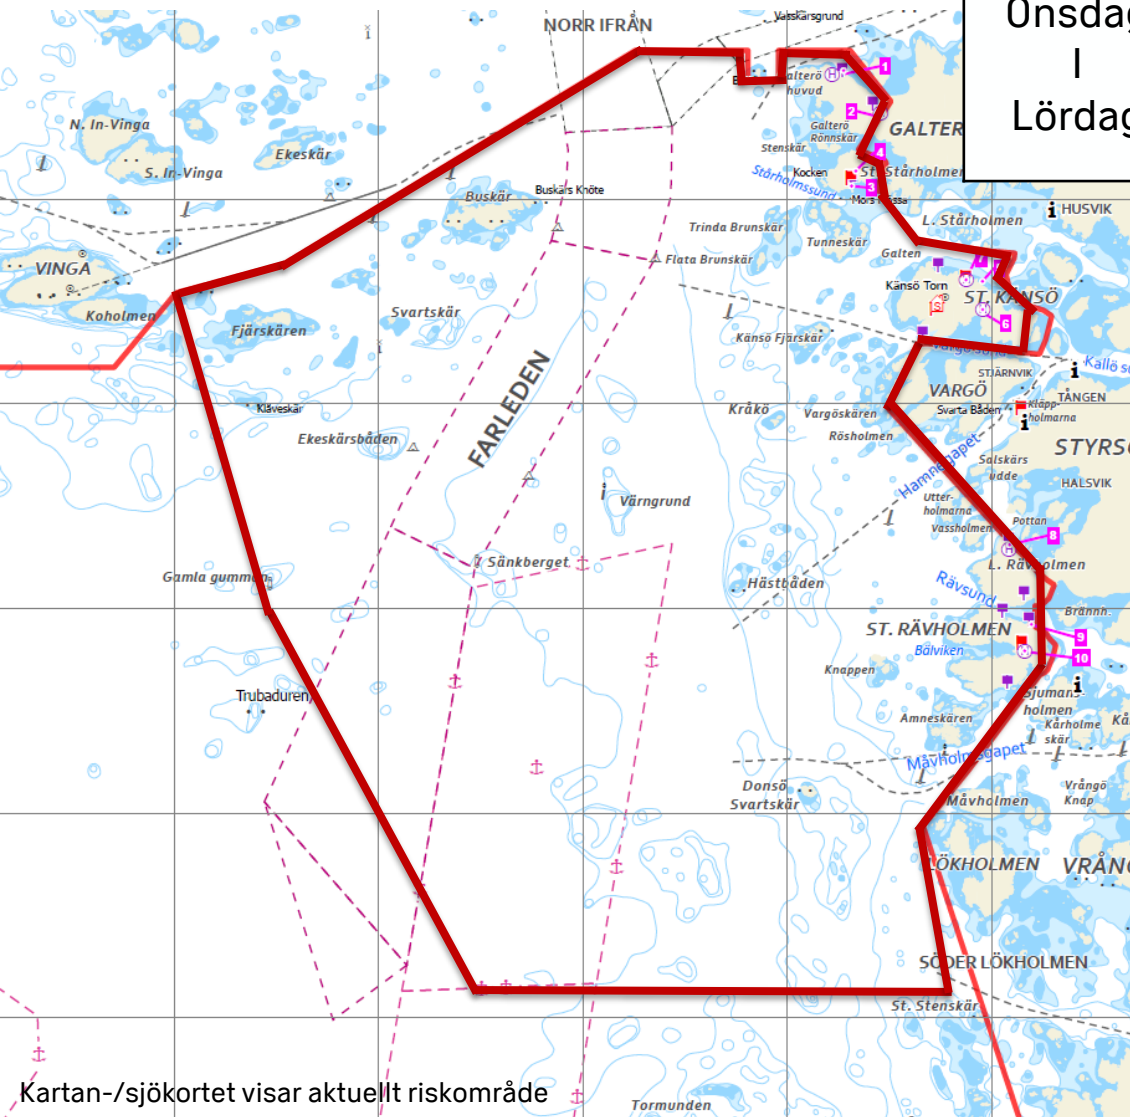

FÖRSVARSMAKTENS SKÄRGÅRDSSKJUTFÄLT GÖTEBORG, SKJUTINFORMATION VECKA 05, 2025.

Läs mer på forsvarsmakten.se
Sökord: skjutfält och avlysningar i Göteborg

Dag Day	Datum Date	Tider Time	Områden Areas
Onsdag Lördag	29/1 1/2	08.00-16.30 08.00-16.30	Skärgårds- skjutfältet

VARNING!

- ÖVNINGAR MED SKARP AMMUNITION SKER PÅ OVANSTÅENDE TIDER!
- DET ÄR FÖRENAT MED LIVSFARA ATT BEFINNA SIG INOM RÖDMARKERAT RISKOMRÅDE UNDER PÅGÅENDE VERKSAMHET!
- VARNINGSFLAGGOR HISSAS PÅ St STÅRHOLMEN, KÅNSÖ, STYRSÖ (Sjömacken), STORA RÄVHOLMEN.
- FÖLJ ANVISNINGAR FRÅN SÄKERHETSÅTAR!
- STORA-/LILLA RÄVHOLMEN, GALTERÖ & STORA STÅRHOLMEN UTGÖR SKYDDOBJEKT VID AKTIVERAT TILLTRÄDESFÖRBUD (inom de definierade områdena) UNDER PÅGÅENDE VERKSAMHET!
- KÅNSÖ ÄR PERMANENT SKYDDSOBJEKT.

(Skyddslagen 2010:305)

Kartan-/sjökortet visar aktuellt riskområde