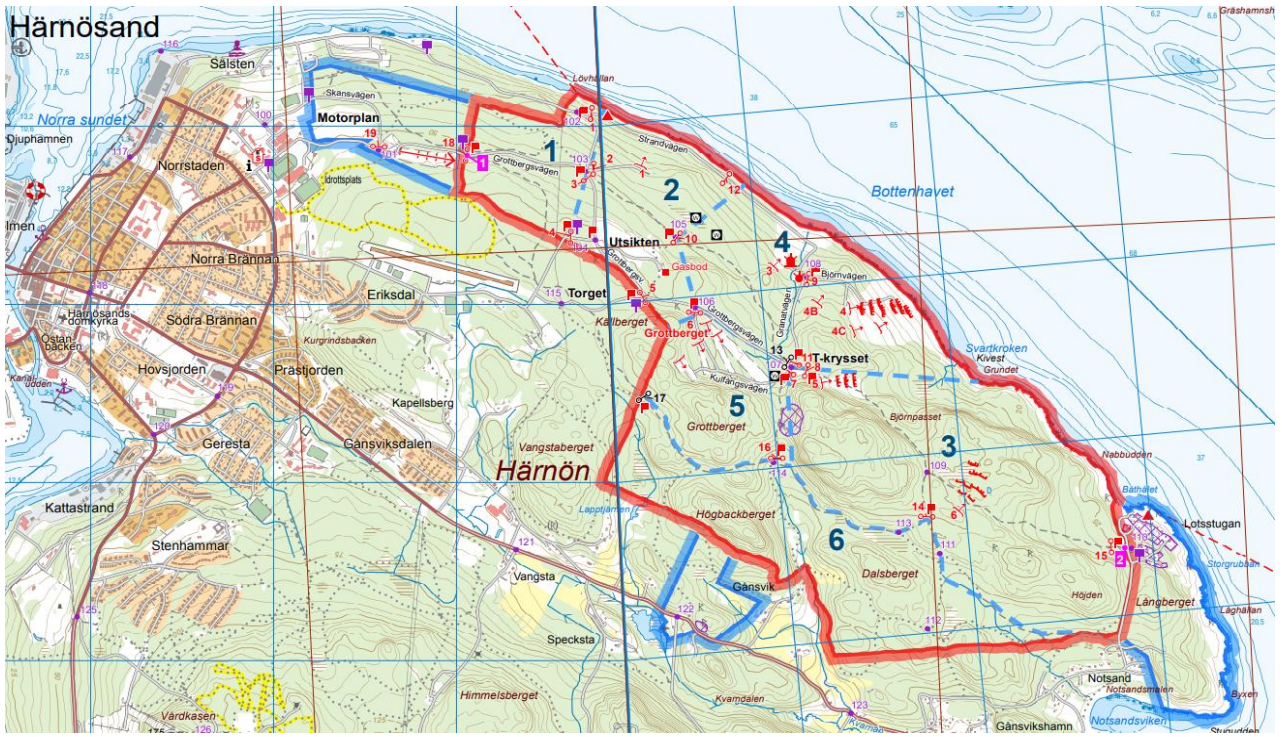

# TILLTRÄDESFÖRBUD Härnösns Ö-S Fält ( R 70 )

Gäller områden enl nedanstående tider med stöd av skyddslagen (2010:305)

Härnösns Ö-S Fält

010-8247269

Säkerhetscentral

VECKA : 38

DATUM : 16/9 - 22/9 - 2024

Dag och tid	Övande Förband	Avspärrat Område	Övningsledare
Måndag	Ingen skjutning		
Tisdag			
Onsdag			
Torsdag			
Fredag			
Lördag			
Söndag			

**Det är livsfarligt att under ovanstående tider beträda avspärrat området**

# TILLTRÄDESFÖRBUD Skärsvikens Ö-S Fält ( R 70 )

Gäller områden enl nedanstående tider med stöd av skyddslagen (2010:305)

Skärsvikens ÖS-FÄLT

010-8247269

Säkerhetscentral

VECKA : 38

DATUM : 16/9 - 22/9 - 2024

Dag och tid	Övande Förband	Avspärrat Område	Övningsledare
Måndag	Ingen skjutning		
Tisdag			
Onsdag			
Torsdag			
Fredag			
Lördag			
Söndag			

**Det är livsfarligt att under ovanstående tider beträda avspärrat området**