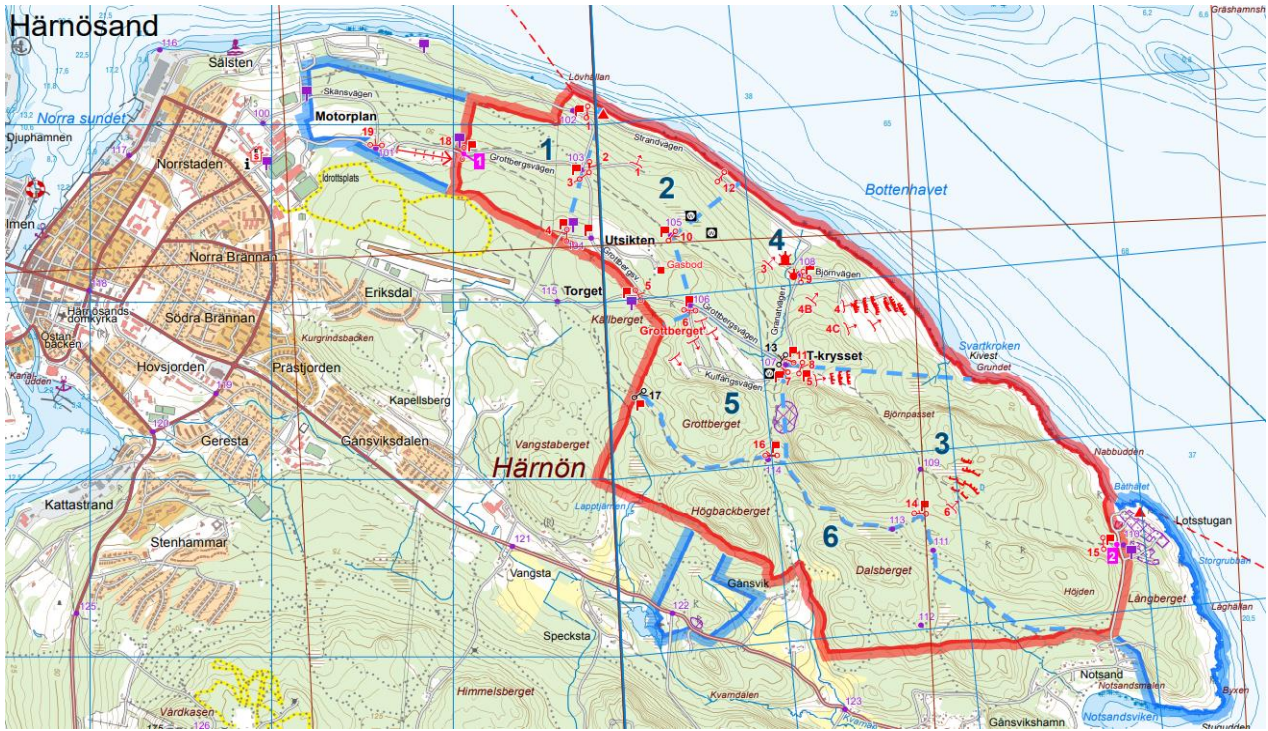

TILLTRÄDESFÖRBUD Härnösns Ö-S Fält (R 70)

Gäller områden enl nedanstående tider med stöd av skyddslagen (2010:305)

Härnösns Ö-S Fält

010-8247269

Säkerhetscentral

VECKA: 12

DATUM : 17/3 - 23/3 - 2025

Dag och tid	Övande Förband	Avspärrat Område	Övningsledare
Måndag			
Tisdag KI: 0080-2400	amf	1,2,3,4,5,6	Lindberg
Onsdag KI: 0000-2400	amf	1,2,3,4,5,6	Lindberg
Torsdag KI: 0000-2400	amf	1,2,3,4,5,6	Lindberg
Fredag KI: 0000-2400	amf	1,2,3,4,5,6	Lindberg
Lördag KI: 0000-2400	amf	1,2,3,4,5,6	Lindberg
Söndag KI: 0000-2400	amf	1,2,3,4,5,6	Lindberg

Det är livsfarligt att under ovanstående tider beträda avspärrat området

TILLTRÄDESFÖRBUD Skärsvikens Ö-S Fält (R 70)

Gäller områden enl nedanstående tider med stöd av skyddslagen (2010:305)

Skärsvikens ÖS-FÄLT

010-8247269

Säkerhetscentral

VECKA : 12

DATUM : 17/3 - 23/3 - 2025

Dag och tid	Övande Förband	Avspärrat Område	Övningsledare
Måndag			
Tisdag KI: 0900-2400	amf	1,2	Lindberg
Onsdag KI: 0000-2400	amf	1,2	Lindberg
Torsdag KI: 0000-2400	amf	1,2	Lindberg
Fredag KI: 0000-2400	amf	1,2	Lindberg
Lördag KI: 0000-2400	amf	1,2	Lindberg
Söndag KI: 0000-2400	amf	1,2	Lindberg

Det är livsfarligt att under ovanstående tider beträda avspärrat området