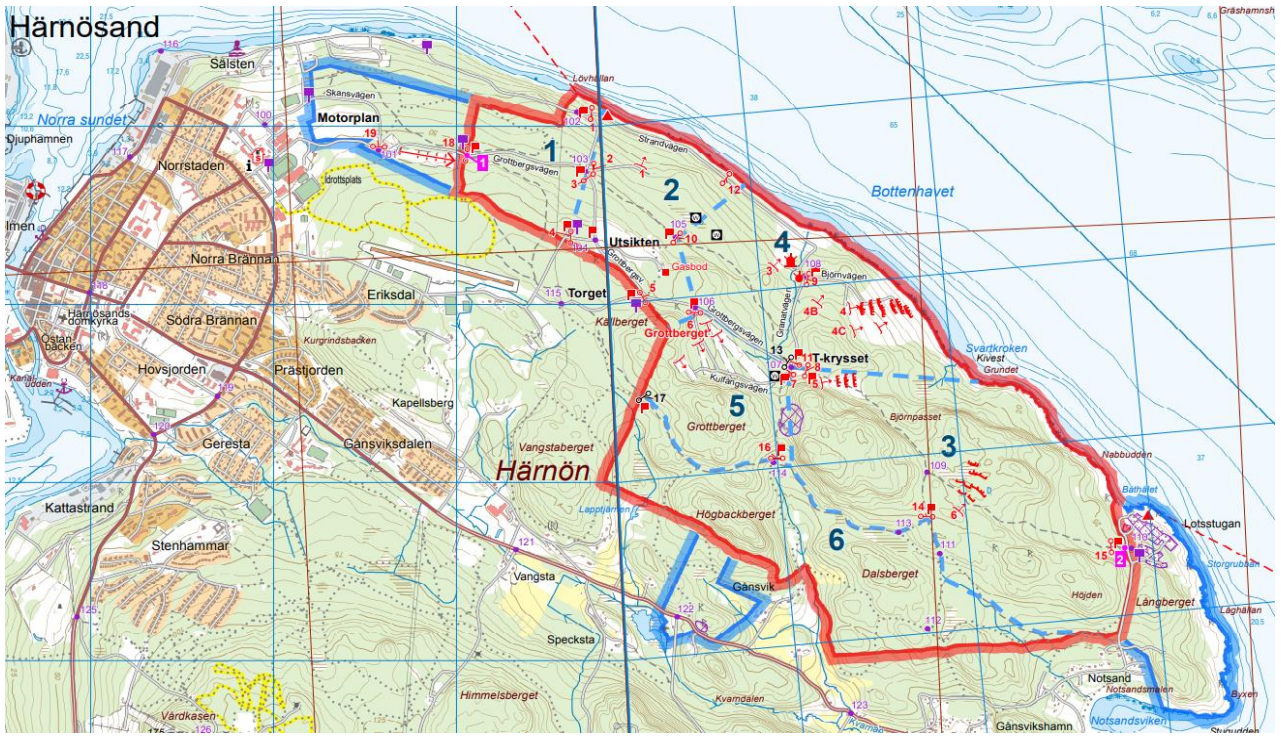

TILLTRÄDESFÖRBUD Härnös Ö-S Fält (R 70)

Gäller områden enl nedanstående tider med stöd av skyddslagen (2010:305)

Härnös Ö-S Fält

010-8247269

Säkerhetscentral

VECKA : 03

DATUM : 13/1 - 19/1 - 2025

Dag och tid	Övande Förband	Avspärrat Område	Övningsledare
Måndag	Ingen skjutning		
Tisdag			
Onsdag			
Torsdag			
Fredag			
Lördag			
Söndag			

Det är livsfarligt att under ovanstående tider beträda avspärrat området

TILLTRÄDESFÖRBUD Skärsvikens Ö-S Fält (R 70)

Gäller områden enl nedanstående tider med stöd av skyddslagen (2010:305)

Skärsvikens ÖS-FÄLT

010-8247269

Säkerhetscentral

VECKA : 03

DATUM : 13/1 - 19/1 - 2025

Dag och tid	Övande Förband	Avspärrat Område	Övningsledare
Måndag	Ingen skjutning		
Tisdag			
Onsdag			
Torsdag			
Fredag			
Lördag			
Söndag			

Det är livsfarligt att under ovanstående tider beträda avspärrat området