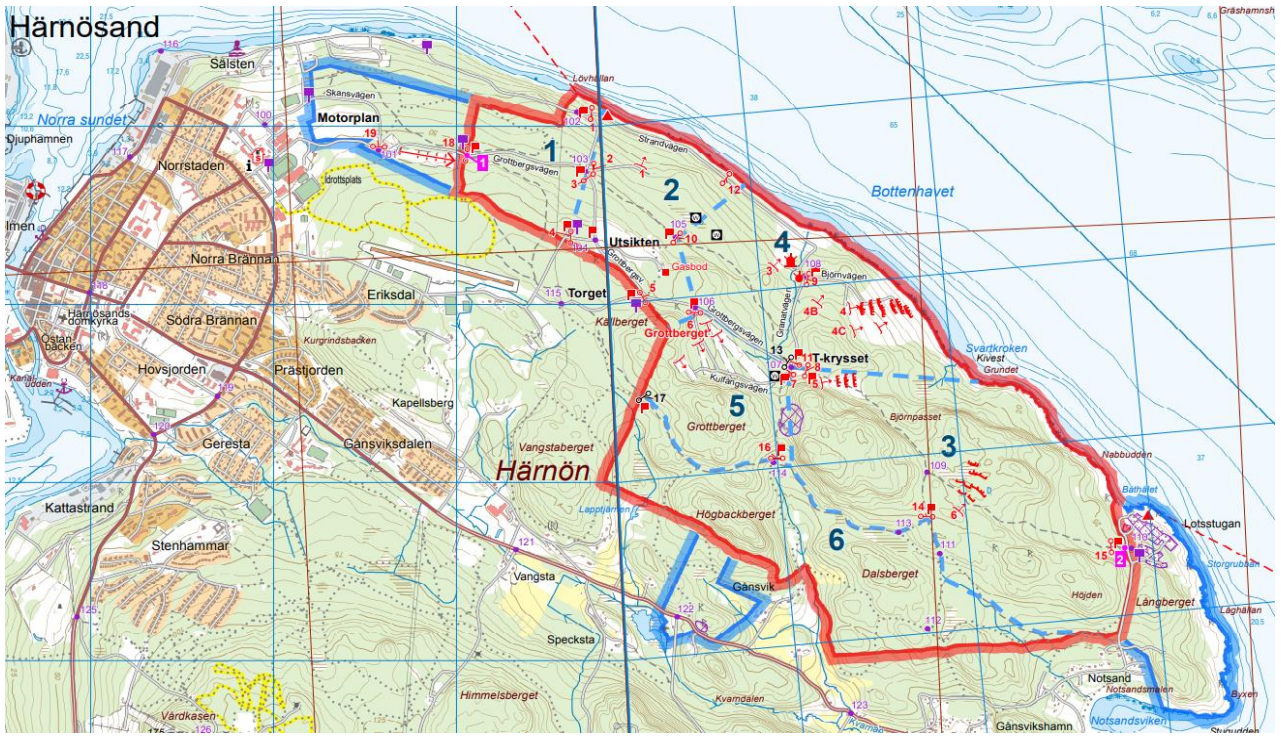

TILLTRÄDESFÖRBUD Härnösns Ö-S Fält (R 70)

Gäller områden enl nedanstående tider med stöd av skyddslagen (2010:305)

Härnösns Ö-S Fält

010-8247269

Säkerhetscentral

VECKA : 04

DATUM : 20/1 - 26/1 - 2025

Dag och tid	Övande Förband	Avspärrat Område	Övningsledare
Måndag	Ingen skjutning		
Tisdag			
Onsdag			
Torsdag			
Fredag			
Lördag			
Söndag			

Det är livsfarligt att under ovanstående tider beträda avspärrat området

TILLTRÄDESFÖRBUD Skärsvikens Ö-S Fält (R 70)

Gäller områden enl nedanstående tider med stöd av skyddslagen (2010:305)

Skärsvikens ÖS-FÄLT

010-8247269

Säkerhetscentral

VECKA : 04

DATUM : 20/1 - 26/1 - 2025

Dag och tid	Övande Förband	Avspärrat Område	Övningsledare
Måndag	Ingen skjutning		
Tisdag			
Onsdag			
Torsdag			
Fredag			
Lördag			
Söndag			

Det är livsfarligt att under ovanstående tider beträda avspärrat området