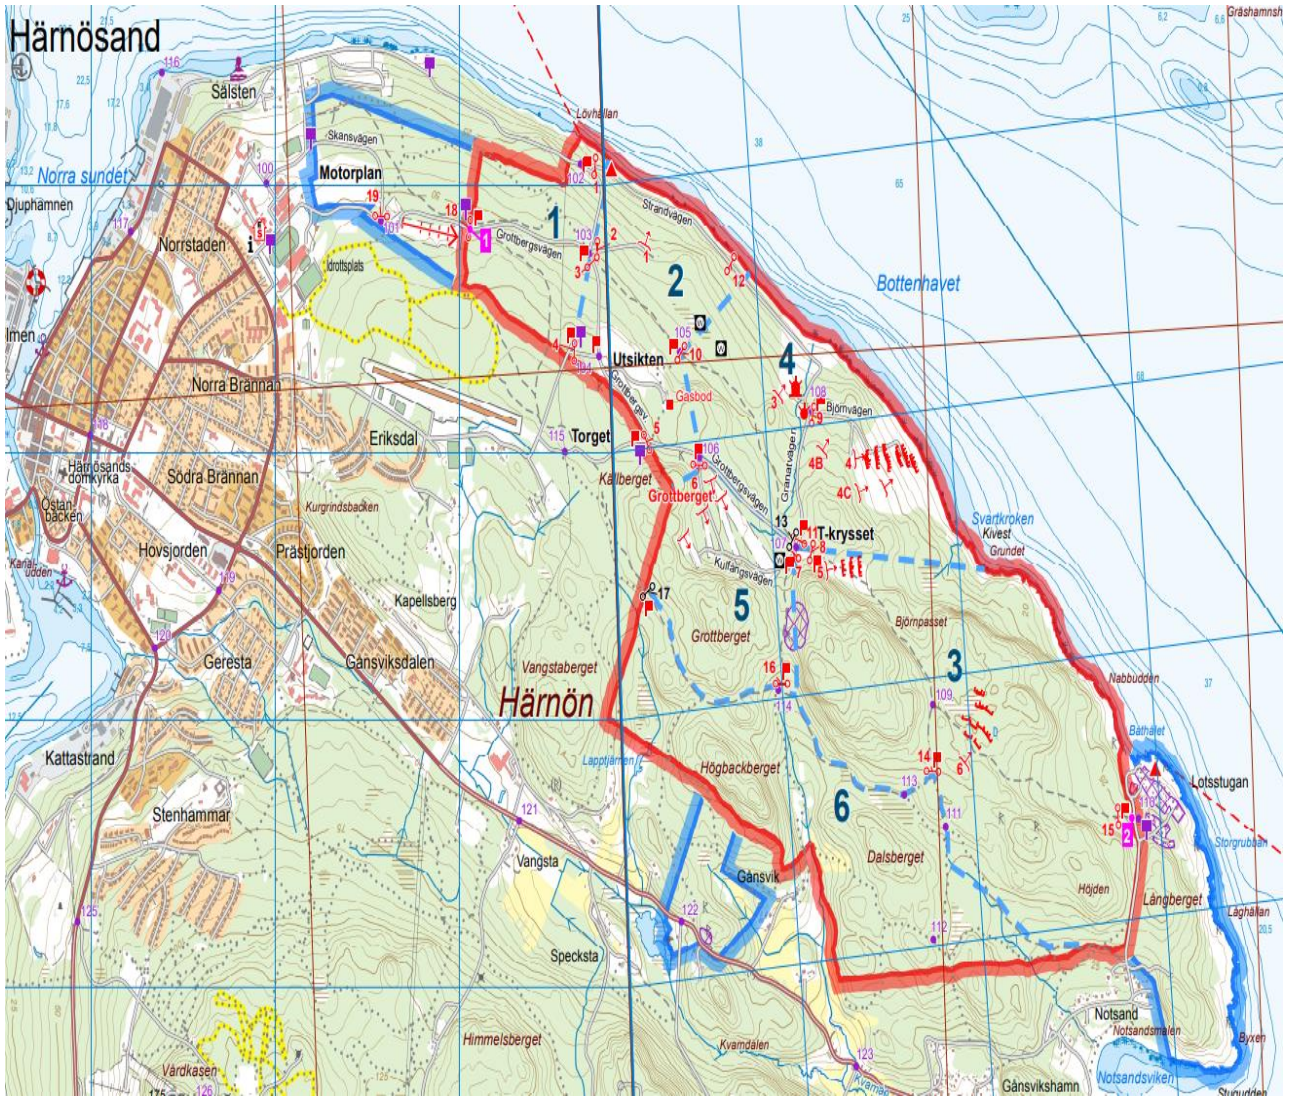

TILLTRÄDESFÖRBUD Härnösns Ö-S Fält (R 70)

Gäller områden enl nedanstående tider med stöd av skyddslagen (2010:305)

Härnösns Ö-S Fält

010-8247269

Säkerhetscentral

VECKA: 05

DATUM : 27/1 - 2/2 - 2025

Dag och tid	Övande Förband	Avspärrat Område	Övningsledare
Måndag KI: 1500-2400	F 16	1,2,3,4,5,6	Axelsson
Tisdag KI: 0000-2400	F 16	1,2,3,4,5,6	Axelsson
Onsdag KI: 0000-2400	F 16	1,2,3,4,5,6	Axelsson
Torsdag KI: 0000-0800	F 16	1,2,3,4,5,6	Axelsson
Fredag			
Lördag			
Söndag			

Det är livsfarligt att under ovanstående tider beträda avspärrat området

TILLTRÄDESFÖRBUD Skärsvikens Ö-S Fält (R 70)

Gäller områden enl nedanstående tider med stöd av skyddslagen (2010:305)

Skärsvikens ÖS-FÄLT

010-8247269

Säkerhetscentral

VECKA : 05

DATUM : 27/1 - 2/2 - 2025

Dag och tid	Övande Förband	Avspärrat Område	Övningsledare
Måndag	Ingen Skjutning		
Tisdag			
Onsdag			
Torsdag			
Fredag			
Lördag			
Söndag			

Det är livsfarligt att under ovanstående tider beträda avspärrat området