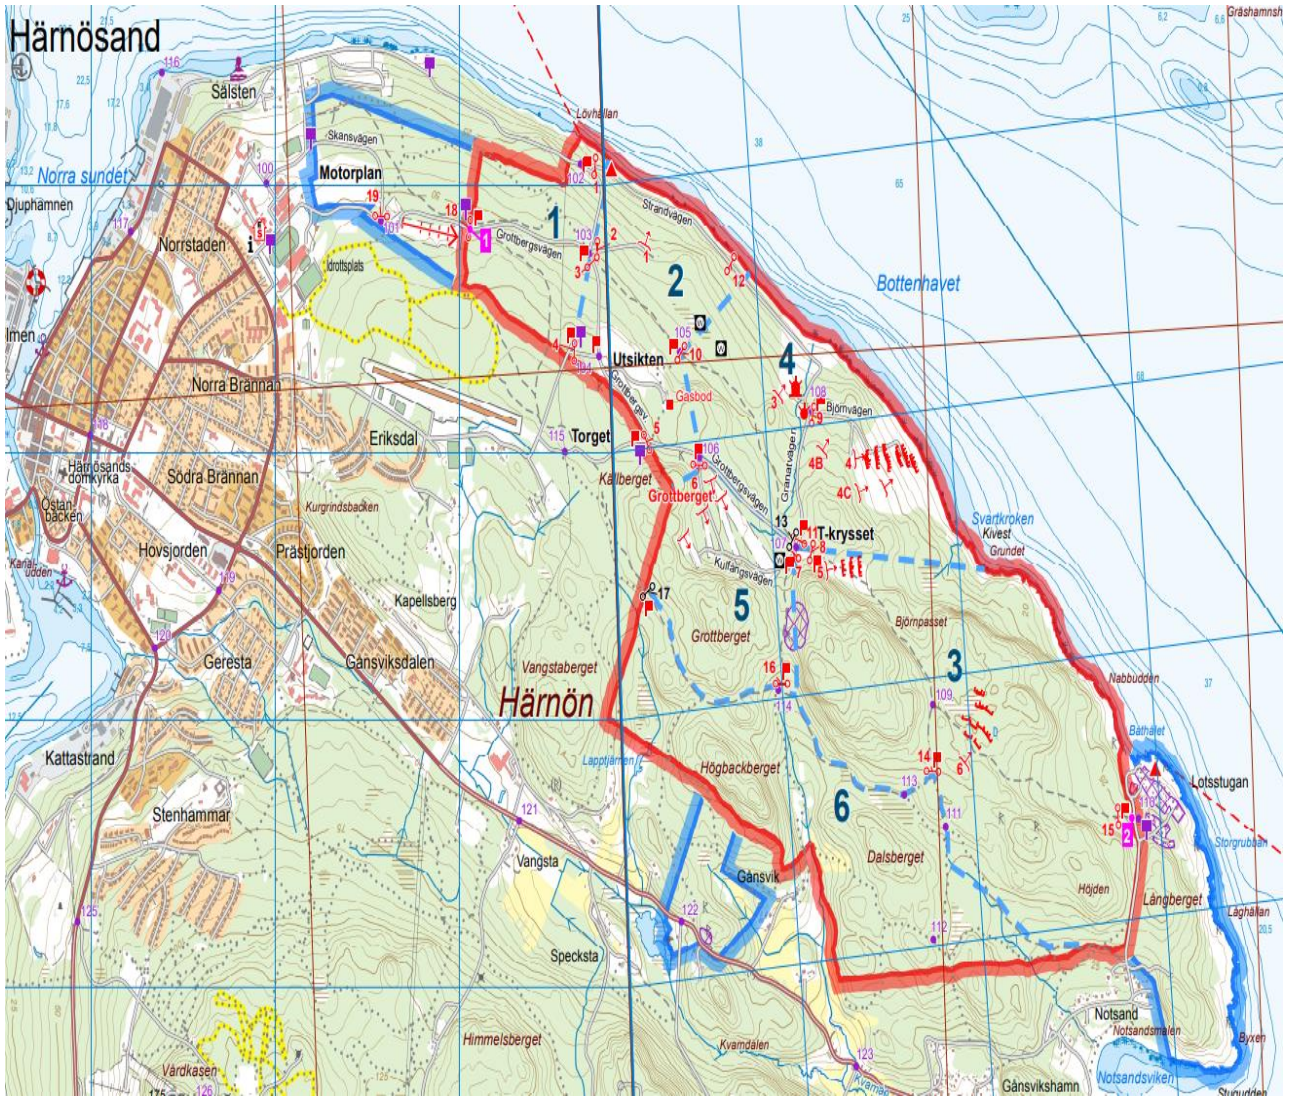

TILLTRÄDESFÖRBUD Härnöns Ö-S Fält (R 70)

Gäller områden enl nedanstående tider med stöd av skyddslagen (2010:305)

Härnöns Ö-S Fält

010-8247269

Säkerhetscentral

VECKA: 06

DATUM : 3/2 - 9/2 - 2025

Dag och tid	Övande Förband	Avspärrat Område	Övningsledare
Måndag			
Tisdag			
Onsdag			
Torsdag			
Fredag			
Lördag			
Söndag KI: 0700-1600	VNG	3,5,6	Lidström

Det är livsfarligt att under ovanstående tider beträda avspärrat området

TILLTRÄDESFÖRBUD Skärsvikens Ö-S Fält (R 70)

Gäller områden enl nedanstående tider med stöd av skyddslagen (2010:305)

Skärsvikens ÖS-FÄLT

010-8247269

Säkerhetscentral

VECKA : 06

DATUM : 3/2 - 9/2 - 2025

Dag och tid	Övande Förband	Avspärrat Område	Övningsledare
Måndag	Ingen Skjutning		
Tisdag			
Onsdag			
Torsdag			
Fredag			
Lördag			
Söndag			

Det är livsfarligt att under ovanstående tider beträda avspärrat området