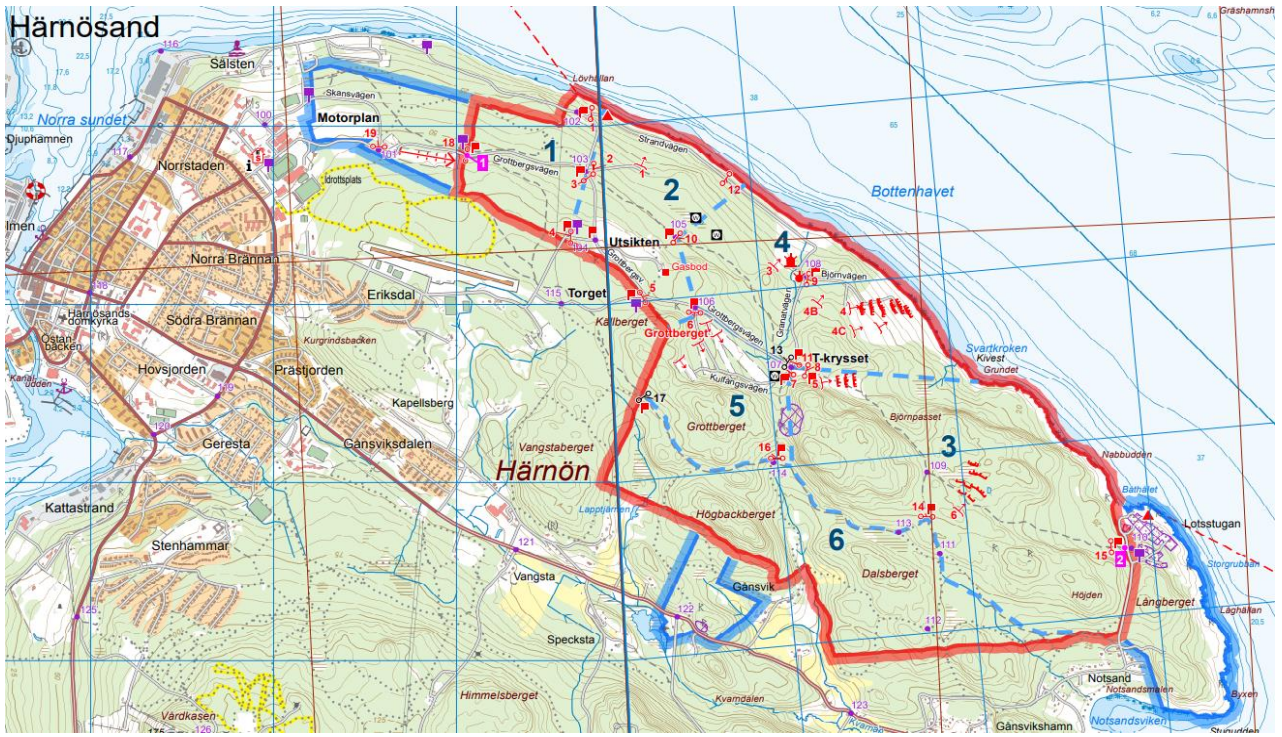

# TILLTRÄDESFÖRBUD Härnösns Ö-S Fält ( R 70 )

Gäller områden enl nedanstående tider med stöd av skyddslagen (2010:305)

Härnösns Ö-S Fält

010-8247269

Säkerhetscentral

VECKA : 07

DATUM : 10/2 - 16/2 - 2024

Dag och tid	Övande Förband	Avspärrat Område	Övningsledare
Måndag	Ingen skjutning		
Tisdag			
Onsdag			
Torsdag			
Fredag			
Lördag			
Söndag			

**Det är livsfarligt att under ovanstående tider beträda avspärrat området**

# TILLTRÄDESFÖRBUD Skärsvikens Ö-S Fält ( R 70 )

Gäller områden enl nedanstående tider med stöd av skyddslagen (2010:305)

Skärsvikens ÖS-FÄLT

010-8247269

Säkerhetscentral

VECKA : 07

DATUM : 10/2 - 16/2 - 2024

Dag och tid	Övande Förband	Avspärrat Område	Övningsledare
Måndag	Ingen skjutning		
Tisdag			
Onsdag			
Torsdag			
Fredag			
Lördag			
Söndag			

**Det är livsfarligt att under ovanstående tider beträda avspärrat området**