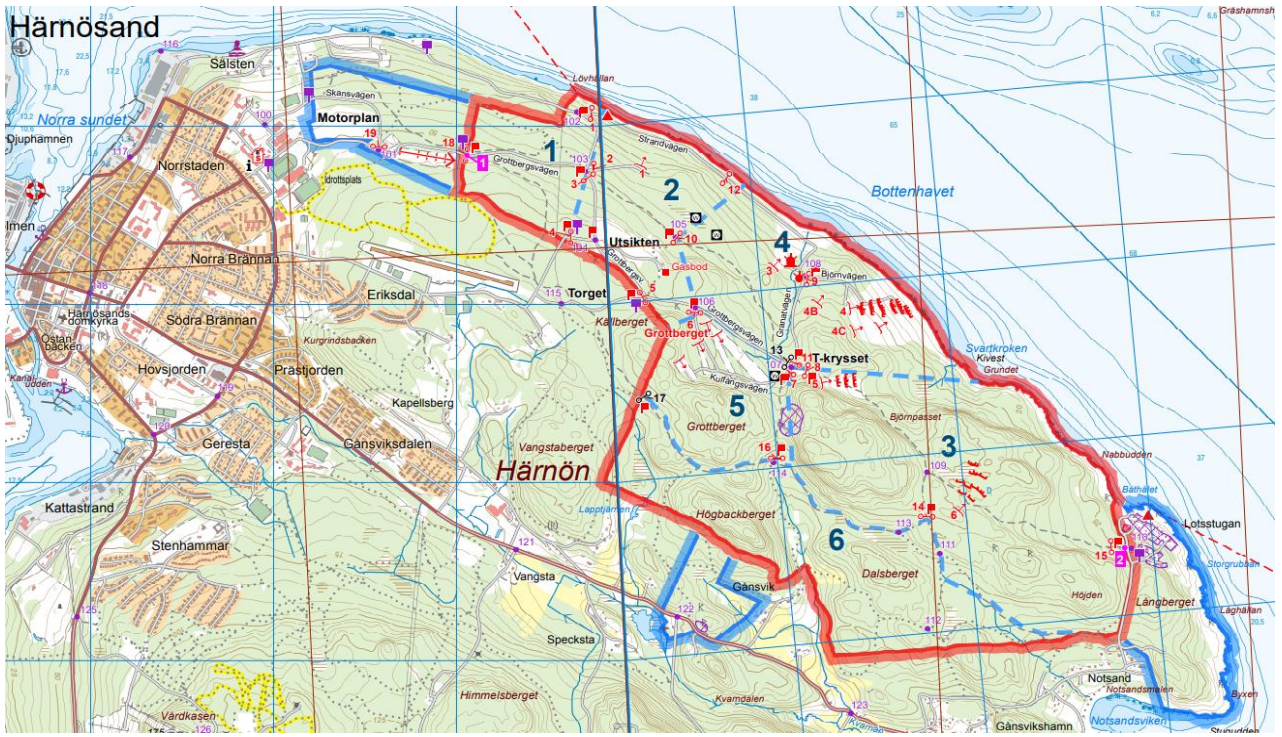

# TILLTRÄDESFÖRBUD Härnösns Ö-S Fält ( R 70 )

Gäller områden enl nedanstående tider med stöd av skyddslagen (2010:305)

Härnösns Ö-S Fält

010-8247269

Säkerhetscentral

VECKA : 09

DATUM : 24/2 - 2/3 - 2025

Dag och tid	Övande Förband	Avspärrat Område	Övningsledare
Måndag	Ingen skjutning		
Tisdag			
Onsdag			
Torsdag			
Fredag			
Lördag			
Söndag			

**Det är livsfarligt att under ovanstående tider beträda avspärrat området**

# TILLTRÄDESFÖRBUD Skärsvikens Ö-S Fält ( R 70 )

Gäller områden enl nedanstående tider med stöd av skyddslagen (2010:305)

Skärsvikens ÖS-FÄLT

010-8247269

Säkerhetscentral

VECKA : 09

DATUM : 24/2 - 2/3 - 2025

Dag och tid	Övande Förband	Avspärrat Område	Övningsledare
Måndag	Ingen skjutning		
Tisdag			
Onsdag			
Torsdag			
Fredag			
Lördag			
Söndag			

**Det är livsfarligt att under ovanstående tider beträda avspärrat området**