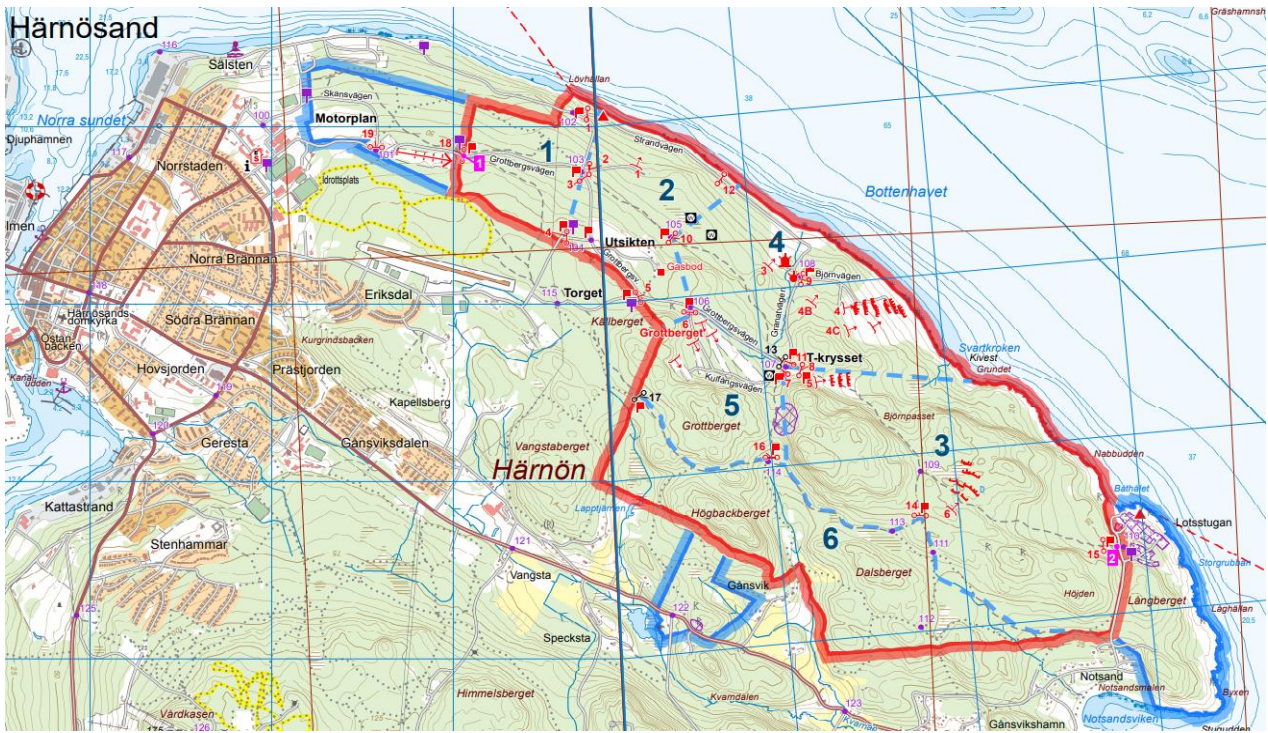

TILLTRÄDESFÖRBUD Härnöns Ö-S Fält (R 70)

Gäller områden enl nedanstående tider med stöd av skyddslagen (2010:305)

Härnöns Ö-S Fält

010-8247269

Säkerhetscentral

VECKA: 13

DATUM : 24/3 - 30/3 - 2025

Dag och tid	Övande Förband	Avspärrat Område	Övningsledare
Måndag kl: 0000-1300	amf	1,2,3,4,5,6	Lindberg
Tisdag			
Onsdag			
Torsdag			
Fredag			
Lördag			
Söndag			

Det är livsfarligt att under ovanstående tider beträda avspärrat området

TILLTRÄDESFÖRBUD Skärsvikens Ö-S Fält (R 70)

Gäller områden enl nedanstående tider med stöd av skyddslagen (2010:305)

Skärsvikens ÖS-FÄLT

010-8247269

Säkerhetscentral

VECKA : 13

DATUM : 24/3 - 30/3 - 2025

Dag och tid	Övande Förband	Avspärrat Område	Övningsledare
Måndag KI: 0000-1300	amf	1,2	Lindberg
Tisdag			
Onsdag			
Torsdag			
Fredag			
Lördag			
Söndag			

Det är livsfarligt att under ovanstående tider beträda avspärrat området