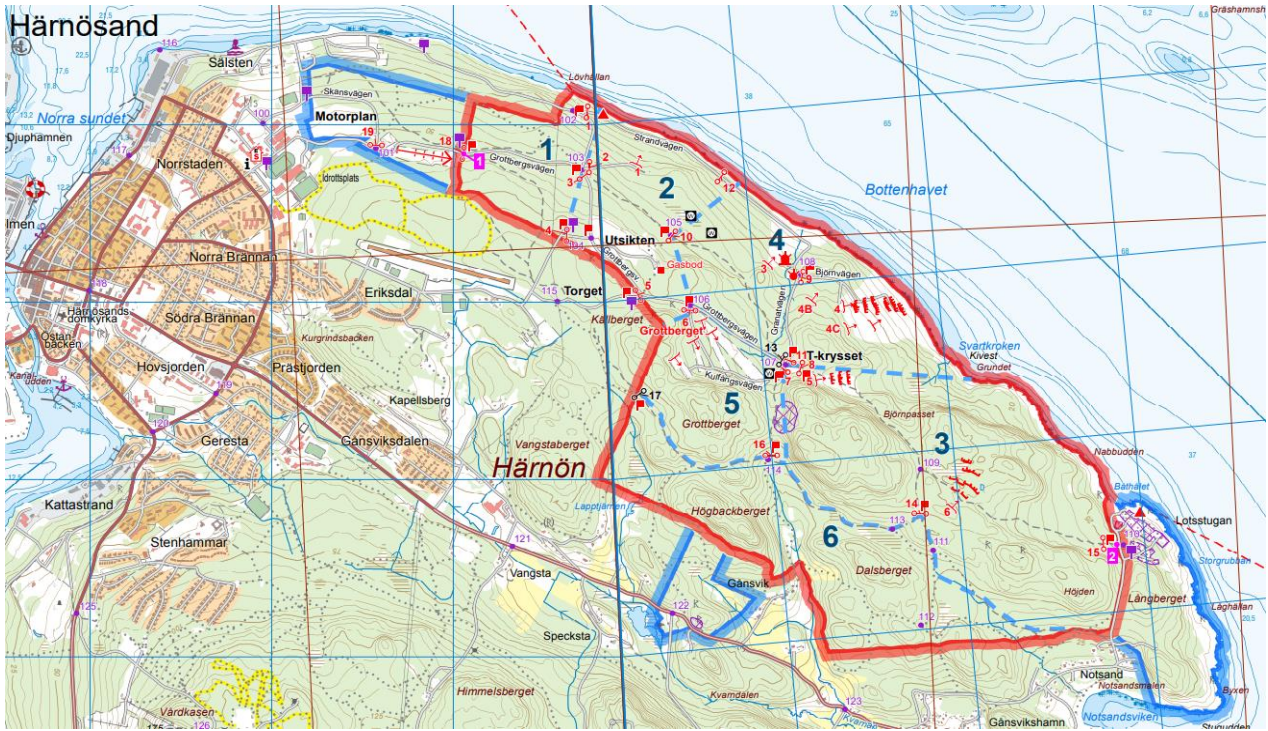

# TILLTRÄDESFÖRBUD Härnöns Ö-S Fält ( R 70 )

Gäller områden enl nedanstående tider med stöd av skyddslagen (2010:305)

Härnöns Ö-S Fält

010-8247269

Säkerhetscentral

VECKA: 14

DATUM : 31/3 - 6/4 - 2025

Dag och tid	Övande Förband	Avspärrat Område	Övningsledare
Måndag			
Tisdag			
Onsdag			
Torsdag KI: 0800-2400	VNG	1,2,3,4,5,6	Mäkikaltio
Fredag KI: 0000-2400	VNG	1,2,3,4,5,6	Mäkikaltio
Lördag KI: 0000-2400	VNG	1,2,3,4,5,6	Mäkikaltio
Söndag KI: 0000-0800	VNG	1,2,3,4,5,6	Mäkikaltio

**Det är livsfarligt att under ovanstående tider beträda avspärrat området**

# TILLTRÄDESFÖRBUD Skärsvikens Ö-S Fält ( R 70 )

Gäller områden enl nedanstående tider med stöd av skyddslagen (2010:305)

Skärsvikens ÖS-FÄLT

010-8247269

Säkerhetscentral

VECKA : 14

DATUM : 31/3 - 6/4 - 2025