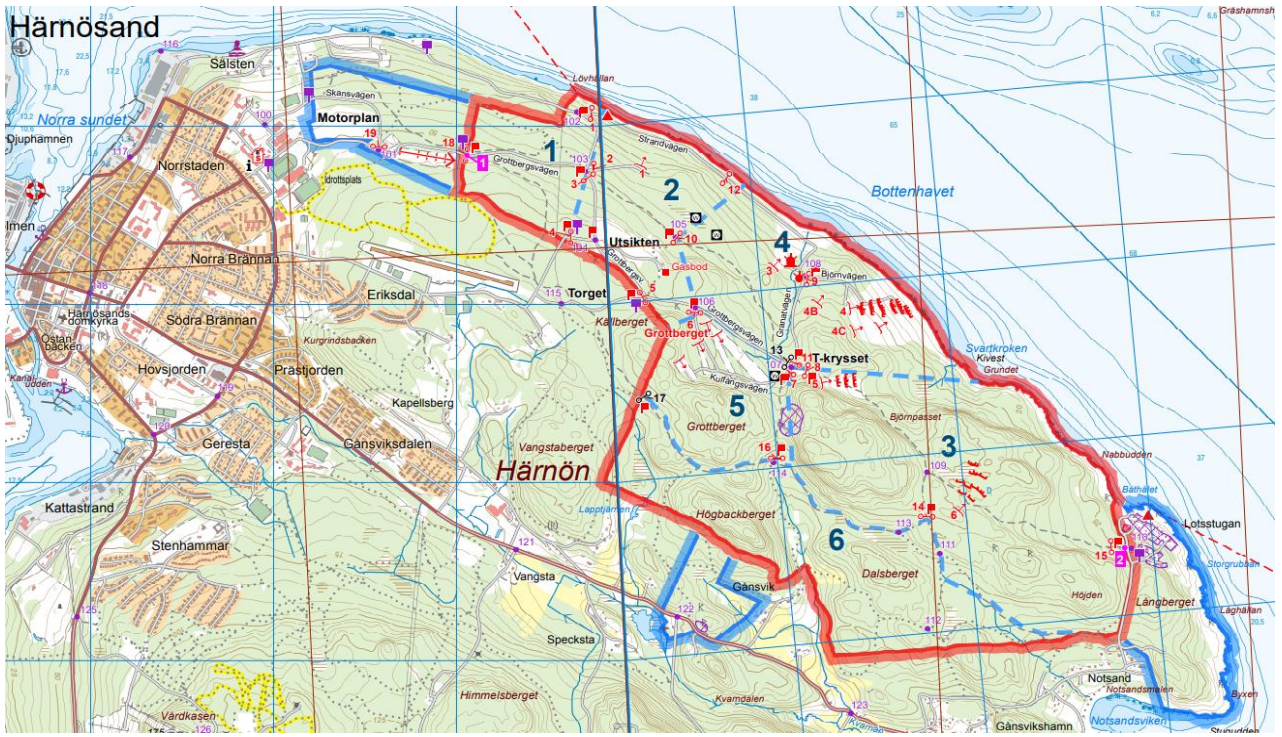

# TILLTRÄDESFÖRBUD Härnösns Ö-S Fält ( R 70 )

Gäller områden enl nedanstående tider med stöd av skyddslagen (2010:305)

Härnösns Ö-S Fält

010-8247269

Säkerhetscentral

VECKA : 26

DATUM : 24/6 - 30/6 - 2024

Dag och tid	Övande Förband	Avspärrat Område	Övningsledare
Måndag	Ingen skjutning		
Tisdag			
Onsdag			
Torsdag			
Fredag			
Lördag			
Söndag			

**Det är livsfarligt att under ovanstående tider beträda avspärrat området**

# TILLTRÄDESFÖRBUD Skärsvikens Ö-S Fält ( R 70 )

Gäller områden enl nedanstående tider med stöd av skyddslagen (2010:305)

Skärsvikens ÖS-FÄLT

010-8247269

Säkerhetscentral

VECKA : 26

DATUM : 24/6 - 30/6 - 2024

Dag och tid	Övande Förband	Avspärrat Område	Övningsledare
Måndag	Ingen skjutning		
Tisdag			
Onsdag			
Torsdag			
Fredag			
Lördag			
Söndag			

**Det är livsfarligt att under ovanstående tider beträda avspärrat området**