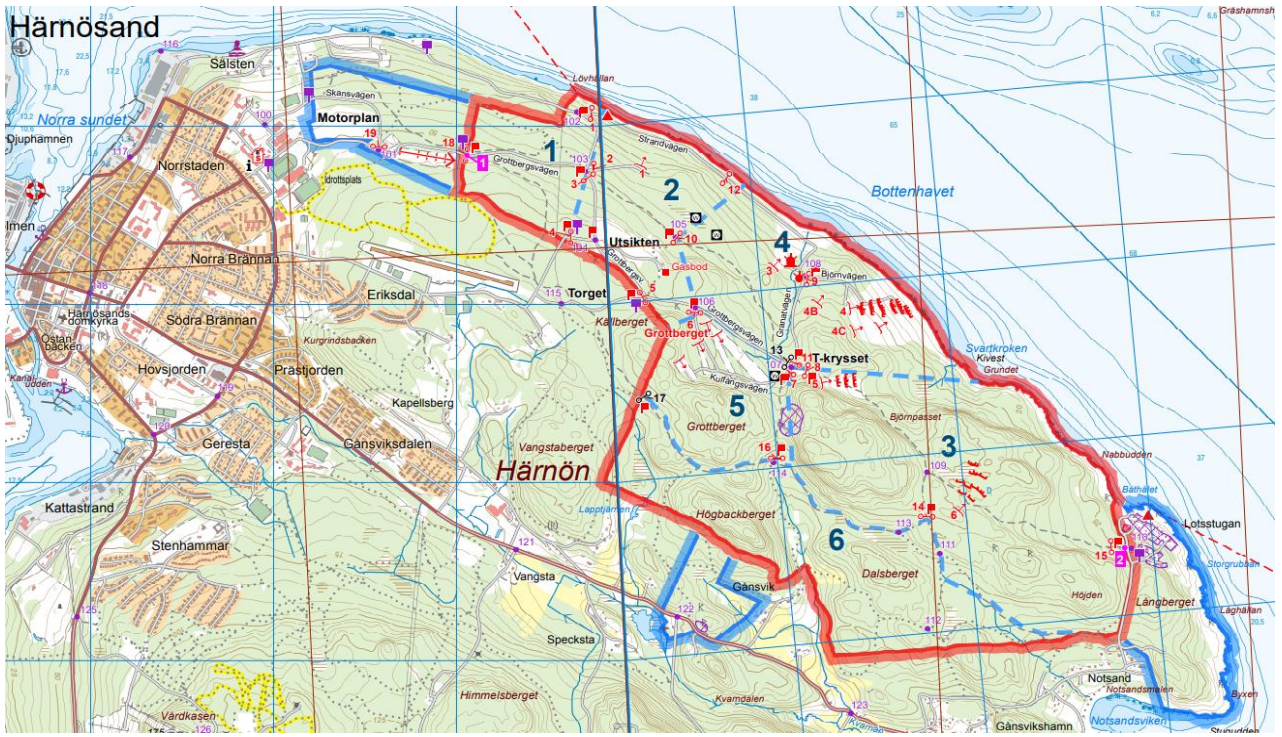

TILLTRÄDESFÖRBUD Härnöns Ö-S Fält (R 70)

Gäller områden enl nedanstående tider med stöd av skyddslagen (2010:305)

Härnöns Ö-S Fält

010-8247269

Säkerhetscentral

VECKA : 27 - 32 DATUM : 1/7 - 11/8 - 2024

Dag och tid	Övande Förband	Avspärrat Område	Övningsledare
Måndag	Ingen skjutning		
Tisdag			
Onsdag			
Torsdag			
Fredag			
Lördag			
Söndag			

Det är livsfarligt att under ovanstående tider beträda avspärrat området

TILLTRÄDESFÖRBUD Skärsvikens Ö-S Fält (R 70)

Gäller områden enl nedanstående tider med stöd av skyddslagen (2010:305)

Skärsvikens ÖS-FÄLT

010-8247269

Säkerhetscentral

VECKA : 27 - 32 DATUM : 1/7 - 11/8 - 2024

Dag och tid	Övande Förband	Avspärrat Område	Övningsledare
Måndag	Ingen skjutning		
Tisdag			
Onsdag			
Torsdag			
Fredag			
Lördag			
Söndag			

Det är livsfarligt att under ovanstående tider beträda avspärrat området