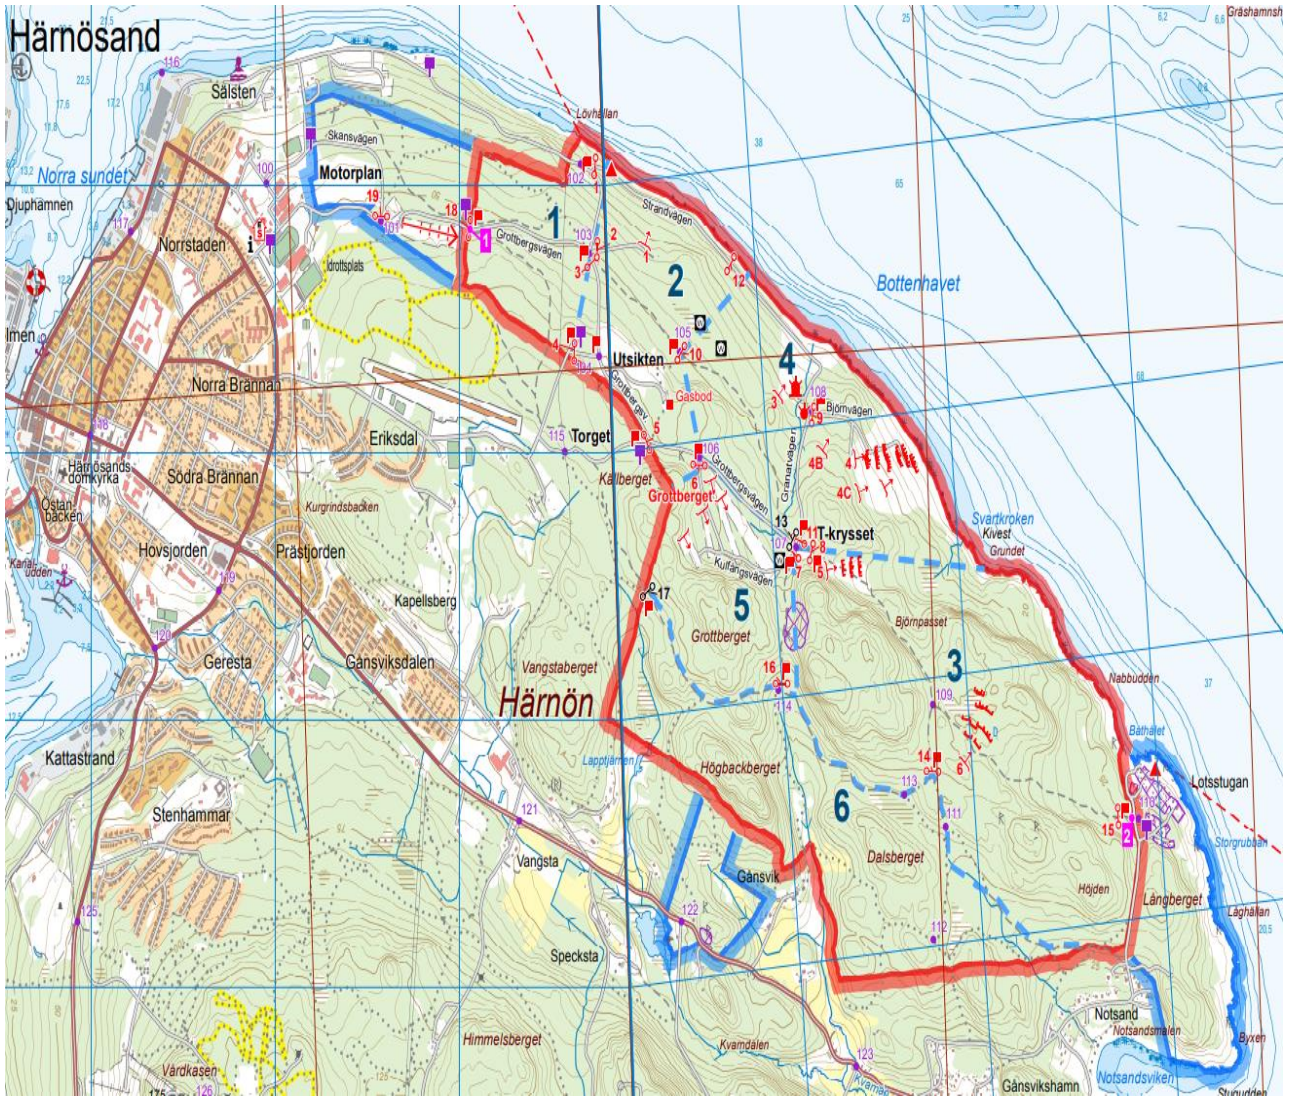

TILLTRÄDESFÖRBUD Härnöns Ö-S Fält (R 70)

Gäller områden enl nedanstående tider med stöd av skyddslagen (2010:305)

Härnöns Ö-S Fält

010-8247269

Säkerhetscentral

VECKA: 34

DATUM : 19/8 - 25/8 - 2024

Dag och tid	Övande Förband	Avspärrat Område	Övningsledare
Måndag			
Tisdag			
Onsdag			
Torsdag			
Fredag			
Lördag			
Söndag KI: 0800-1600	VNG	3,5	Ågren

Det är livsfarligt att under ovanstående tider beträda avspärrat området

TILLTRÄDESFÖRBUD Skärsvikens Ö-S Fält (R 70)

Gäller områden enl nedanstående tider med stöd av skyddslagen (2010:305)

Skärsvikens ÖS-FÄLT

010-8247269

Säkerhetscentral

VECKA : 34

DATUM : 19/8 - 25/8 - 2024

Dag och tid	Övande Förband	Avspärrat Område	Övningsledare
Måndag	Ingen Skjutning		
Tisdag			
Onsdag			
Torsdag			
Fredag			
Lördag			
Söndag			

Det är livsfarligt att under ovanstående tider beträda avspärrat området