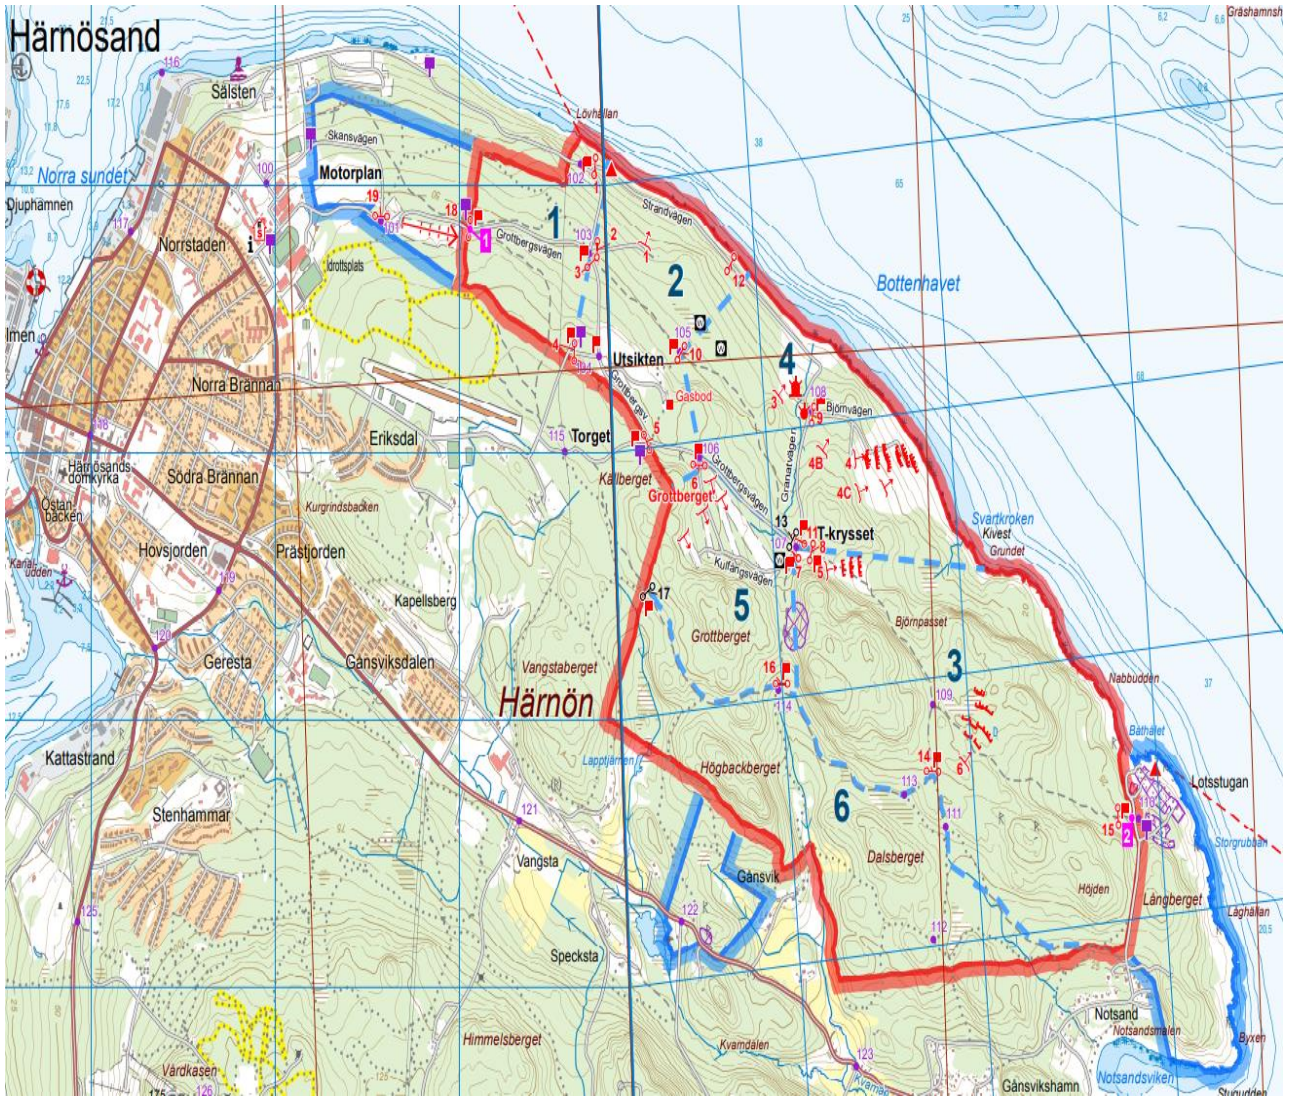

TILLTRÄDESFÖRBUD Härnöns Ö-S Fält (R 70)

Gäller områden enl nedanstående tider med stöd av skyddslagen (2010:305)

Härnöns Ö-S Fält

010-8247269

Säkerhetscentral

VECKA: 36

DATUM : 2/9 - 8/9 - 2024

Dag och tid	Övande Förband	Avspärrat Område	Övningsledare
Måndag KI: 0000-0800	VNG	2,3,4,5	Näslund
Tisdag			
Onsdag			
Torsdag KI: 0800-2400	VNG	2,3,4,5	Jernström
Fredag KI: 0000-2400	VNG	2,3,4,5	
Lördag KI: 0000-2400	VNG	2,3,4,5	
Söndag KI: 0000-2400	VNG	2,3,4,5	

Det är livsfarligt att under ovanstående tider beträda avspärrat området

TILLTRÄDESFÖRBUD Skärsvikens Ö-S Fält (R 70)

Gäller områden enl nedanstående tider med stöd av skyddslagen (2010:305)

Skärsvikens ÖS-FÄLT

010-8247269

Säkerhetscentral

VECKA : 36

DATUM : 2/9 - 8/9 - 2024

Dag och tid	Övande Förband	Avspärrat Område	Övningsledare
Måndag	Ingen Skjutning		
Tisdag			
Onsdag			
Torsdag			
Fredag			
Lördag			
Söndag			

Det är livsfarligt att under ovanstående tider beträda avspärrat området