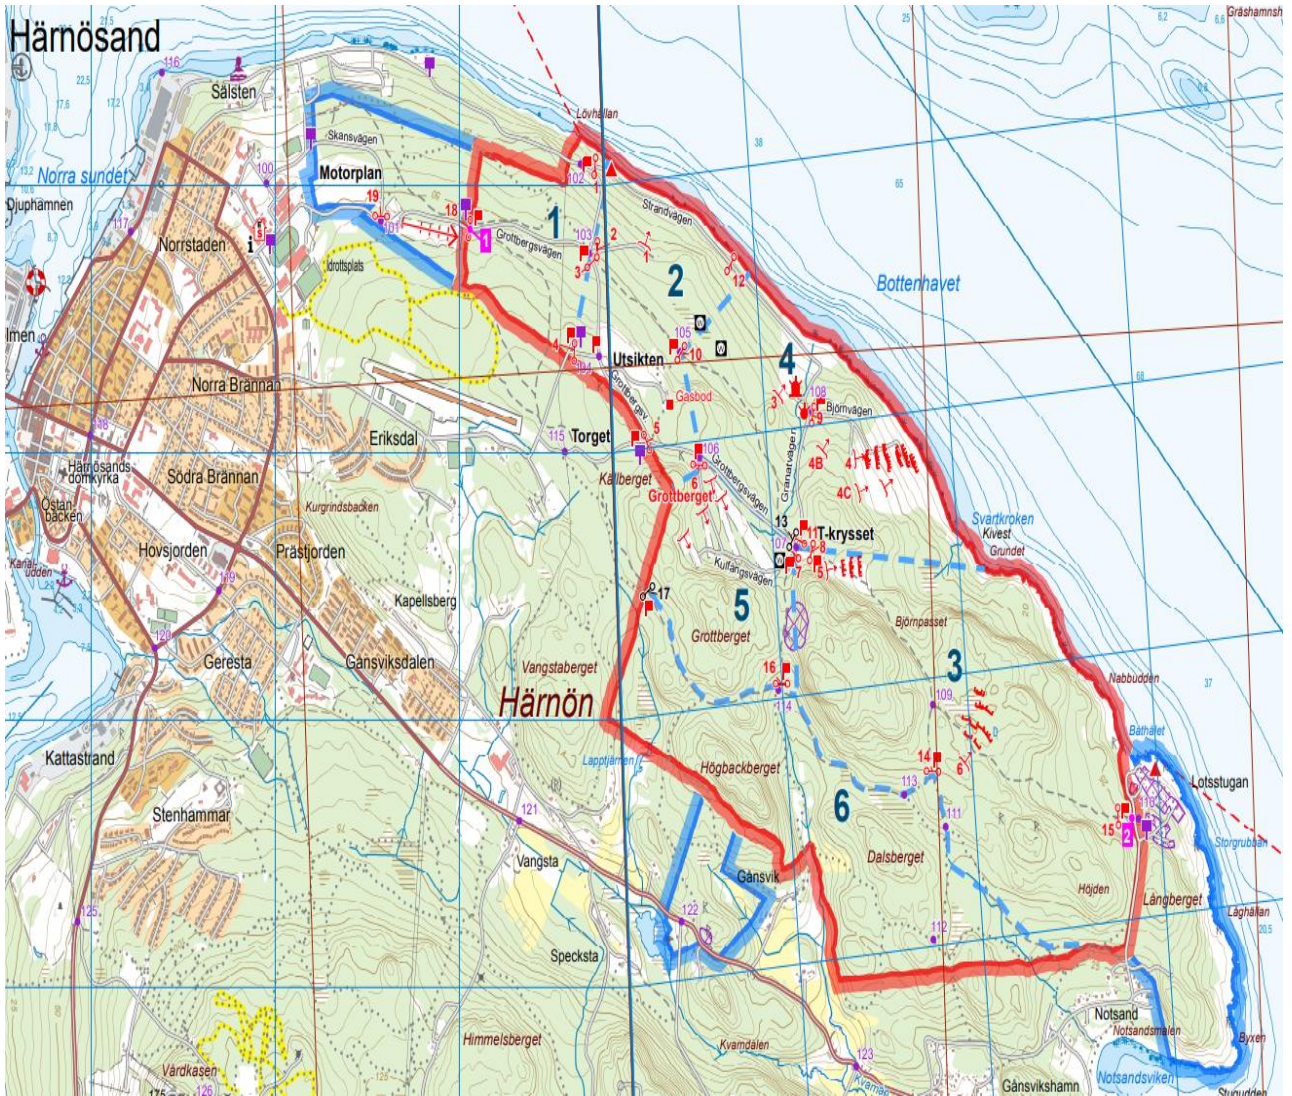

# TILLTRÄDESFÖRBUD Härnösns Ö-S Fält ( R 70 )

Gäller områden enl nedanstående tider med stöd av skyddslagen (2010:305)

Härnösns Ö-S Fält

010-8247269

Säkerhetscentral

VECKA: 39

DATUM : 23/9 - 29/9 - 2024

Dag och tid	Övande Förband	Avspärrat Område	Övningsledare
Måndag			
Tisdag KI: 0800-2400	F 16	3,5	Norgren/Johansson
Onsdag KI: 0000-2400	F 16	3,5	Norgren/Johansson
Torsdag KI: 0000-2400	F 16	3,5	Norgren/Johansson
Fredag KI: 0000-2400	F 16	3,5	Norgren/Johansson
Lördag KI: 0000-2400	F 16	3,5	Norgren/Johansson
Söndag KI: 0000-2400	F 16	3,5	Norgren/Johansson

**Det är livsfarligt att under ovanstående tider beträda avspärrat området**

# TILLTRÄDESFÖRBUD Skärsvikens Ö-S Fält ( R 70 )

Gäller områden enl nedanstående tider med stöd av skyddslagen (2010:305)

Skärsvikens ÖS-FÄLT

010-8247269

Säkerhetscentral

VECKA : 39

DATUM : 23/9 - 29/9 - 2024

Dag och tid	Övande Förband	Avspärrat Område	Övningsledare
Måndag	Ingen Skjutning		
Tisdag			
Onsdag			
Torsdag			
Fredag			
Lördag			
Söndag			

**Det är livsfarligt att under ovanstående tider beträda avspärrat området**