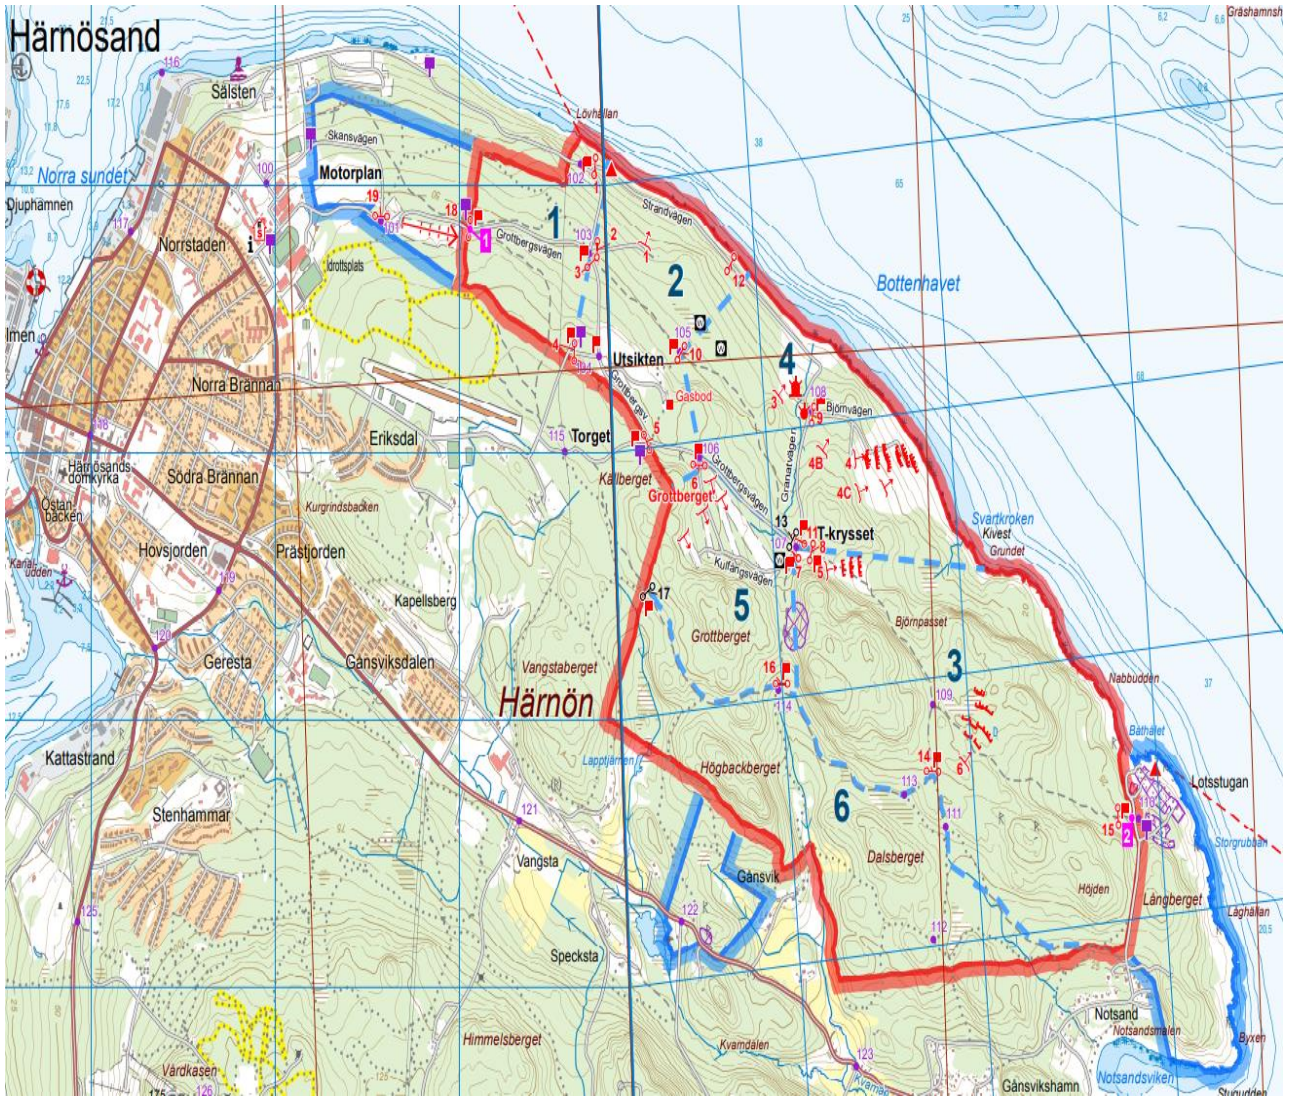

TILLTRÄDESFÖRBUD Härnösns Ö-S Fält (R 70)

Gäller områden enl nedanstående tider med stöd av skyddslagen (2010:305)

Härnösns Ö-S Fält

010-8247269

Säkerhetscentral

VECKA: 46

DATUM : 11/11 - 17/11 - 2024

Dag och tid	Övande Förband	Avspärrat Område	Övningsledare
Måndag KI: 0800-2400	VNG	2,3,4,5	Jernström
Tisdag KI: 0000-2400	VNG	2,3,4,5	Sellgren
Onsdag KI: 0000-2400	VNG	2,3,4,5	Jernström
Torsdag KI: 0000-2400	VNG	2,3,4,5	Sellgren
Fredag KI: 0000-2400	VNG	2,3,4,5	Löfgren
Lördag KI: 0000-2400	VNG	2,3,4,5	Jakobsson
Söndag KI: 0000-2400	VNG	2,3,4,5	Löfgren

Det är livsfarligt att under ovanstående tider beträda avspärrat området

TILLTRÄDESFÖRBUD Skärsvikens Ö-S Fält (R 70)

Gäller områden enl nedanstående tider med stöd av skyddslagen (2010:305)

Skärsvikens ÖS-FÄLT

010-8247269

Säkerhetscentral

VECKA : 46

DATUM : 11/11 - 17/11 - 2024

Dag och tid	Övande Förband	Avspärrat Område	Övningsledare
Måndag	Ingen Skjutning		
Tisdag			
Onsdag			
Torsdag			
Fredag			
Lördag			
Söndag			

Det är livsfarligt att under ovanstående tider beträda avspärrat området