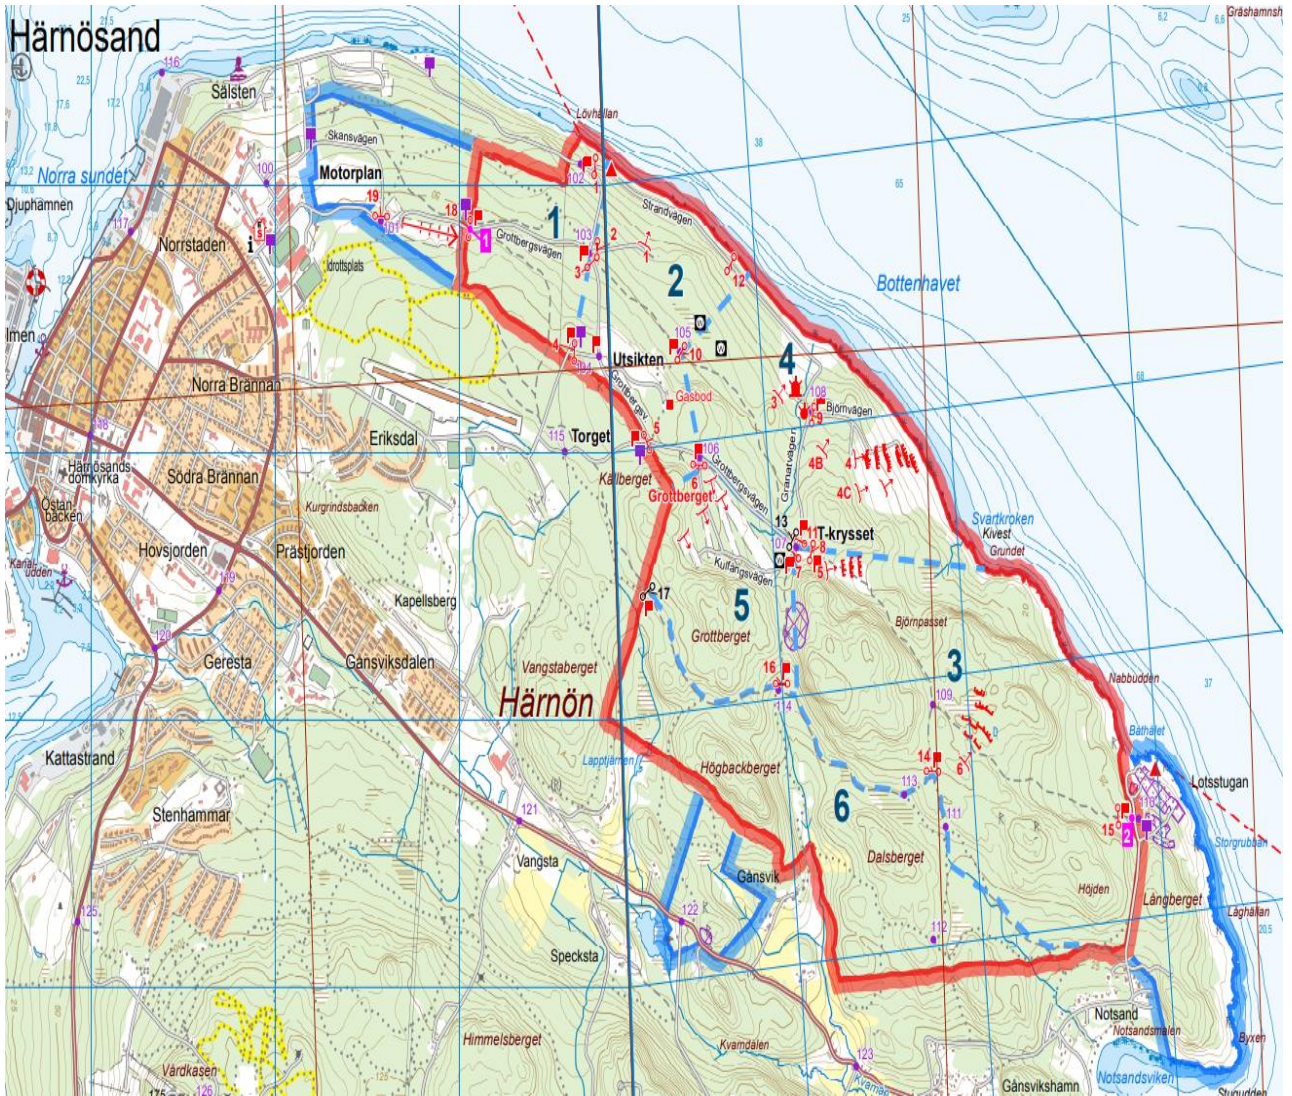

# TILLTRÄDESFÖRBUD Härnösns Ö-S Fält ( R 70 )

Gäller områden enl nedanstående tider med stöd av skyddslagen (2010:305)

Härnösns Ö-S Fält

010-8247269

Säkerhetscentral

VECKA: 47

DATUM : 18/11 - 24/11 - 2024

Dag och tid	Övande Förband	Avspärrat Område	Övningsledare
Måndag KI: 0000-2400	VNG	2,3,4,5	Jernström
Tisdag KI: 0000-2400	VNG	2,3,4,5	Jernström
Onsdag KI: 0000-2400	VNG	2,3,4,5	Jernström
Torsdag KI: 0000-1500	VNG	2,3,4,5	Jernström
Fredag			
Lördag			
Söndag			

**Det är livsfarligt att under ovanstående tider beträda avspärrat området**

# TILLTRÄDESFÖRBUD Skärsvikens Ö-S Fält ( R 70 )

Gäller områden enl nedanstående tider med stöd av skyddslagen (2010:305)

Skärsvikens ÖS-FÄLT

010-8247269

Säkerhetscentral

VECKA : 47

DATUM : 18/11 - 24/11 - 2024

Dag och tid	Övande Förband	Avspärrat Område	Övningsledare
Måndag	Ingen Skjutning		
Tisdag			
Onsdag			
Torsdag			
Fredag			
Lördag			
Söndag			

**Det är livsfarligt att under ovanstående tider beträda avspärrat området**