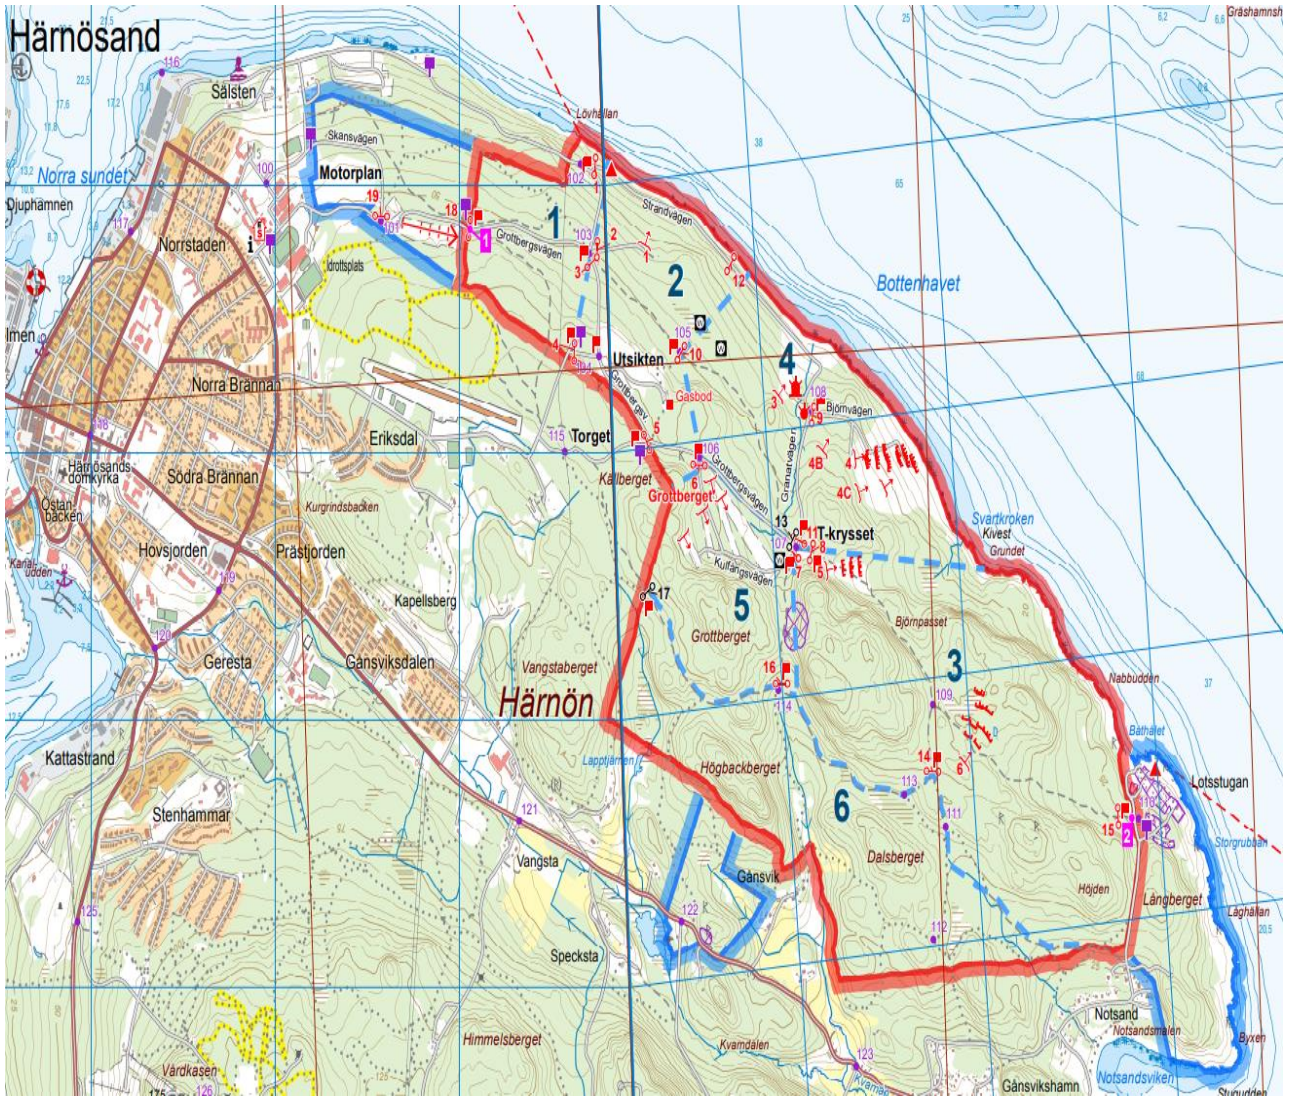

TILLTRÄDESFÖRBUD Härnöns Ö-S Fält (R 70)

Gäller områden enl nedanstående tider med stöd av skyddslagen (2010:305)

Härnöns Ö-S Fält

010-8247269

Säkerhetscentral

VECKA: 48

DATUM : 25/11 - 1/12 - 2024

Dag och tid	Övande Förband	Avspärrat Område	Övningsledare
Måndag			
Tisdag			
Onsdag			
Torsdag			
Fredag			
Lördag KI: 0900 - 2400	VNG	2,3,4,5	Mäki
Söndag KI. 0000 - 1300	VNG	2,3,4,5	Mäki

Det är livsfarligt att under ovanstående tider beträda avspärrat området

TILLTRÄDESFÖRBUD Skärsvikens Ö-S Fält (R 70)

Gäller områden enl nedanstående tider med stöd av skyddslagen (2010:305)

Skärsvikens ÖS-FÄLT

010-8247269

Säkerhetscentral

VECKA : 48

DATUM : 25/11 - 1/12 - 2024

Dag och tid	Övande Förband	Avspärrat Område	Övningsledare
Måndag			
Tisdag			
Onsdag			
Torsdag			
Fredag			
Lördag KI: 0800 -2400	VNG	Omr 1	Glud
Söndag KI: 0000 - 2400	VNG	Omr 1	Glud

Det är livsfarligt att under ovanstående tider beträda avspärrat området