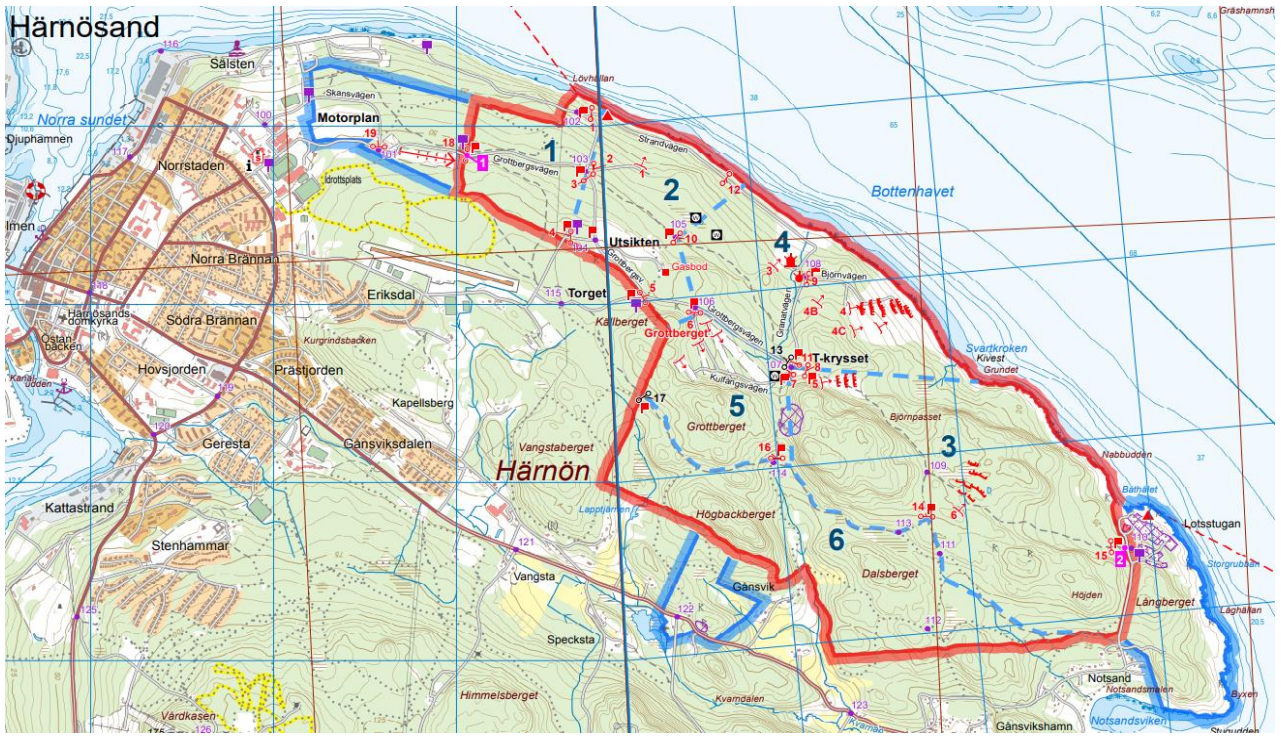

Det är livsfarligt att under ovanstående tider beträda avspärrat området

TILLTRÄDESFÖRBUD Skärsvikens Ö-S Fält (R 70)

Gäller områden enl nedanstående tider med stöd av skyddslagen (2010:305)

Skärsvikens ÖS-FÄLT

010-8247269

Säkerhetscentral

VECKA : 52 - 02 DATUM : 23/12 - 2024 - 12/1 - 2025

| Dag och tid | Övande Förband | Avspärrat Område | Övningsledare |
|-------------|-----------------|------------------|---------------|
| Måndag | Ingen skjutning | | |
| Tisdag | | | |
| Onsdag | | | |
| Torsdag | | | |
| Fredag | | | |
| Lördag | | | |
| Söndag | | | |

Det är livsfarligt att under ovanstående tider beträda avspärrat området