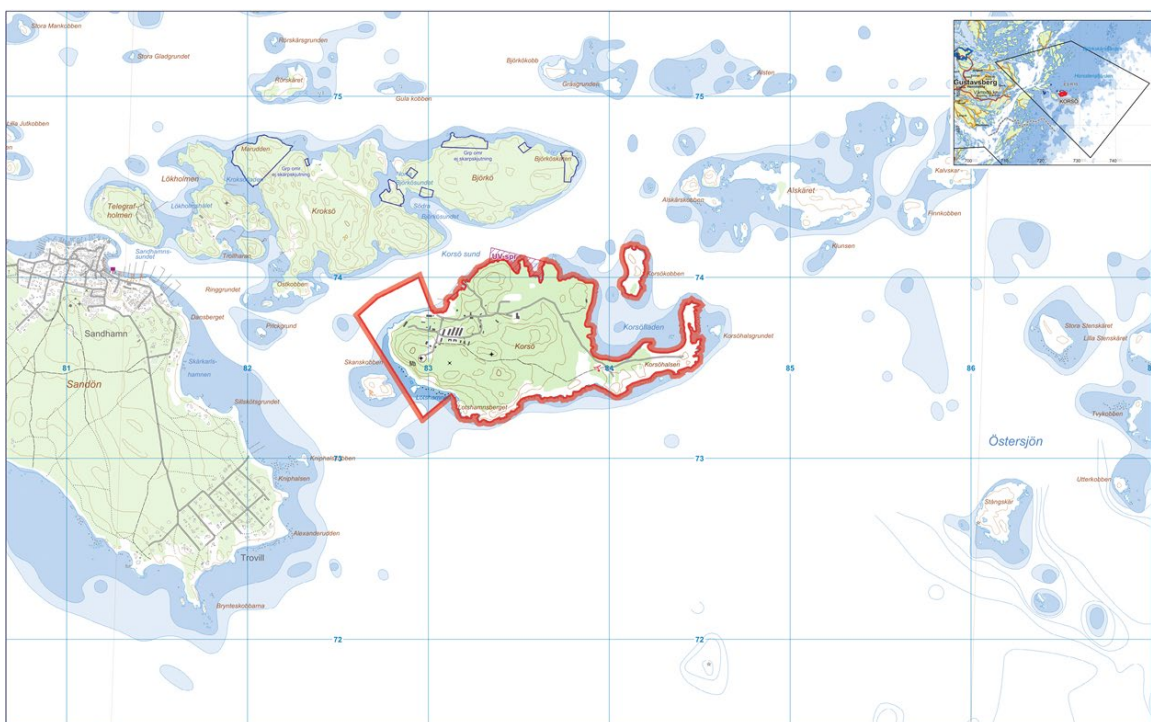

TILLTRÄDESFÖRBUD

Korsö skjutfält (Korsökobben)

Avser perioden: 2024-01-01 till 2024-12-31.

Observera att verksamheten kan ändras med kort varsel. Det är alltid informationstavlorna och vägbommarna som gäller i första hand.

LIVSFARLIGT att vidröra ammunition (projektiler o dyl.). Passera aldrig en nedfälld bom, det kan innebära LIVSFARA. En bom kan vara fälld även då tillträdesförbud inte råder men även då är tillträde förbjudet.

Observera att permanent tillträdesförbud råder på markerade områden utom Korsökobben enligt tider nedan.

INGET TILLTRÄDESFÖRBUD RÅDER UNDER PERIODEN