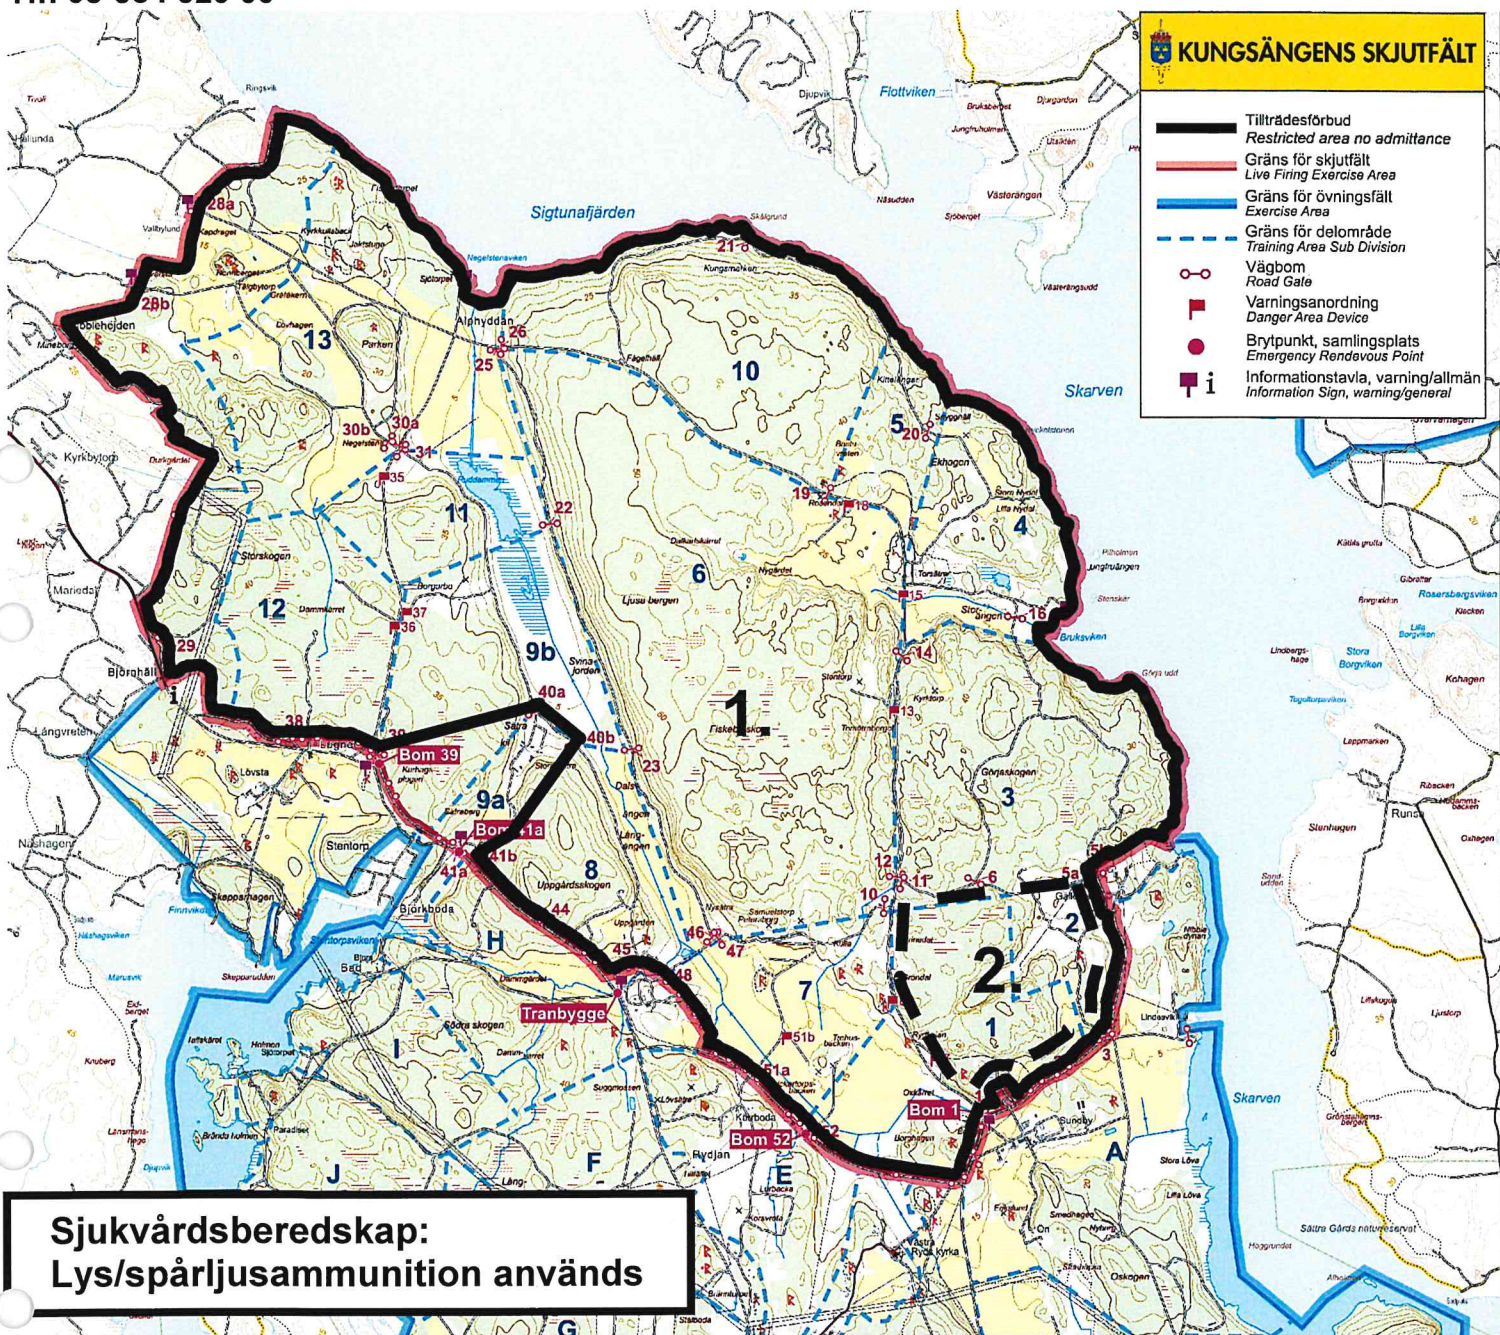

**Sjukvårdsberedskap:
Lys/spårljusammunition används**

**TILLTRÄDESFÖRBUD RÅDER INOM SPÄRRAT OMRÅDE
ENLIGT 2 § SKYDDSLAGEN (2010:305)**

Onsdag 2025-01-15

— Omr 1. KI 09.00 – 17.00

- - - Omr 2. KI 17.30 – 21.30

Johan Strömberg
Kungsängens skjutfält