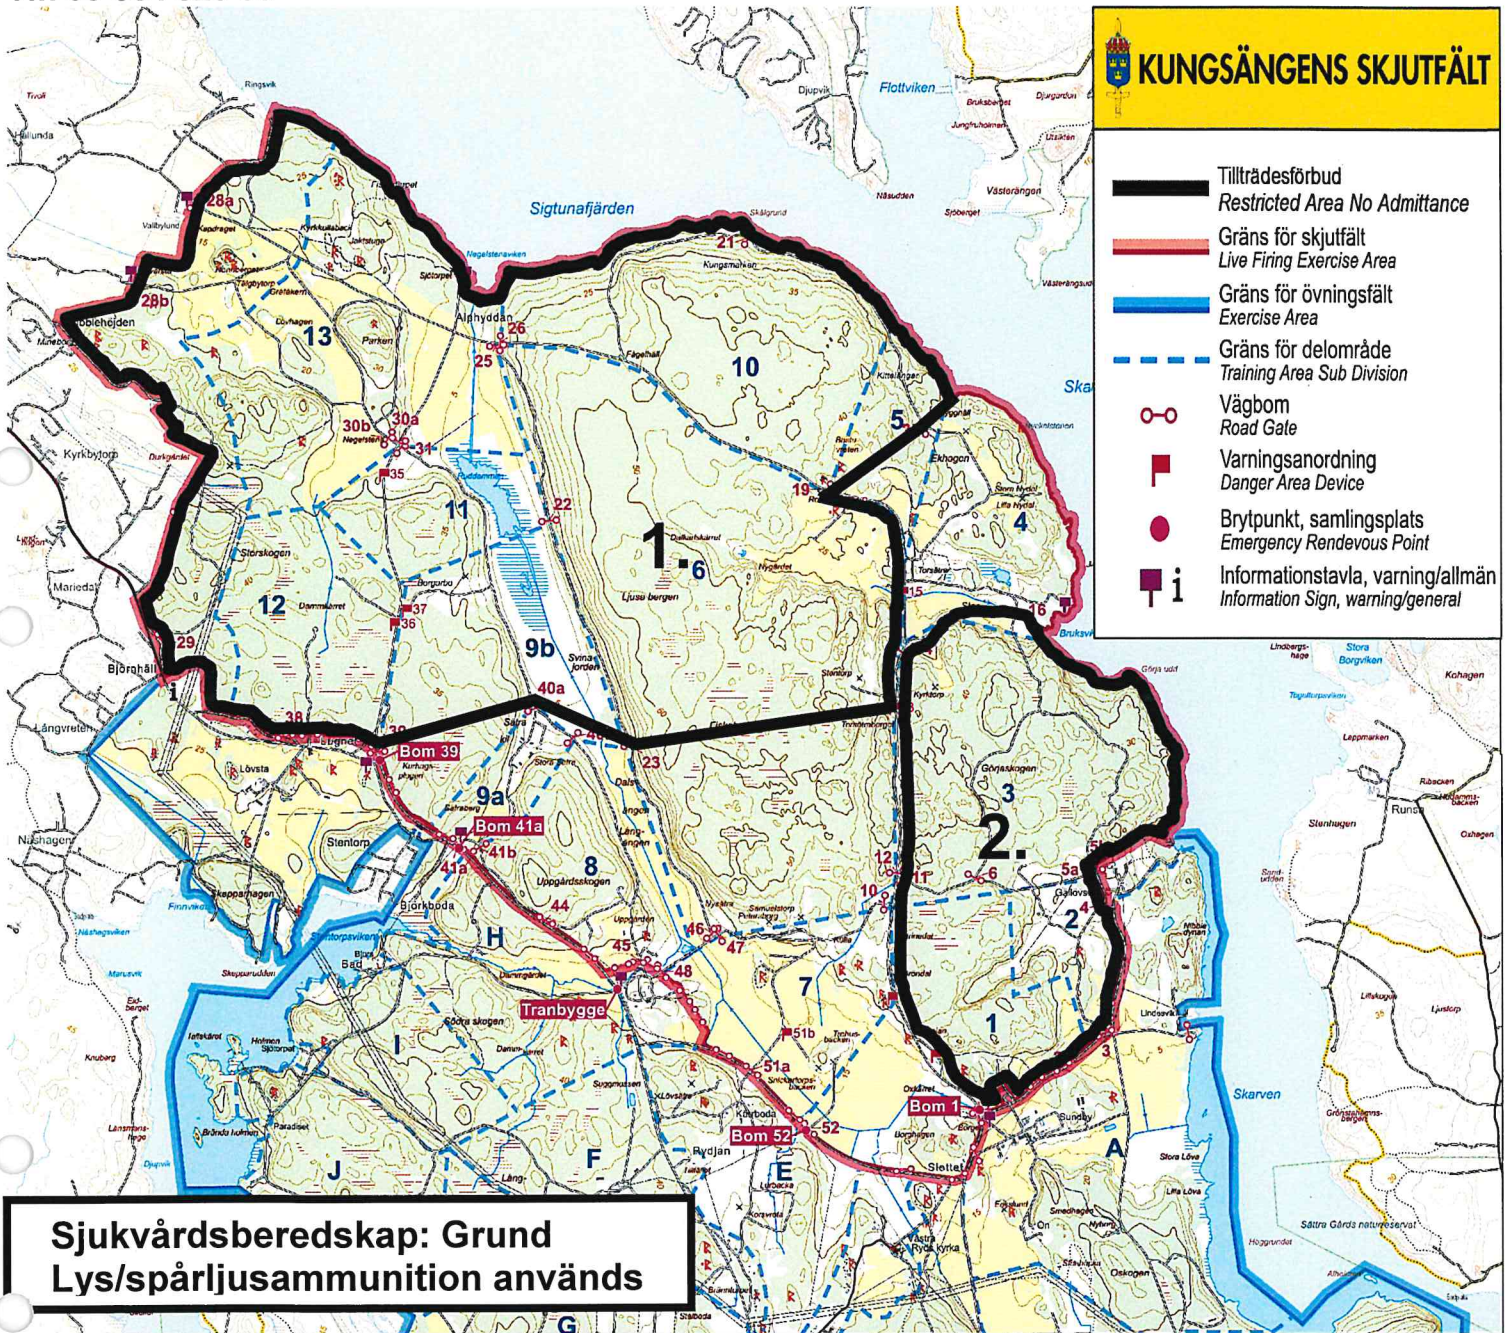

Onsdag 2025-01-15

— Omr 1. KI 09.00 – 17.00

- - - Omr 2. KI 17.30 – 21.30

Johan Strömberg
Kungsängens skjutfält

**TILLTRÄDESFÖRBUD RÅDER INOM SPÄRRAT OMRÅDE
ENLIGT 2 § SKYDDSLAGEN (2010:305)**

Torsdag 2025-01-16

KI 09.00 – 17.00

Johan Strömberg
Johan Strömberg
Kungsängens skjutfält

**TILLTRÄDESFÖRBUD RÅDER INOM SPÄRRAT OMRÅDE
ENLIGT 2 § SKYDDSLAGEN (2010:305)**

Fredag 2025-01-17
KI 09.00 – 17.00

Johan Strömberg
Kungsängens skjutfält

**TILLTRÄDESFÖRBUD RÅDER INOM SPÄRRAT OMRÅDE
ENLIGT 2 § SKYDDSLAGEN (2010:305)**

Lördag 2025-01-18

Omr 1.KI 09.00 – 16.00

Omr 2.KI 10.00 – 16.00

Johan Strömberg
Johan Strömberg
Kungsängens skjutfält

**TILLTRÄDESFÖRBUD RÅDER INOM SPÄRRAT OMRÅDE
ENLIGT 2 § SKYDDSLAGEN (2010:305)**