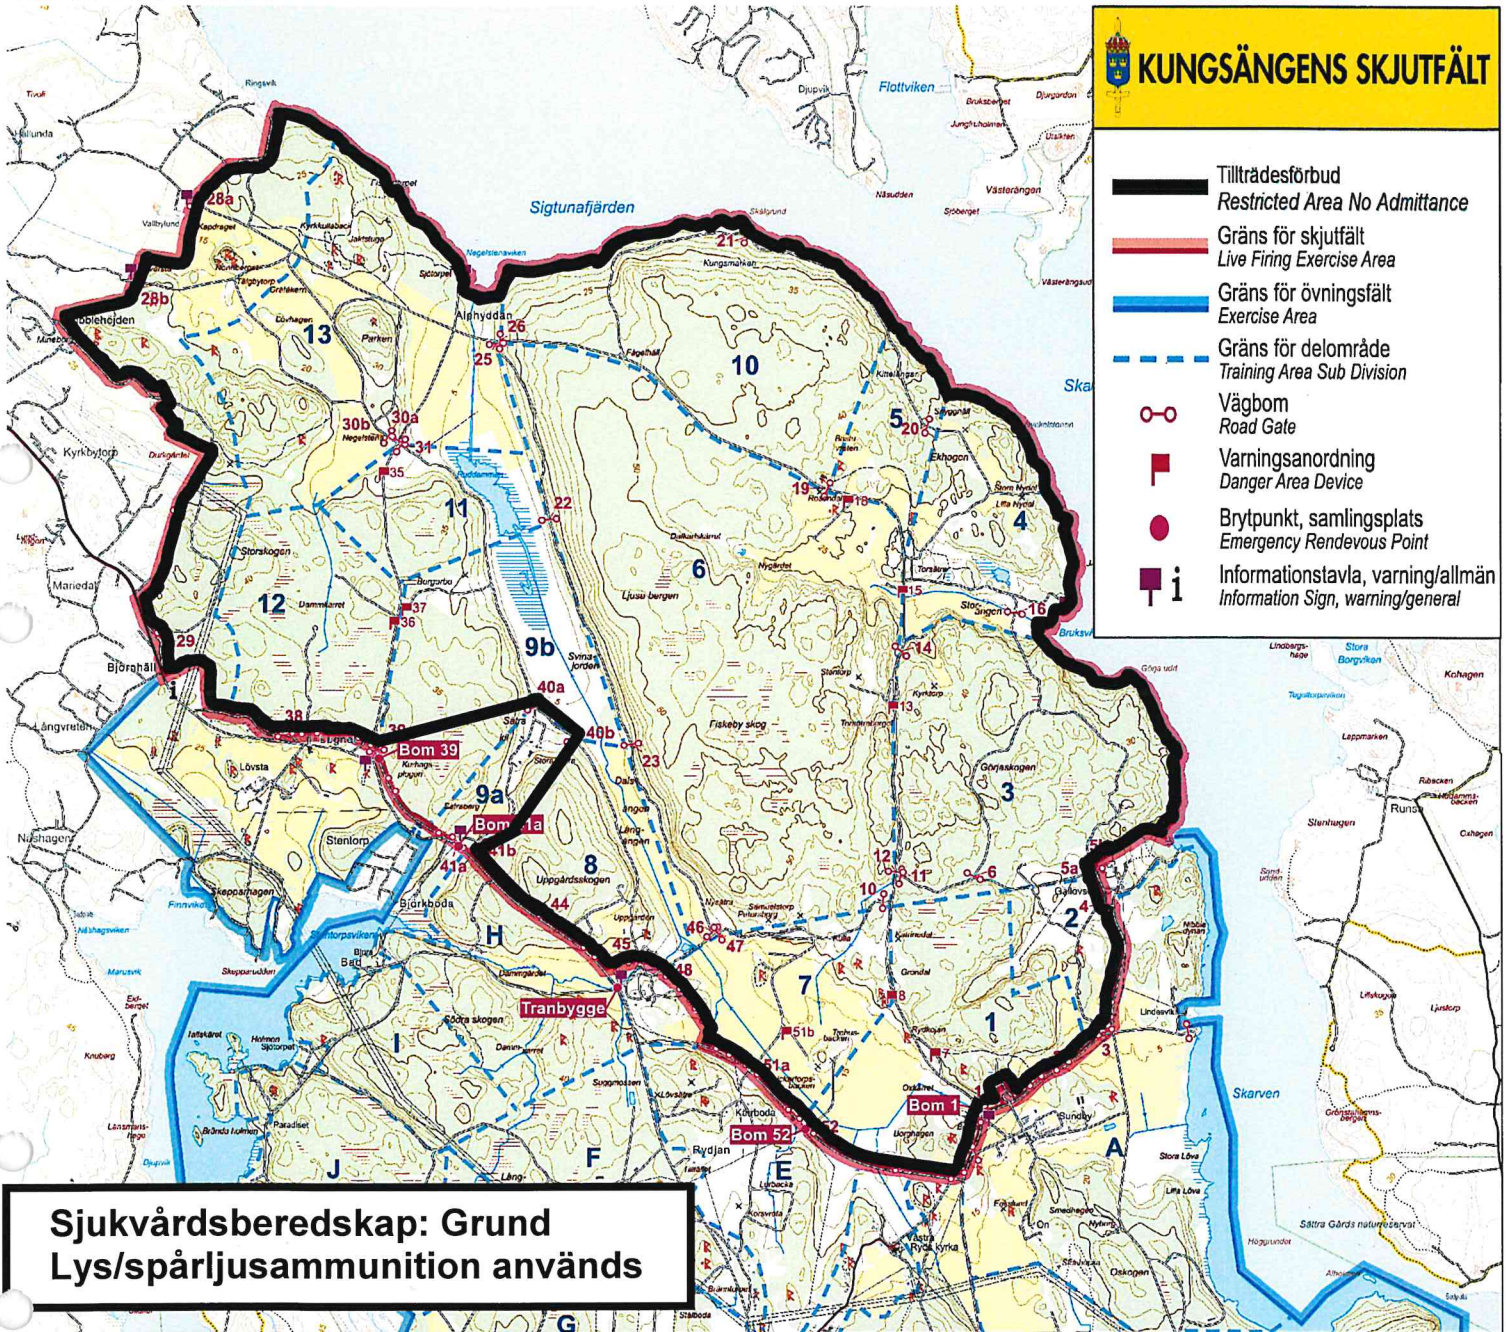

**TILLTRÄDESFÖRBUD RÅDER INOM SPÄRRAT OMRÅDE
ENLIGT 2 § SKYDDSLAGEN (2010:305)**

**Tisdag 2025-01-14
KI 09.00 – 17.00**

Johan Strömberg
Kungsängens skjutfält