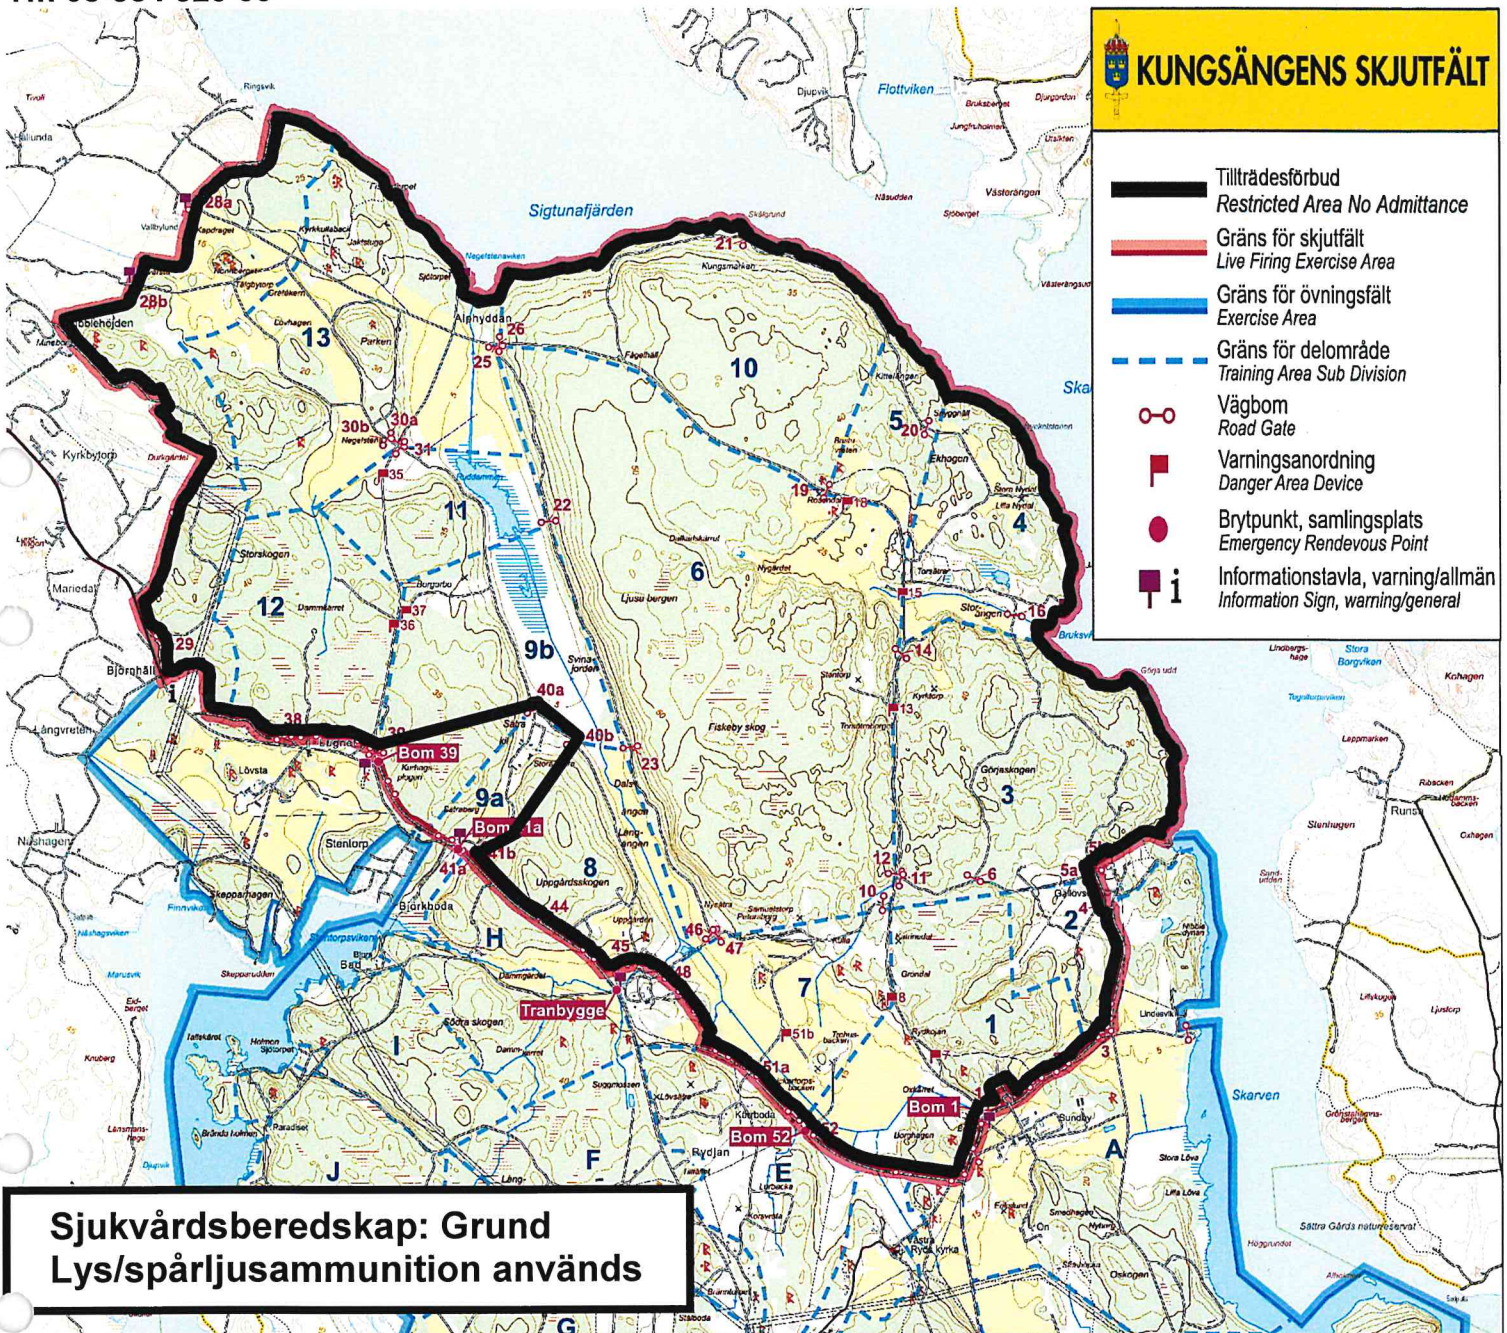

Onsdag 2025-01-15

— Omr 1. KI 09.00 – 17.00

- - - Omr 2. KI 17.30 – 21.30

Johan Strömberg
Kungsängens skjutfält

**TILLTRÄDESFÖRBUD RÅDER INOM SPÄRRAT OMRÅDE
ENLIGT 2 § SKYDDSLAGEN (2010:305)**

Torsdag 2025-01-16

KI 09.00 – 17.00

Johan Strömberg
Johan Strömberg
Kungsängens skjutfält

**TILLTRÄDESFÖRBUD RÅDER INOM SPÄRRAT OMRÅDE
ENLIGT 2 § SKYDDSLAGEN (2010:305)**

Fredag 2025-01-17
KI 09.00 – 17.00

Johan Strömberg
Kungsängens skjutfält