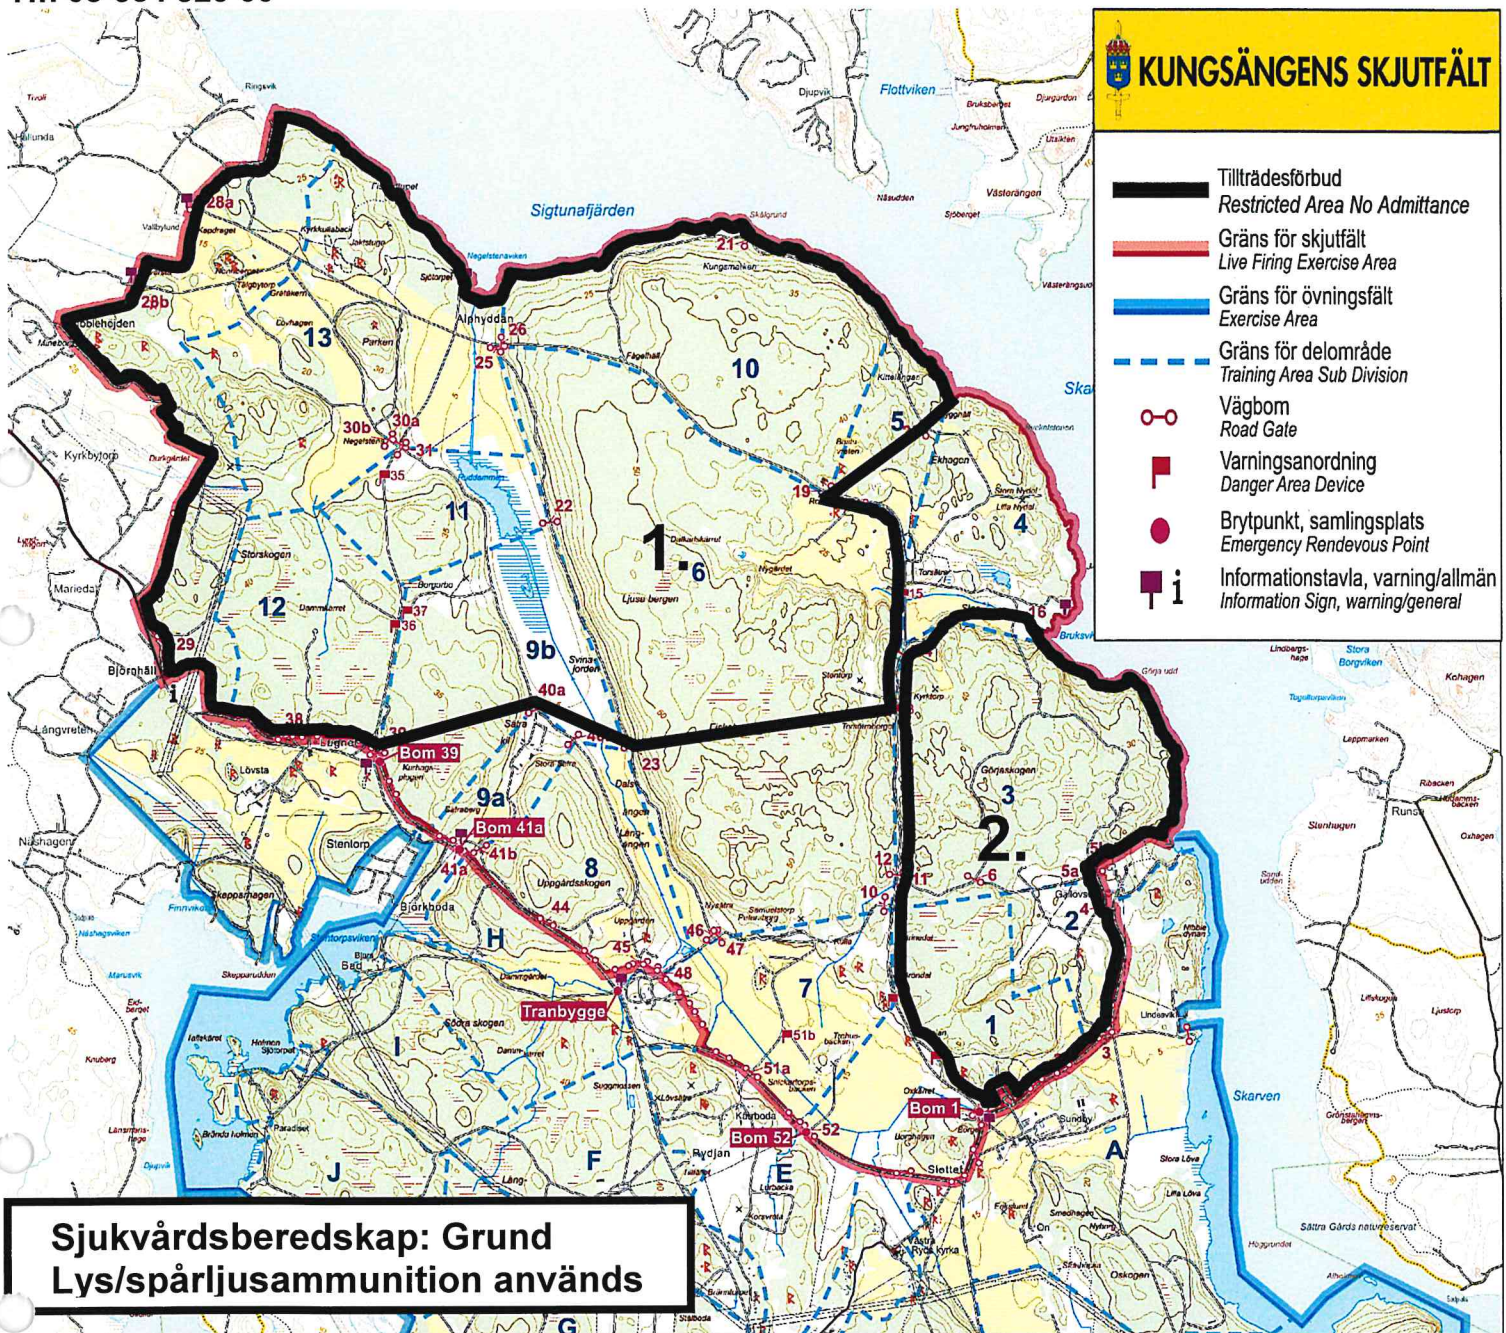

Onsdag 2025-01-15

— Omr 1. KI 09.00 – 17.00

- - - Omr 2. KI 17.30 – 21.30

Johan Strömberg
Kungsängens skjutfält

**TILLTRÄDESFÖRBUD RÅDER INOM SPÄRRAT OMRÅDE
ENLIGT 2 § SKYDDSLAGEN (2010:305)**

Torsdag 2025-01-16

KI 09.00 – 17.00

Johan Strömberg
Johan Strömberg
Kungsängens skjutfält

**TILLTRÄDESFÖRBUD RÅDER INOM SPÄRRAT OMRÅDE
ENLIGT 2 § SKYDDSLAGEN (2010:305)**

Fredag 2025-01-17
KI 09.00 – 17.00

Johan Strömberg
Kungsängens skjutfält

**TILLTRÄDESFÖRBUD RÅDER INOM SPÄRRAT OMRÅDE
ENLIGT 2 § SKYDDSLAGEN (2010:305)**

Lördag 2025-01-18

Omr 1.KI 09.00 – 16.00

Omr 2.KI 10.00 – 16.00

Johan Strömberg
Johan Strömberg
Kungsängens skjutfält

**TILLTRÄDESFÖRBUD RÅDER INOM SPÄRRAT OMRÅDE
ENLIGT 2 § SKYDDSLAGEN (2010:305)**