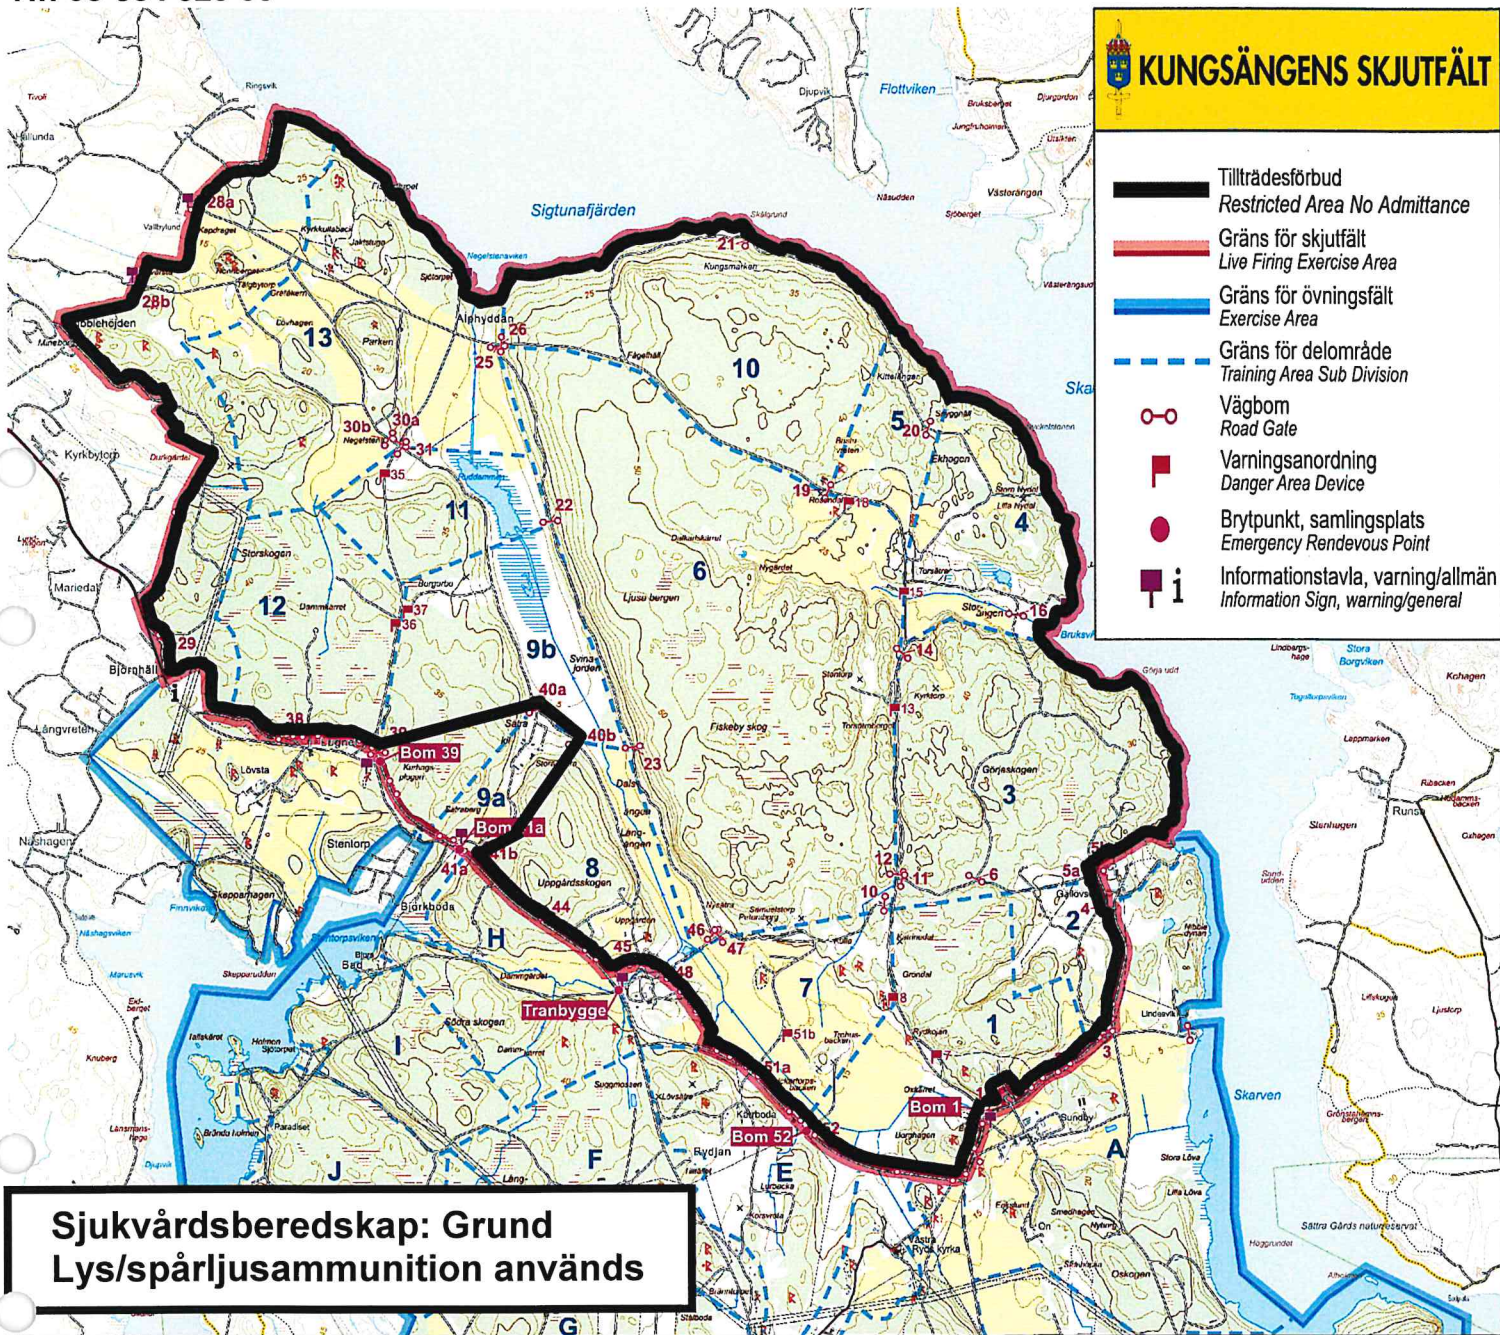

**Tisdag 2025-01-14
KI 09.00 – 17.00**

Johan Strömberg
Kungsängens skjutfält

**Sjukvårdsberedskap:
Lys/spårljusammunition används**

**TILLTRÄDESFÖRBUD RÅDER INOM SPÄRRAT OMRÅDE
ENLIGT 2 § SKYDDSLAGEN (2010:305)**

Onsdag 2025-01-15

— Omr 1. KI 09.00 – 17.00

- - - Omr 2. KI 17.30 – 21.30

Johan Strömberg
Kungsängens skjutfält

**TILLTRÄDESFÖRBUD RÅDER INOM SPÄRRAT OMRÅDE
ENLIGT 2 § SKYDDSLAGEN (2010:305)**

Torsdag 2025-01-16