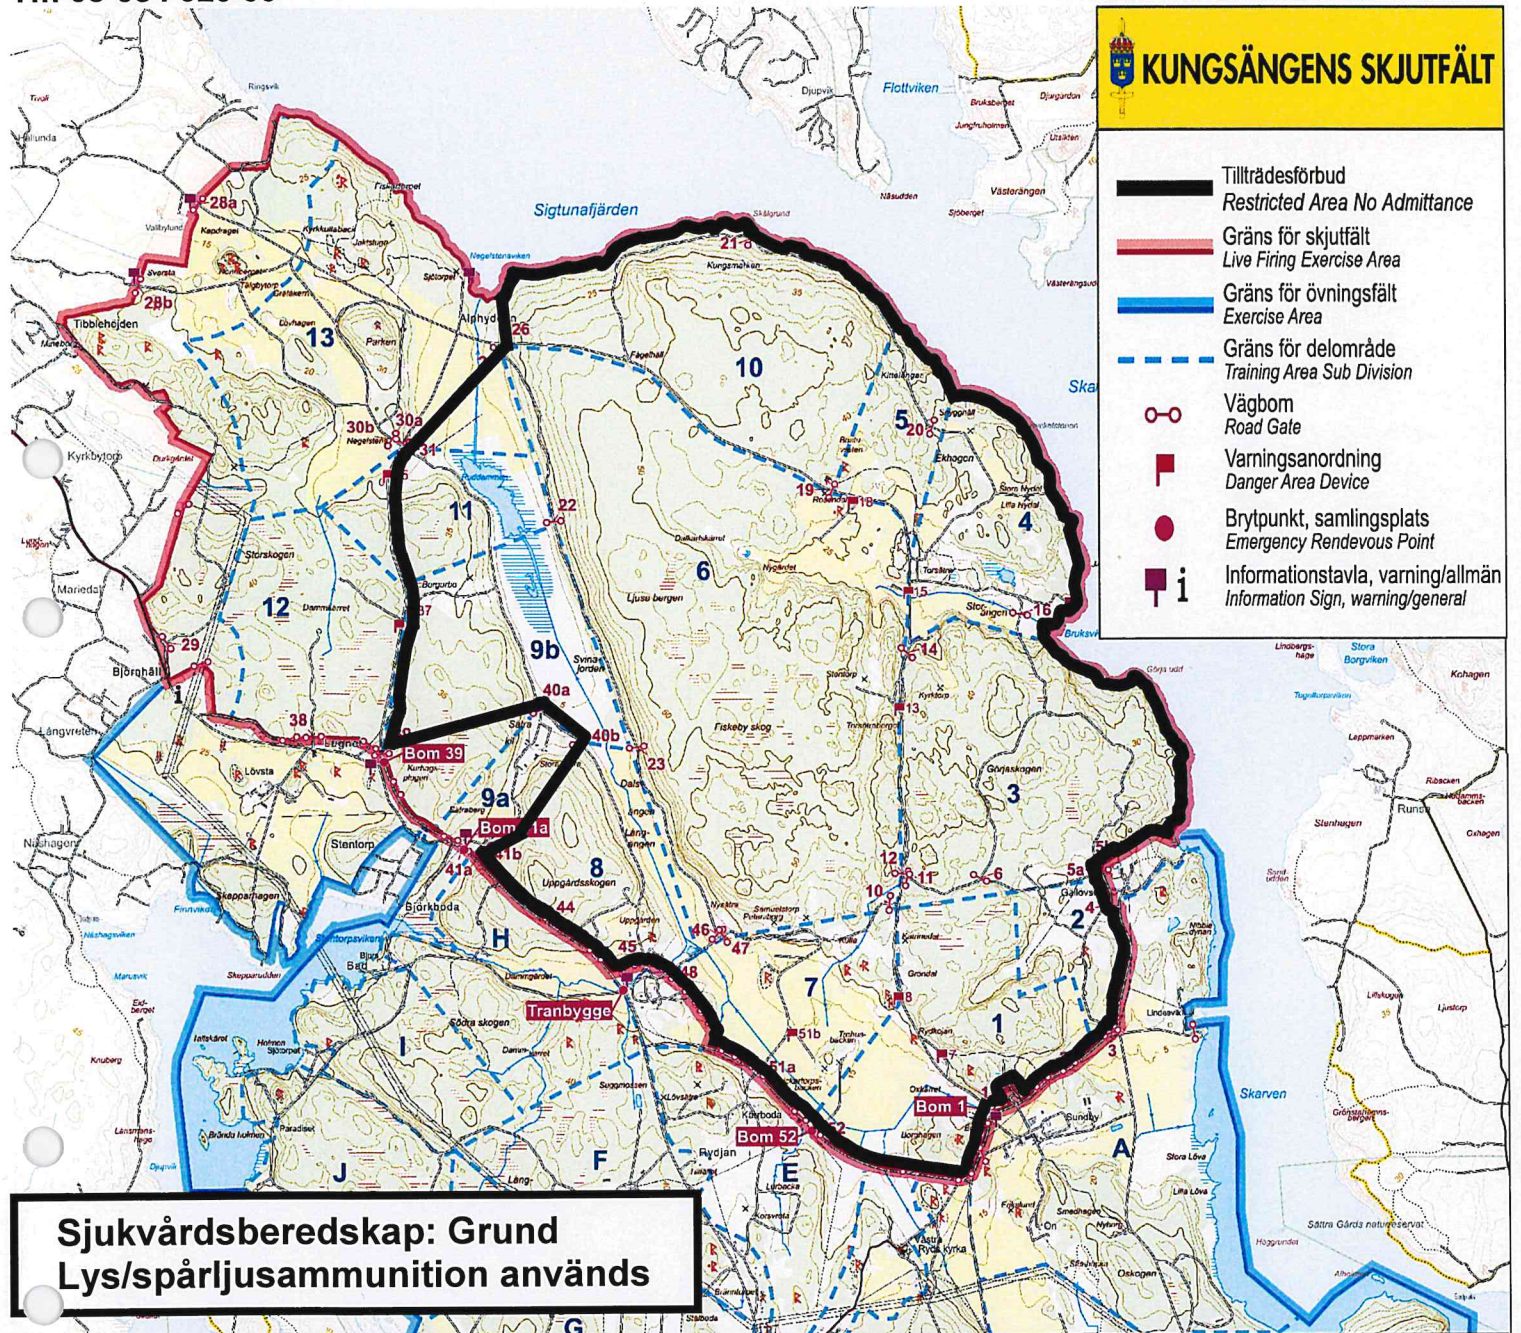

**TILLTRÄDESFÖRBUD RÅDER INOM SPÄRRAT OMRÅDE
ENLIGT 2 § SKYDDSLAGEN (2010:305)**

**Tisdag 2025-01-21
KI 09.00 – 19.00**

Johan Strömberg
Kungsängens skjutfält