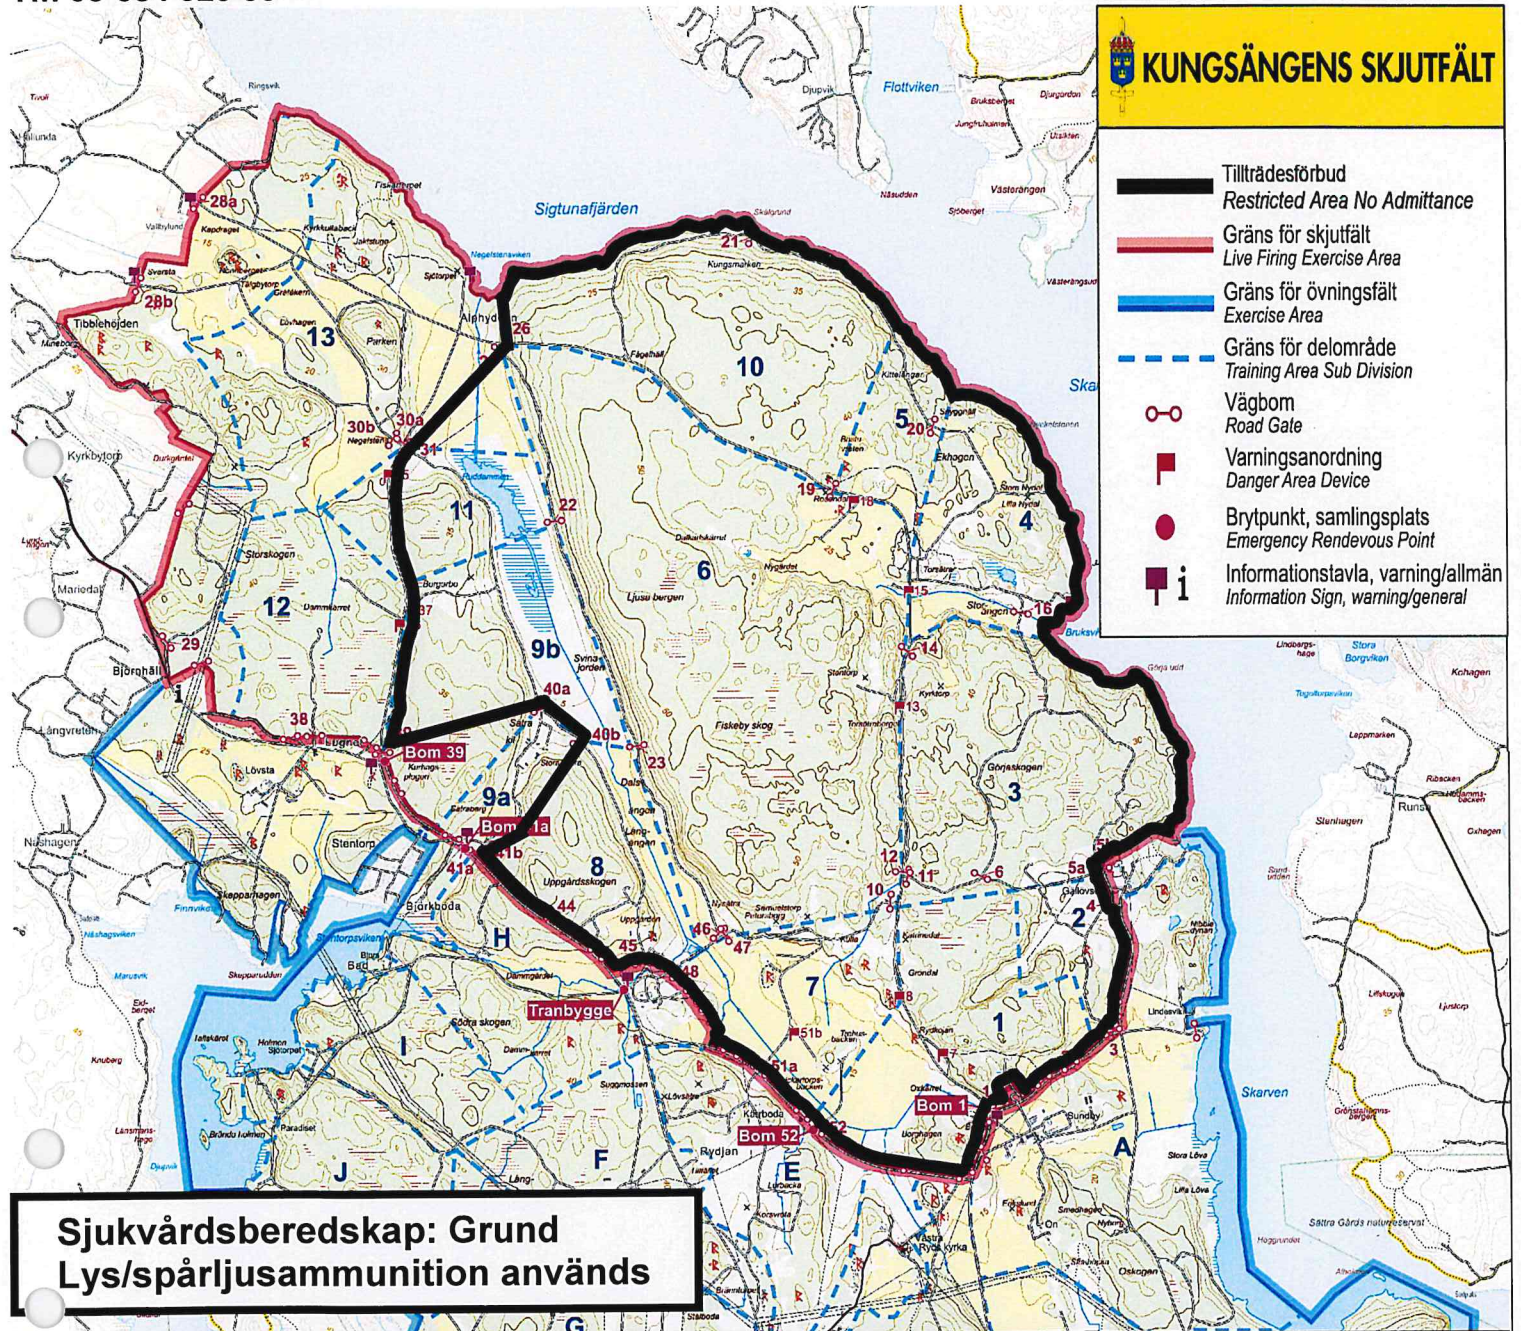

**Tisdag 2025-01-21  
KI 09.00 – 19.00**

  
Johan Strömberg  
Kungsängens skjutfält

**TILLTRÄDESFÖRBUD RÅDER INOM SPÄRRAT OMRÅDE  
ENLIGT 2 § SKYDDSLAGEN (2010:305)**

**Onsdag 2025-01-22  
KI 09.00 – 17.00**