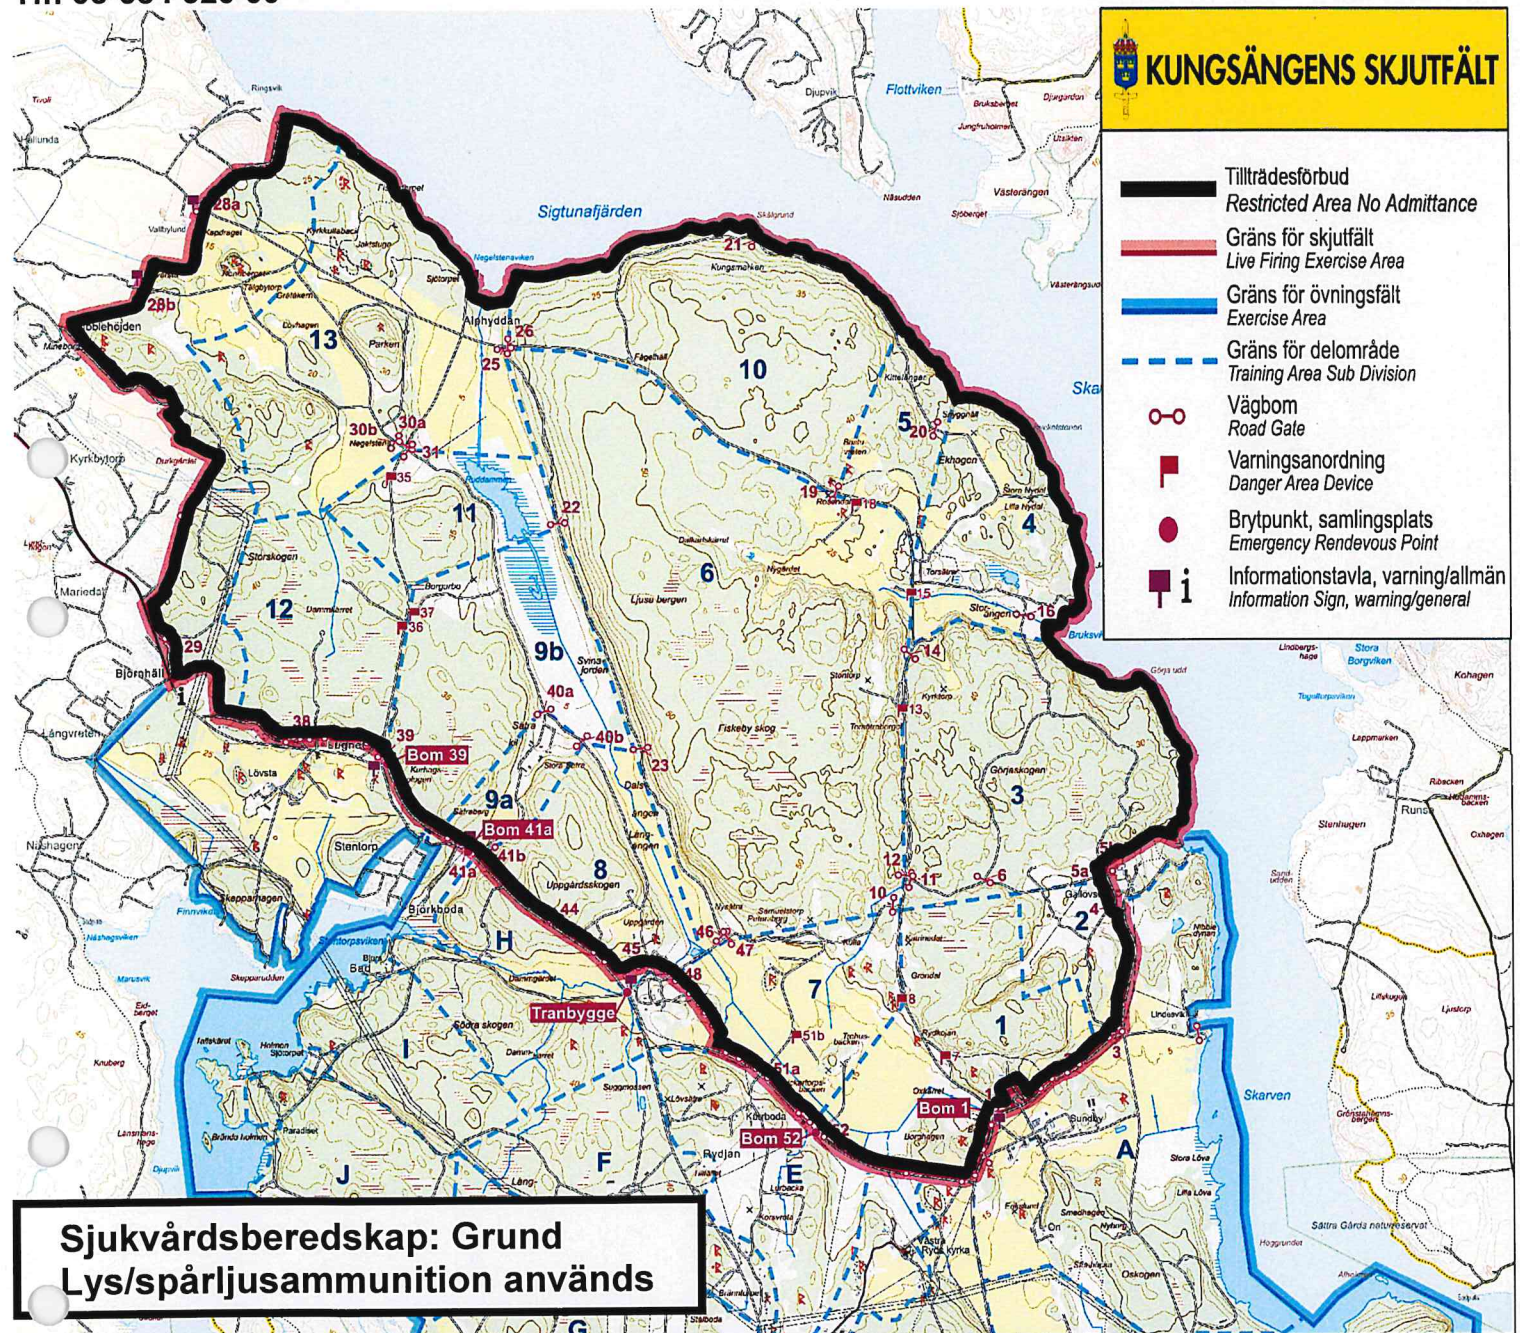

KUNGSÄNGENS SKJUTFÄLT

- Tillträdesförbud
  Restricted Area No Admittance
- Gräns för skjutfält
  Live Firing Exercise Area
- Gräns för övningsfält
  Exercise Area
- Gräns för delområde
  Training Area Sub Division
- Vägbom
  Road Gate
- Varningsanordning
  Danger Area Device
- Brytpunkt, samlingsplats
  Emergency Rendezvous Point
- Informationstavla, varning/allmän
  Information Sign, warning/general

**Sjukvårdsberedskap: Grund
Lys/spårlyssammunion används**

**TILLTRÄDESFÖRBUD RÅDER INOM SPÄRRAT OMRÅDE
ENLIGT 2 § SKYDDSLAGEN (2010:305)**

**Lördag 2025-01-25
KI 16.00 – 23.00**

Johan Strömberg
Kungsängens skjutfält