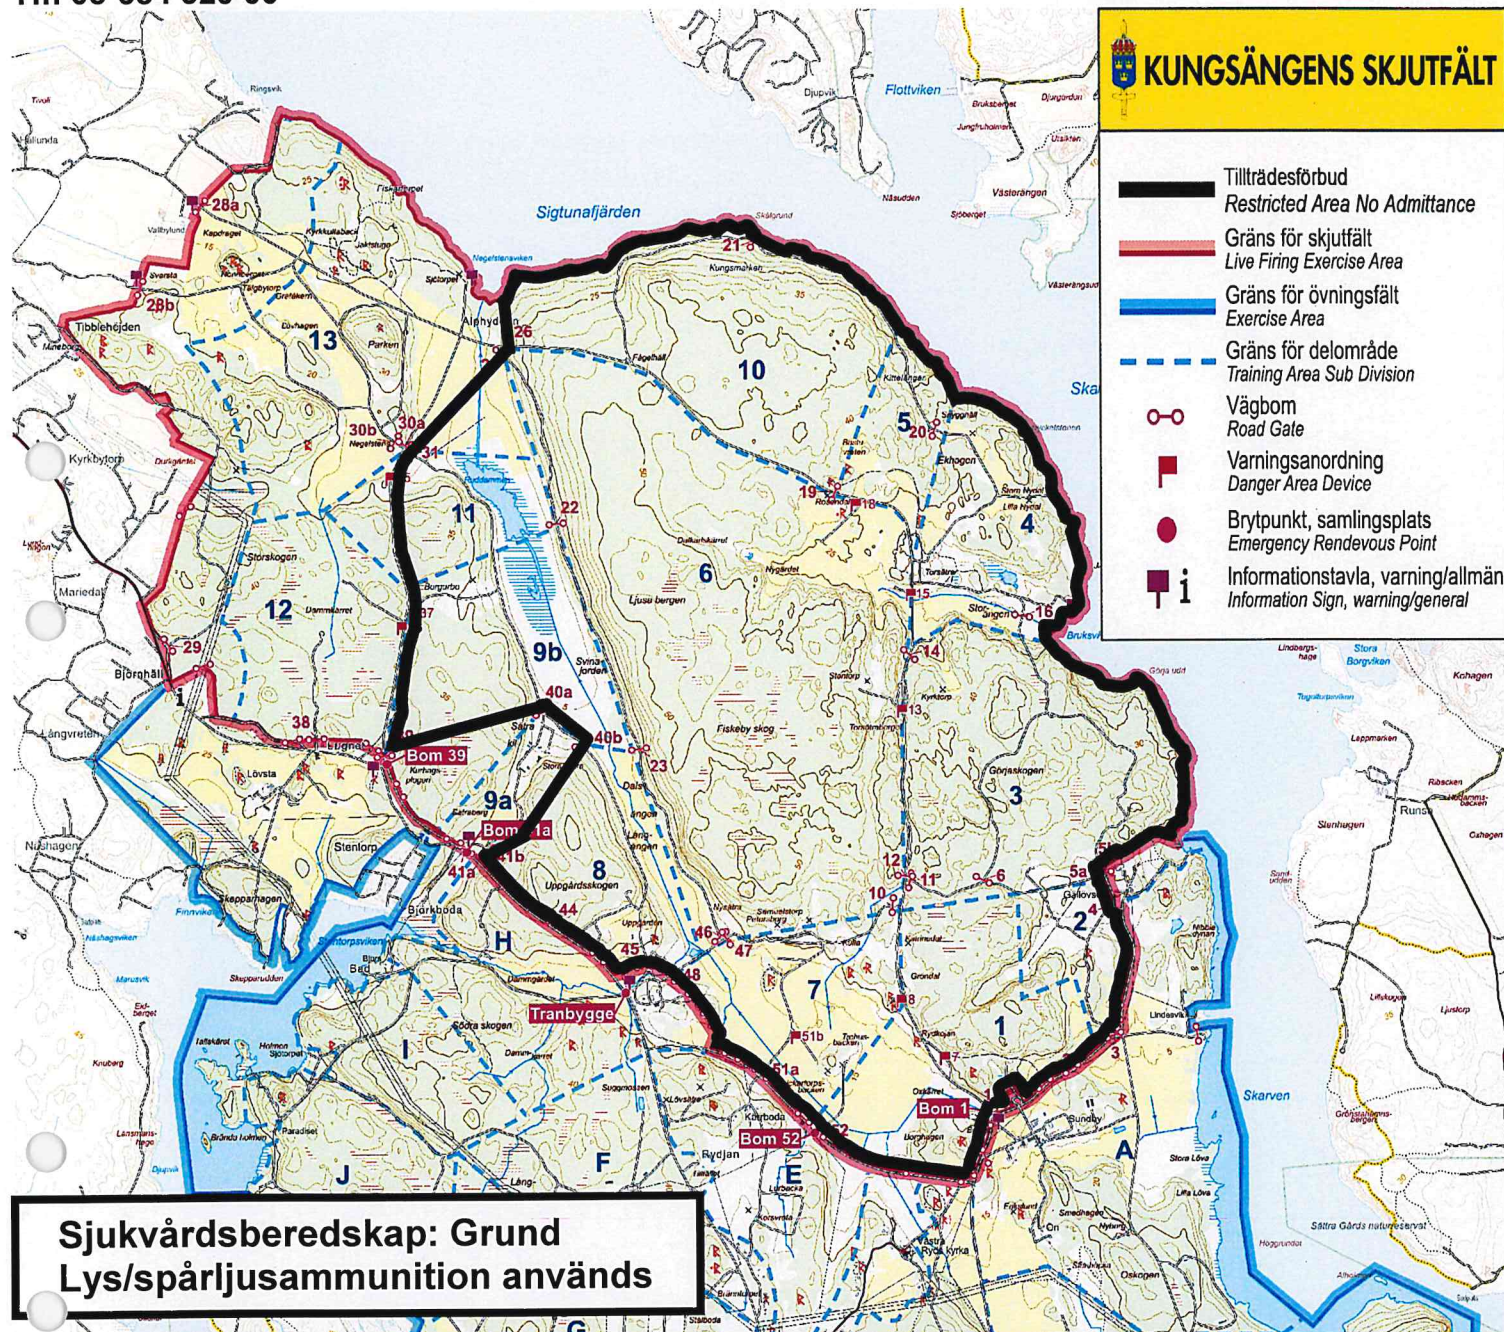

**Tisdag 2025-01-21  
KI 09.00 – 19.00**

  
Johan Strömberg  
Kungsängens skjutfält

**TILLTRÄDESFÖRBUD RÅDER INOM SPÄRRAT OMRÅDE  
ENLIGT 2 § SKYDDSLAGEN (2010:305)**

**Onsdag 2025-01-22  
KI 09.00 – 17.00**

  
Johan Strömberg  
Kungsängens skjutfält

**TILLTRÄDESFÖRBUD RÅDER INOM SPÄRRAT OMRÅDE  
ENLIGT 2 § SKYDDSLAGEN (2010:305)**

**Torsdag 2025-01-23**

**KI 09.00 – 17.00**

  
Johan Strömberg  
Kungsängens skjutfält