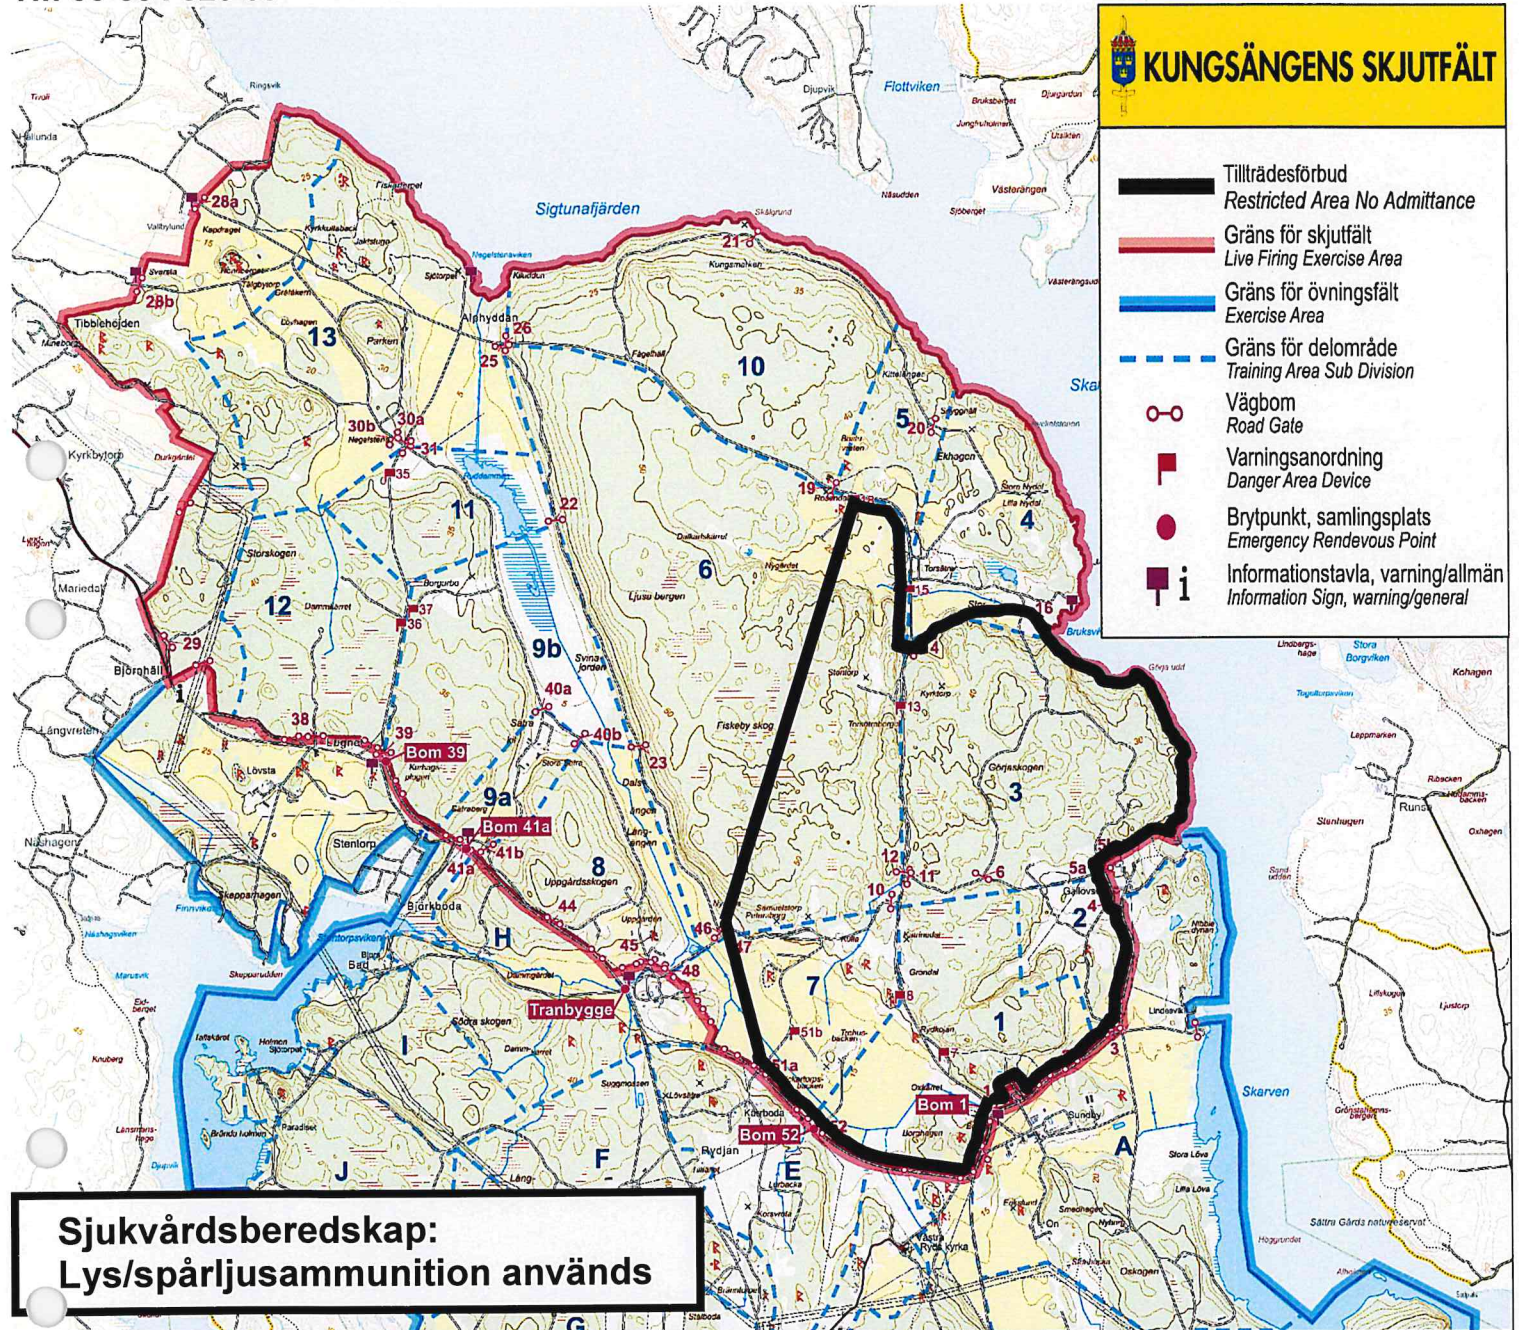

  
Johan Strömberg  
Kungsängens skjutfält

**TILLTRÄDESFÖRBUD RÅDER INOM SPÄRRAT OMRÅDE  
ENLIGT 2 § SKYDDSLAGEN (2010:305)**

**Torsdag 2025-01-23**

**KI 09.00 – 17.00**

  
Johan Strömberg  
Kungsängens skjutfält