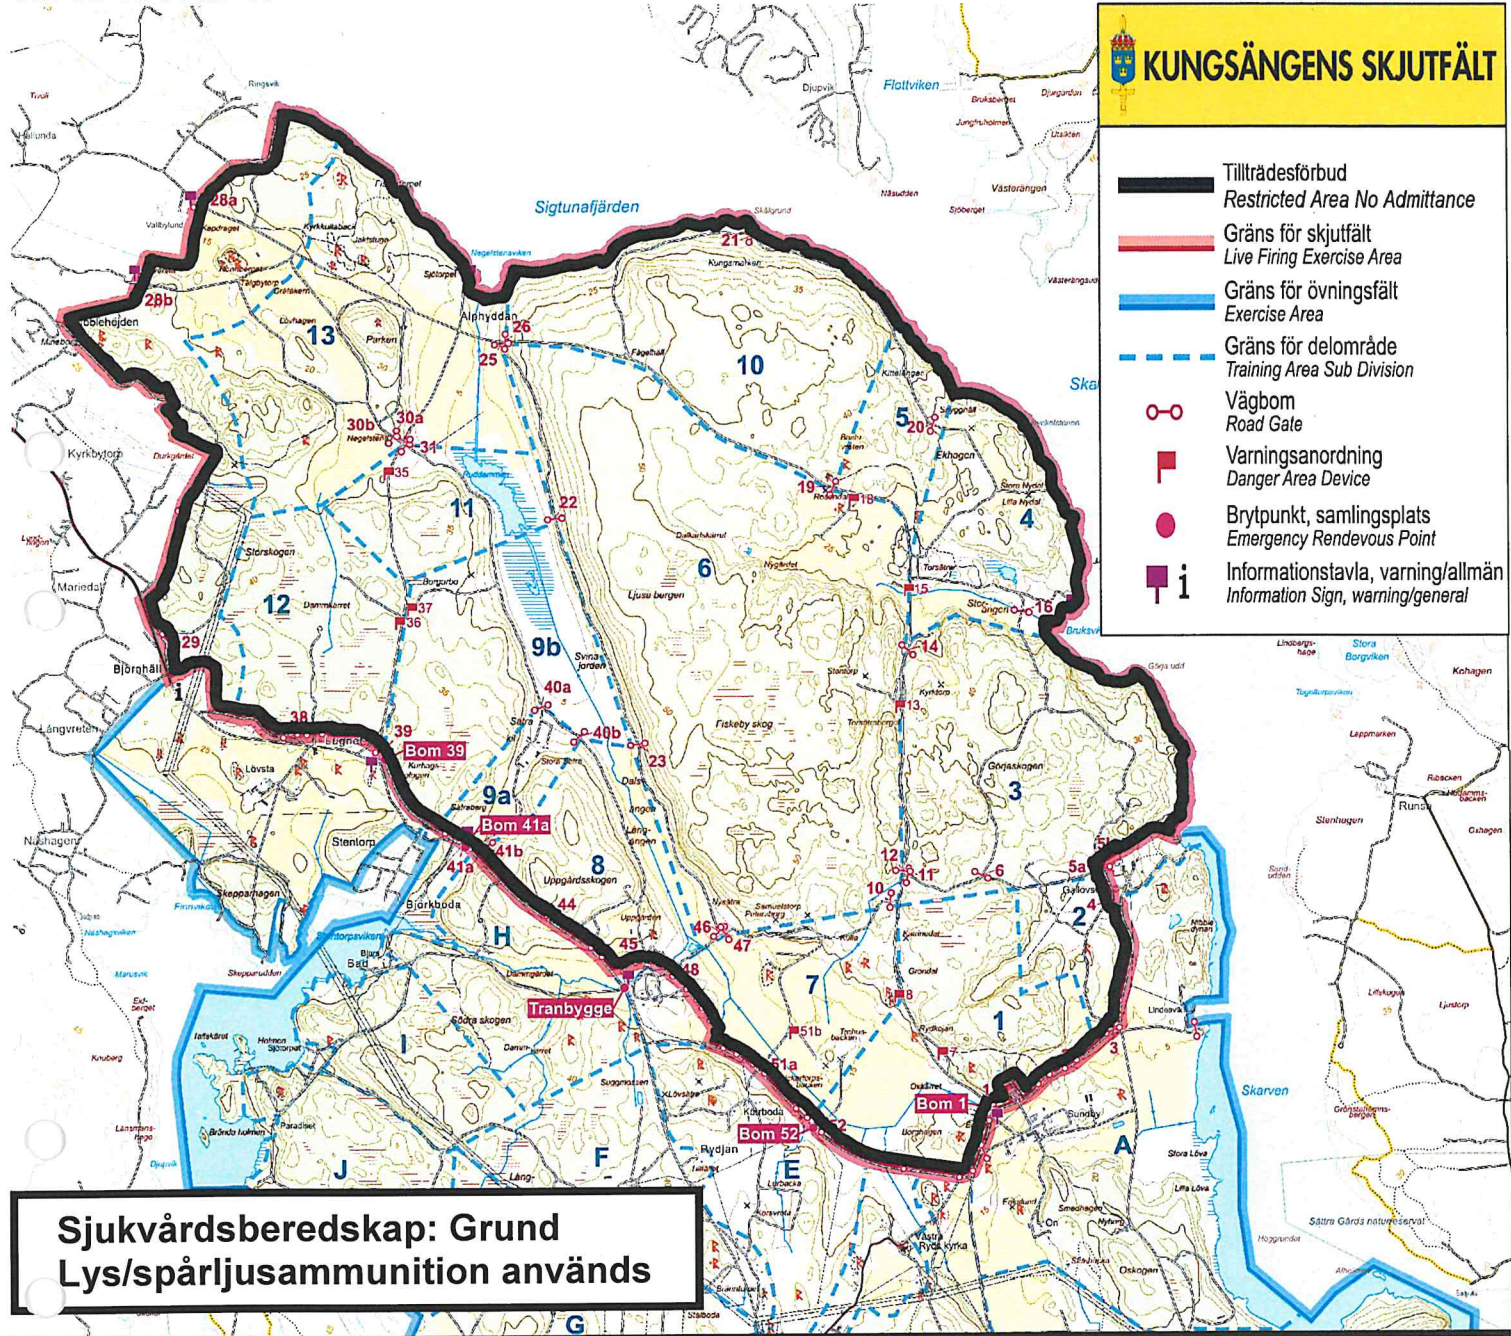

Sannolikt kommer du att hitta ammunitionsskrot på fältet, dessa kan innehålla oexploderade delar.

**Rör därför inga upphittade objekt!**

**FÖRSVARSMAKTEN**

LIVGARDET

**KUNGSÄNGENS SKJUTFÄLT**

- Tillträdesförbud  
Restricted Area No Admittance
- Gräns för skjutfält  
Live Firing Exercise Area
- Gräns för övningsfält  
Exercise Area
- Gräns för delområde  
Training Area Sub Division
- Vägbom  
Road Gate
- Varningsanordning  
Danger Area Device
- Brytpunkt, samlingsplats  
Emergency Rendezvous Point
- Informationstavla, varning/allmän  
Information Sign, warning/general