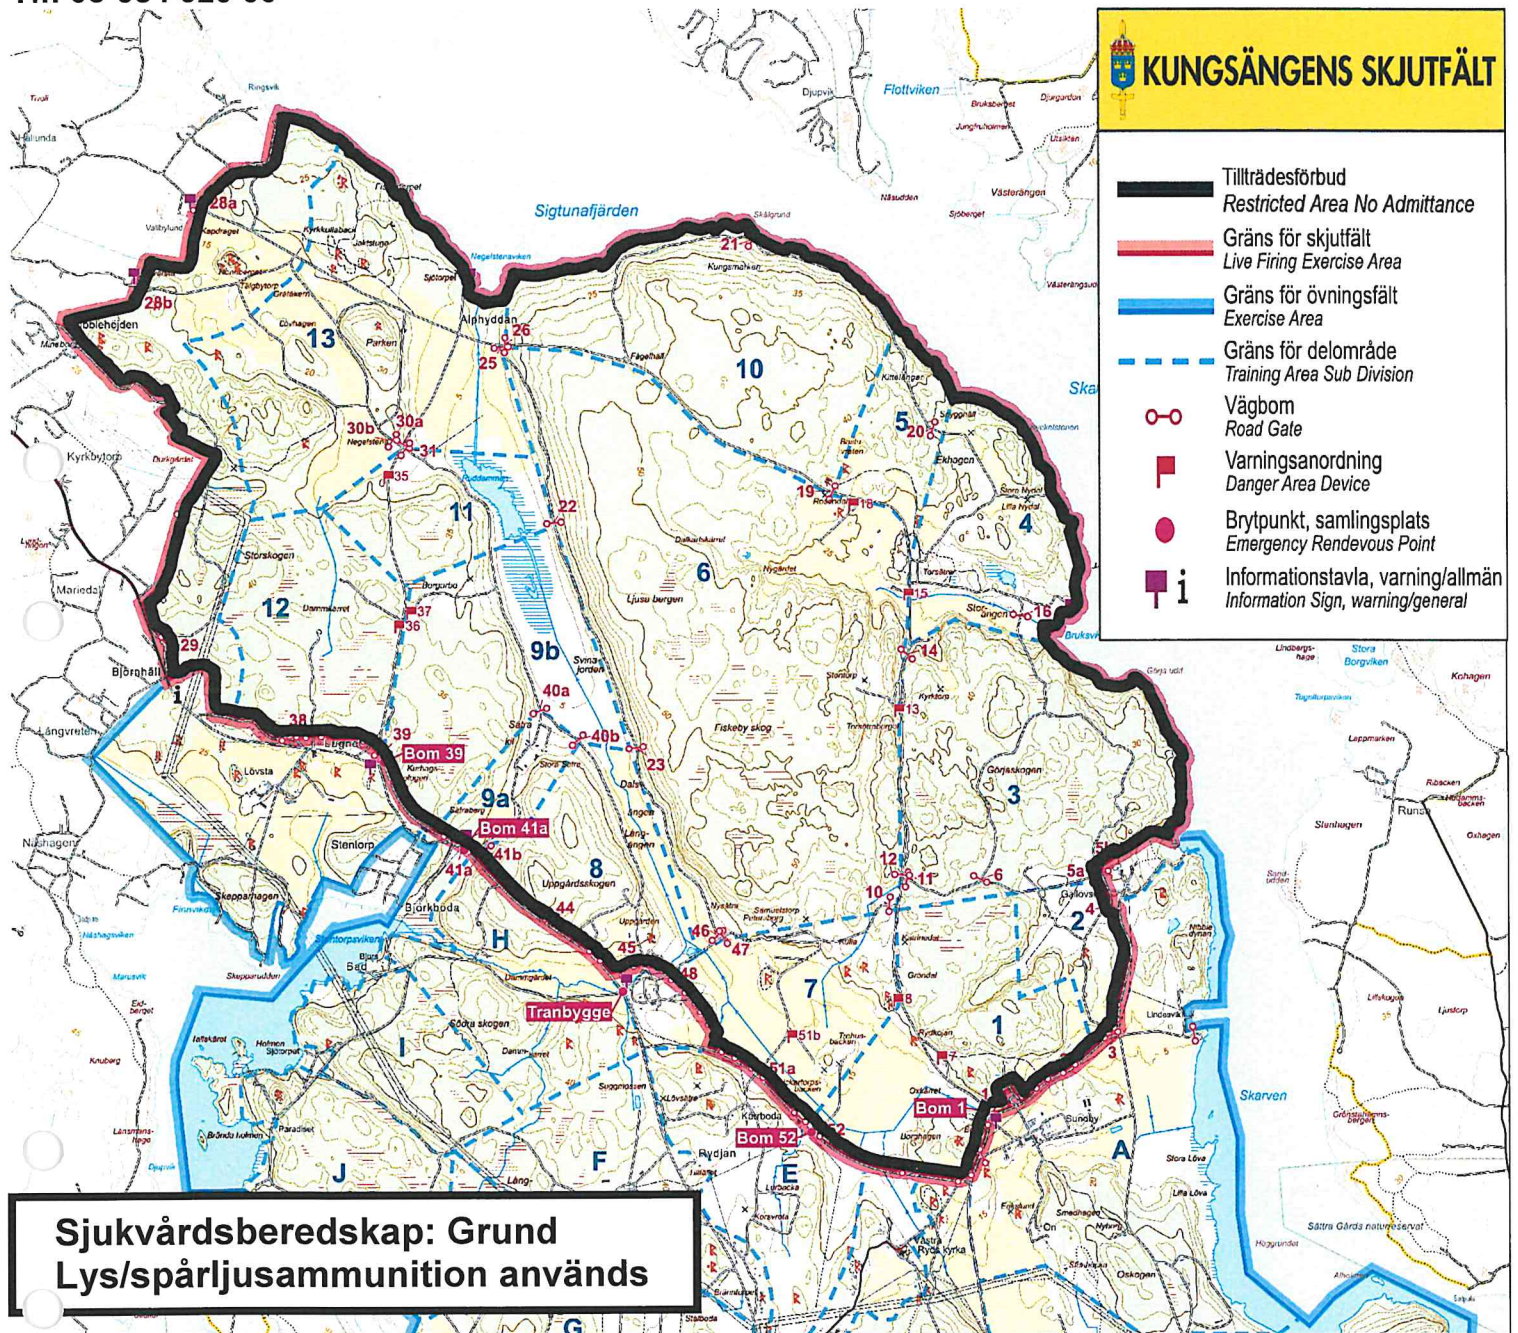

KUNGSÄNGENS SKJUTFÄLT

- Tillträdesförbud
  Restricted Area No Admittance
- Gräns för skjutfält
  Live Firing Exercise Area
- Gräns för övningsfält
  Exercise Area
- Gräns för delområde
  Training Area Sub Division
- Vägbom
  Road Gate
- Varningsanordning
  Danger Area Device
- Brytpunkt, samlingsplats
  Emergency Rendezvous Point
- Informationstavla, varning/allmän
  Information Sign, warning/general

**Sjukvårdsberedskap: Grund
Lys/spårlyjusammunition används**

**TILLTRÄDESFÖRBUD RÅDER INOM SPÄRRAT OMRÅDE
ENLIGT 2 § SKYDDSLAGEN (2010:305)**

**Torsdag 2025-01-30
KI 09.00 – 20.00**

Sara Ejderby
Sara Ejderby
Kungsängens skjutfält