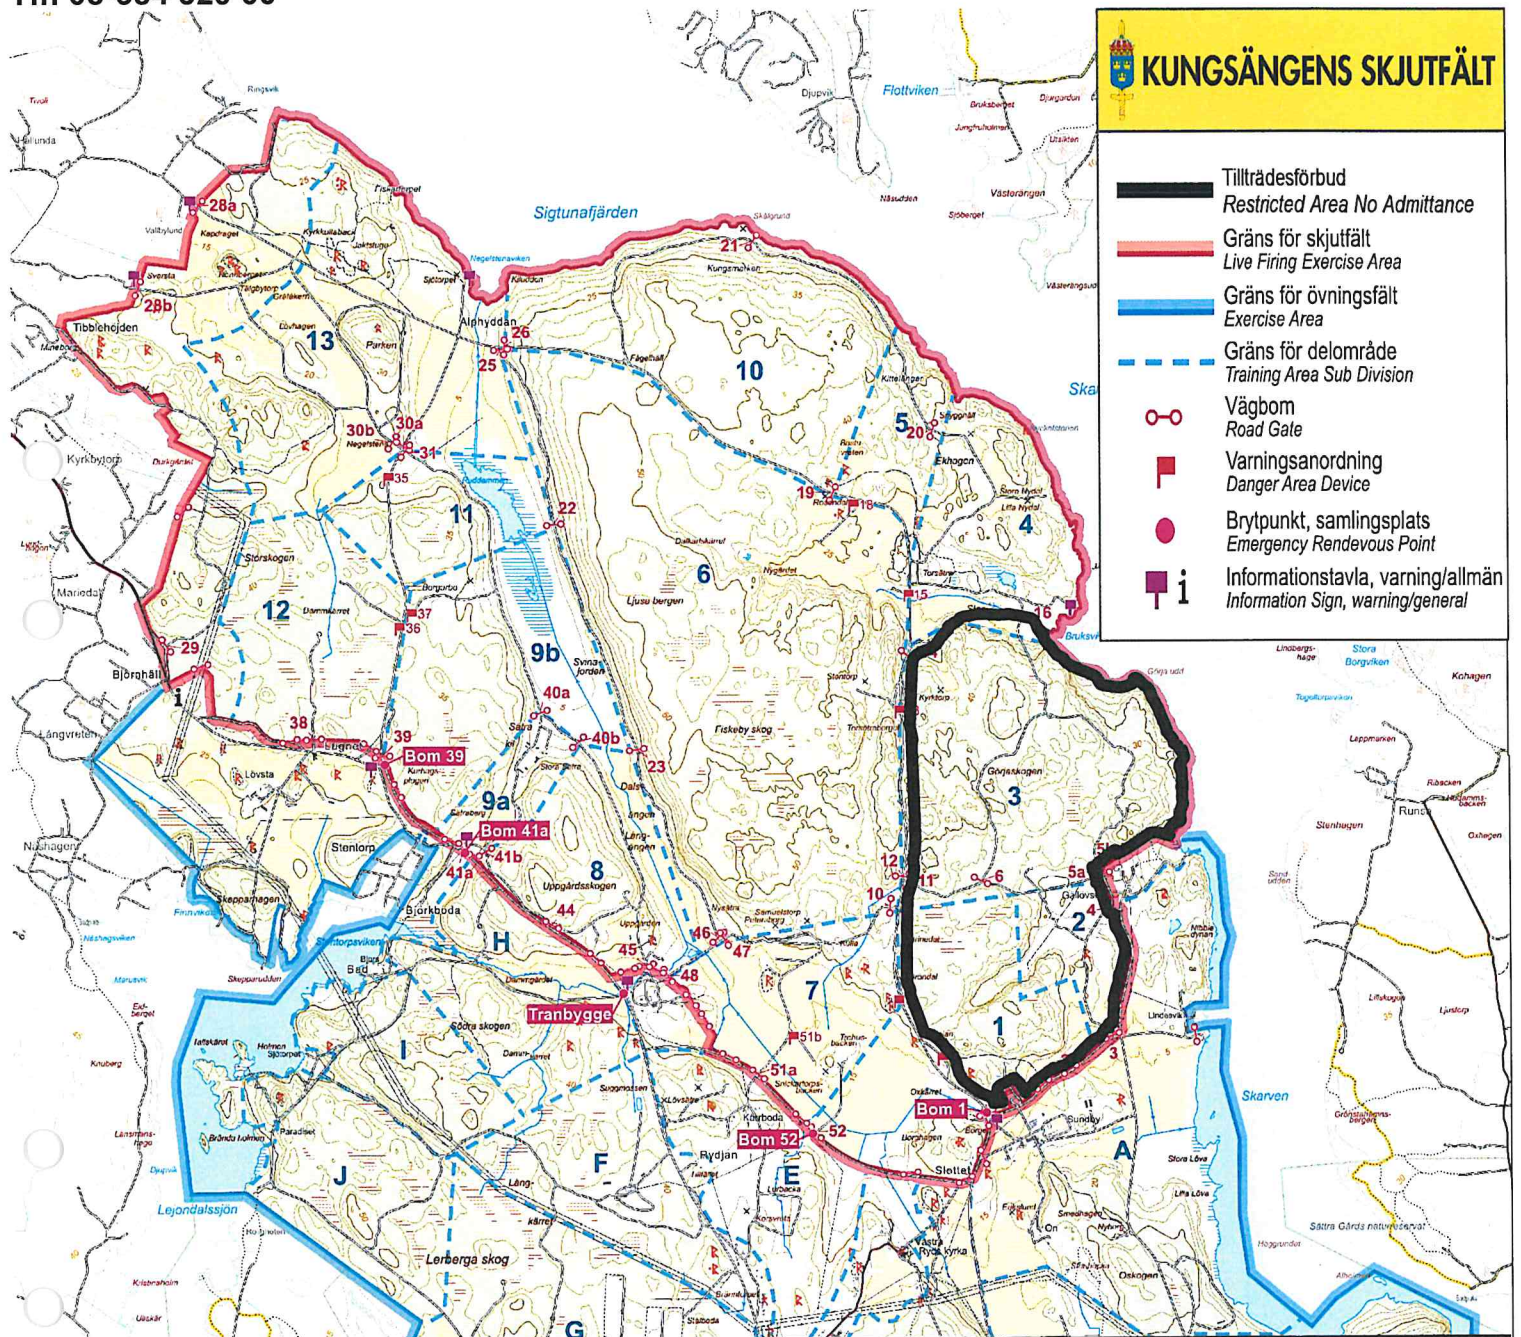

KUNGSÄNGENS SKJUTFÄLT

- Tillträdesförbud
  Restricted Area No Admittance
- Gräns för skjutfält
  Live Firing Exercise Area
- Gräns för övningsfält
  Exercise Area
- Gräns för delområde
  Training Area Sub Division
- Vägbom
  Road Gate
- Varningsanordning
  Danger Area Device
- Brytpunkt, samlingsplats
  Emergency Rendezvous Point
- Informationstavla, varning/allmän
  Information Sign, warning/general

**TILLTRÄDESFÖRBUD RÅDER INOM SPÄRRAT OMRÅDE
ENLIGT 2 § SKYDDSLAGEN (2010:305)**

**Lördag 2025-02-01
KI 10.00 – 16.00**

Sara Ejderby
Sara Ejderby
Kungsängens skjutfält