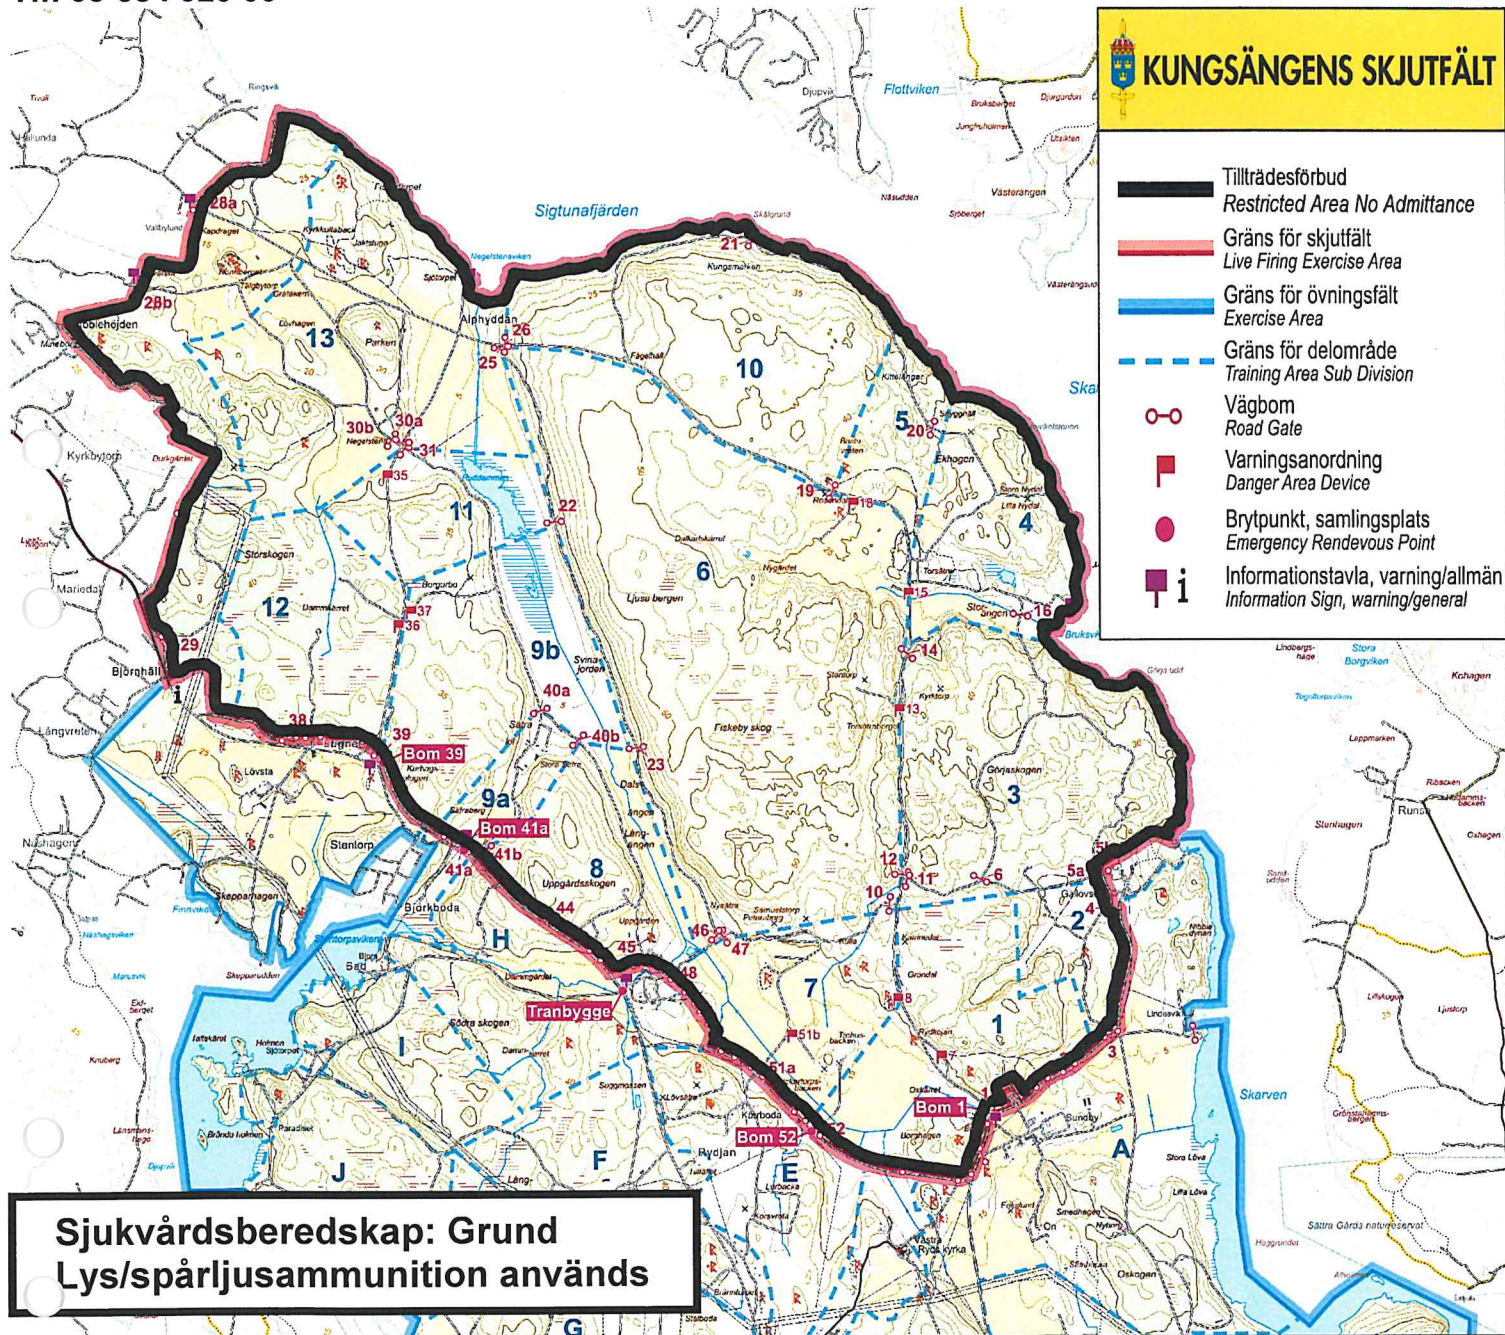

**TILLTRÄDESFÖRBUD RÅDER INOM SPÄRRAT OMRÅDE
ENLIGT 2 § SKYDDSLAGEN (2010:305)**

Onsdag 2025-01-29

KI 10.00 – 23.00

Sara Ejderby
Sara Ejderby
Kungsängens skjutfält