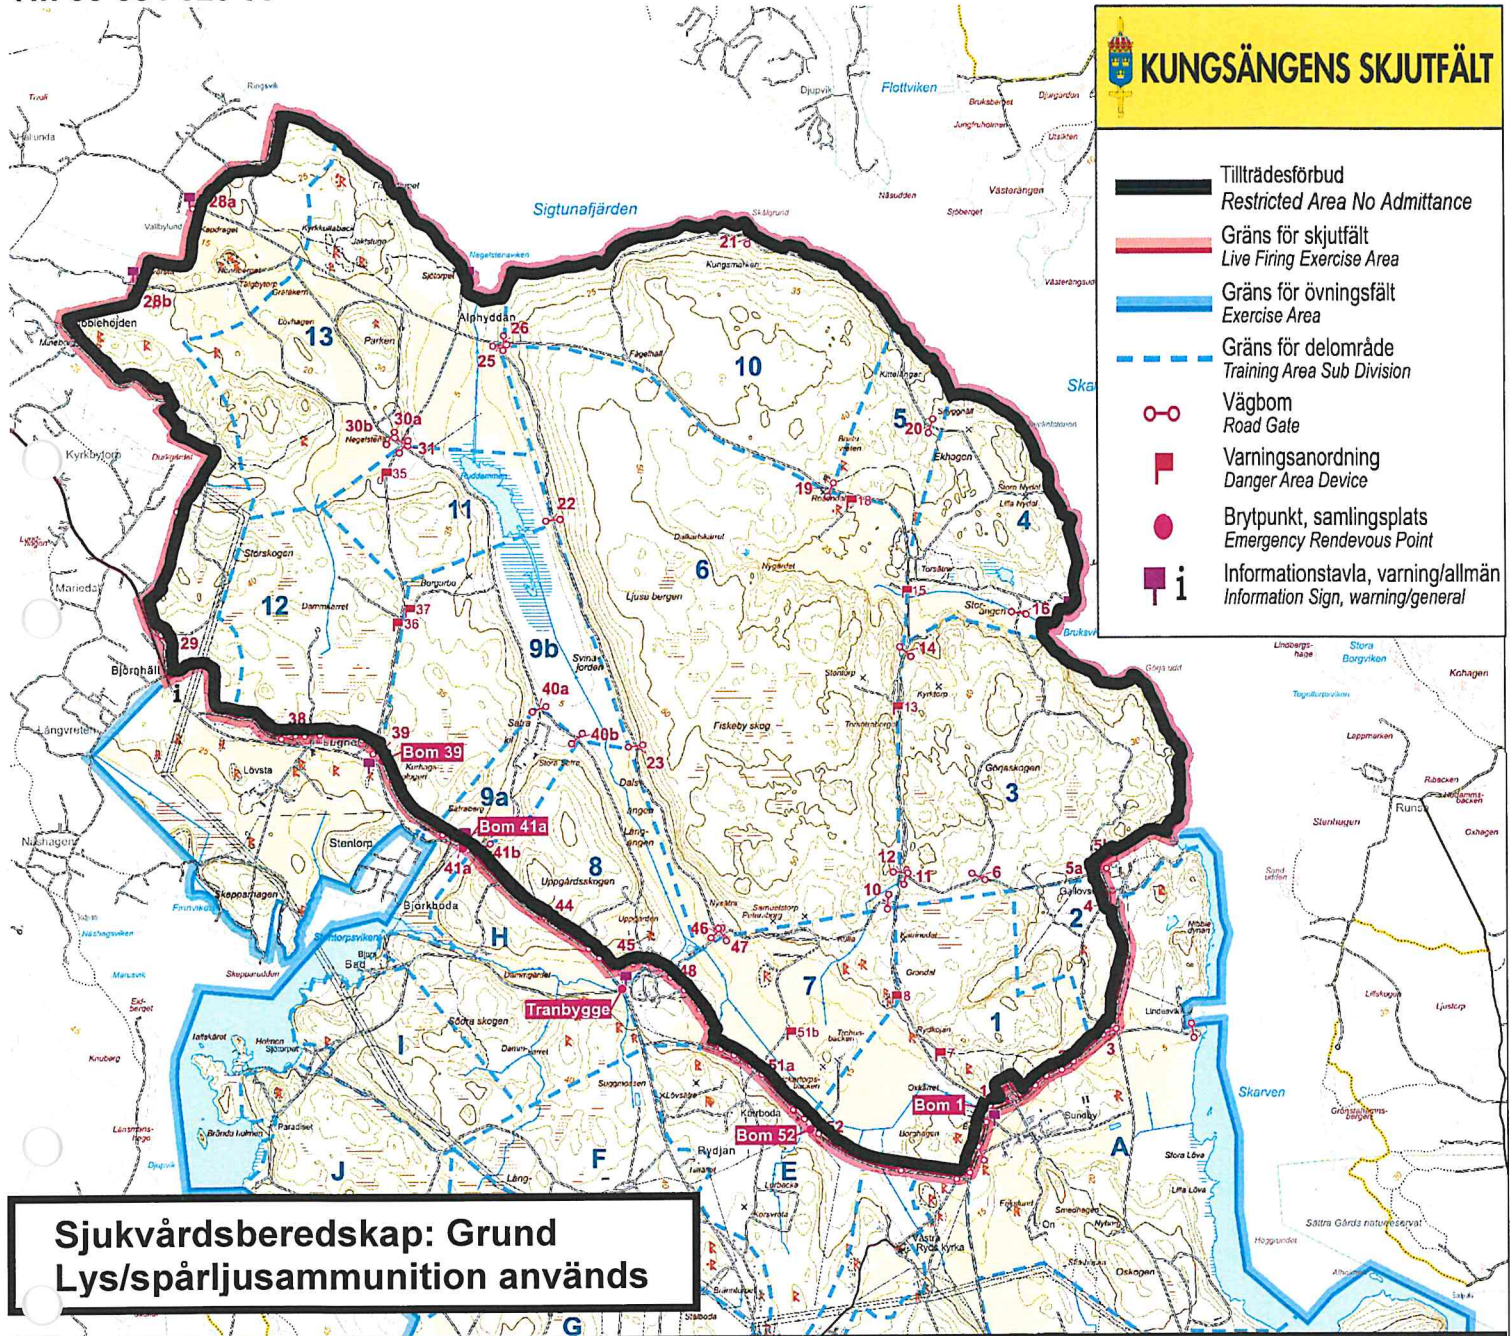

Sannolikt kommer du att hitta ammunitionsskrot på fältet, dessa kan innehålla oexploderade delar.

Rör därför inga upphittade objekt!

FÖRSVARSMAKTEN

LIVGARDET

KUNGSÄNGENS SKJUTFÄLT

- Tillträdesförbud
Restricted Area No Admittance
- Gräns för skjutfält
Live Firing Exercise Area
- Gräns för övningsfält
Exercise Area
- Gräns för delområde
Training Area Sub Division
- Vägbom
Road Gate
- Varningsanordning
Danger Area Device
- Brytpunkt, samlingsplats
Emergency Rendezvous Point
- Informationstavla, varning/allmän
Information Sign, warning/general