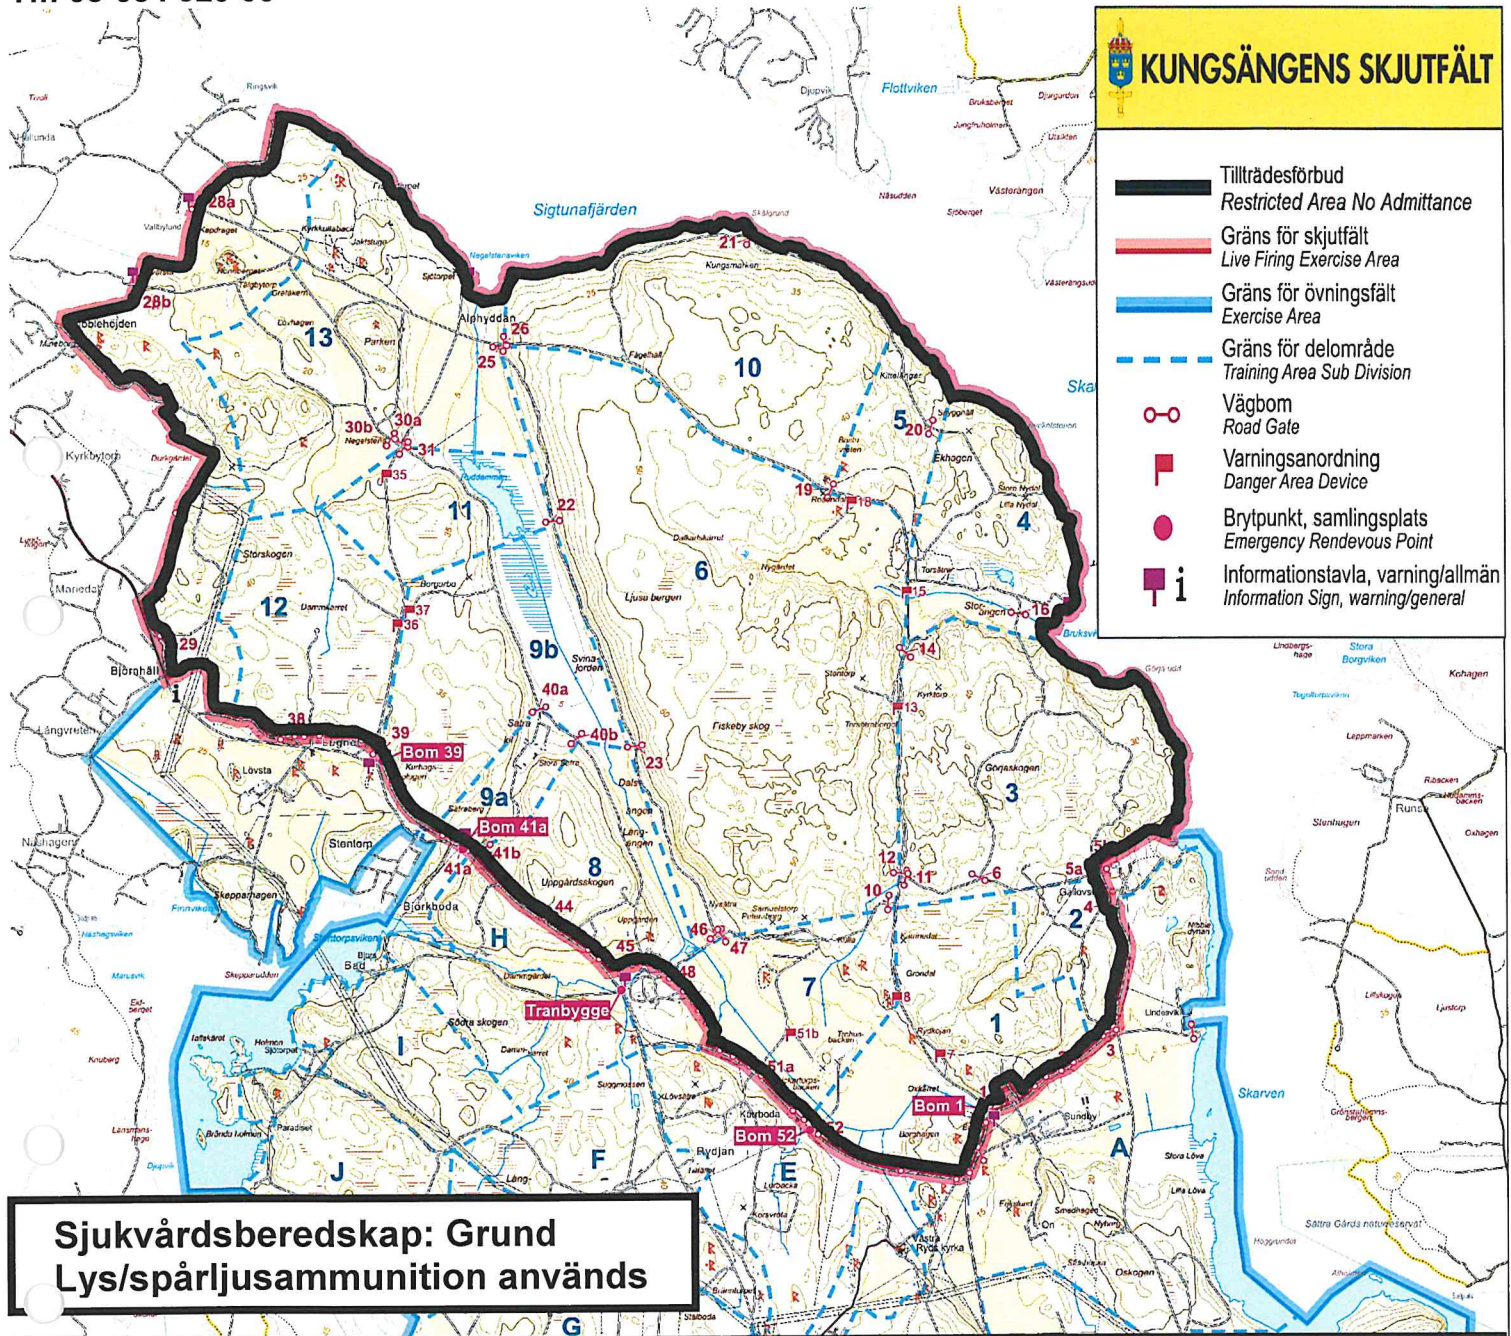

**Sjukvårdsberedskap: Grund
Lys/spårlyusammunion används**

**TILLTRÄDESFÖRBUD RÅDER INOM SPÄRRAT OMRÅDE
ENLIGT 2 § SKYDDSLAGEN (2010:305)**

**Tisdag 2025-02-04
KI 09.00 – 22.00**

Johan Strömberg
Kungsängens skjutfält

**TILLTRÄDESFÖRBUD RÅDER INOM SPÄRRAT OMRÅDE
ENLIGT 2 § SKYDDSLAGEN (2010:305)**

Onsdag 2025-02-05

Kl 09.00 – 22.00

Johan Strömberg
Johan Strömberg
Kungsängens skjutfält

**TILLTRÄDESFÖRBUD RÅDER INOM SPÄRRAT OMRÅDE
ENLIGT 2 § SKYDDSLAGEN (2010:305)**