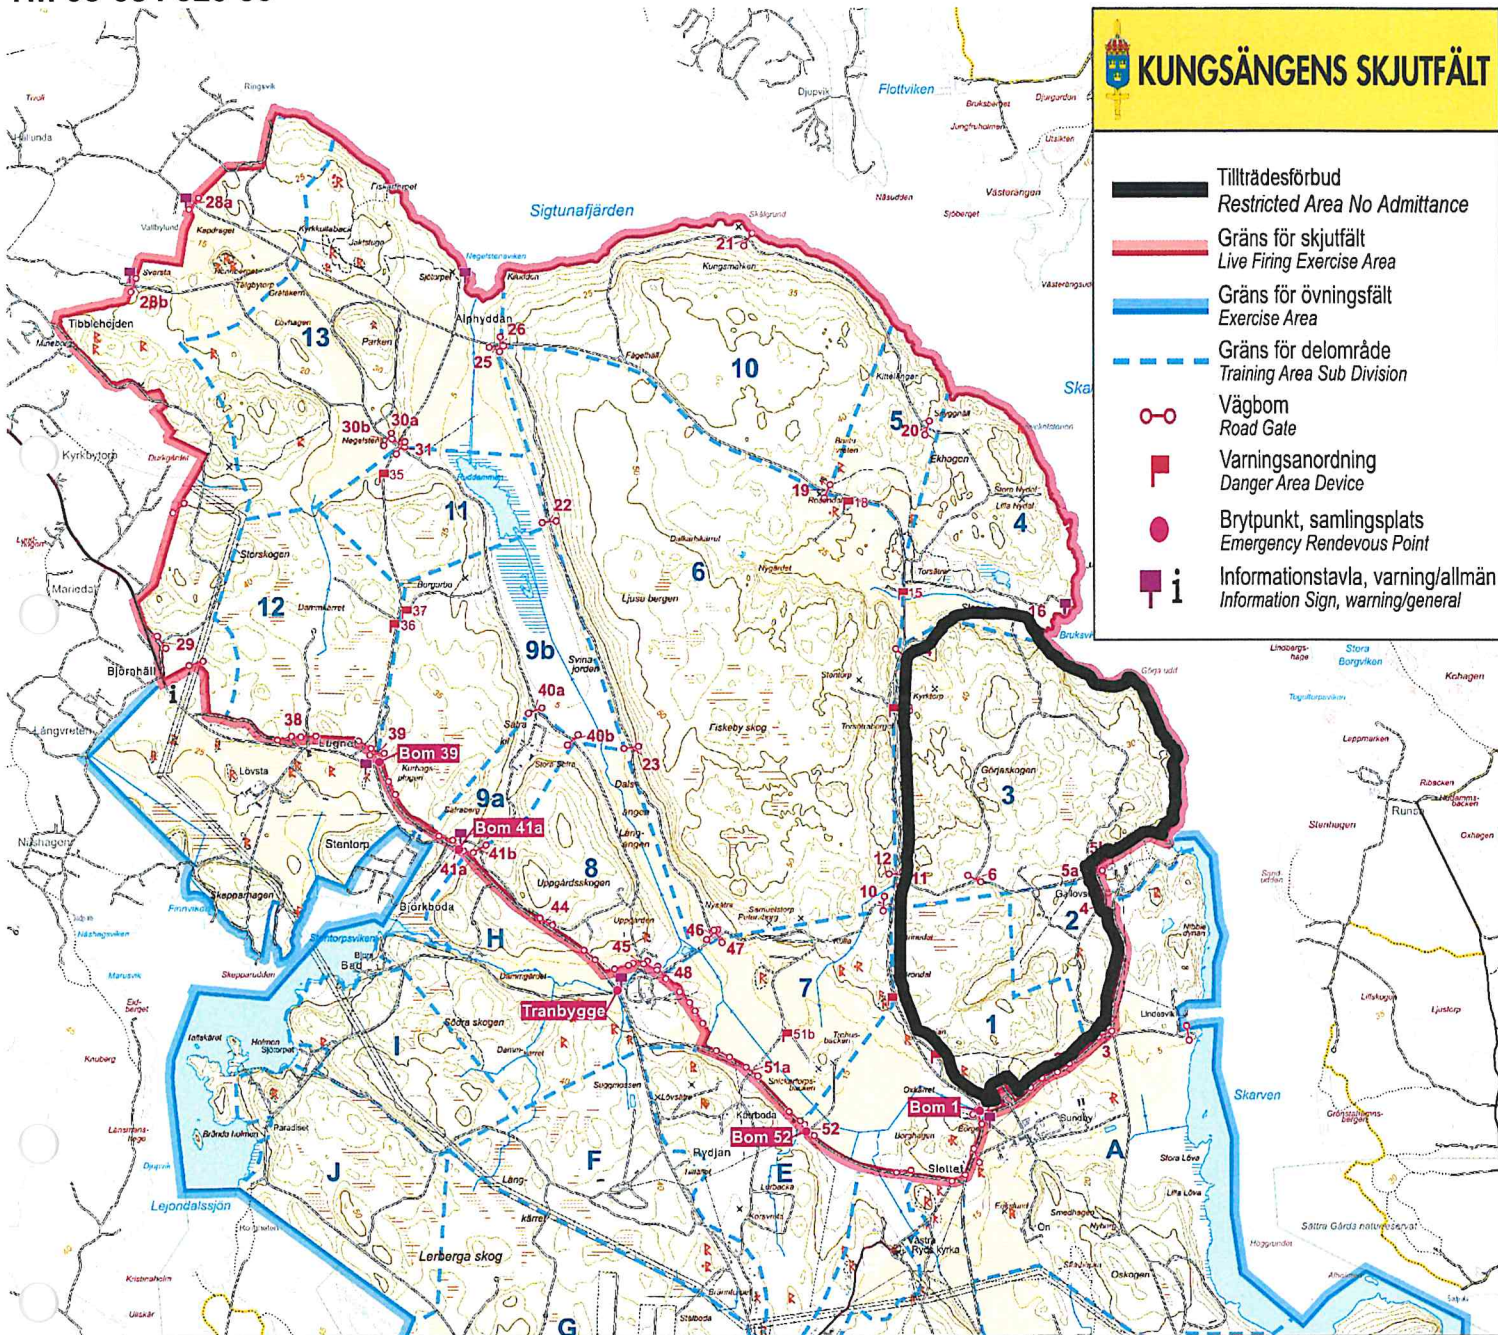

**TILLTRÄDESFÖRBUD RÅDER INOM SPÄRRAT OMRÅDE
ENLIGT 2 § SKYDDSLAGEN (2010:305)**

Onsdag 2025-02-05

Kl 09.00 – 22.00

Johan Strömberg
Johan Strömberg
Kungsängens skjutfält

**TILLTRÄDESFÖRBUD RÅDER INOM SPÄRRAT OMRÅDE
ENLIGT 2 § SKYDDSLAGEN (2010:305)**

Torsdag 2025-02-06

KI 09.00 – 22.00

Johan Strömberg
Kungsängens skjutfält

**TILLTRÄDESFÖRBUD RÅDER INOM SPÄRRAT OMRÅDE
ENLIGT 2 § SKYDDSLAGEN (2010:305)**

Fredag 2025-02-07

KI 09.00 – 17.00

Johan Strömberg
Johan Strömberg
Kungsängens skjutfält

**TILLTRÄDESFÖRBUD RÅDER INOM SPÄRRAT OMRÅDE
ENLIGT 2 § SKYDDSLAGEN (2010:305)**

Lördag 2025-02-08

KI 10.00 – 16.00

Johan Strömberg
Kungsängens skjutfält