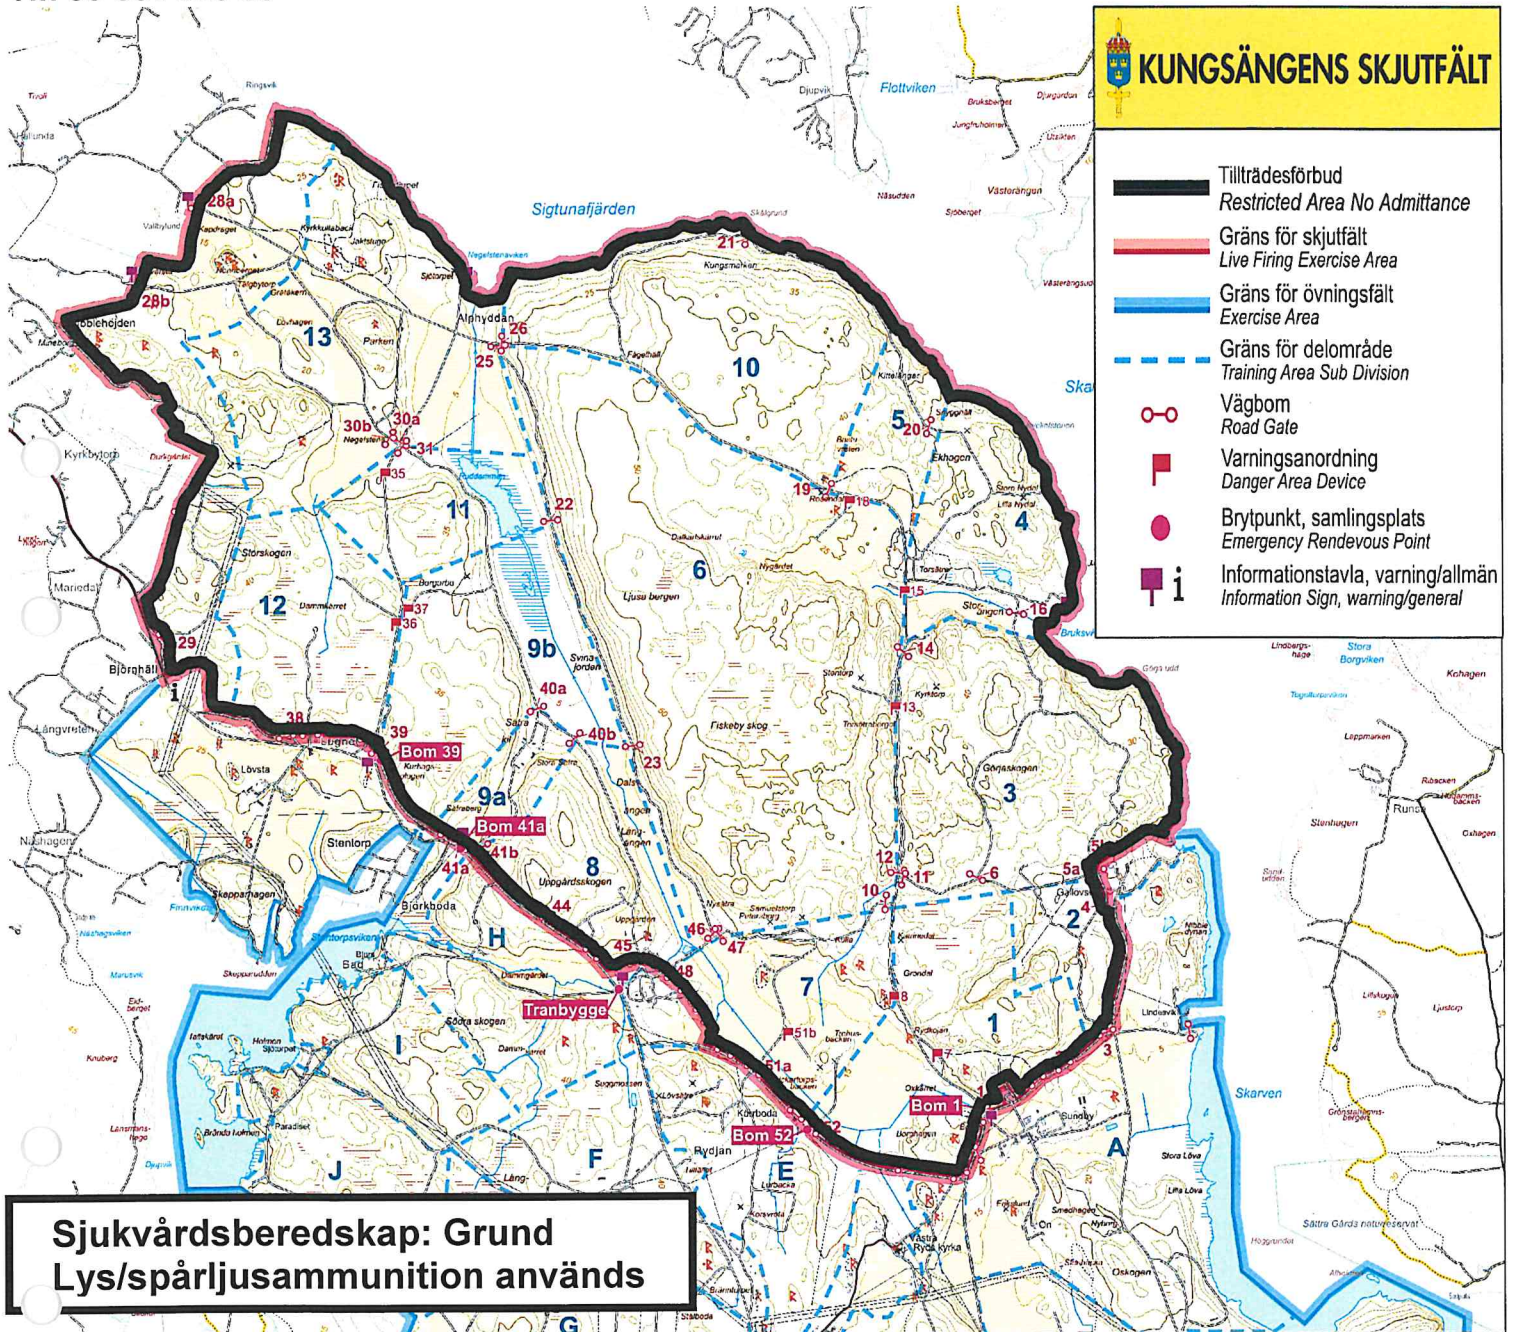

**TILLTRÄDESFÖRBUD RÅDER INOM SPÄRRAT OMRÅDE
ENLIGT 2 § SKYDDSLAGEN (2010:305)**

Onsdag 2025-02-05

Kl 09.00 – 22.00

Johan Strömberg
Johan Strömberg
Kungsängens skjutfält

**TILLTRÄDESFÖRBUD RÅDER INOM SPÄRRAT OMRÅDE
ENLIGT 2 § SKYDDSLAGEN (2010:305)**

Torsdag 2025-02-06

KI 09.00 – 22.00

Johan Strömberg
Kungsängens skjutfält

**TILLTRÄDESFÖRBUD RÅDER INOM SPÄRRAT OMRÅDE
ENLIGT 2 § SKYDDSLAGEN (2010:305)**

Fredag 2025-02-07

KI 09.00 – 17.00

Johan Strömberg
Johan Strömberg
Kungsängens skjutfält