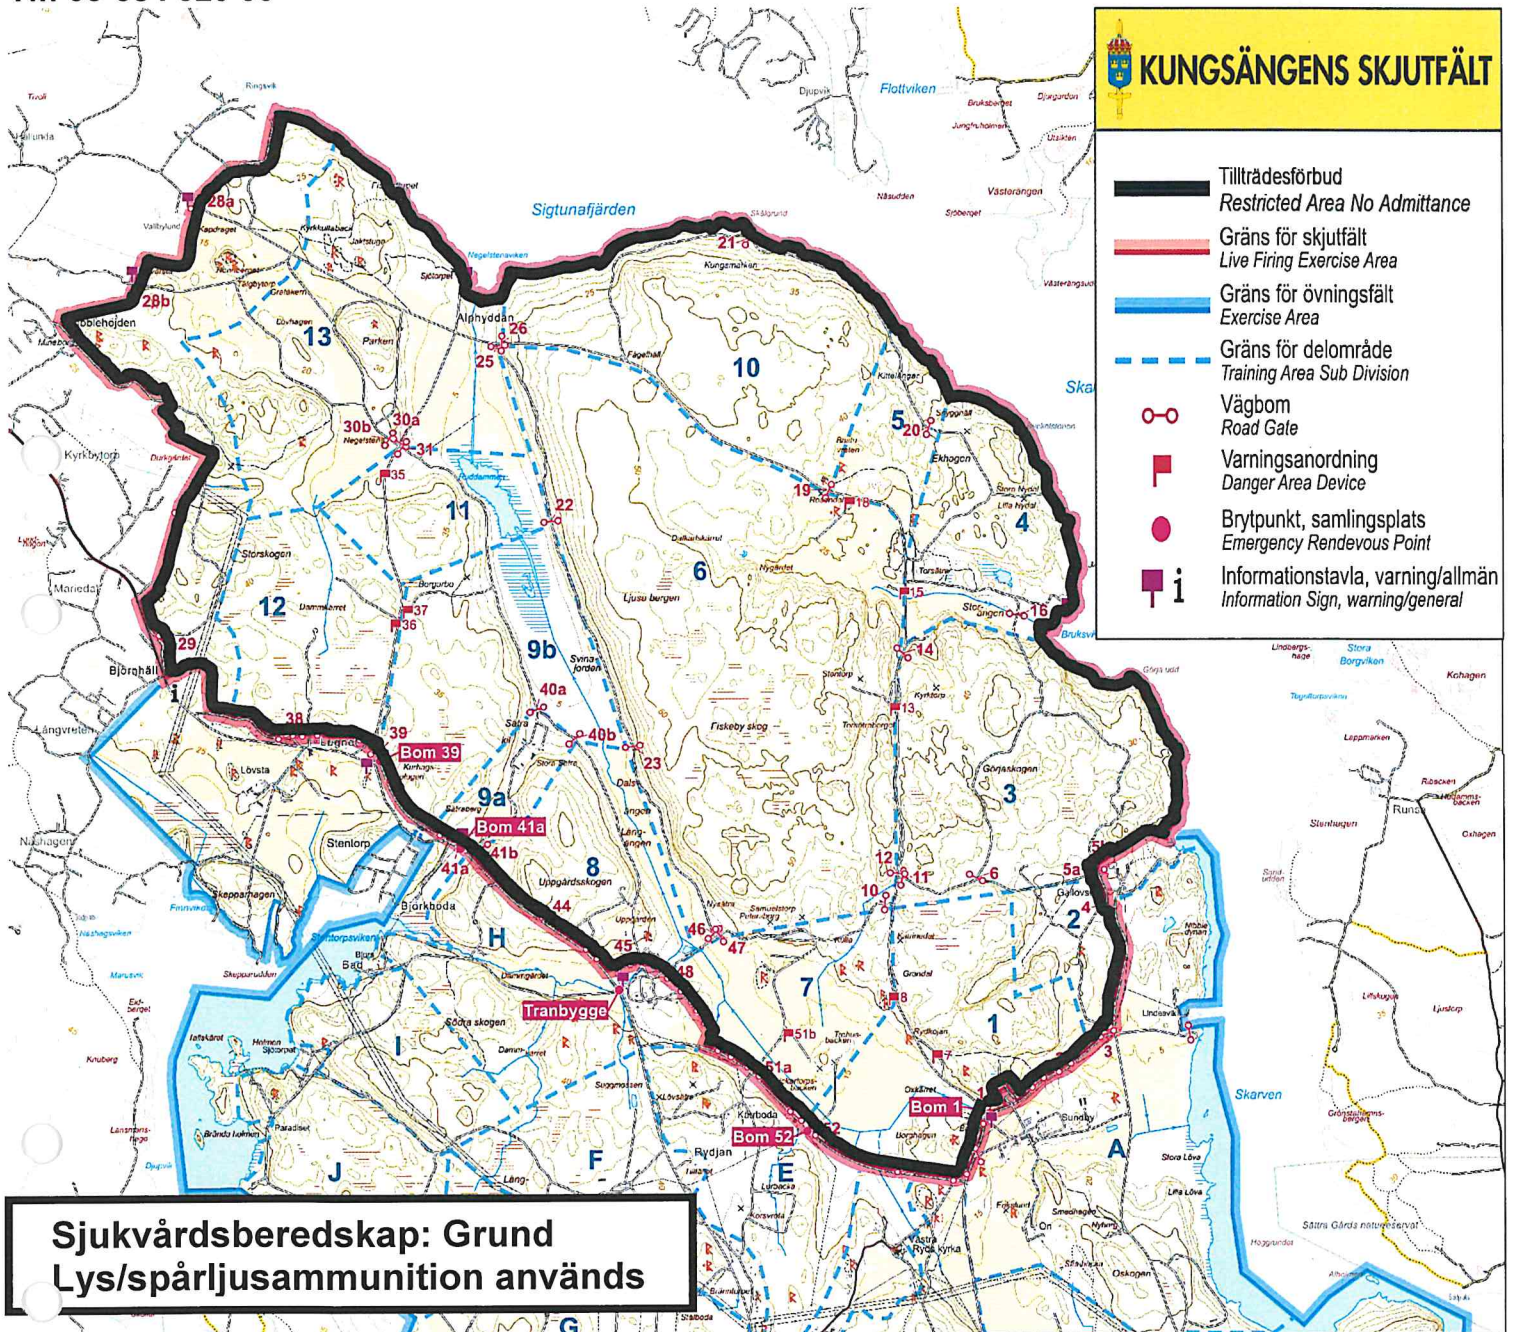

**TILLTRÄDESFÖRBUD RÅDER INOM SPÄRRAT OMRÅDE
ENLIGT 2 § SKYDDSLAGEN (2010:305)**

Onsdag 2025-02-05

Kl 09.00 – 22.00

Johan Strömberg
Johan Strömberg
Kungsängens skjutfält