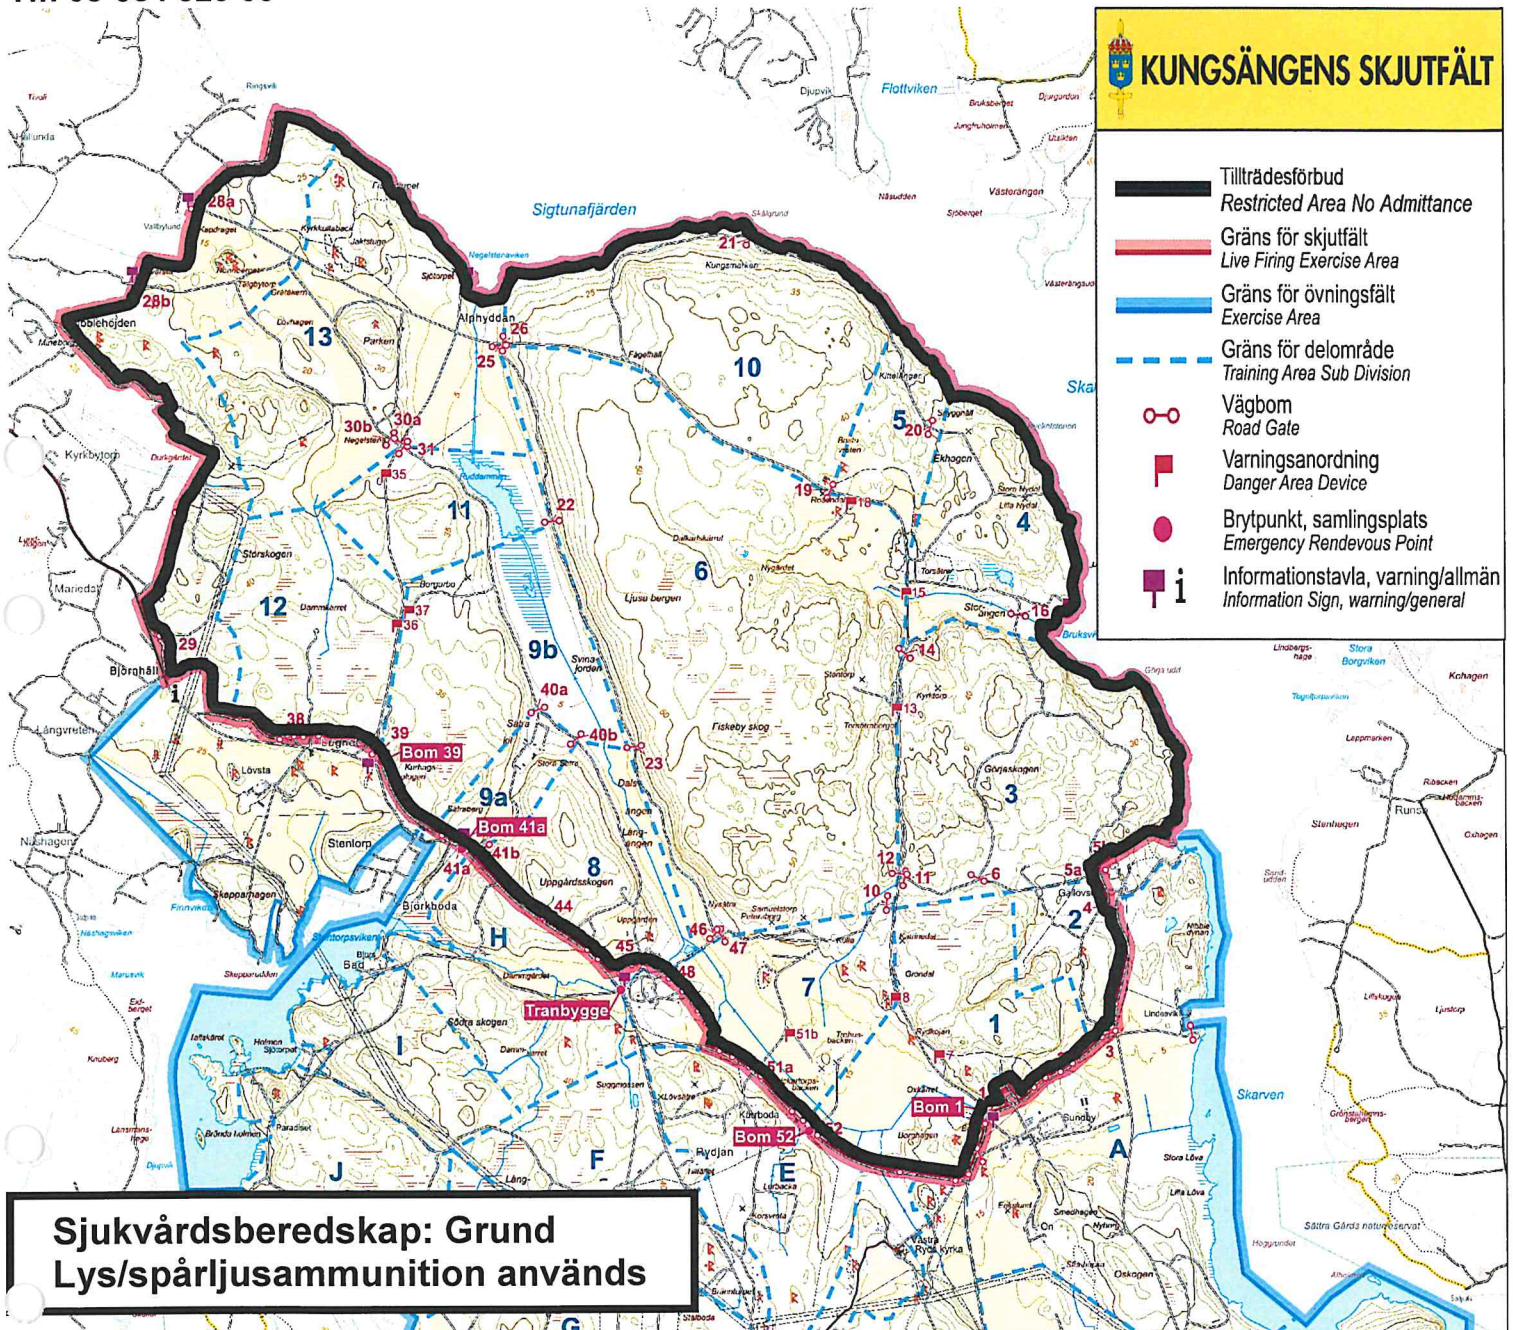

**TILLTRÄDESFÖRBUD RÅDER INOM SPÄRRAT OMRÅDE
ENLIGT 2 § SKYDDSLAGEN (2010:305)**

Torsdag 2025-02-13

KI 09.00 – 22.00

Sara Ejderby
Sara Ejderby
Kungsängens skjutfält