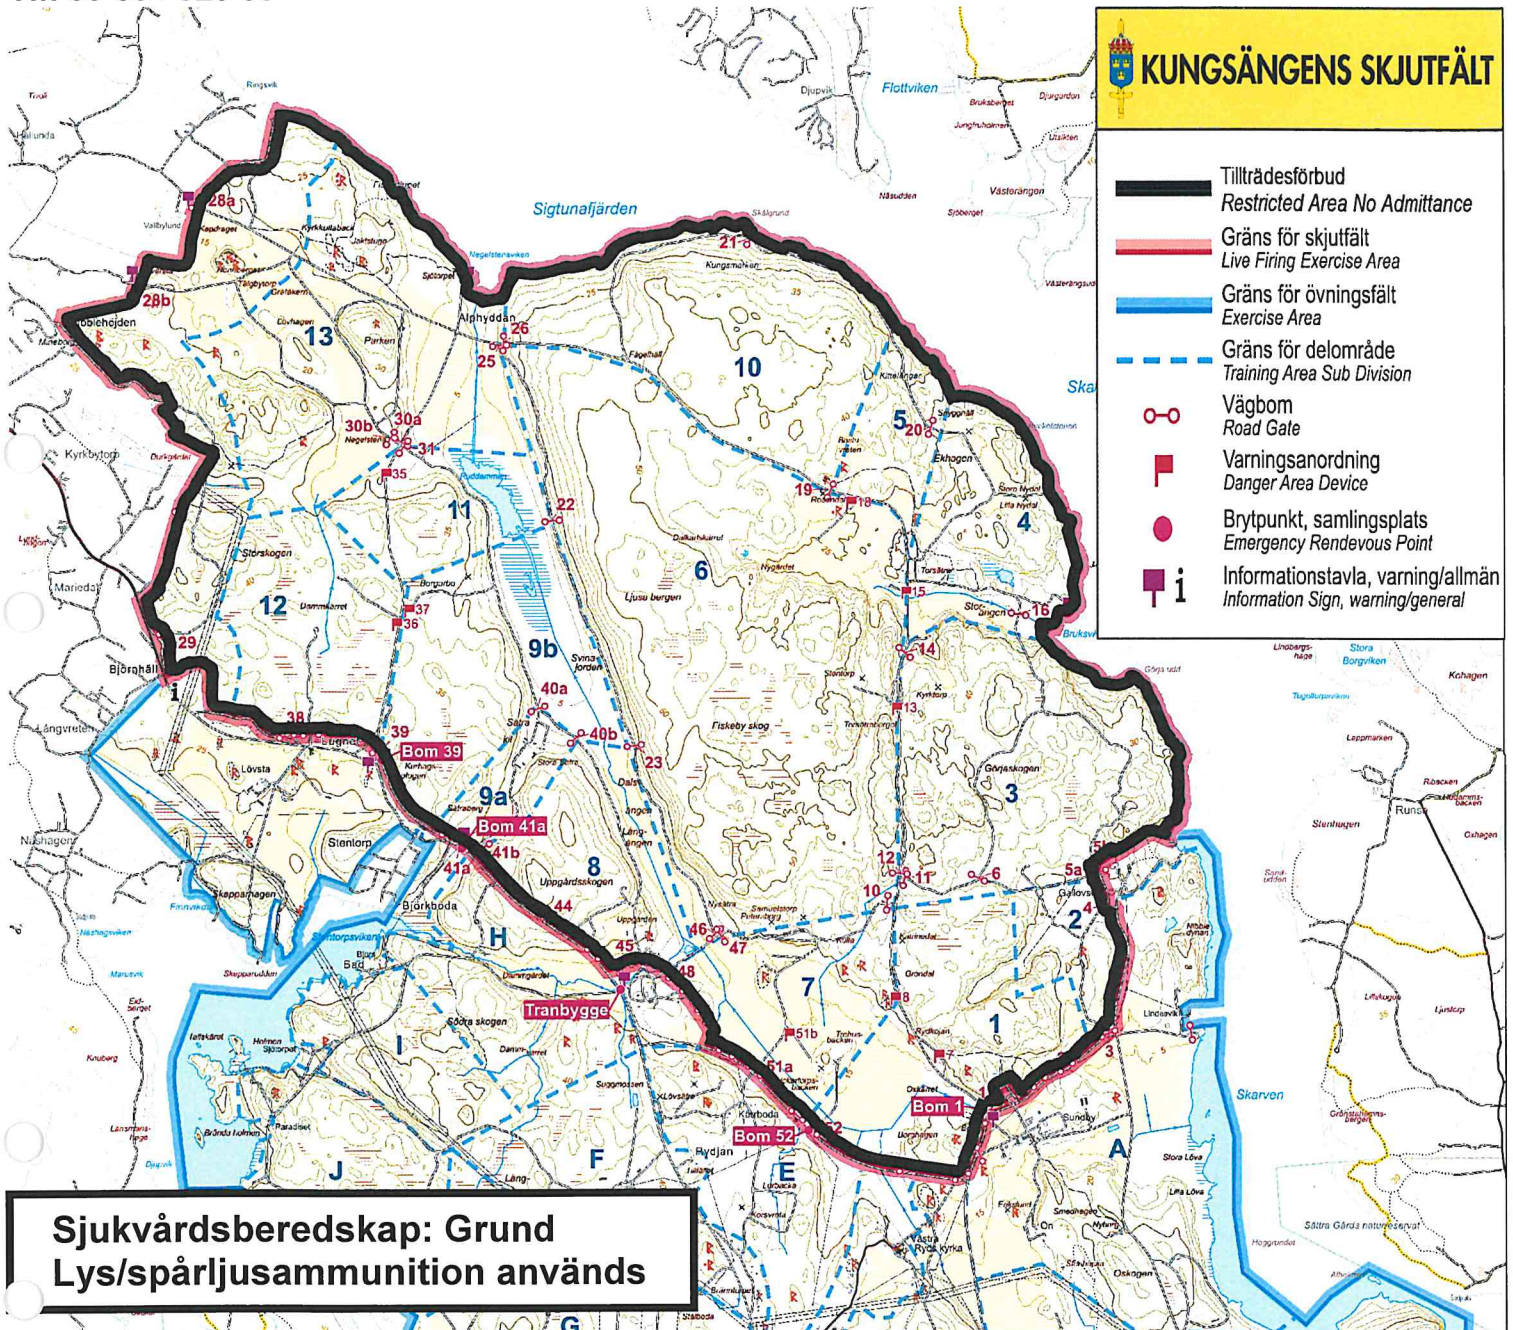

**Onsdag 2025-02-12
KI 09.00 – 22.00**

Sara Ejderby
Sara Ejderby
Kungsängens skjutfält

**TILLTRÄDESFÖRBUD RÅDER INOM SPÄRRAT OMRÅDE
ENLIGT 2 § SKYDDSLAGEN (2010:305)**

Torsdag 2025-02-13

KI 09.00 – 22.00

Sara Ejderby
Sara Ejderby
Kungsängens skjutfält

**TILLTRÄDESFÖRBUD RÅDER INOM SPÄRRAT OMRÅDE
ENLIGT 2 § SKYDDSLAGEN (2010:305)**

Fredag 2025-02-14

KI 09.00 – 22.00

Sara Ejderby
Sara Ejderby
Kungsängens skjutfält

KUNGSÄNGENS SKJUTFÄLT

- Tillträdesförbud
Restricted Area No Admittance
- Gräns för skjutfält
Live Firing Exercise Area
- Gräns för övningsfält
Exercise Area
- Gräns för delområde
Training Area Sub Division
- Vägbom
Road Gate
- Varningsanordning
Danger Area Device
- Brytpunkt, samlingsplats
Emergency Rendezvous Point
- Informationstavla, varning/allmän
Information Sign, warning/general