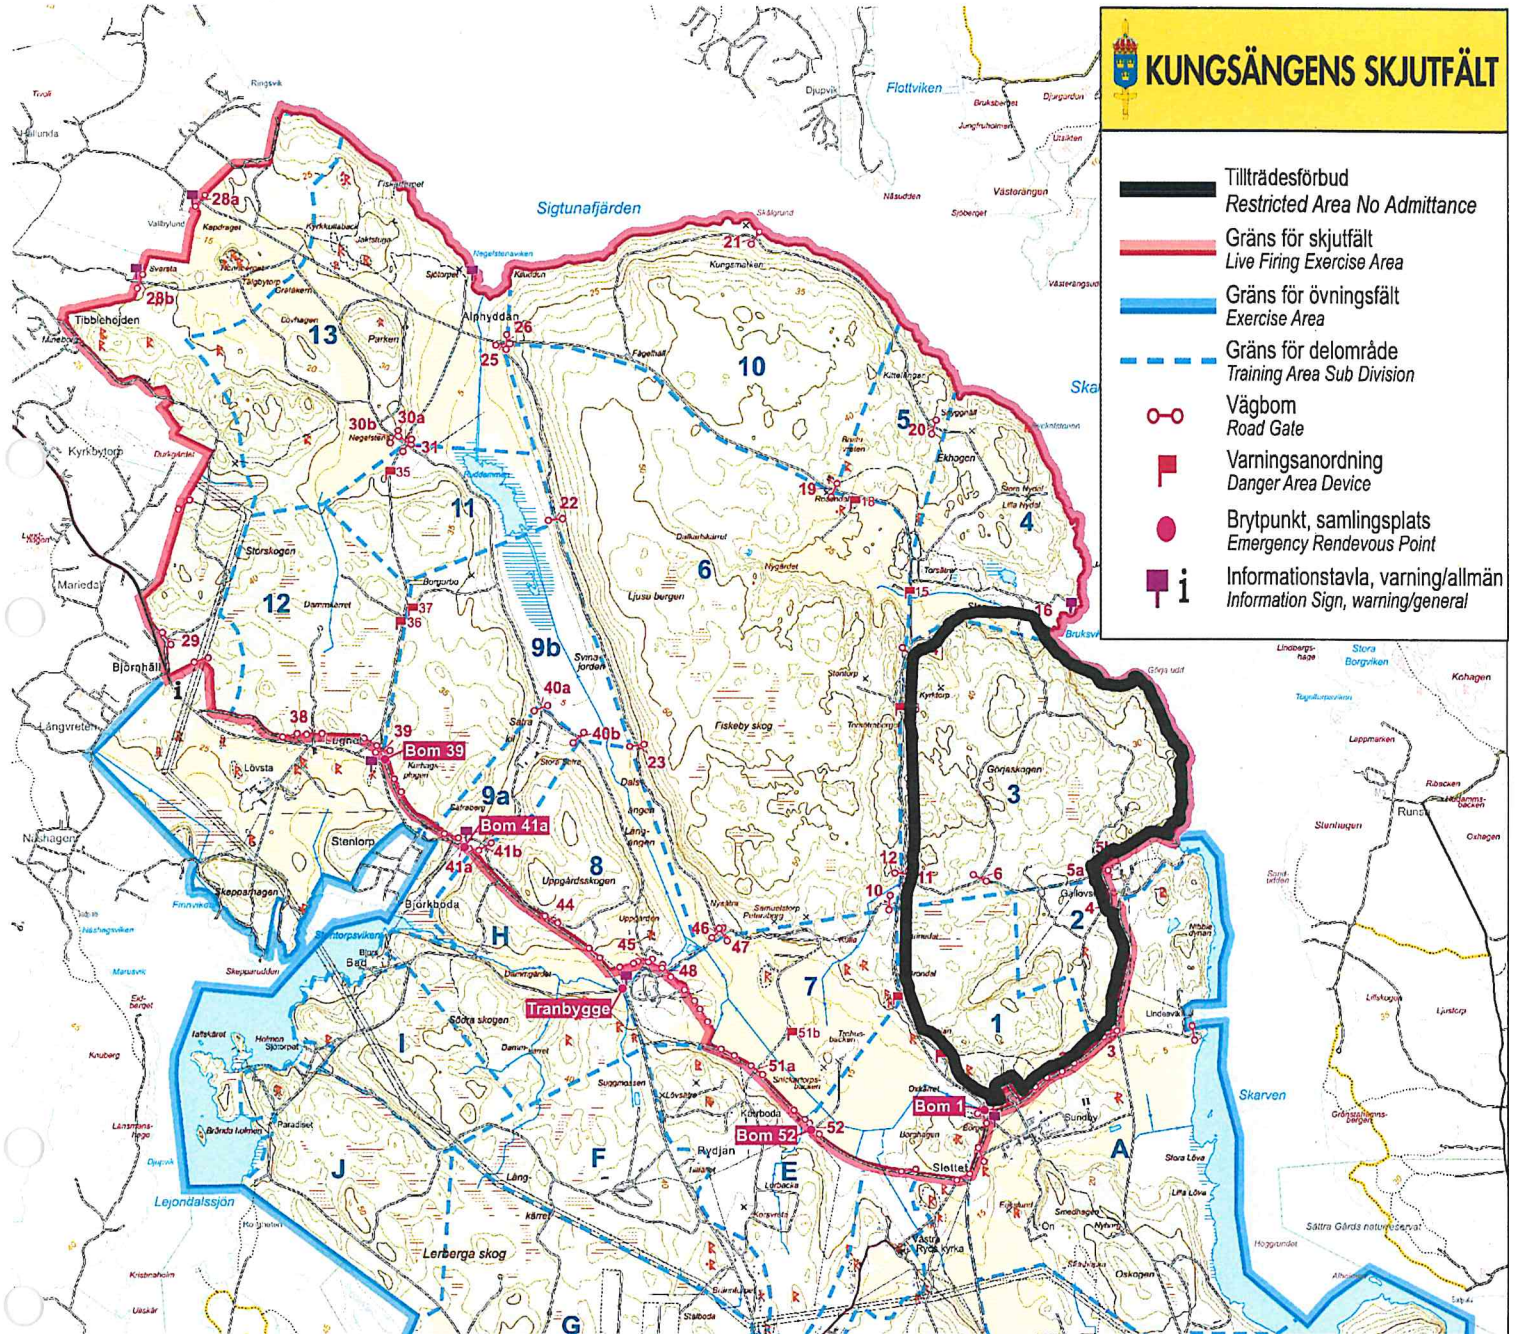

**TILLTRÄDESFÖRBUD RÅDER INOM SPÄRRAT OMRÅDE
ENLIGT 2 § SKYDDSLAGEN (2010:305)**

Söndag 2025-02-16

KI 10.00 – 16.00

Sara Ejderby
Sara Ejderby
Kungsängens skjutfält