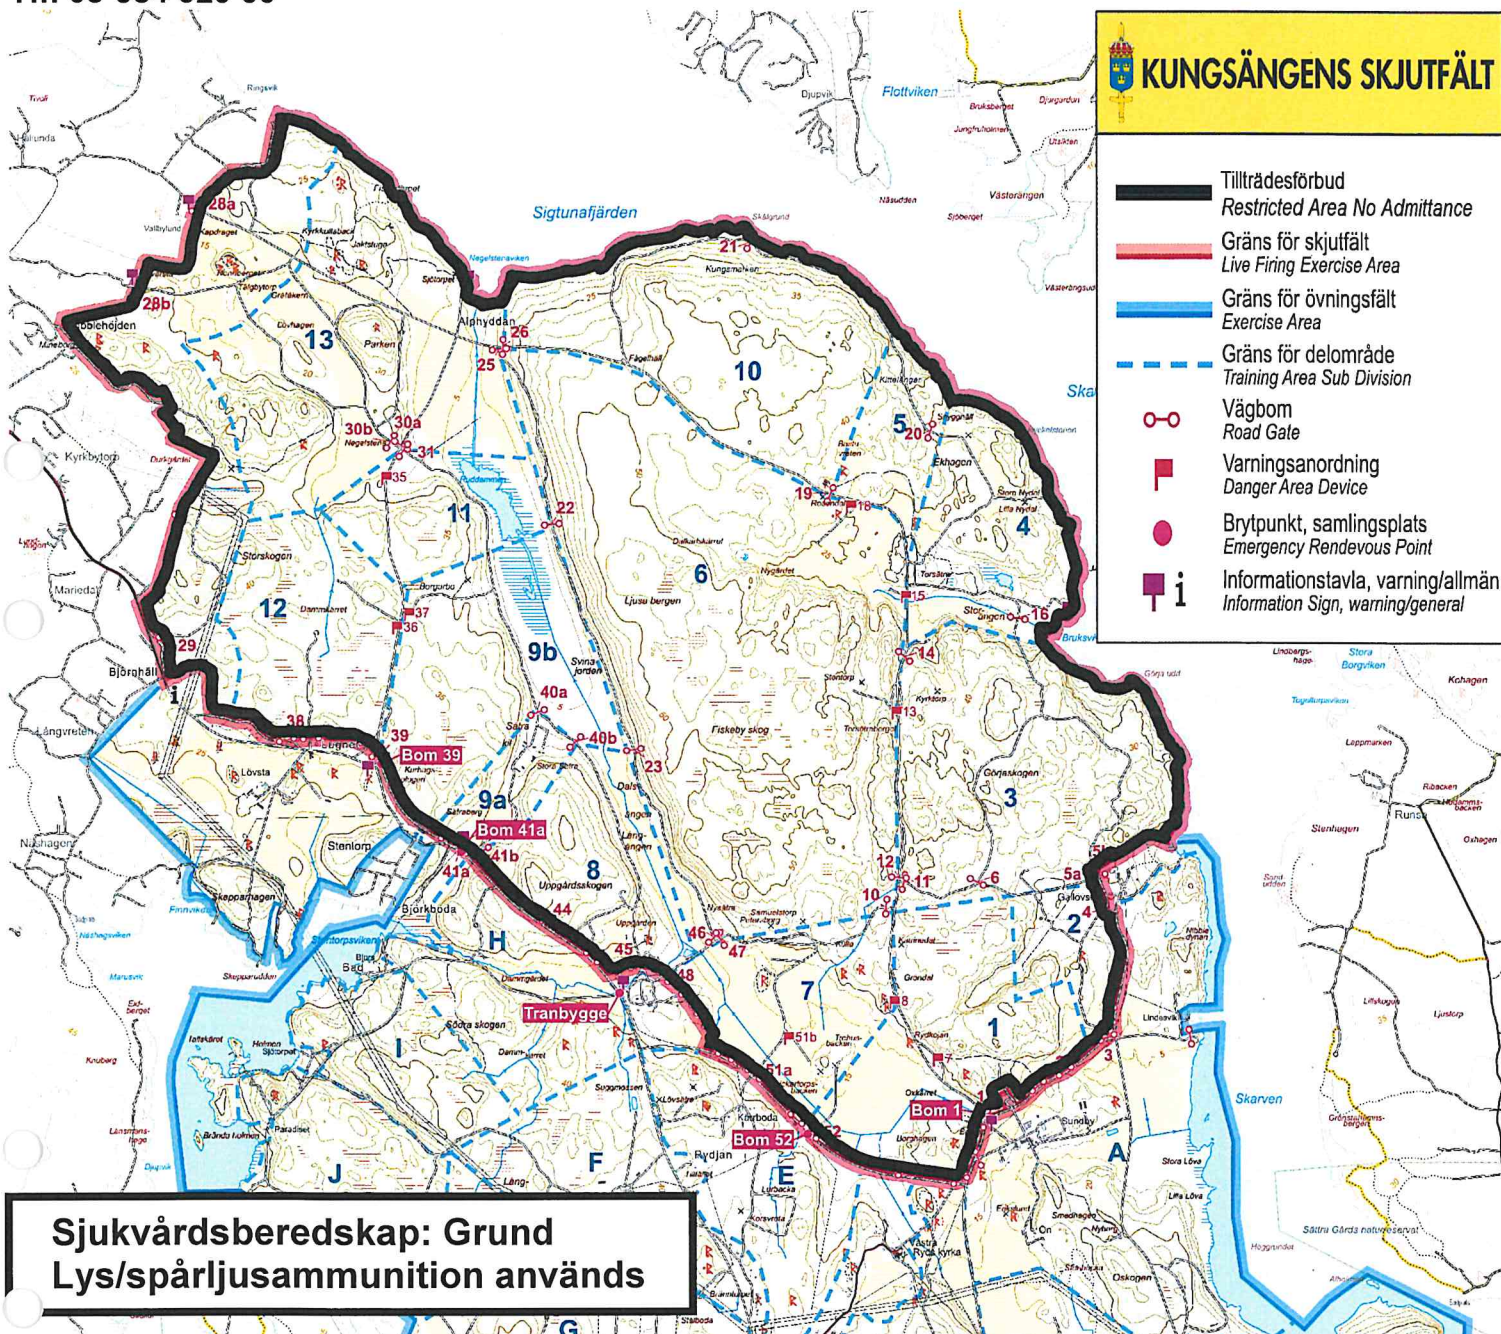

**Onsdag 2025-02-12
KI 09.00 – 22.00**

Sara Ejderby
Sara Ejderby
Kungsängens skjutfält

**TILLTRÄDESFÖRBUD RÅDER INOM SPÄRRAT OMRÅDE
ENLIGT 2 § SKYDDSLAGEN (2010:305)**

Torsdag 2025-02-13

KI 09.00 – 22.00

Sara Ejderby
Sara Ejderby
Kungsängens skjutfält

**TILLTRÄDESFÖRBUD RÅDER INOM SPÄRRAT OMRÅDE
ENLIGT 2 § SKYDDSLAGEN (2010:305)**

Fredag 2025-02-14

KI 09.00 – 22.00

Sara Ejderby
Sara Ejderby
Kungsängens skjutfält

KUNGSÄNGENS SKJUTFÄLT

- Tillträdesförbud
Restricted Area No Admittance
- Gräns för skjutfält
Live Firing Exercise Area
- Gräns för övningsfält
Exercise Area
- Gräns för delområde
Training Area Sub Division
- Vägbom
Road Gate
- Varningsanordning
Danger Area Device
- Brytpunkt, samlingsplats
Emergency Rendezvous Point
- Informationstavla, varning/allmän
Information Sign, warning/general