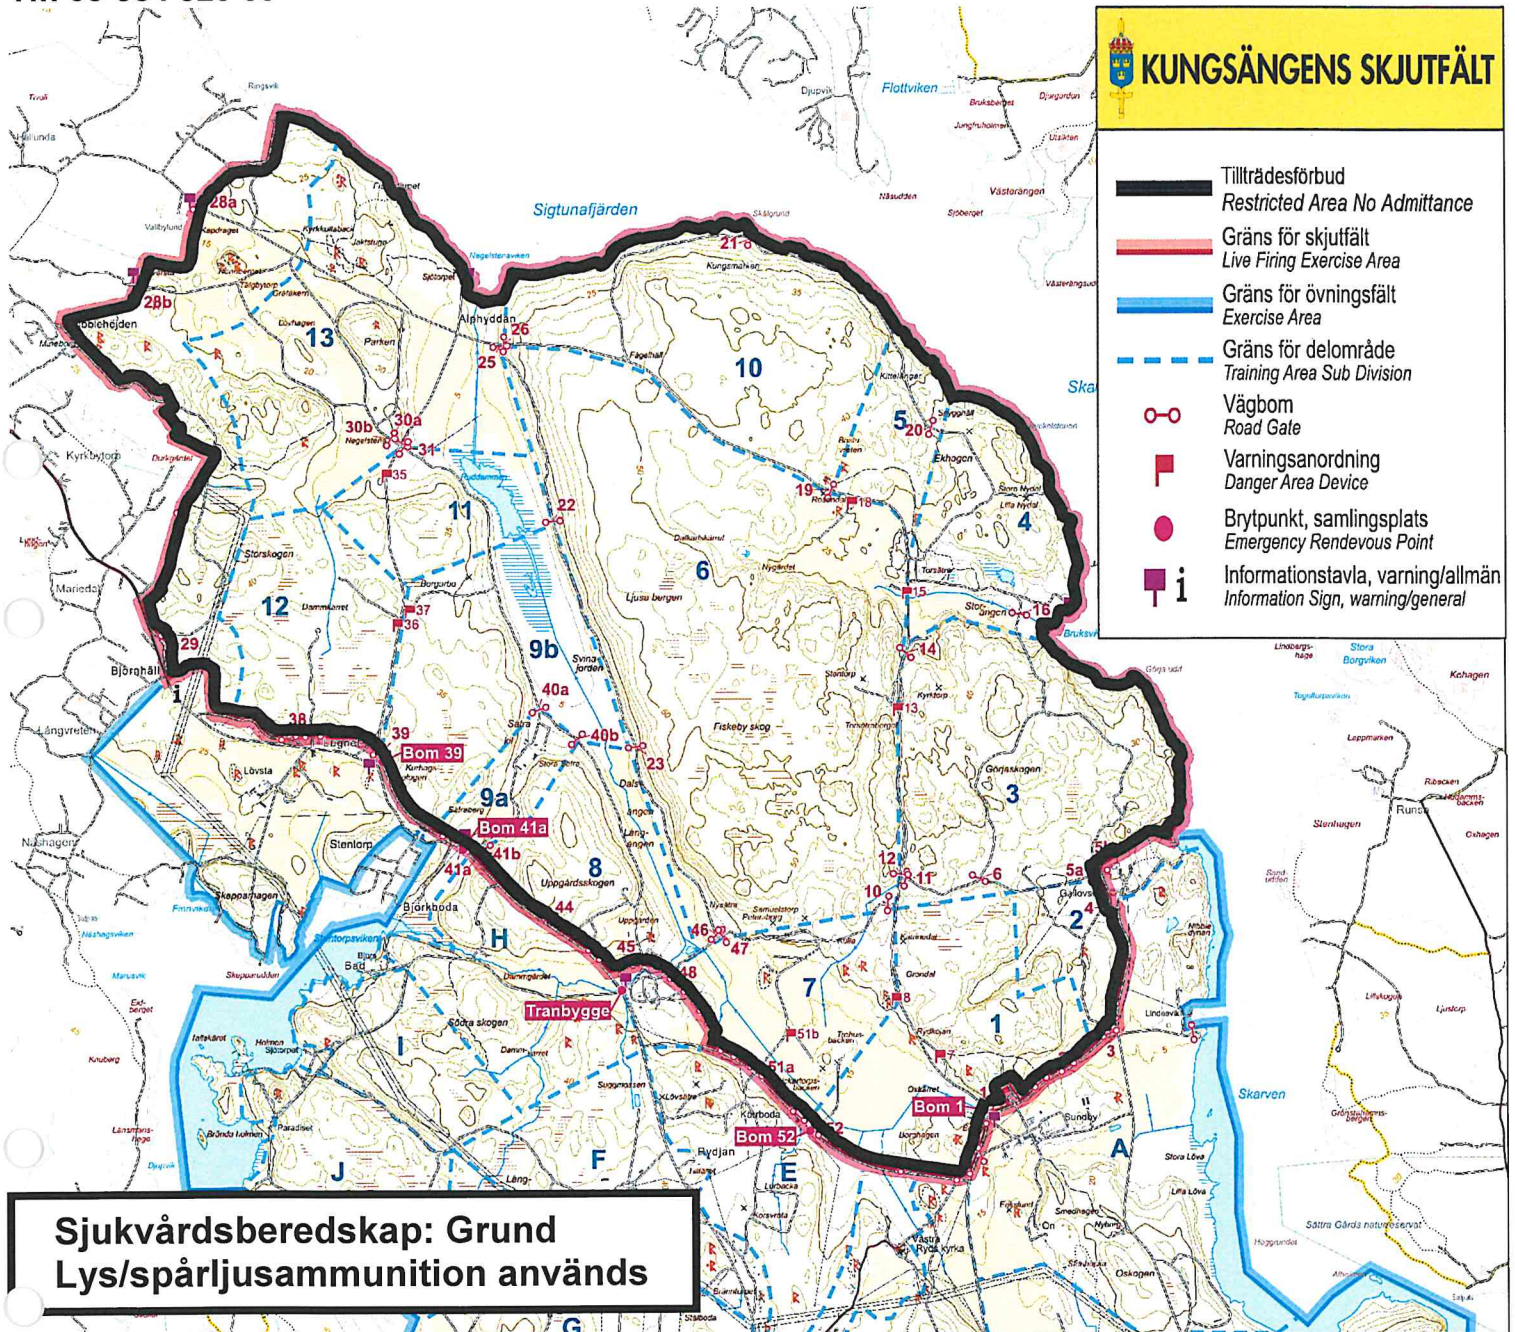

**TILLTRÄDESFÖRBUD RÅDER INOM SPÄRRAT OMRÅDE
ENLIGT 2 § SKYDDSLAGEN (2010:305)**

**Tisdag 2025-02-11
KI 09.00 – 22.00**

Sara Ejderby
Sara Ejderby
Kungsängens skjutfält