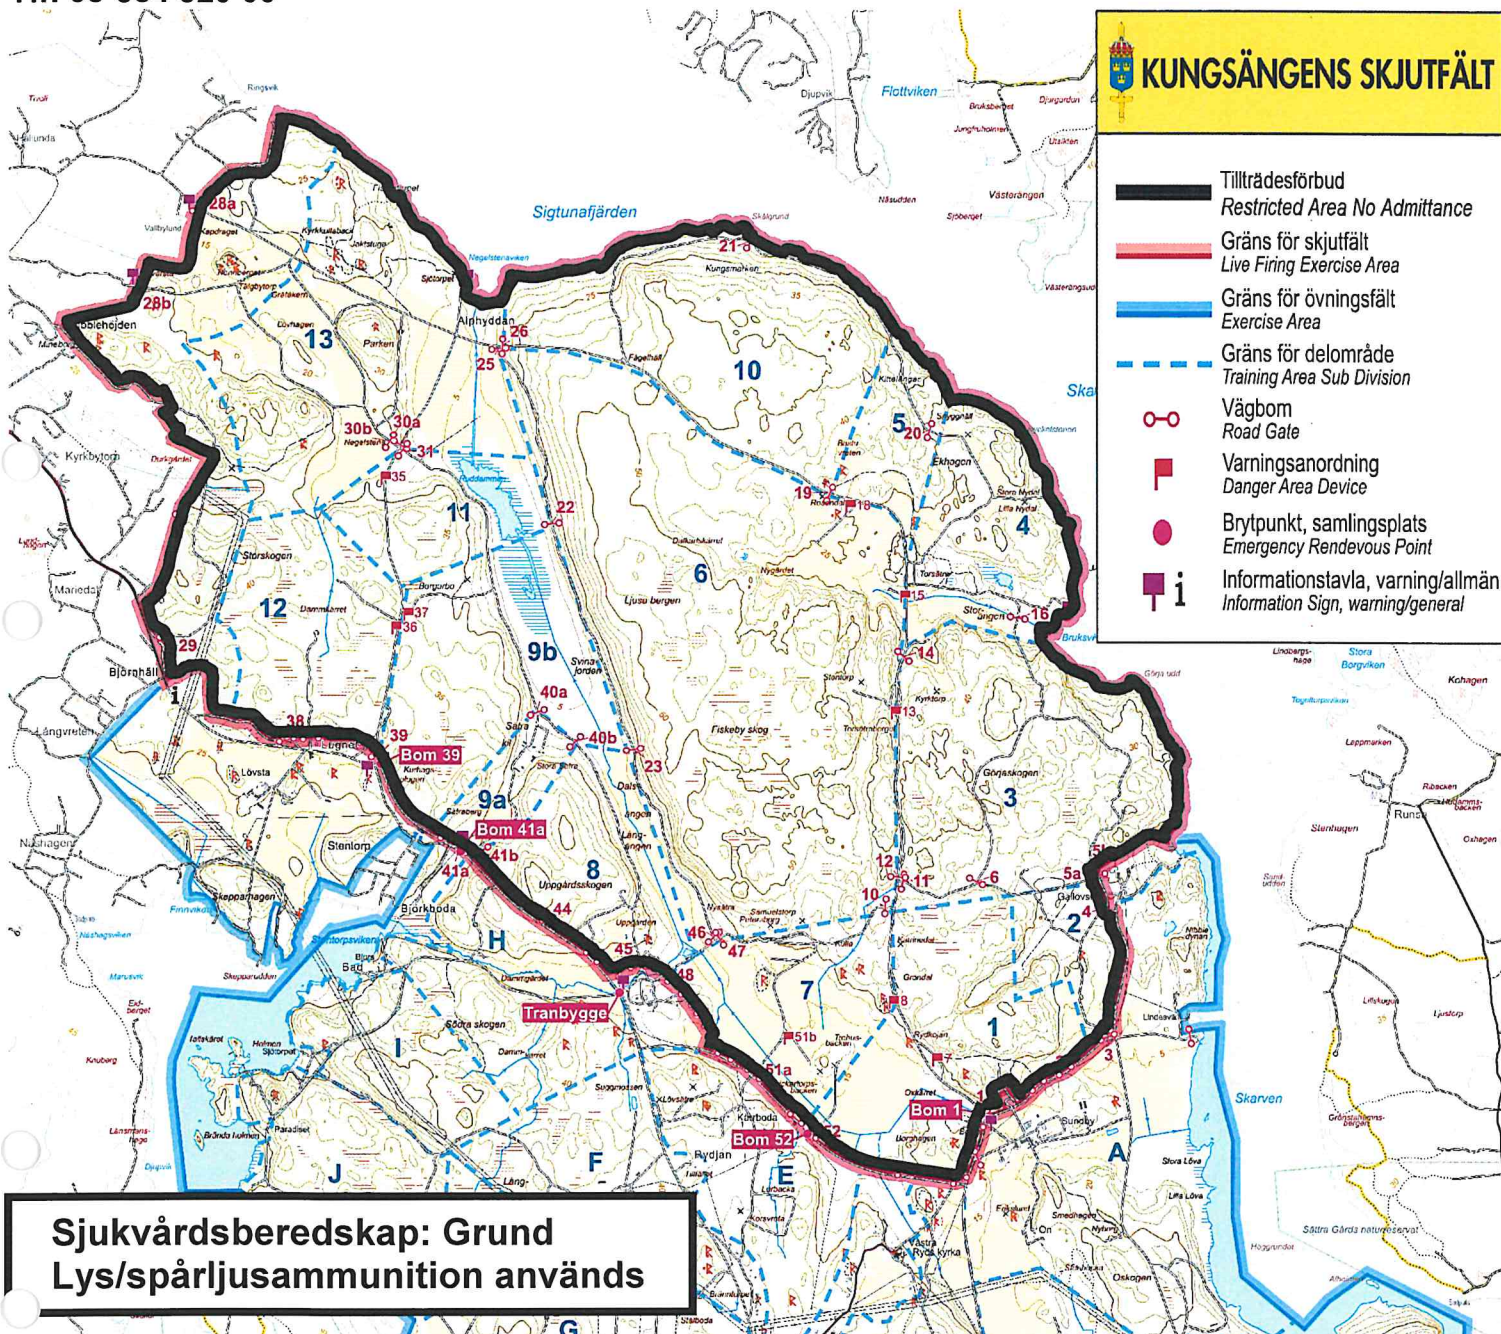

**Sjukvårdsberedskap: Grund
Lys/spårlysammunition används**

**TILLTRÄDESFÖRBUD RÅDER INOM SPÄRRAT OMRÅDE
ENLIGT 2 § SKYDDSLAGEN (2010:305)**

**Onsdag 2025-02-12
KI 09.00 – 22.00**

Sara Ejderby
Sara Ejderby
Kungsängens skjutfält