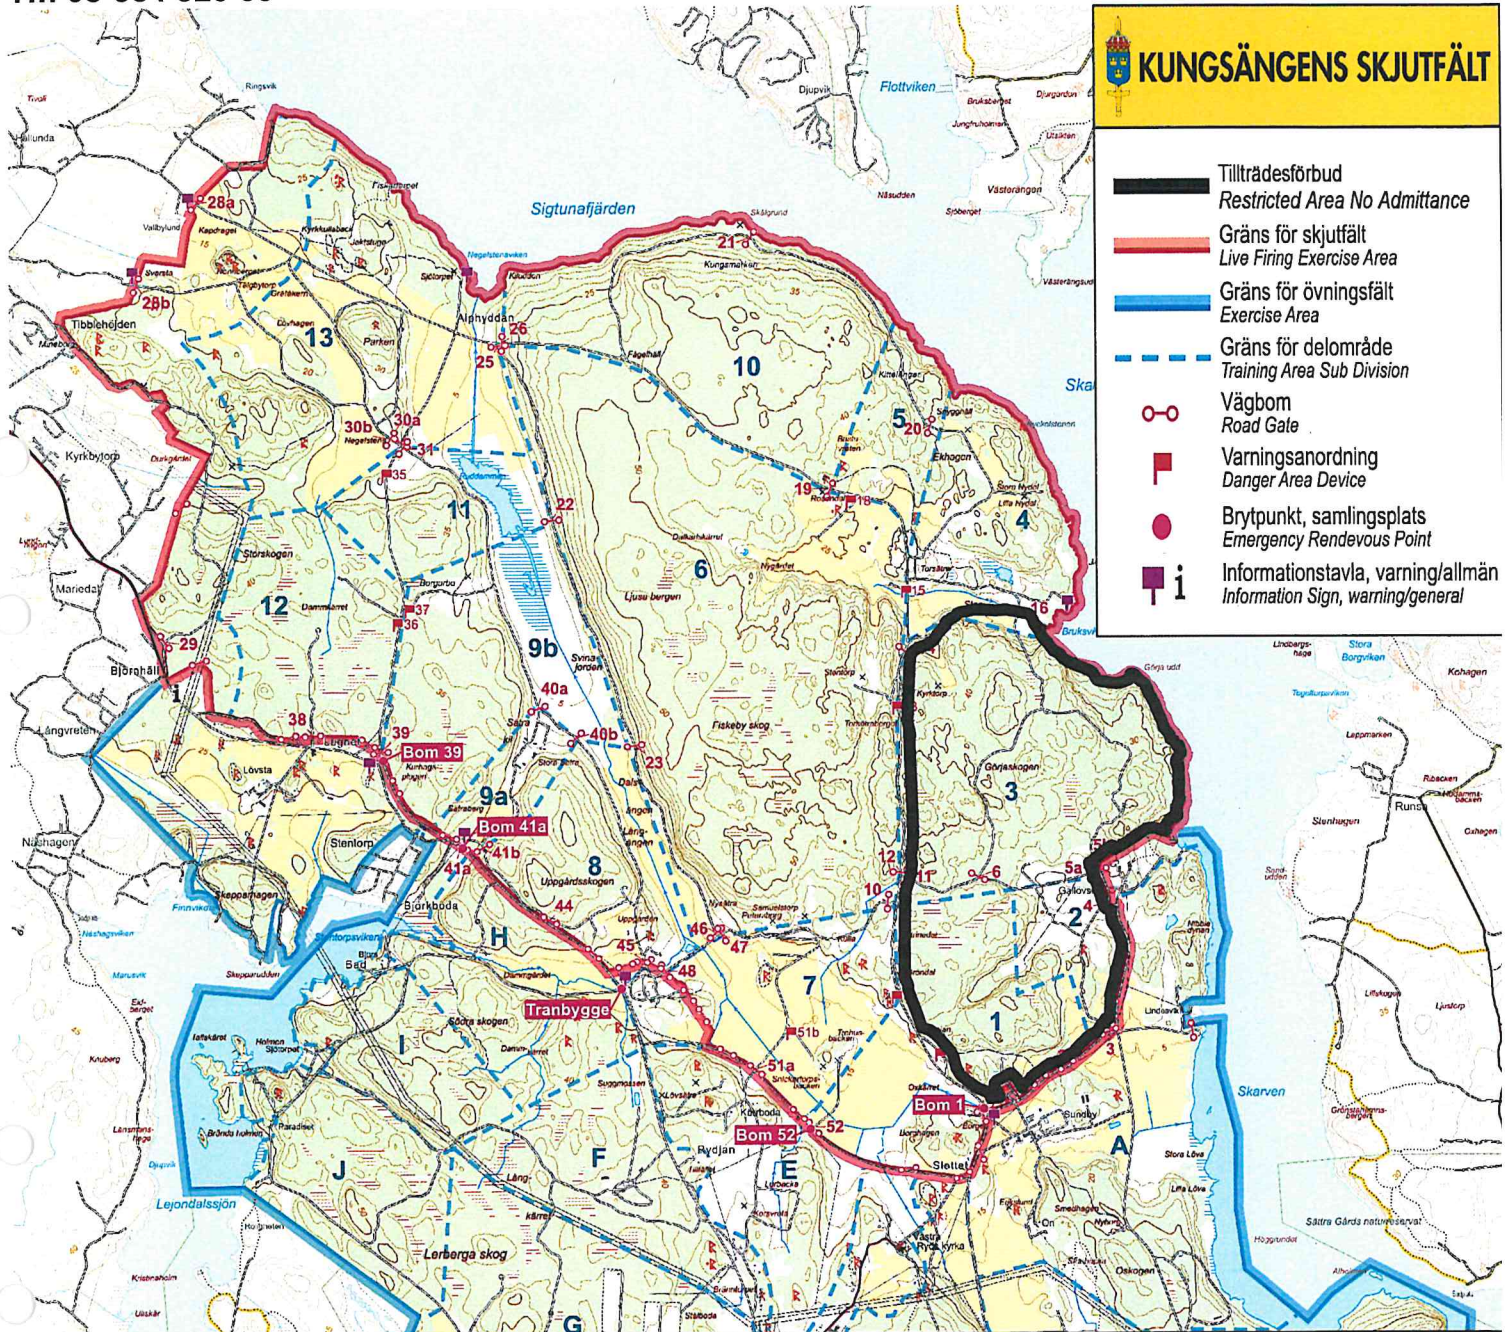

**Tisdag 2025-02-25
KI 09.00 – 21.00**

Sara Ejderby
Sara Ejderby
Kungsängens skjutfält

KUNGSÄNGENS SKJUTFÄLT

- Tillträdesförbud
Restricted Area No Admittance
- Gräns för skjutfält
Live Firing Exercise Area
- Gräns för övningsfält
Exercise Area
- Gräns för delområde
Training Area Sub Division
- Vägbom
Road Gate
- Varningsanordning
Danger Area Device
- Brytpunkt, samlingsplats
Emergency Rendezvous Point
- Informationstavla, varning/allmän
Information Sign, warning/general

**TILLTRÄDESFÖRBUD RÅDER INOM SPÄRRAT OMRÅDE
ENLIGT 2 § SKYDDSLAGEN (2010:305)**

Torsdag 2025-02-27
KI 09.00 – 21.00

Sara Ejderby
Sara Ejderby
Kungsängens skjutfält

**TILLTRÄDESFÖRBUD RÅDER INOM SPÄRRAT OMRÅDE
ENLIGT 2 § SKYDDSLAGEN (2010:305)**

Fredag 2025-02-28

KI 09.00 – 15.00

Sara Ejderby
Kungsängens skjutfält

**TILLTRÄDES FÖRBUD RÅDER INOM SPÄRRAT OMRÅDE
ENLIGT 2 § SKYDDSLAGEN (2010:305)**

Lördag 2025-03-01
KI 08.00 – 16.00

Sara Ejderby
Sara Ejderby
Kungsängens skjutfält