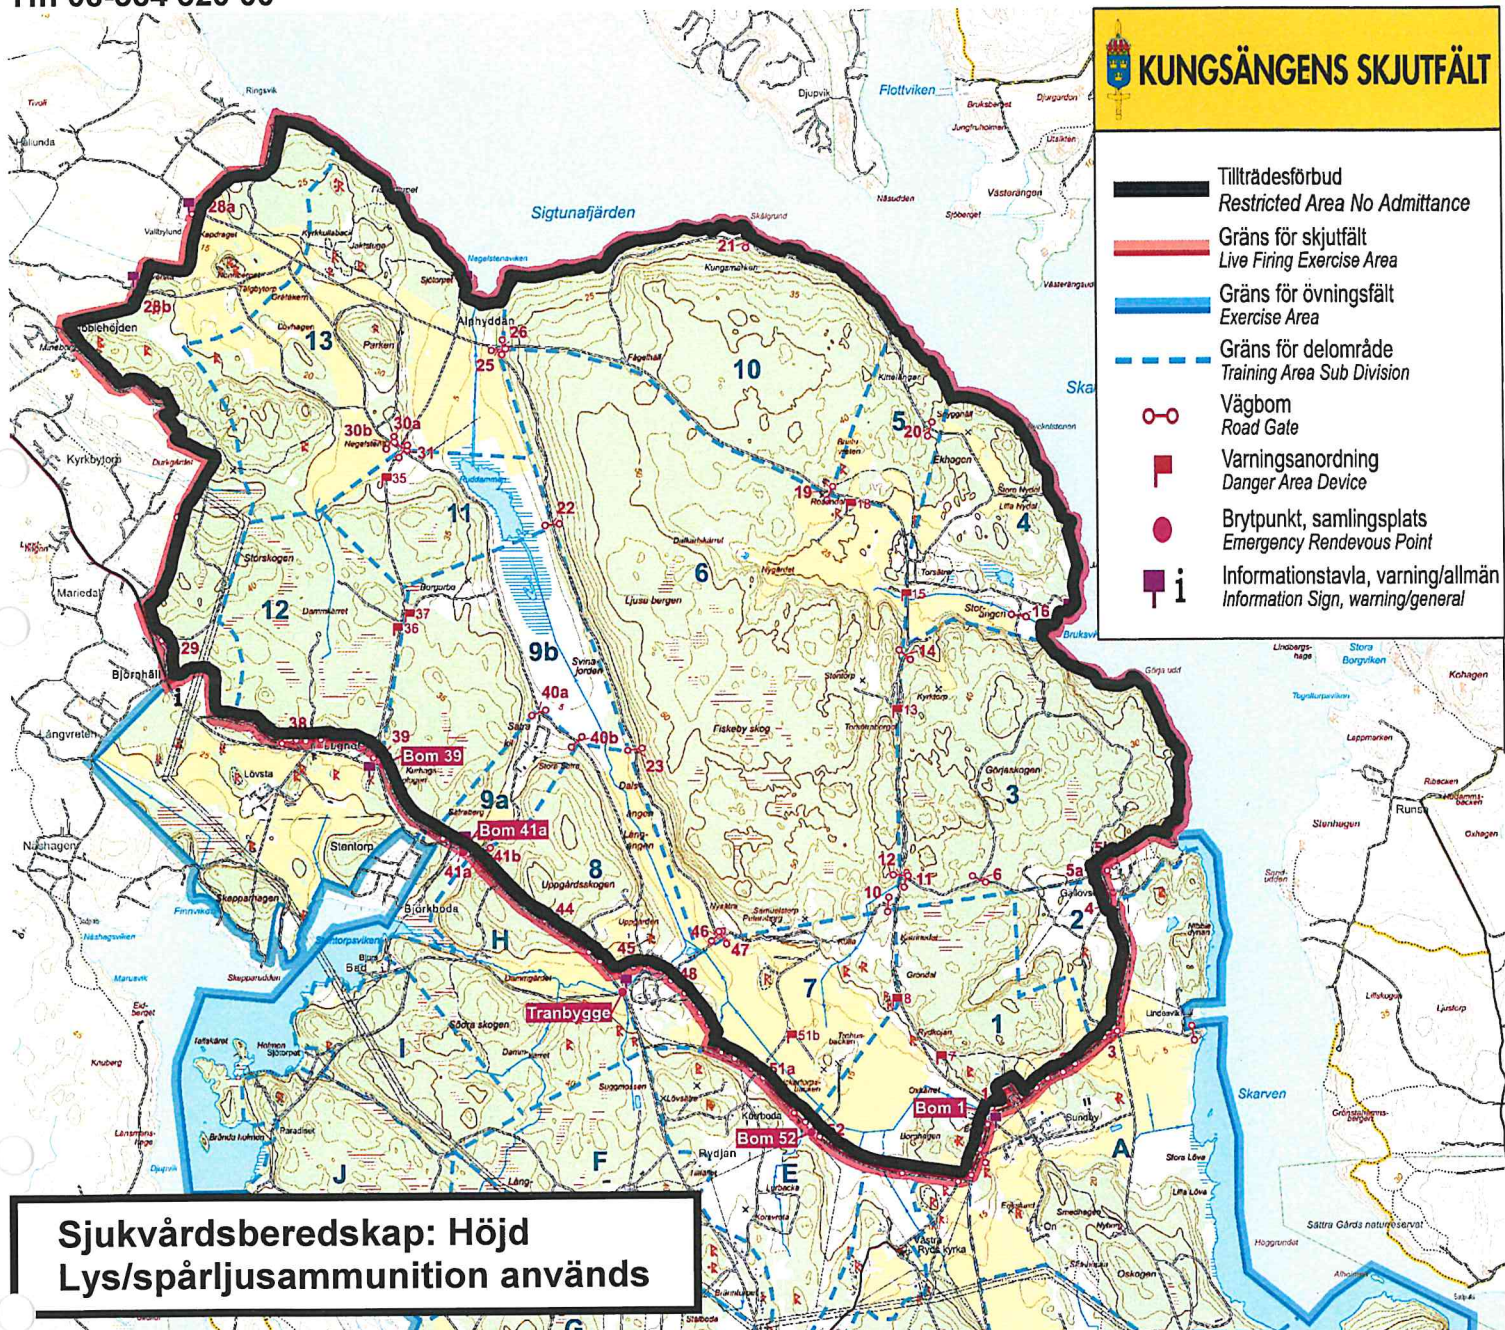

**TILLTRÄDESFÖRBUD RÅDER INOM SPÄRRAT OMRÅDE
ENLIGT 2 § SKYDDSLAGEN (2010:305)**

Torsdag 2025-02-27
KI 09.00 – 21.00

Sara Ejderby
Sara Ejderby
Kungsängens skjutfält