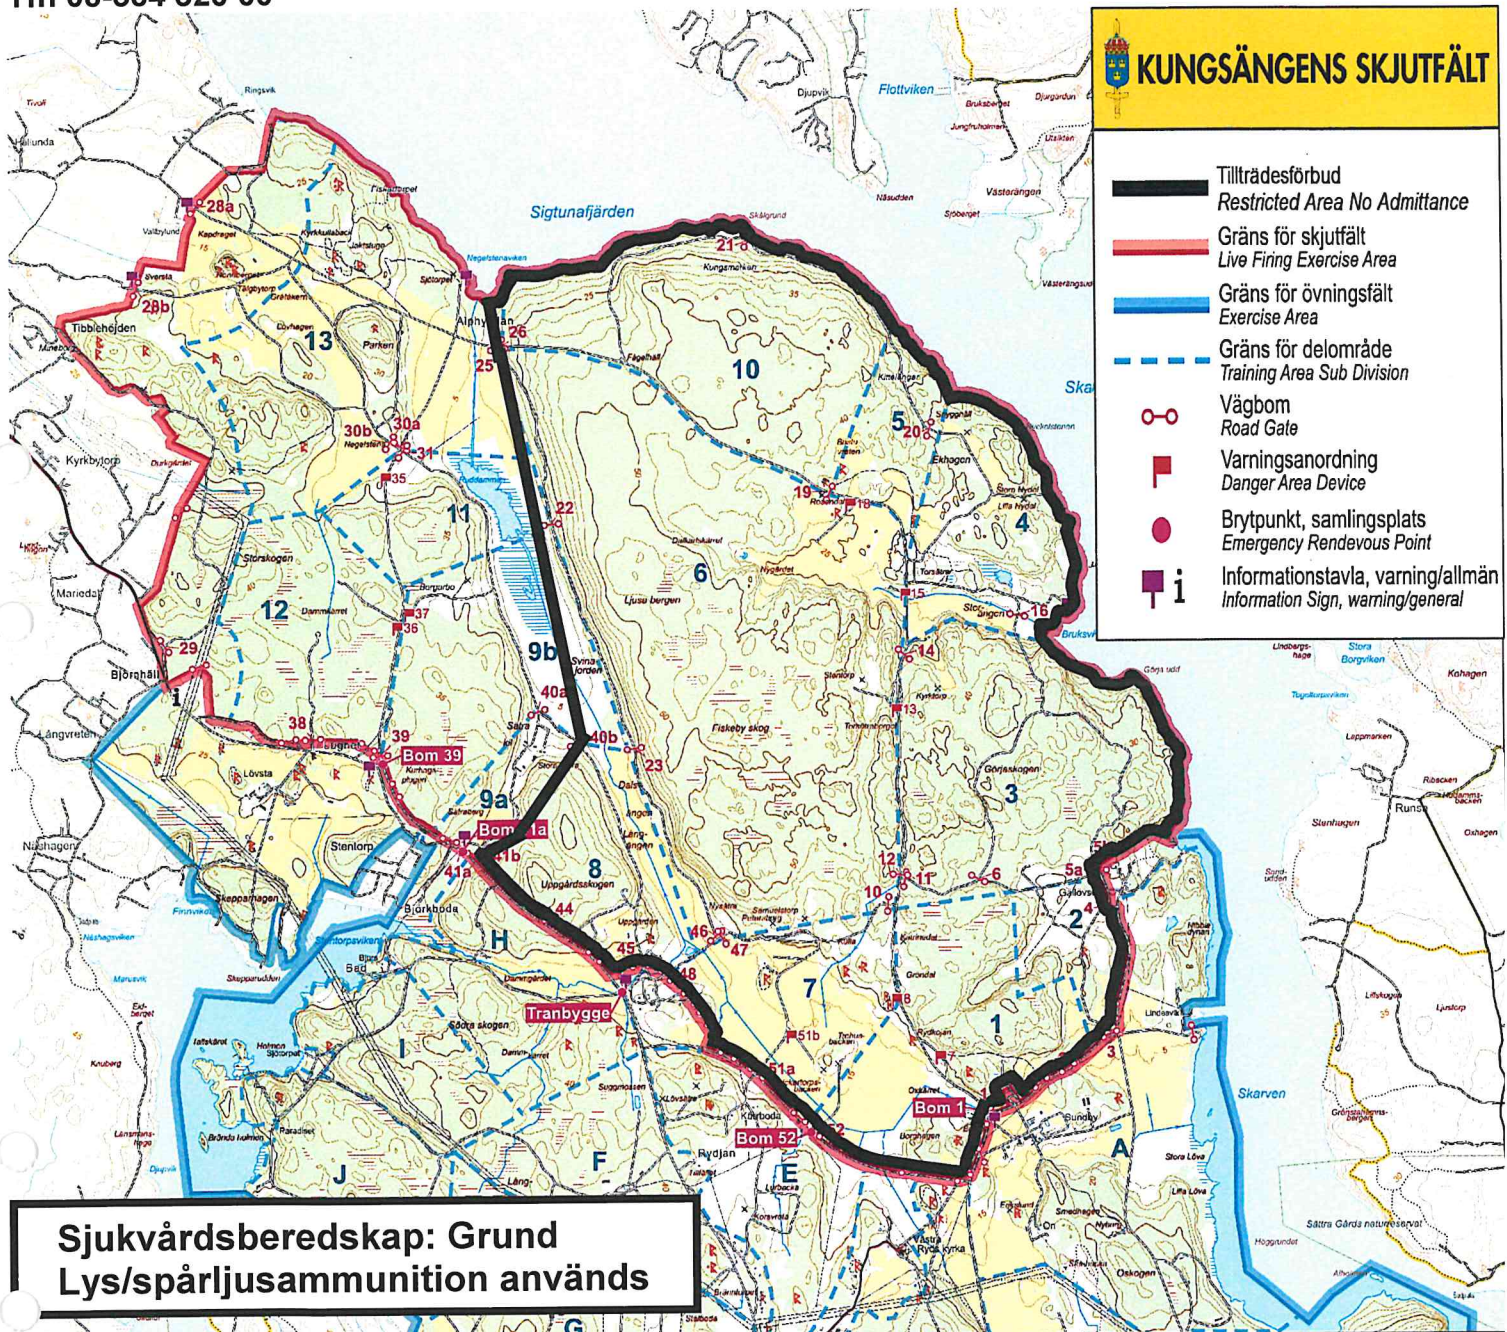

**TILLTRÄDESFÖRBUD RÅDER INOM SPÄRRAT OMRÅDE
ENLIGT 2 § SKYDDSLAGEN (2010:305)**

Fredag 2025-02-28

KI 09.00 – 15.00