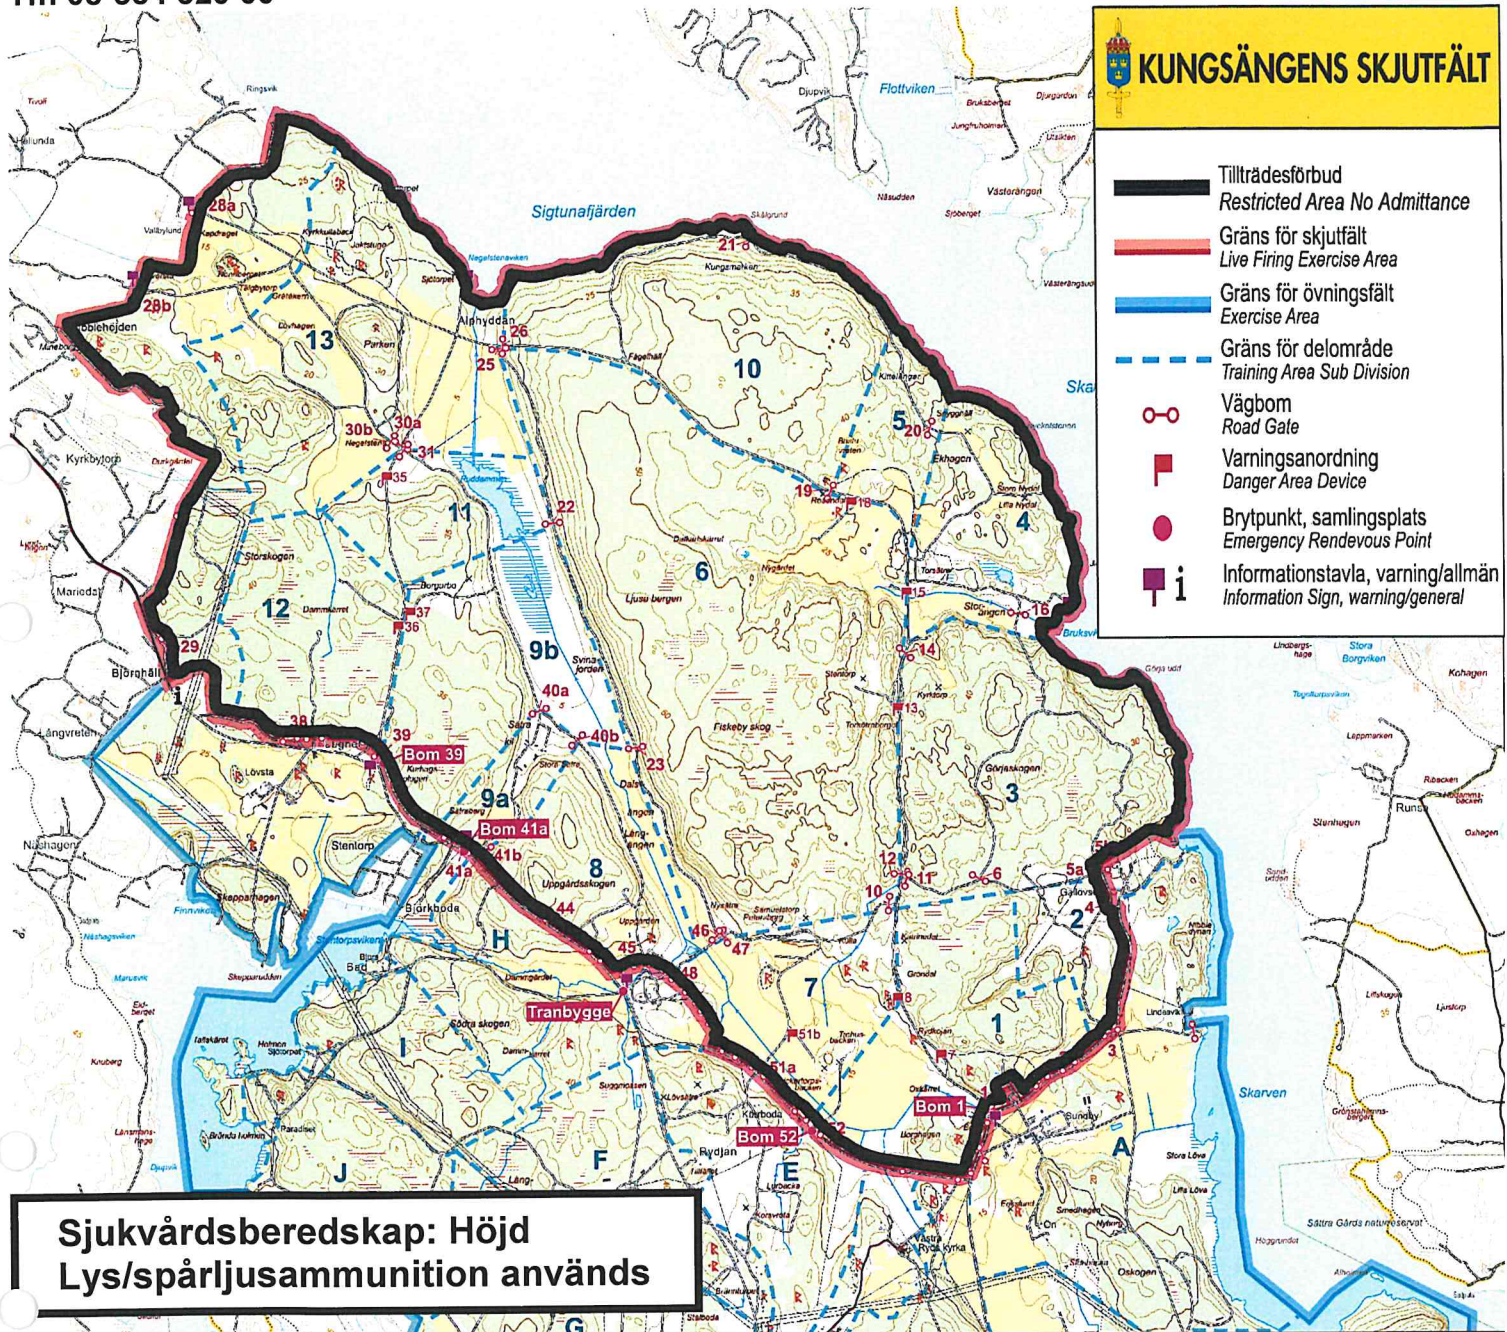

**TILLTRÄDESFÖRBUD RÅDER INOM SPÄRRAT OMRÅDE
ENLIGT 2 § SKYDDSLAGEN (2010:305)**

**Tisdag 2025-02-25
KI 09.00 – 21.00**

Sara Ejderby
Sara Ejderby
Kungsängens skjutfält