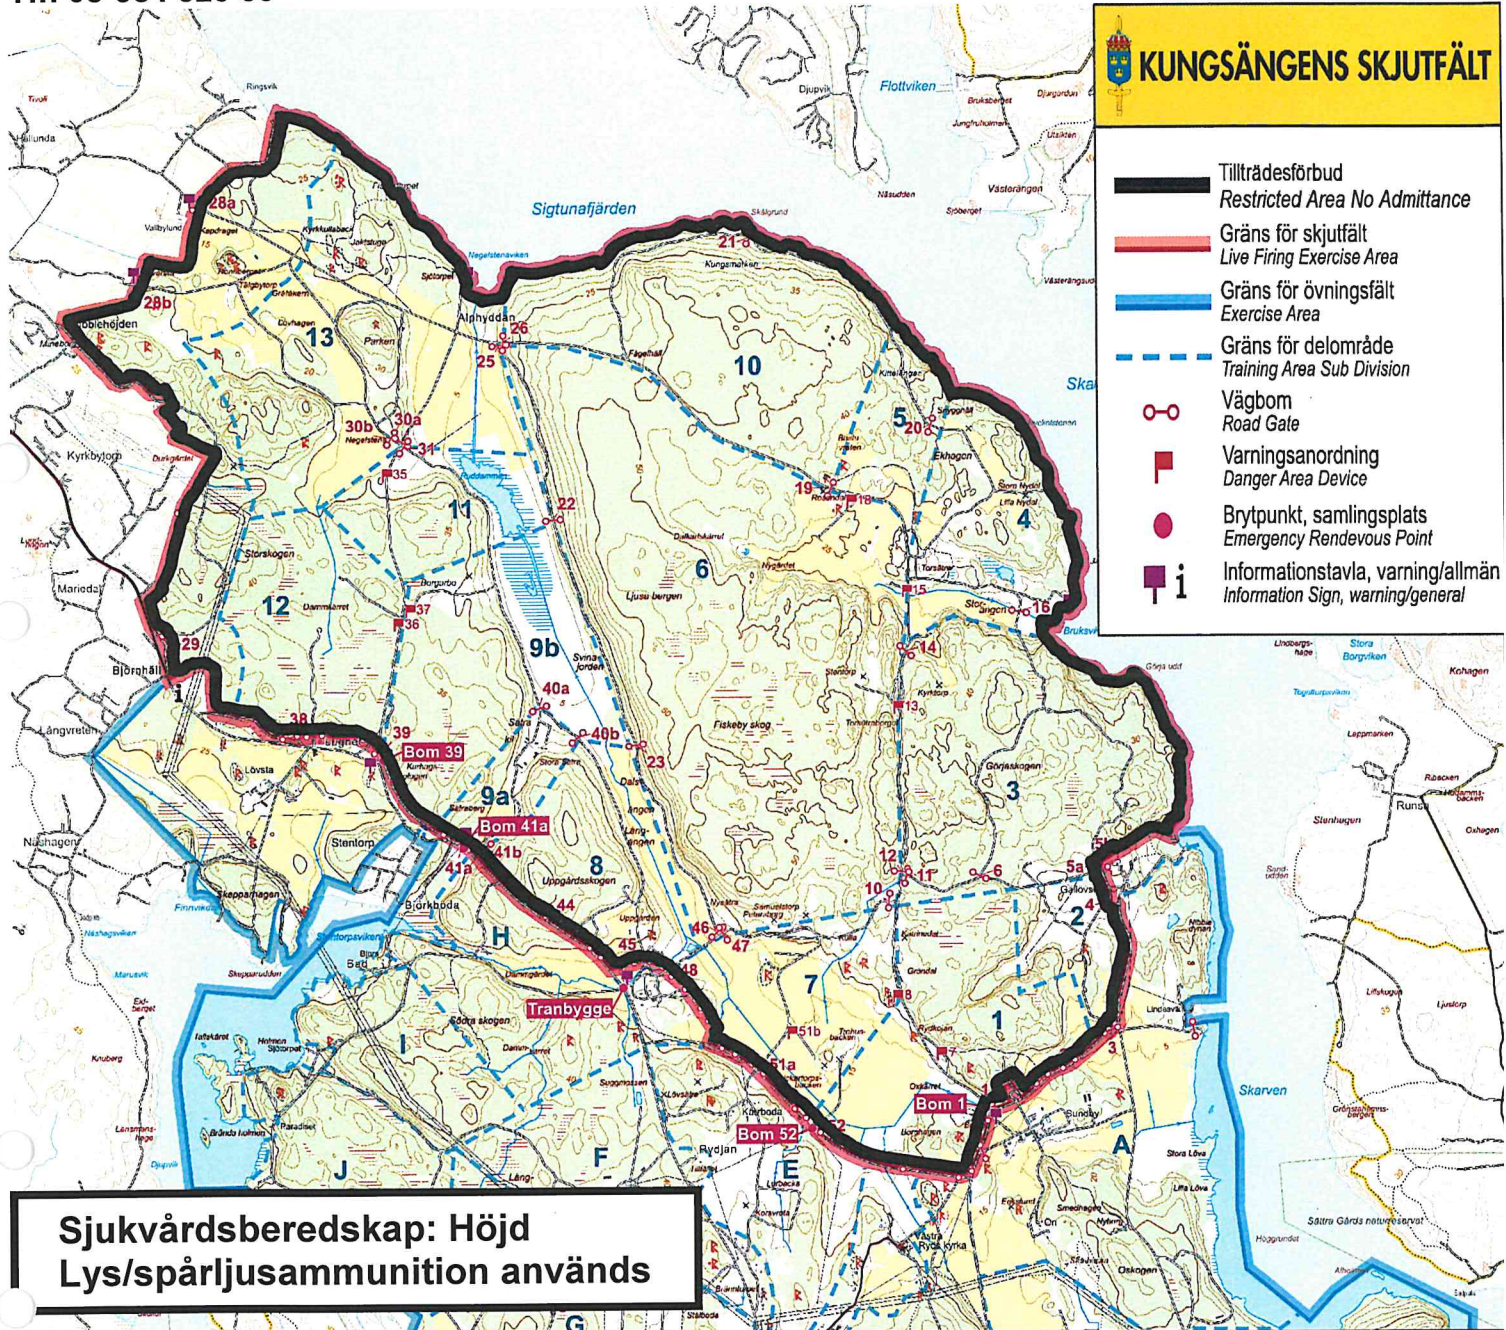

**Tisdag 2025-02-25
KI 09.00 – 21.00**

Sara Ejderby
Sara Ejderby
Kungsängens skjutfält

KUNGSÄNGENS SKJUTFÄLT

- Tillträdesförbud
Restricted Area No Admittance
- Gräns för skjutfält
Live Firing Exercise Area
- Gräns för övningsfält
Exercise Area
- Gräns för delområde
Training Area Sub Division
- Vägbom
Road Gate
- Varningsanordning
Danger Area Device
- Brytpunkt, samlingsplats
Emergency Rendezvous Point
- Informationstavla, varning/allmän
Information Sign, warning/general