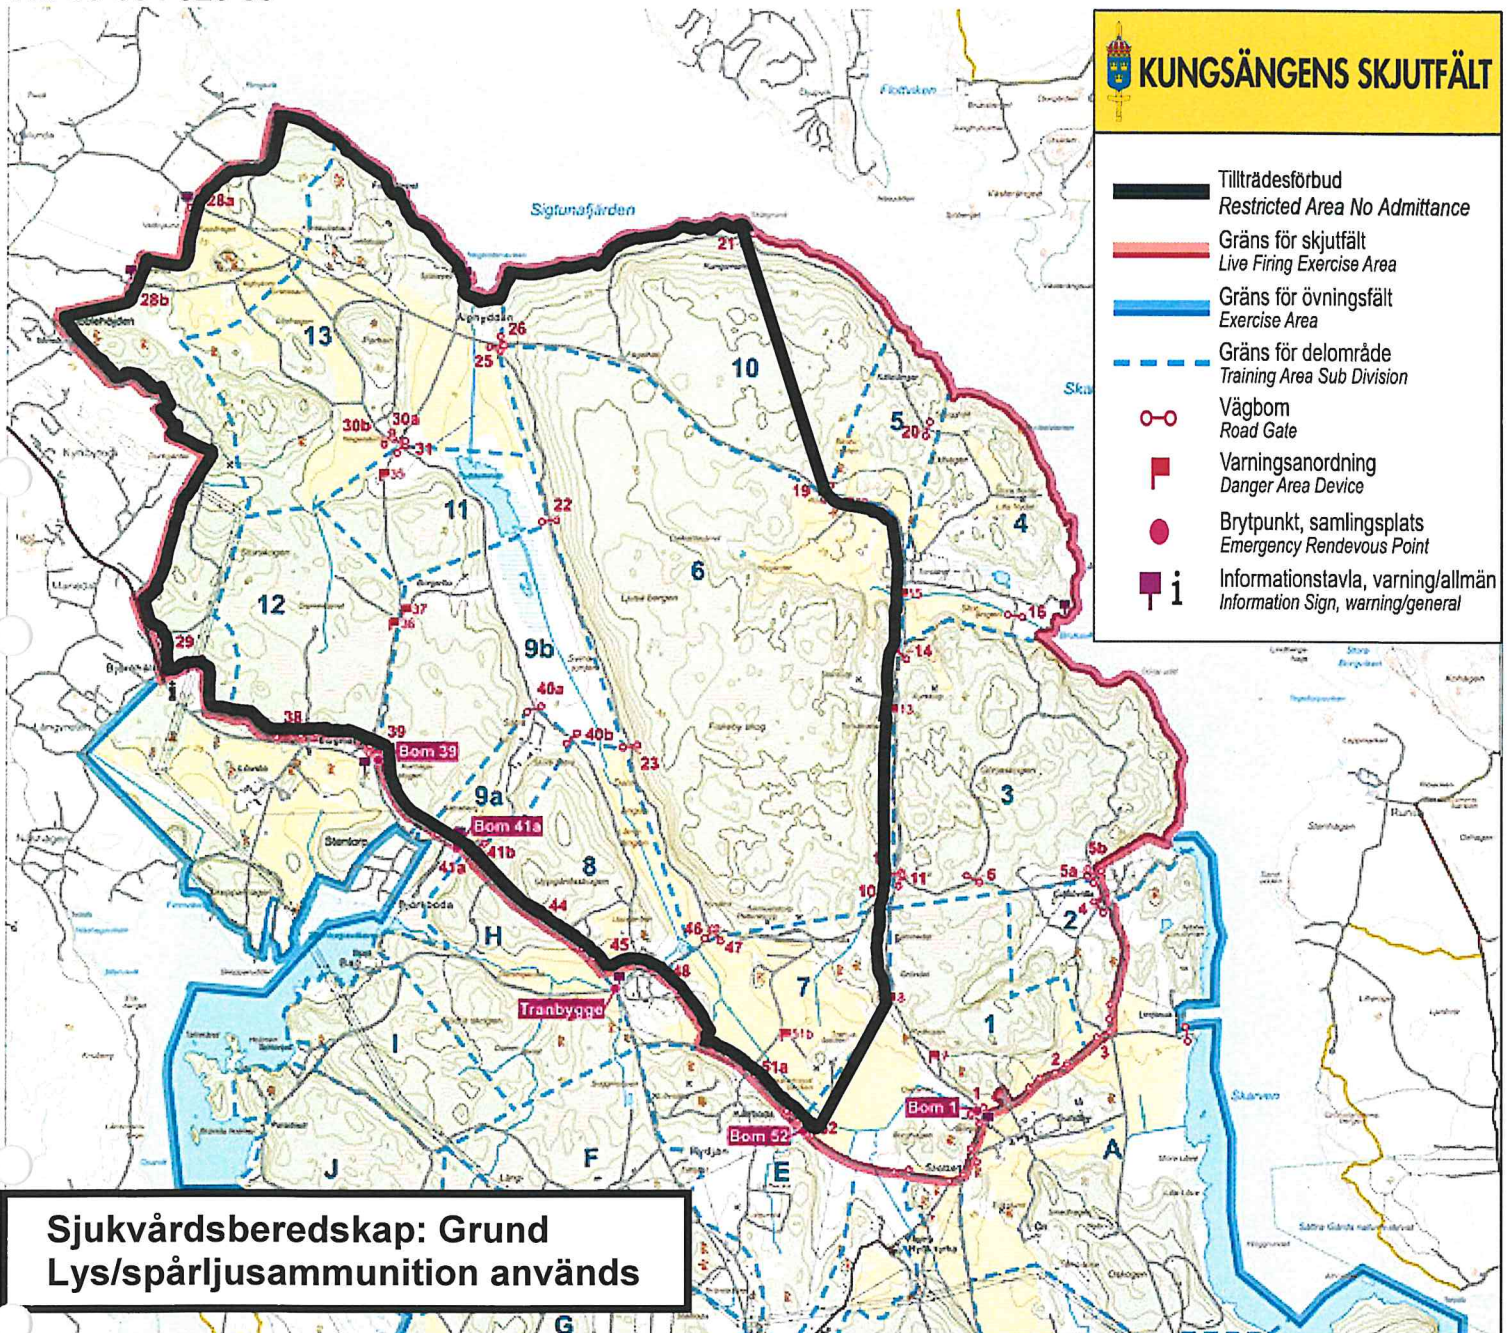

**TILLTRÄDESFÖRBUD RÅDER INOM SPÄRRAT OMRÅDE
ENLIGT 2 § SKYDDSLAGEN (2010:305)**

Tisdag 2025-03-18
KI 00.00 – 06.30

Johan Strömberg
Kungsängens skjutfält

**TILLTRÄDESFÖRBUD RÅDER INOM SPÄRRAT OMRÅDE
ENLIGT 2 § SKYDDSLAGEN (2010:305)**

Onsdag 2025-03-19

Omr 1. KI 09.00 – 22.00

Omr 2. KI 17.00 – 21.00

Johan Strömberg
Johan Strömberg
Kungsängens skjutfält

**TILLTRÄDESFÖRBUD RÅDER INOM SPÄRRAT OMRÅDE
ENLIGT 2 § SKYDDSLAGEN (2010:305)**

Torsdag 2025-03-20
KI 09.00 – 22.00

Johan Strömberg
Kungsängens skjutfält

**TILLTRÄDESFÖRBUD RÅDER INOM SPÄRRAT OMRÅDE
ENLIGT 2 § SKYDDSLAGEN (2010:305)**

**Fredag 2025-03-21
KI 09.00 – 16.00**

Johan Strömberg
Kungsängens skjutfält

**TILLTRÄDESFÖRBUD RÅDER INOM SPÄRRAT OMRÅDE
ENLIGT 2 § SKYDDSLAGEN (2010:305)**