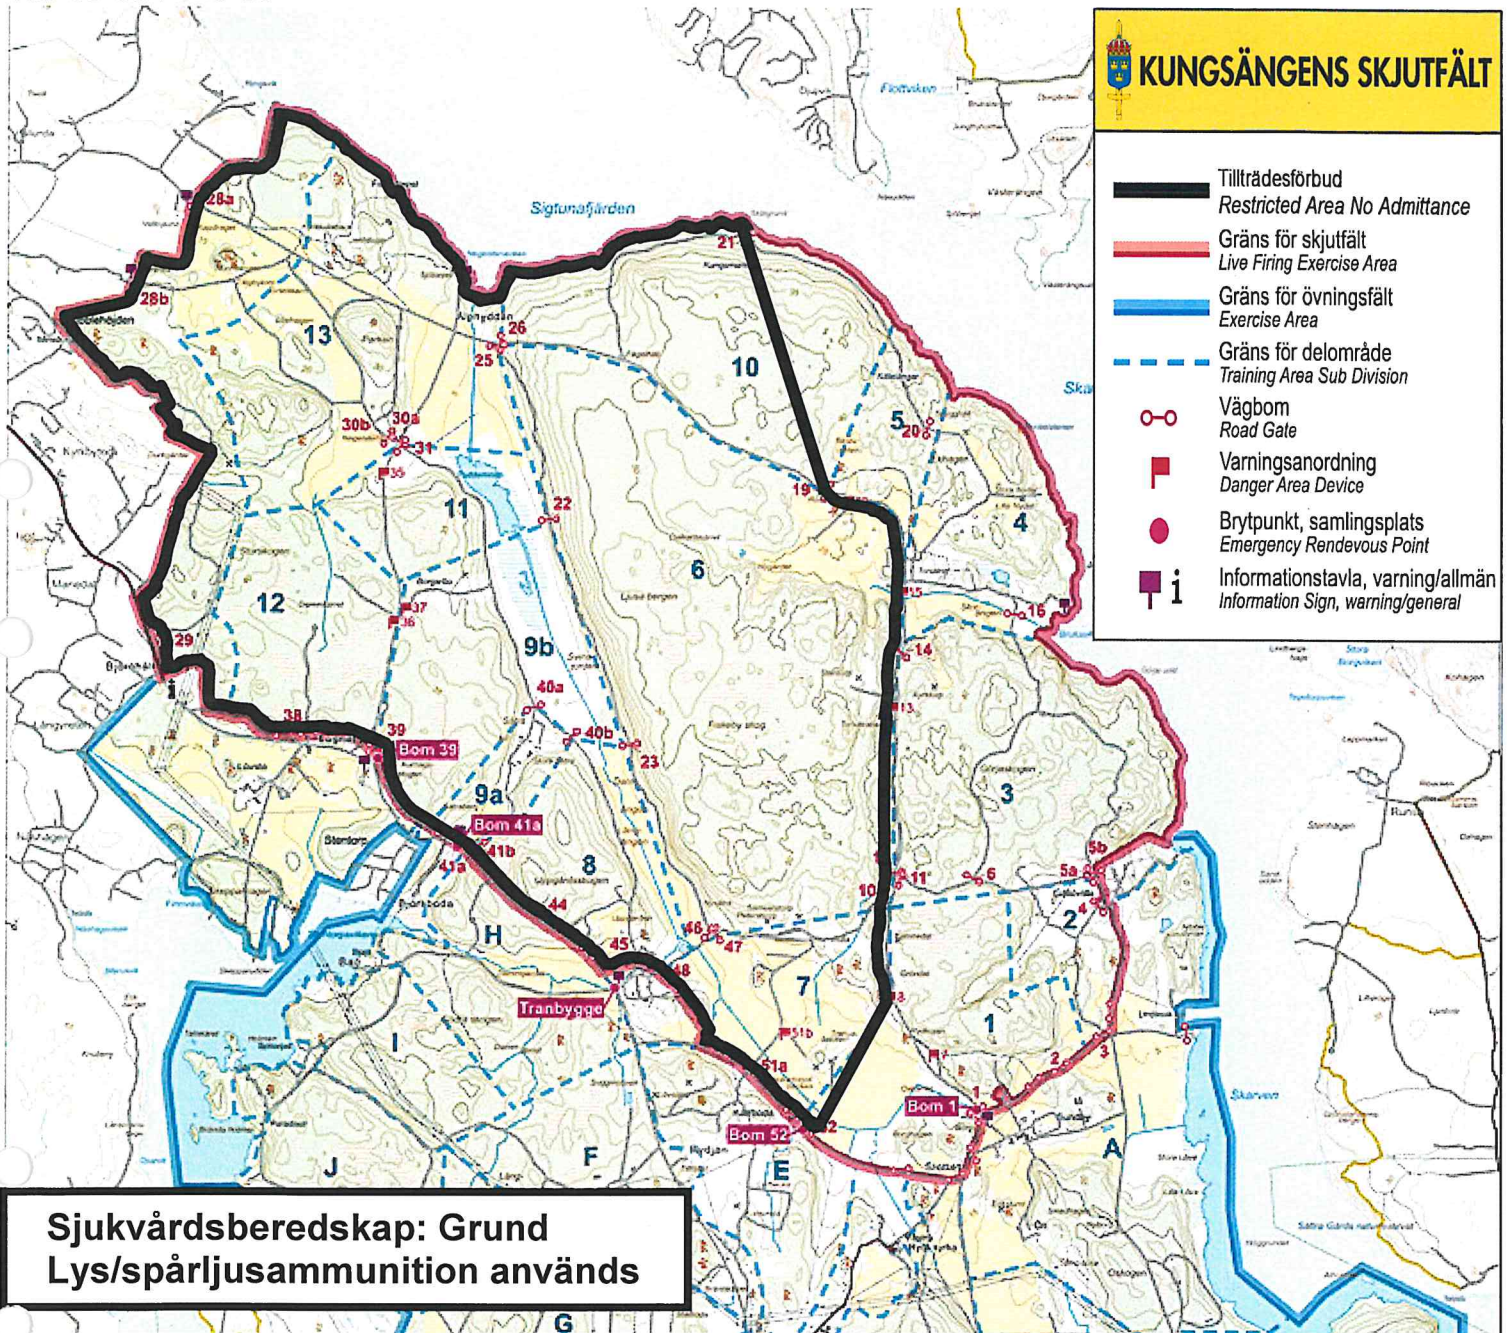

**TILLTRÄDESFÖRBUD RÅDER INOM SPÄRRAT OMRÅDE
ENLIGT 2 § SKYDDSLAGEN (2010:305)**

Tisdag 2025-03-18
KI 00.00 – 06.30

Johan Strömberg
Kungsängens skjutfält

**TILLTRÄDESFÖRBUD RÅDER INOM SPÄRRAT OMRÅDE
ENLIGT 2 § SKYDDSLAGEN (2010:305)**

Onsdag 2025-03-19

Omr 1. KI 09.00 – 22.00

Omr 2. KI 17.00 – 21.00

Johan Strömberg
Johan Strömberg
Kungsängens skjutfält

**TILLTRÄDESFÖRBUD RÅDER INOM SPÄRRAT OMRÅDE
ENLIGT 2 § SKYDDSLAGEN (2010:305)**

Torsdag 2025-03-20
KI 09.00 – 22.00