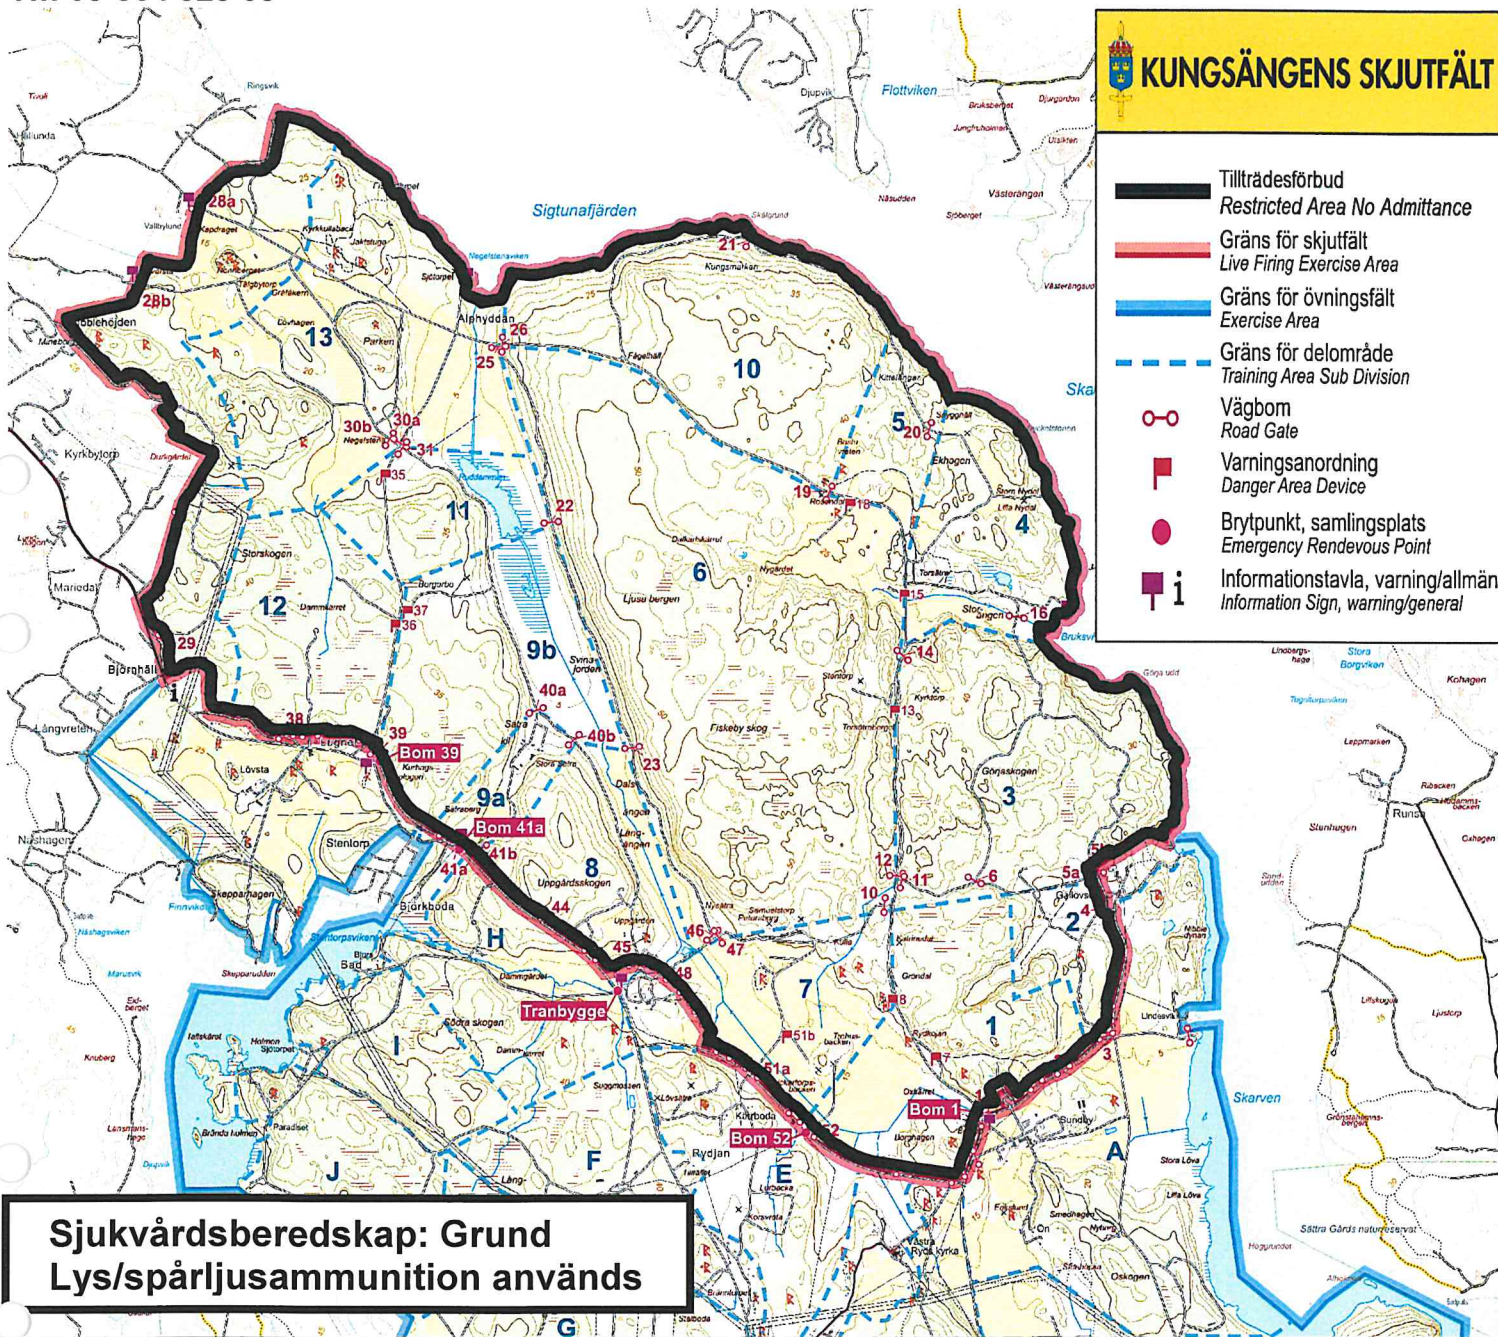

Sjukvårdsberedskap: Grund
Lys/spår ljusammunition används

**TILLTRÄDESFÖRBUD RÅDER INOM SPÄRRAT OMRÅDE
ENLIGT 2 § SKYDDSLAGEN (2010:305)**

Måndag 2025-03-17
KI 00.00 – 24.00

Johan Strömberg
Kungsängens skjutfält