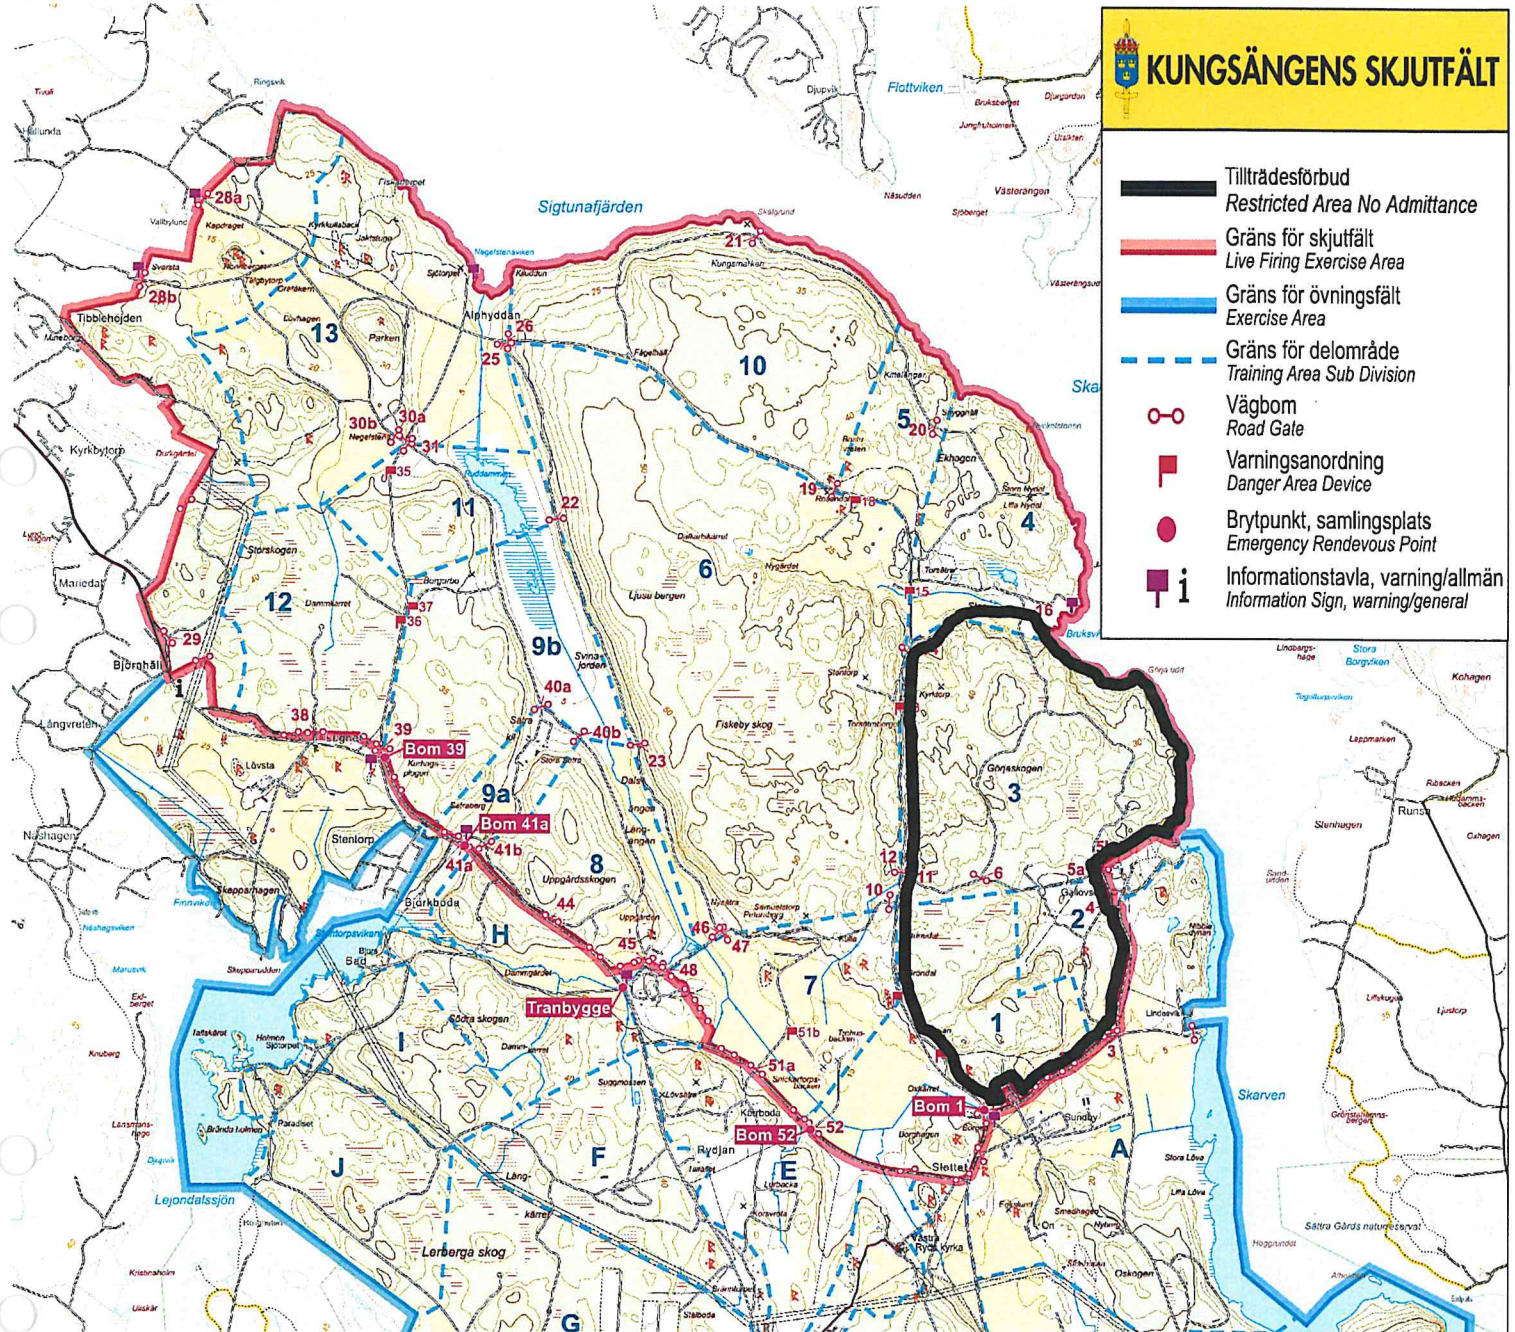

**TILLTRÄDESFÖRBUD RÅDER INOM SPÄRRAT OMRÅDE
ENLIGT 2 § SKYDDSLAGEN (2010:305)**

Tisdag 2025-03-18
KI 00.00 – 06.30

Johan Strömberg
Kungsängens skjutfält

**TILLTRÄDESFÖRBUD RÅDER INOM SPÄRRAT OMRÅDE
ENLIGT 2 § SKYDDSLAGEN (2010:305)**

Onsdag 2025-03-19

Omr 1. KI 09.00 – 22.00

Omr 2. KI 17.00 – 21.00

Johan Strömberg
Johan Strömberg
Kungsängens skjutfält

**TILLTRÄDESFÖRBUD RÅDER INOM SPÄRRAT OMRÅDE
ENLIGT 2 § SKYDDSLAGEN (2010:305)**

Torsdag 2025-03-20
KI 09.00 – 22.00

Johan Strömberg
Kungsängens skjutfält

**TILLTRÄDESFÖRBUD RÅDER INOM SPÄRRAT OMRÅDE
ENLIGT 2 § SKYDDSLAGEN (2010:305)**

**Fredag 2025-03-21
KI 09.00 – 16.00**

Johan Strömberg
Kungsängens skjutfält

**TILLTRÄDESFÖRBUD RÅDER INOM SPÄRRAT OMRÅDE
ENLIGT 2 § SKYDDSLAGEN (2010:305)**