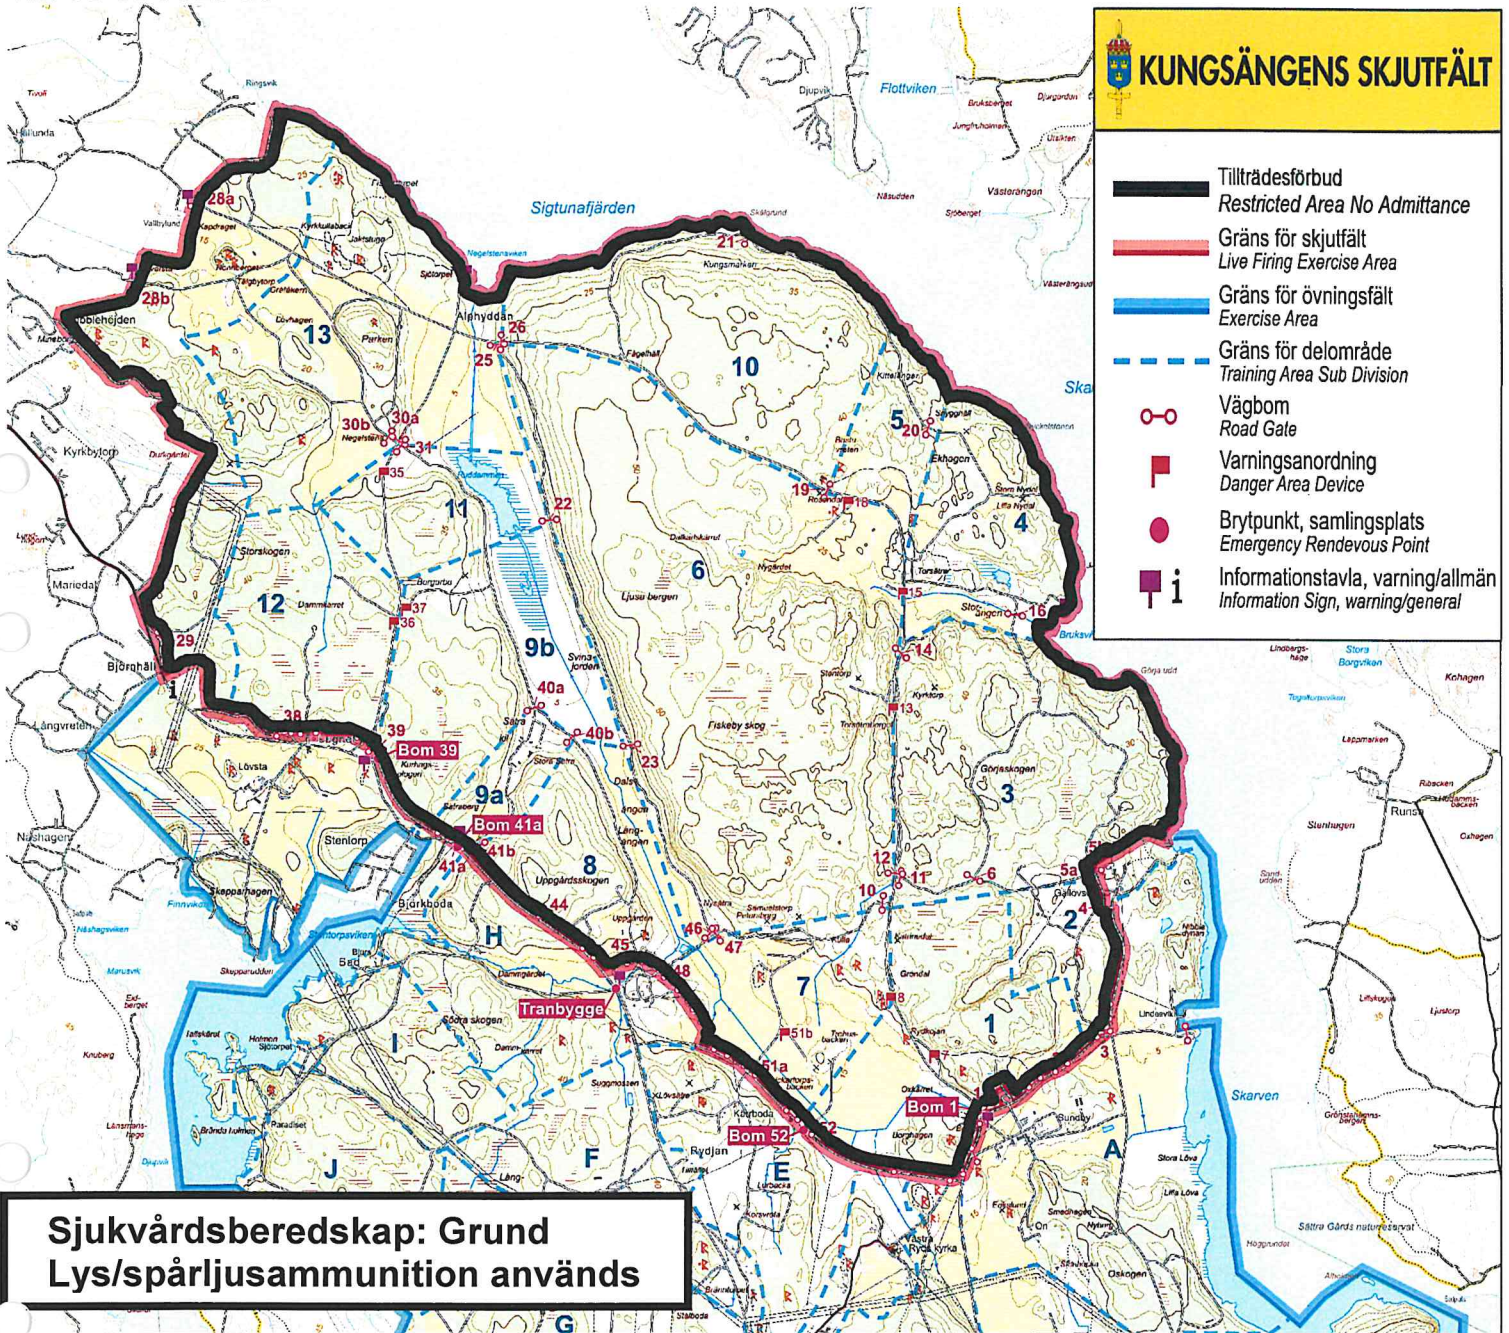

**TILLTRÄDESFÖRBUD RÅDER INOM SPÄRRAT OMRÅDE
ENLIGT 2 § SKYDDSLAGEN (2010:305)**

Måndag 2025-03-17
KI 00.00 – 24.00

Johan Strömberg
Kungsängens skjutfält

Sjukvårdsberedskap: Grund
Lys/spärljusammunition används