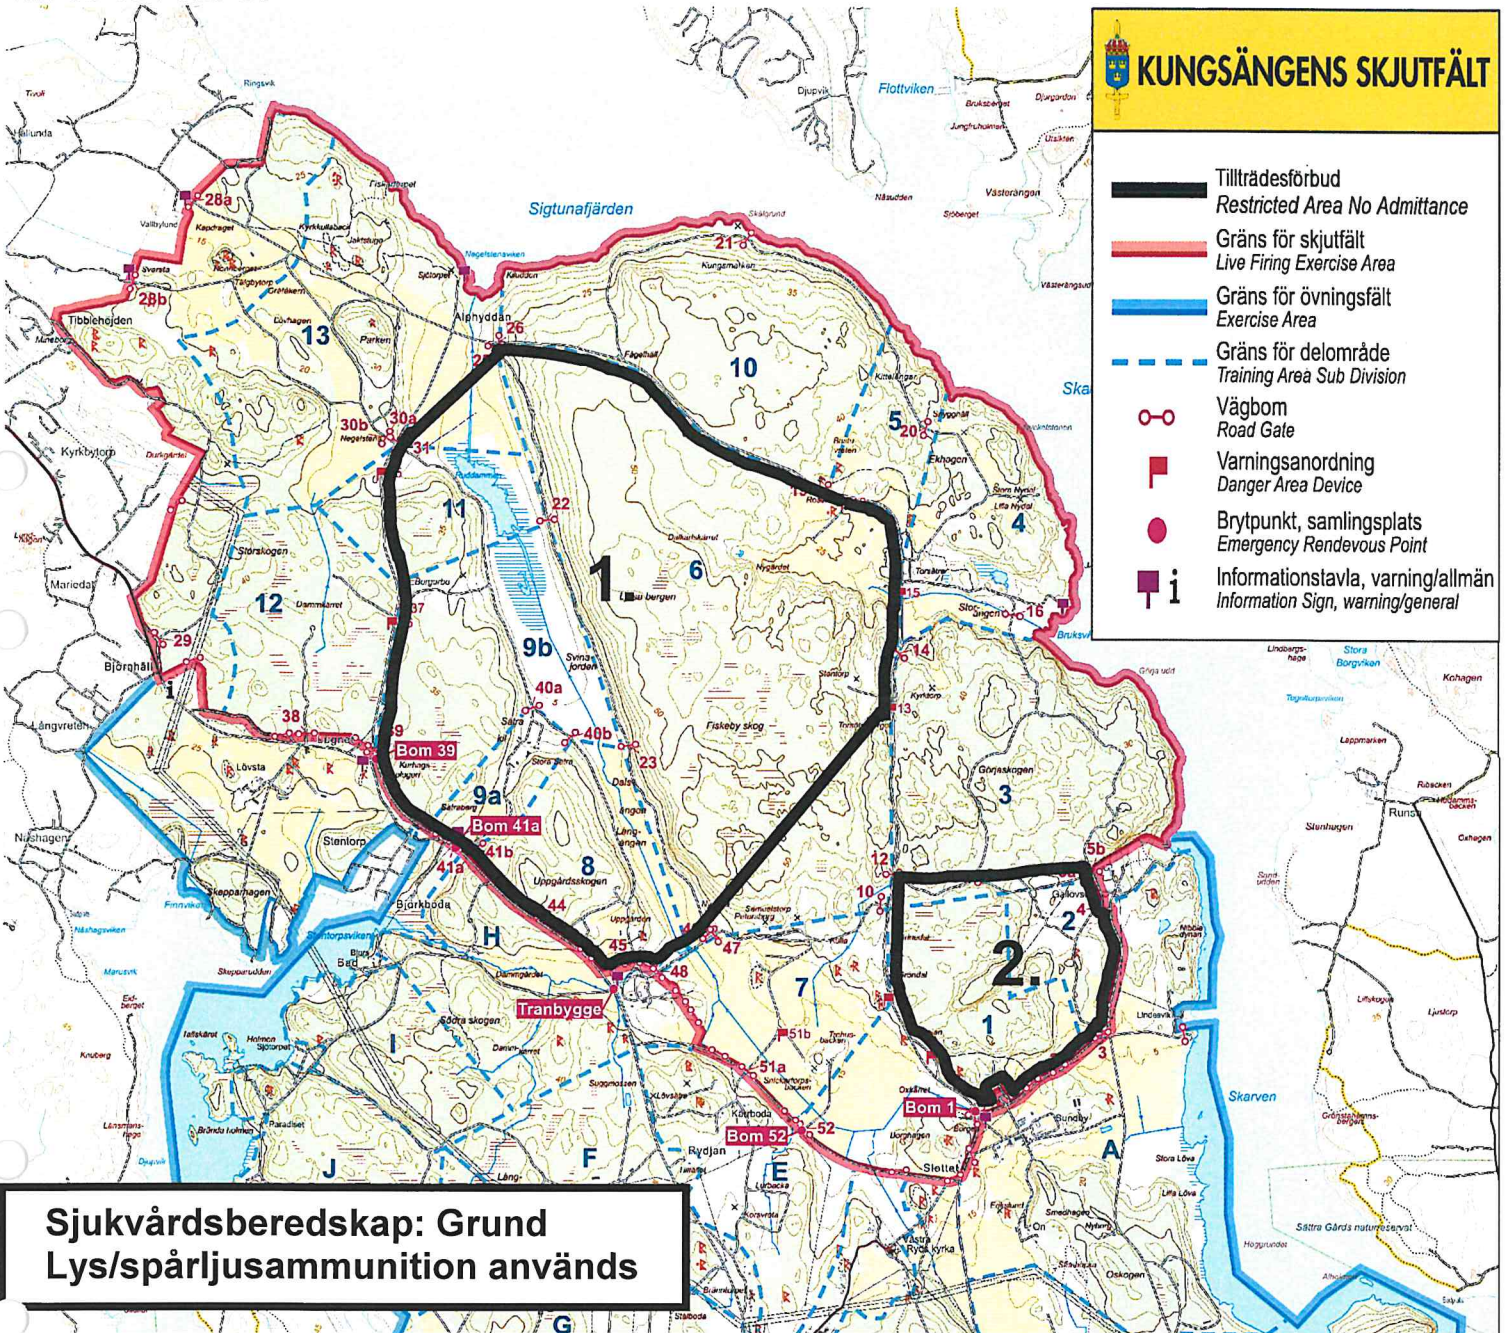

**TILLTRÄDESFÖRBUD RÅDER INOM SPÄRRAT OMRÅDE
ENLIGT 2 § SKYDDSLAGEN (2010:305)**

Måndag 2025-03-17
KI 00.00 – 24.00

Johan Strömberg
Kungsängens skjutfält

Sjukvårdsberedskap: Grund
Lys/spärljusammunition används

**TILLTRÄDESFÖRBUD RÅDER INOM SPÄRRAT OMRÅDE
ENLIGT 2 § SKYDDSLAGEN (2010:305)**

Tisdag 2025-03-18
KI 00.00 – 06.30

Johan Strömberg
Kungsängens skjutfält

**TILLTRÄDESFÖRBUD RÅDER INOM SPÄRRAT OMRÅDE
ENLIGT 2 § SKYDDSLAGEN (2010:305)**