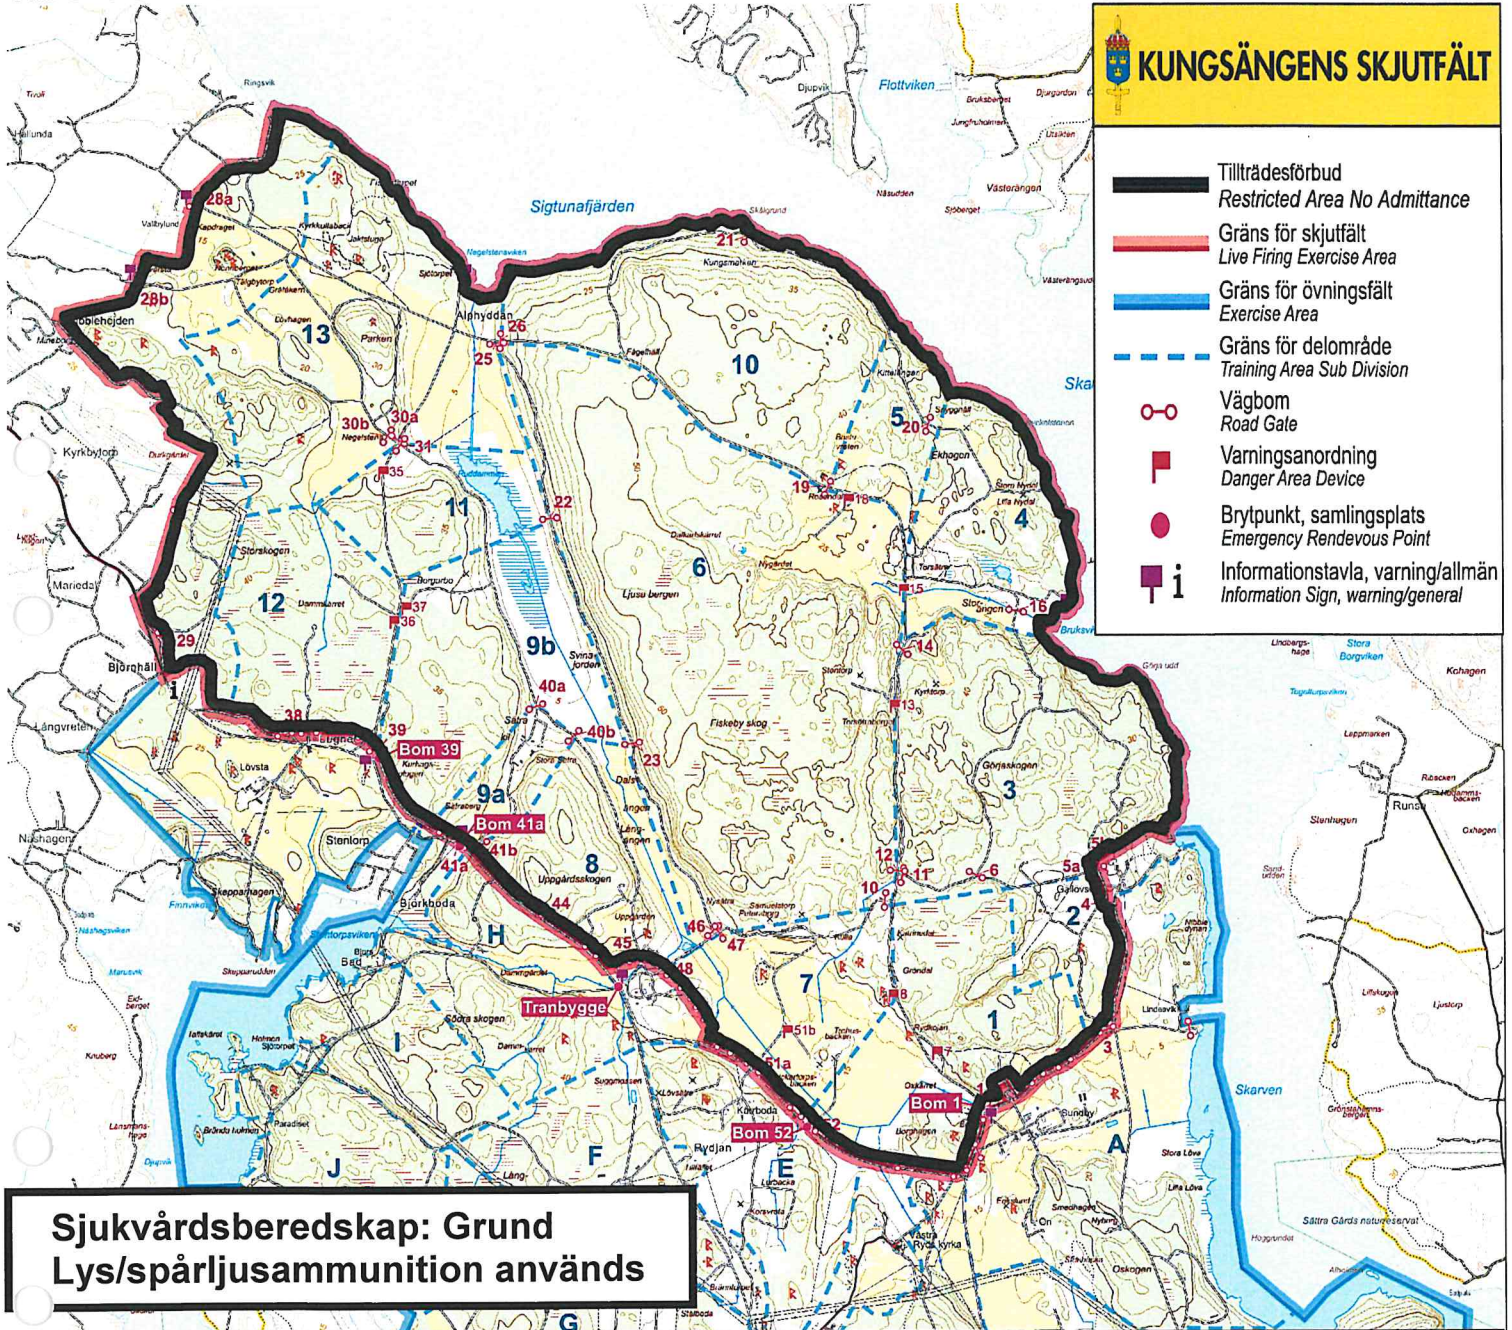

**TILLTRÄDESFÖRBUD RÅDER INOM SPÄRRAT OMRÅDE
ENLIGT 2 § SKYDDSLAGEN (2010:305)**

**Lördag 2025-04-05
KI 00.00 – 24.00**

Sara Ejderby
Sara Ejderby
Kungsängens skjutfält

KUNGSÄNGENS SKJUTFÄLT

- Tillträdesförbud
Restricted Area No Admittance
- Gräns för skjutfält
Live Firing Exercise Area
- Gräns för övningsfält
Exercise Area
- Gräns för delområde
Training Area Sub Division
- Vägbom
Road Gate
- Varningsanordning
Danger Area Device
- Brytpunkt, samlingsplats
Emergency Rendezvous Point
- Informationstavla, varning/allmän
Information Sign, warning/general