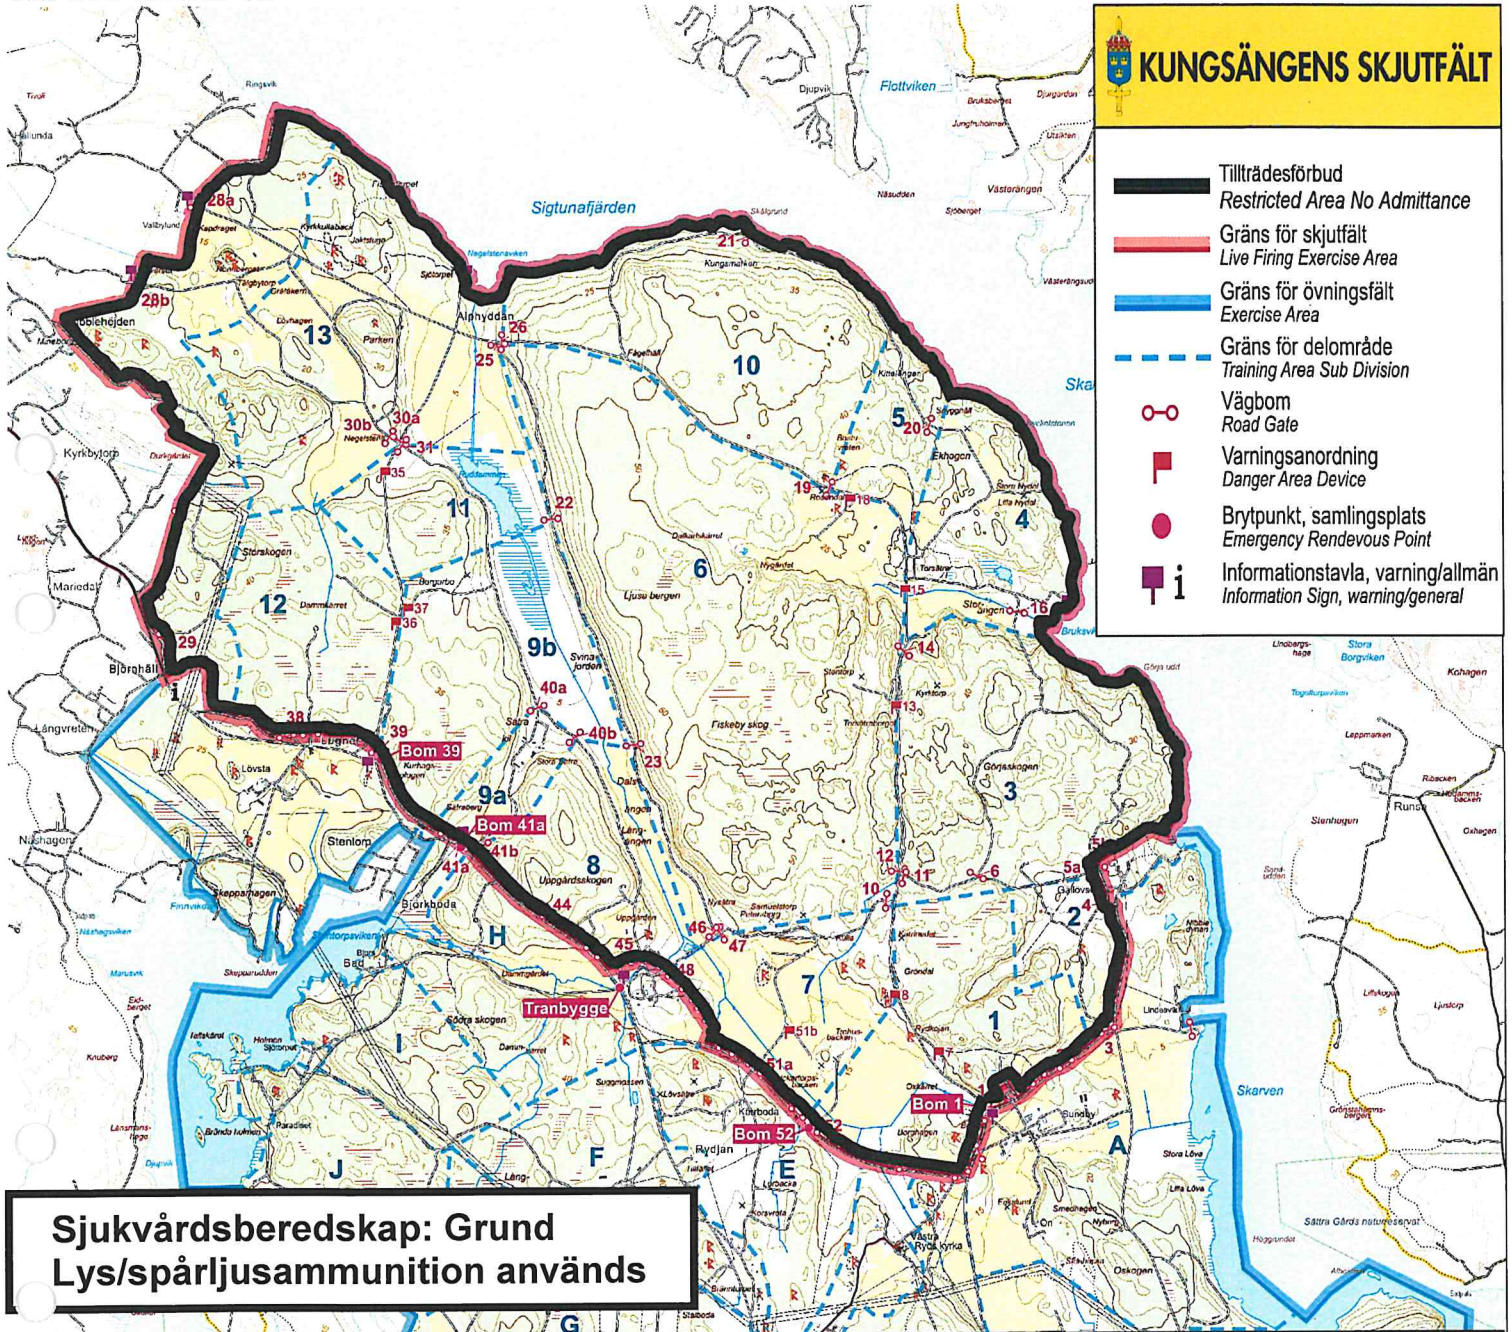

**TILLTRÄDESFÖRBUD RÅDER INOM SPÄRRAT OMRÅDE
ENLIGT 2 § SKYDDSLAGEN (2010:305)**

Torsdag 2025-04-03

Kl 00.00 – 24.00

Sara Ejderby
Sara Ejderby
Kungsängens skjutfält