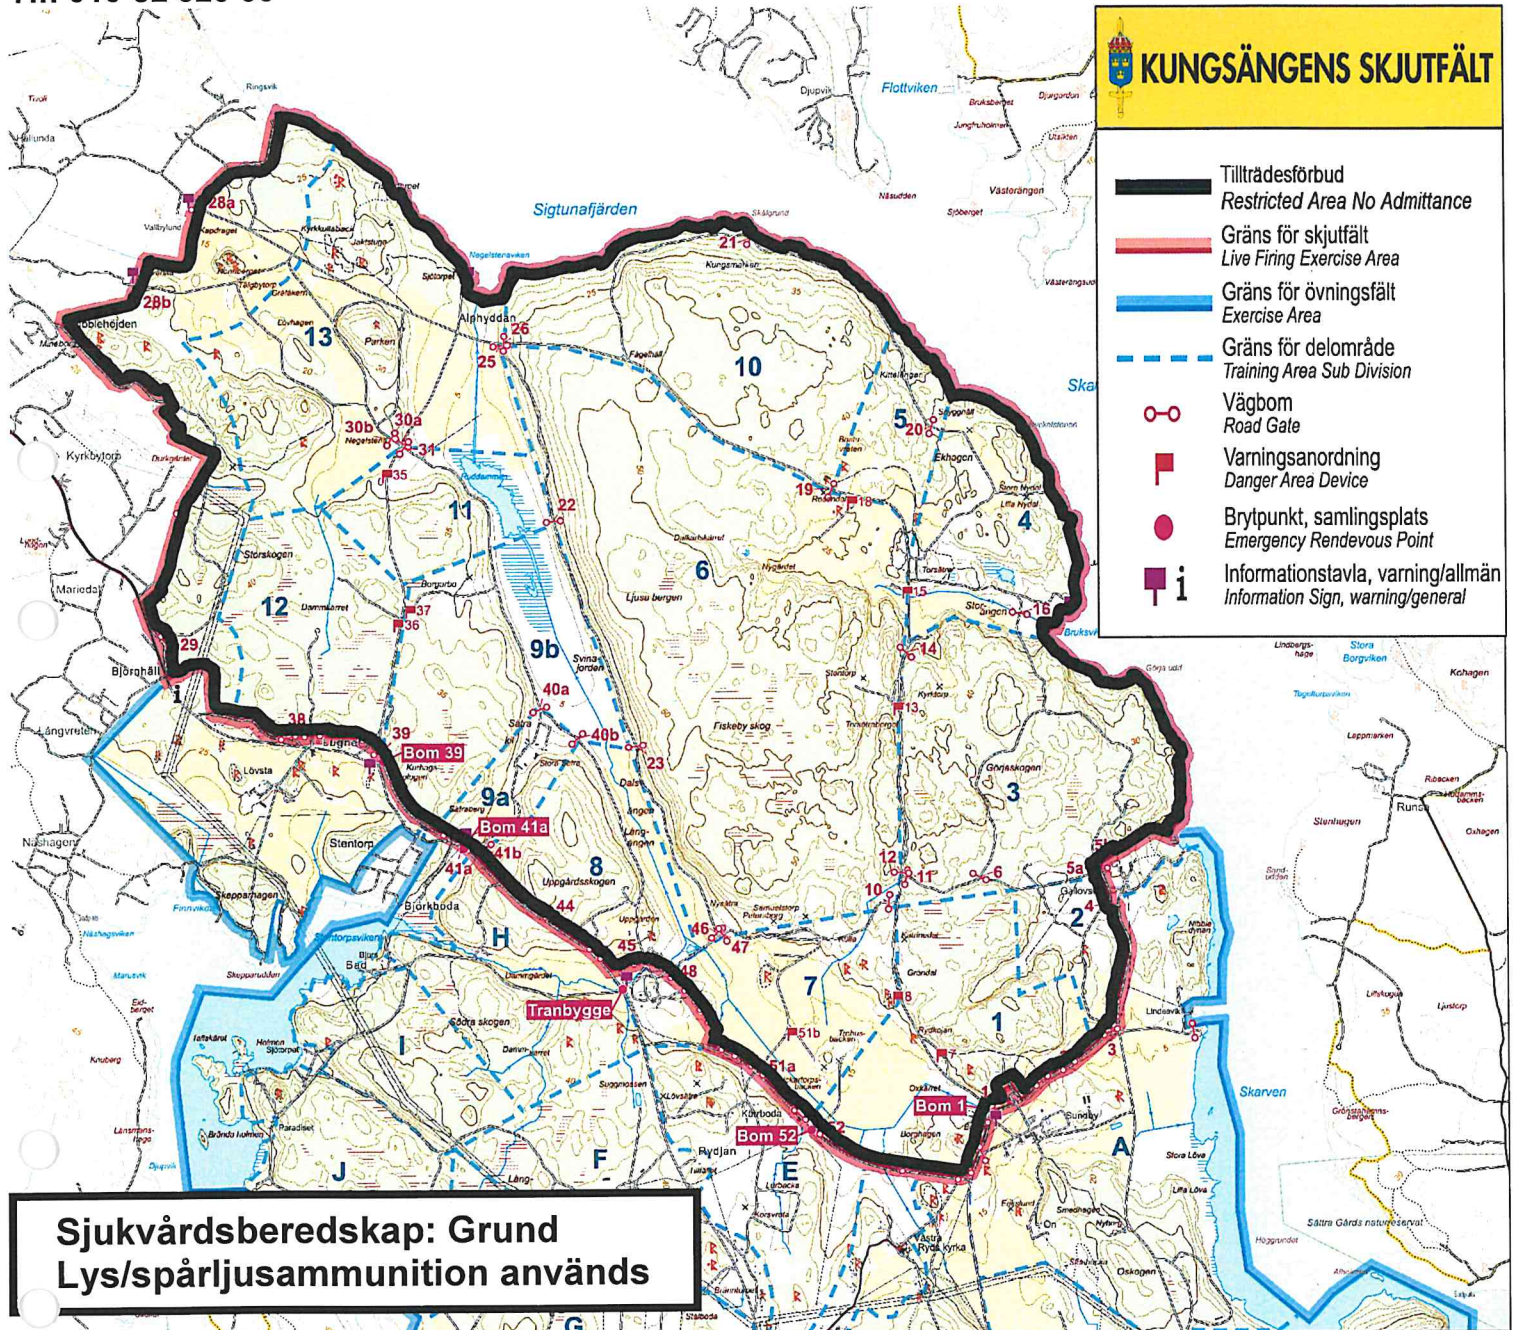

**TILLTRÄDESFÖRBUD RÅDER INOM SPÄRRAT OMRÅDE
ENLIGT 2 § SKYDDSLAGEN (2010:305)**

Måndag 2025-03-31

KI 09.00 – 24.00

Sara Ejderby
Sara Ejderby
Kungsängens skjutfält