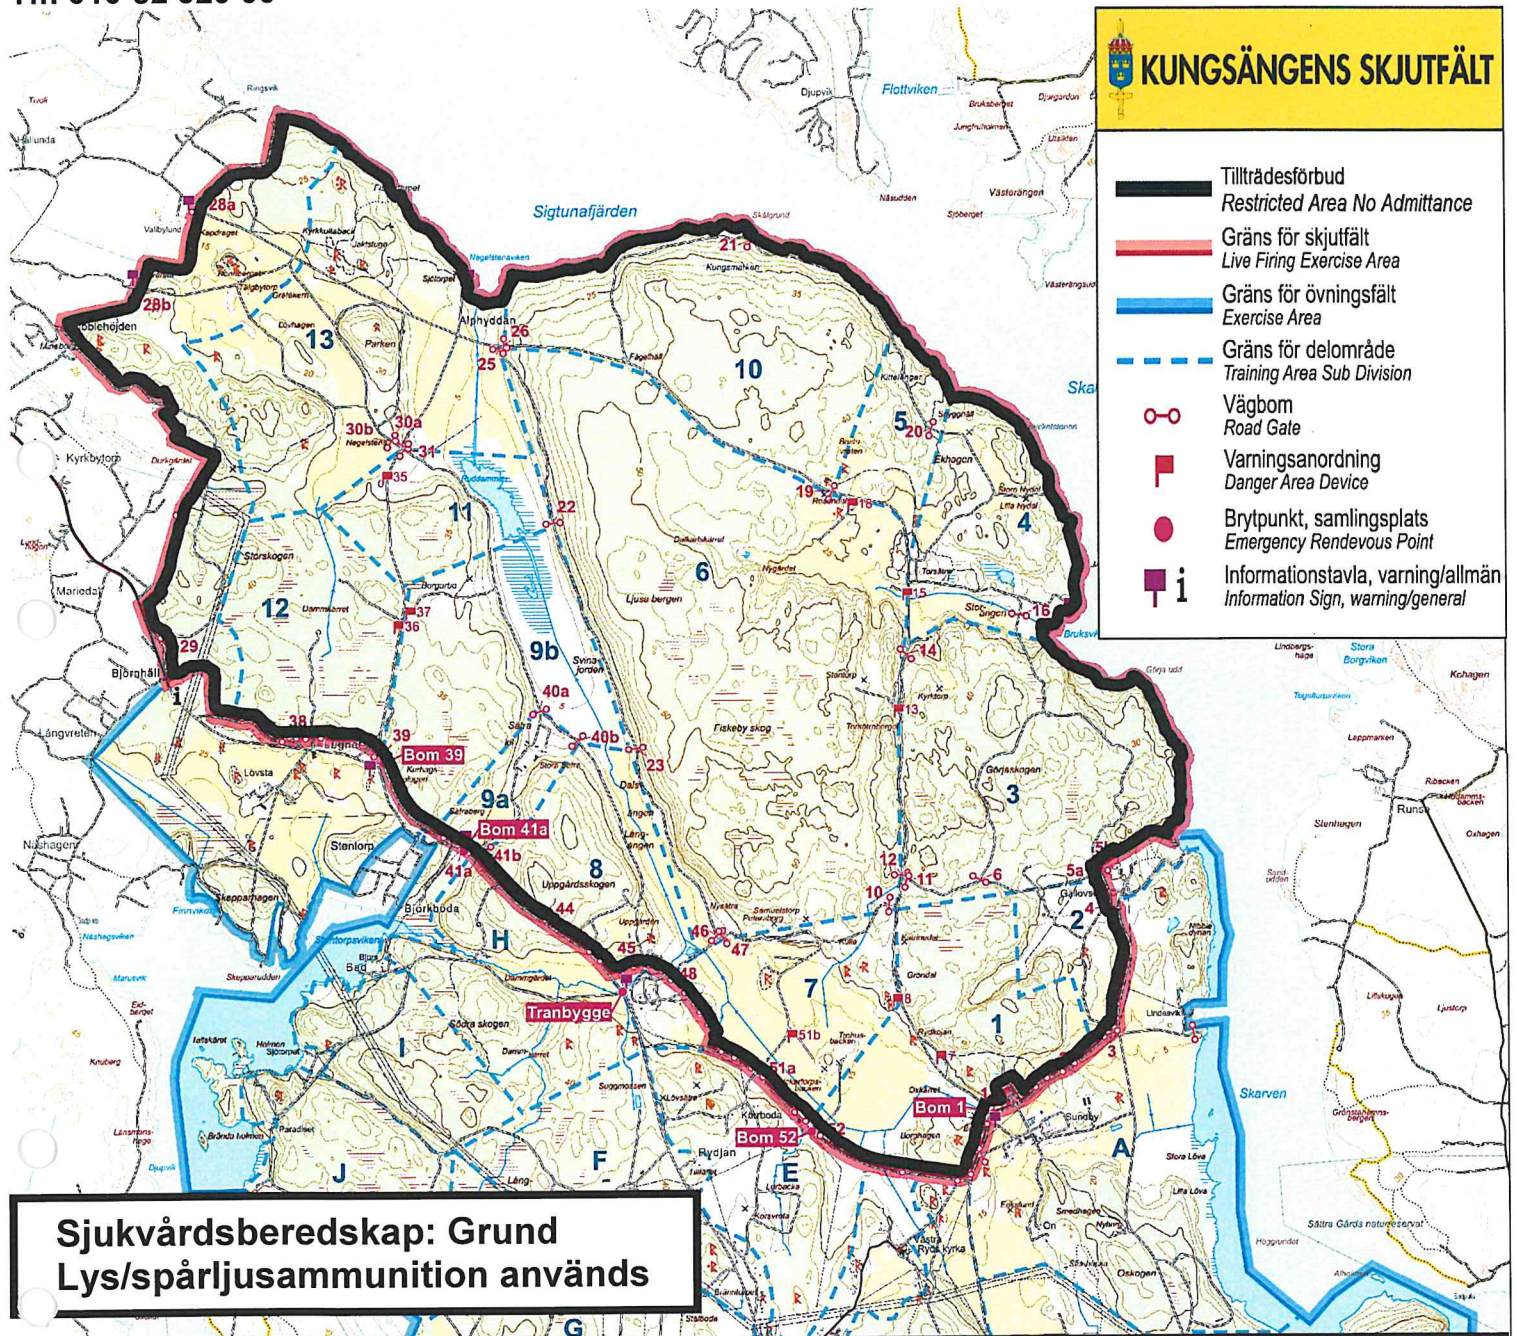

Måndag 2025-03-31

KI 09.00 – 24.00

Sara Ejderby
Sara Ejderby
Kungsängens skjutfält

**TILLTRÄDESFÖRBUD RÅDER INOM SPÄRRAT OMRÅDE
ENLIGT 2 § SKYDDSLAGEN (2010:305)**

**Tisdag 2025-04-01
KI 00.00 – 24.00**

Sara Ejderby
Sara Ejderby
Kungsängens skjutfält