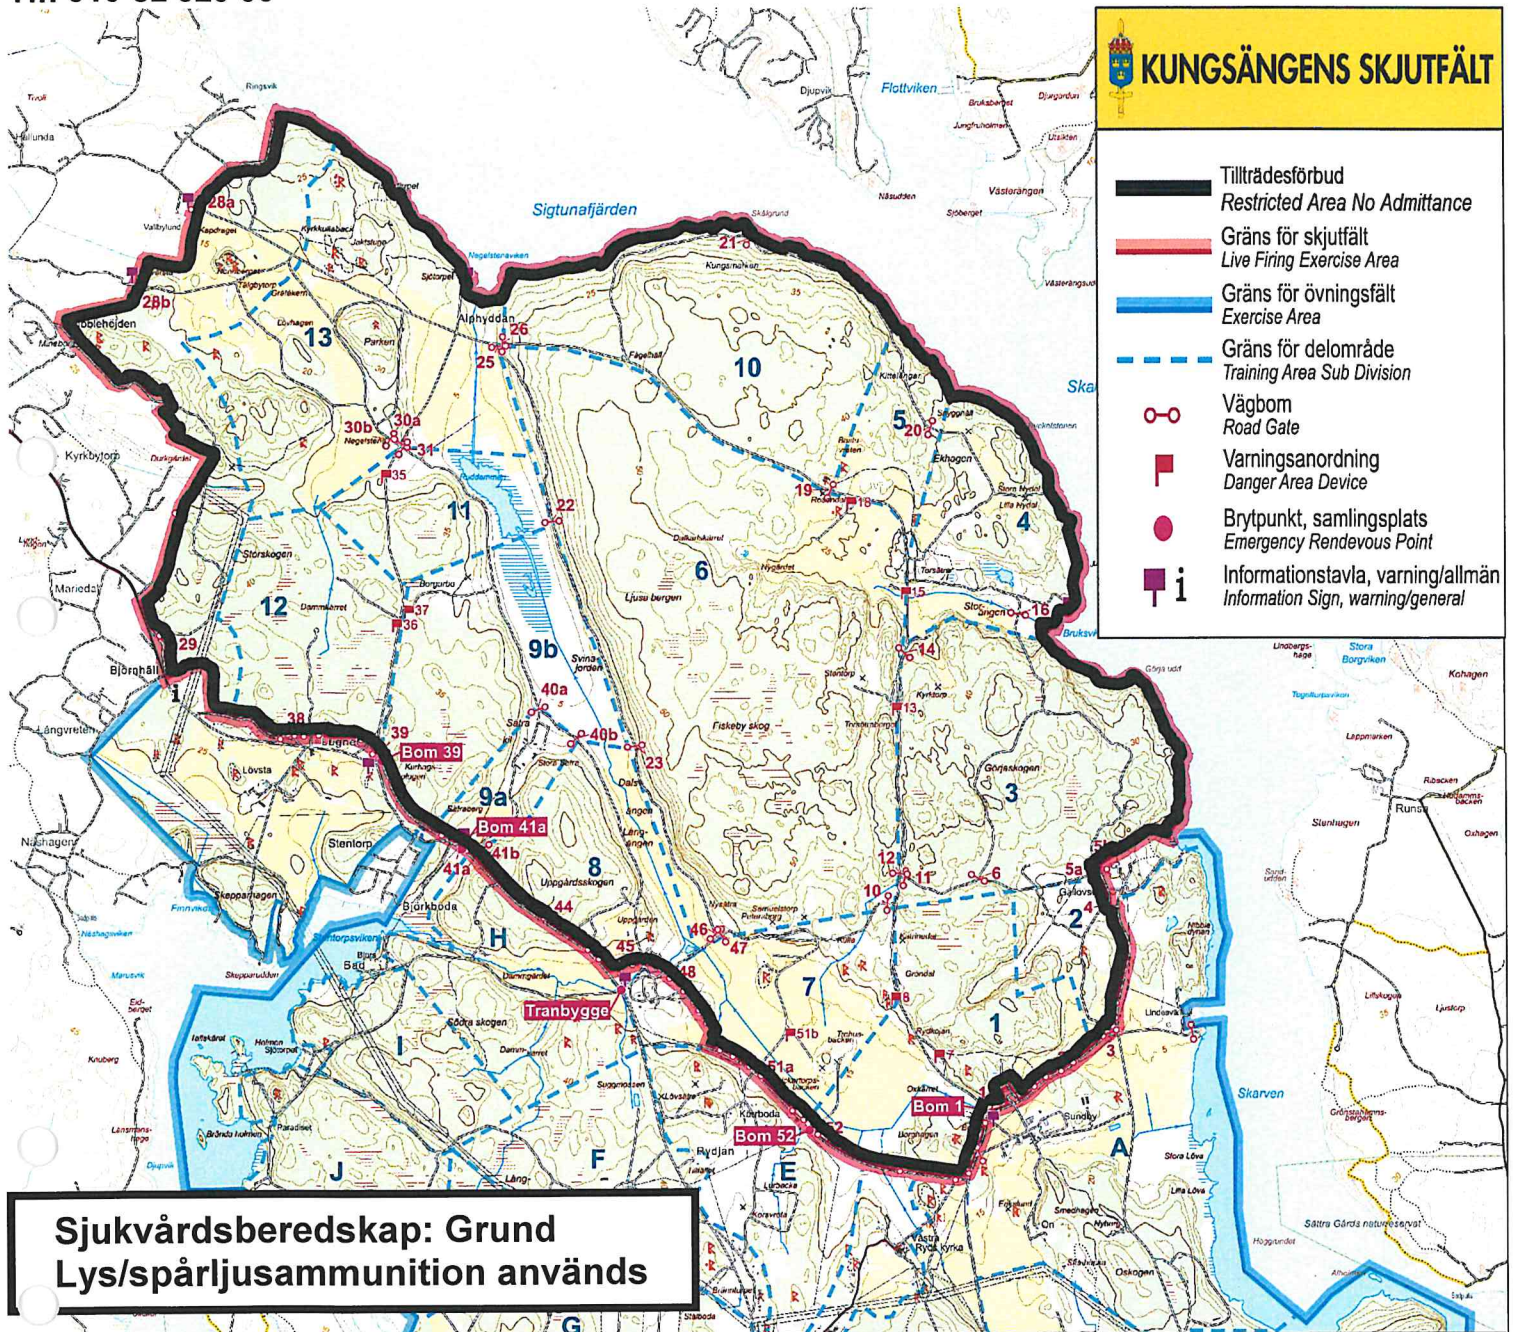

**Sjukvårdsberedskap: Grund
Lys/spårljusammunition används**

**TILLTRÄDESFÖRBUD RÅDER INOM SPÄRRAT OMRÅDE
ENLIGT 2 § SKYDDSLAGEN (2010:305)**

**Lördag 2025-04-05
KI 00.00 – 24.00**

Sara Ejderby
Sara Ejderby
Kungsängens skjutfält