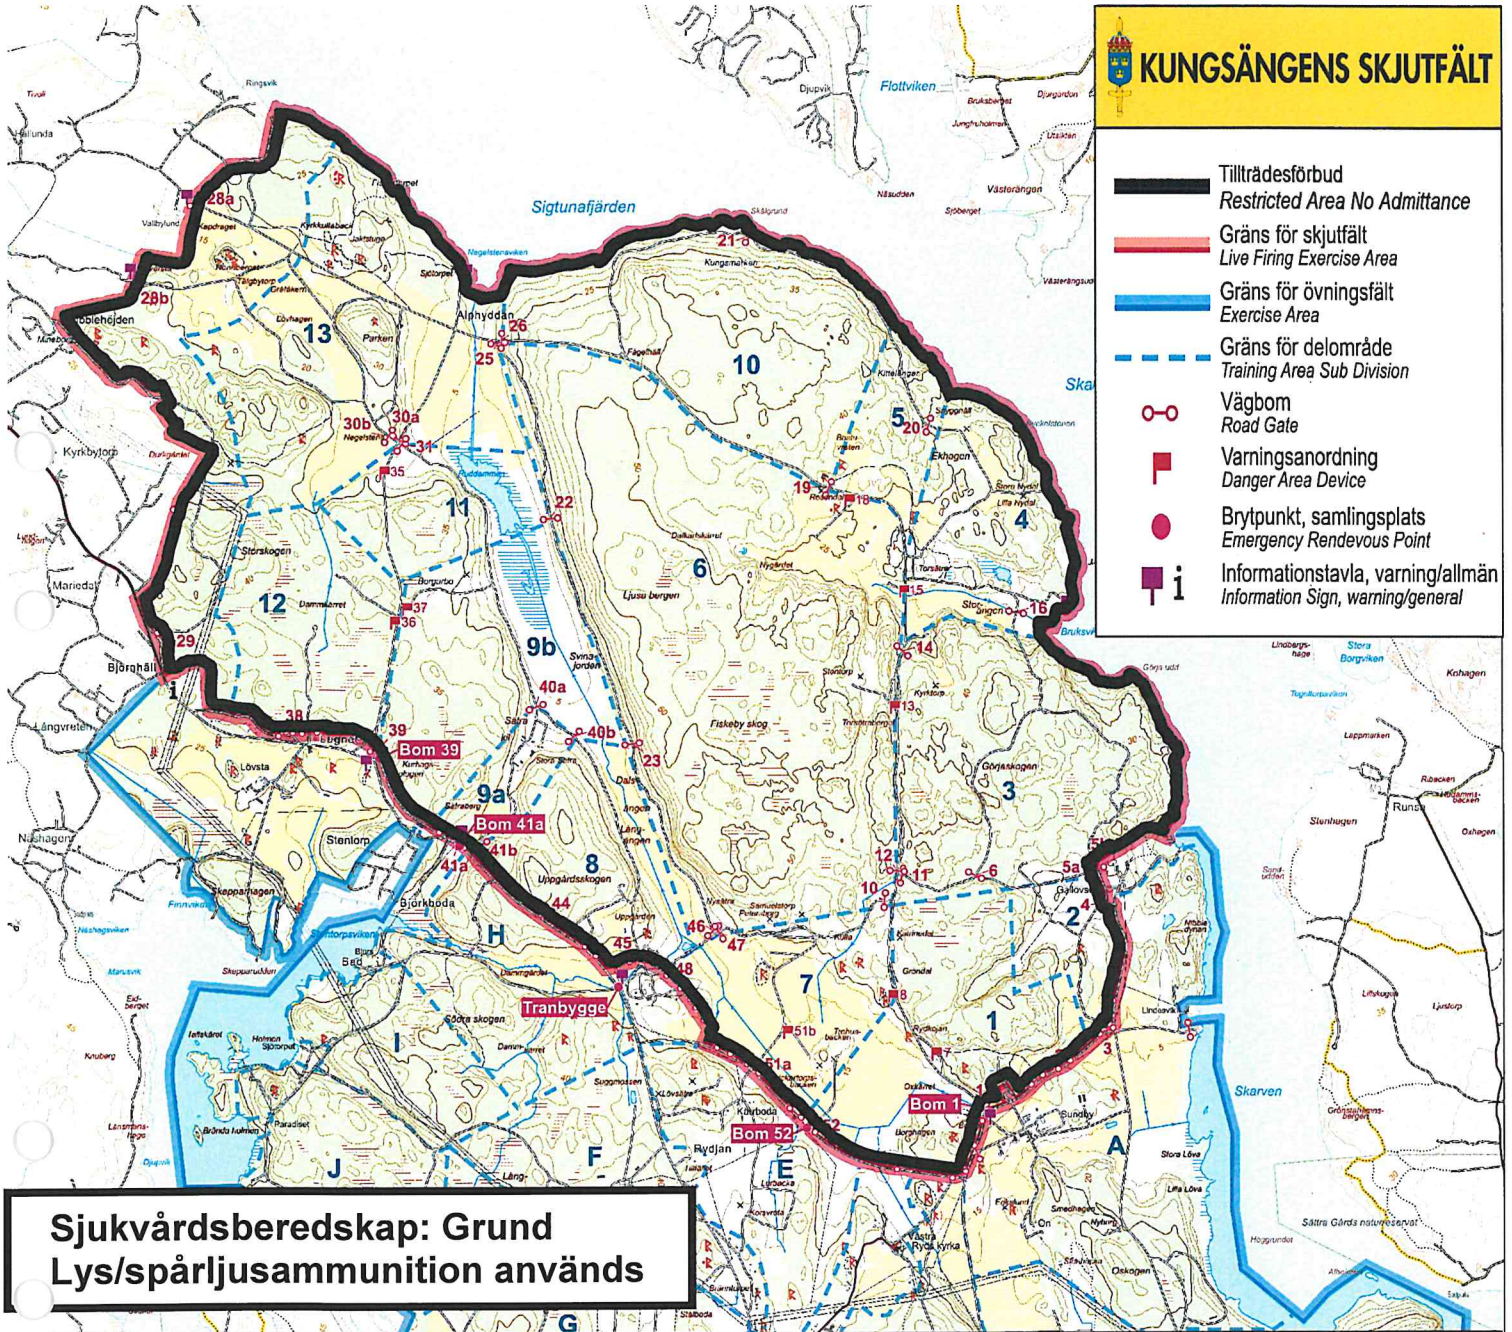

**Sjukvårdsberedskap: Grund
Lys/spårljusammunition används**

**TILLTRÄDESFÖRBUD RÅDER INOM SPÄRRAT OMRÅDE
ENLIGT 2 § SKYDDSLAGEN (2010:305)**

**Fredag 2025-04-04
KI 00.00 – 24.00**

Sara Ejderby
Sara Ejderby
Kungsängens skjutfält