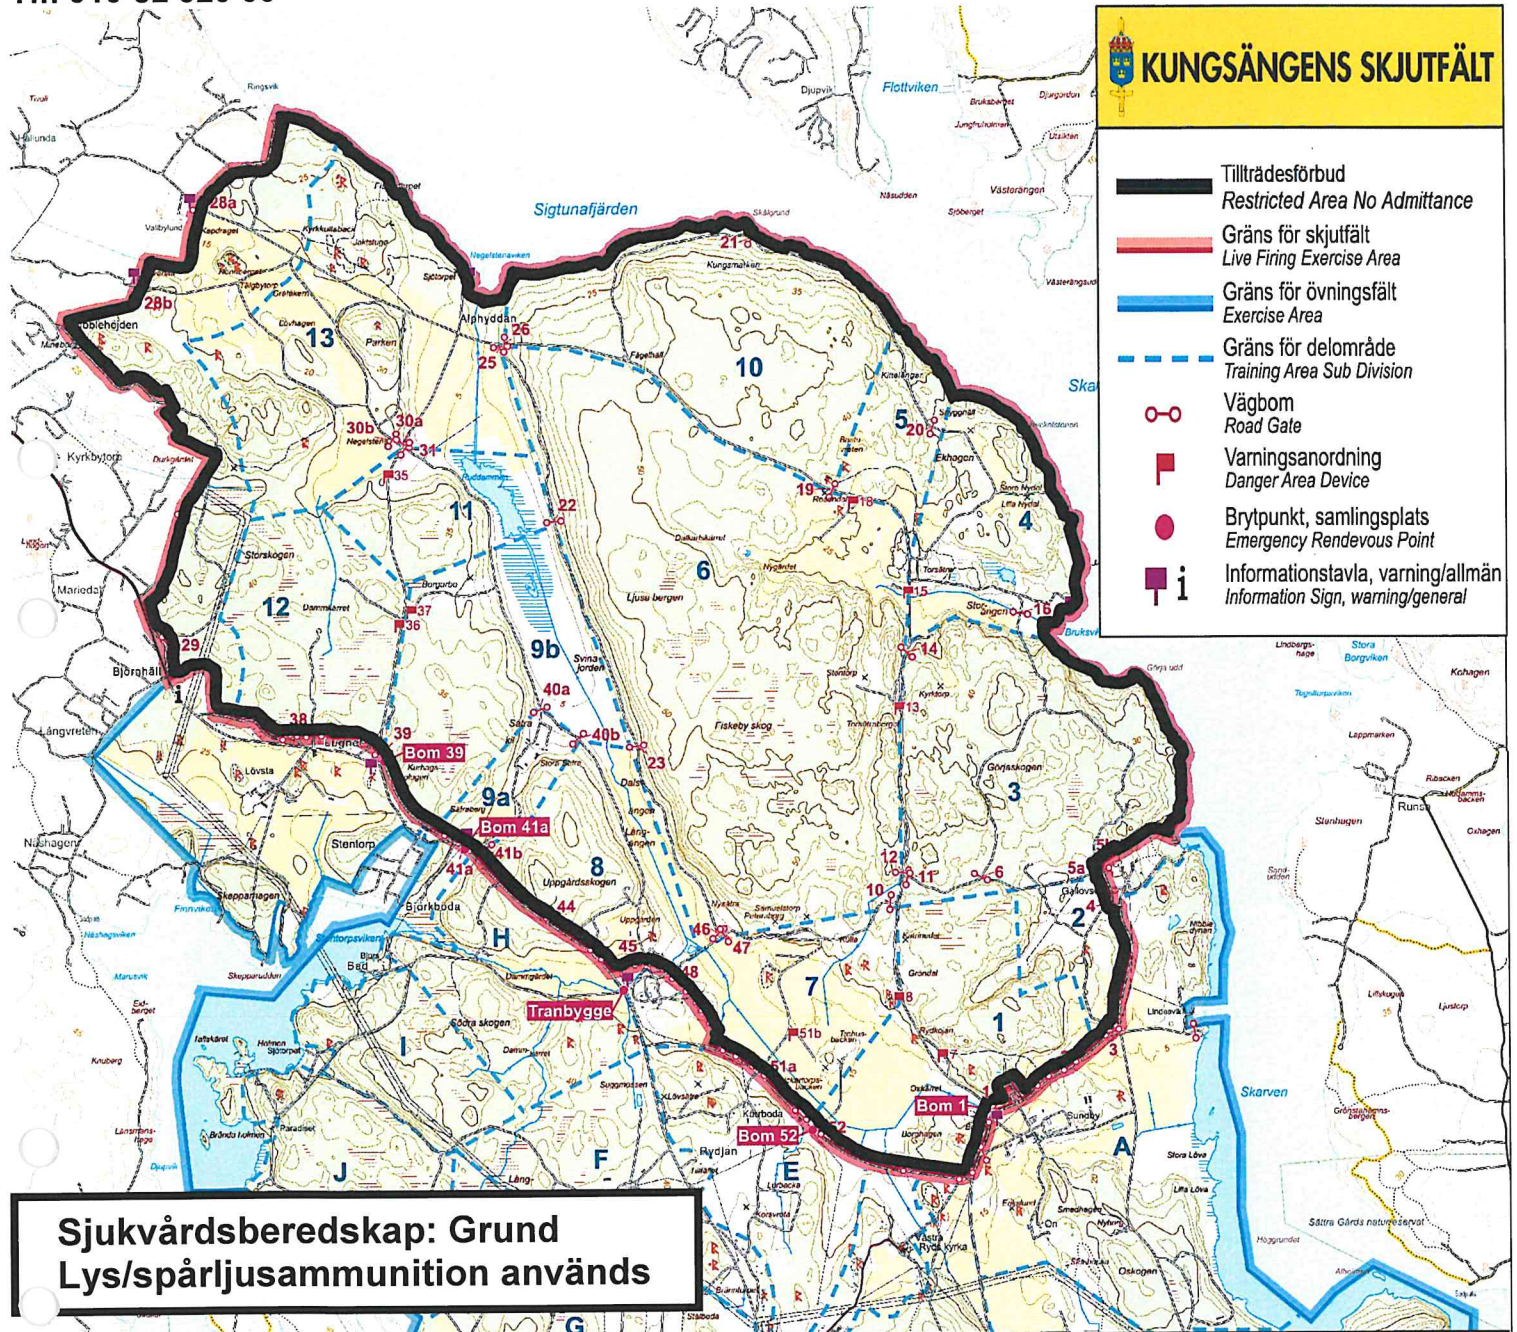

Måndag 2025-03-31

KI 09.00 – 24.00

Sara Ejderby
Sara Ejderby
Kungsängens skjutfält

**TILLTRÄDESFÖRBUD RÅDER INOM SPÄRRAT OMRÅDE
ENLIGT 2 § SKYDDSLAGEN (2010:305)**

**Tisdag 2025-04-01
KI 00.00 – 24.00**

Sara Ejderby
Sara Ejderby
Kungsängens skjutfält