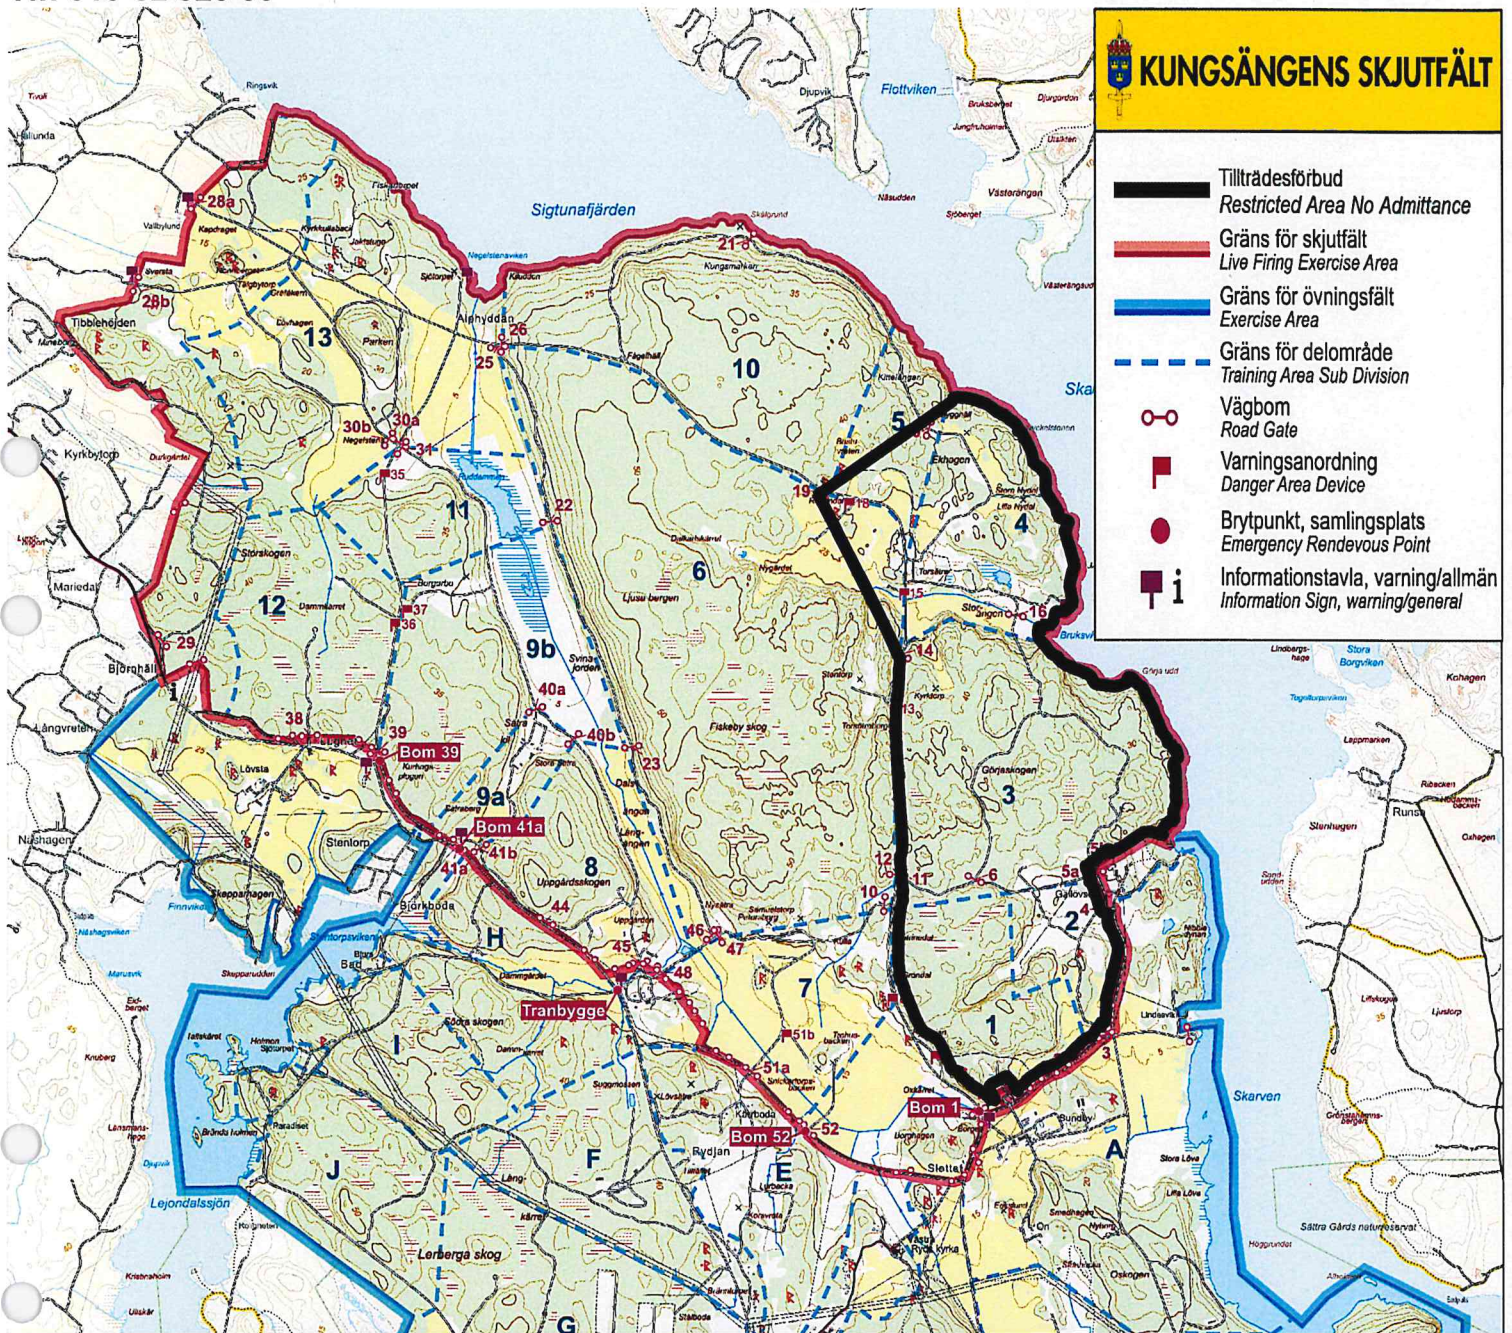

  
Johan Strömberg  
Kungsängens skjutfält

**TILLTRÄDESFÖRBUD RÅDER INOM SPÄRRAT OMRÅDE  
ENLIGT 2 § SKYDDSLAGEN (2010:305)**

**Torsdag 2025-04-17**

**KI 09.00 – 18.00**

*Johan Strömberg*  
Johan Strömberg  
Kungsängens skjutfält

**TILLTRÄDESFÖRBUD RÅDER INOM SPÄRRAT OMRÅDE  
ENLIGT 2 § SKYDDSLAGEN (2010:305)**

**Fredag 2025-04-18**

**KI 10.00 – 16.00**

  
Johan Strömberg  
Kungsängens skjutfält

**KUNGSÄNGENS SKJUTFÄLT**

- Tillträdesförbud  
Restricted Area No Admittance
- Gräns för skjutfält  
Live Firing Exercise Area
- Gräns för övningsfält  
Exercise Area
- Gräns för delområde  
Training Area Sub Division
- Varningansordning  
Danger Area Device
- Brytpunkt, samlingsplats  
Emergency Rendezvous Point
- Informationstavla, varning/allmän  
Information Sign, warning/general