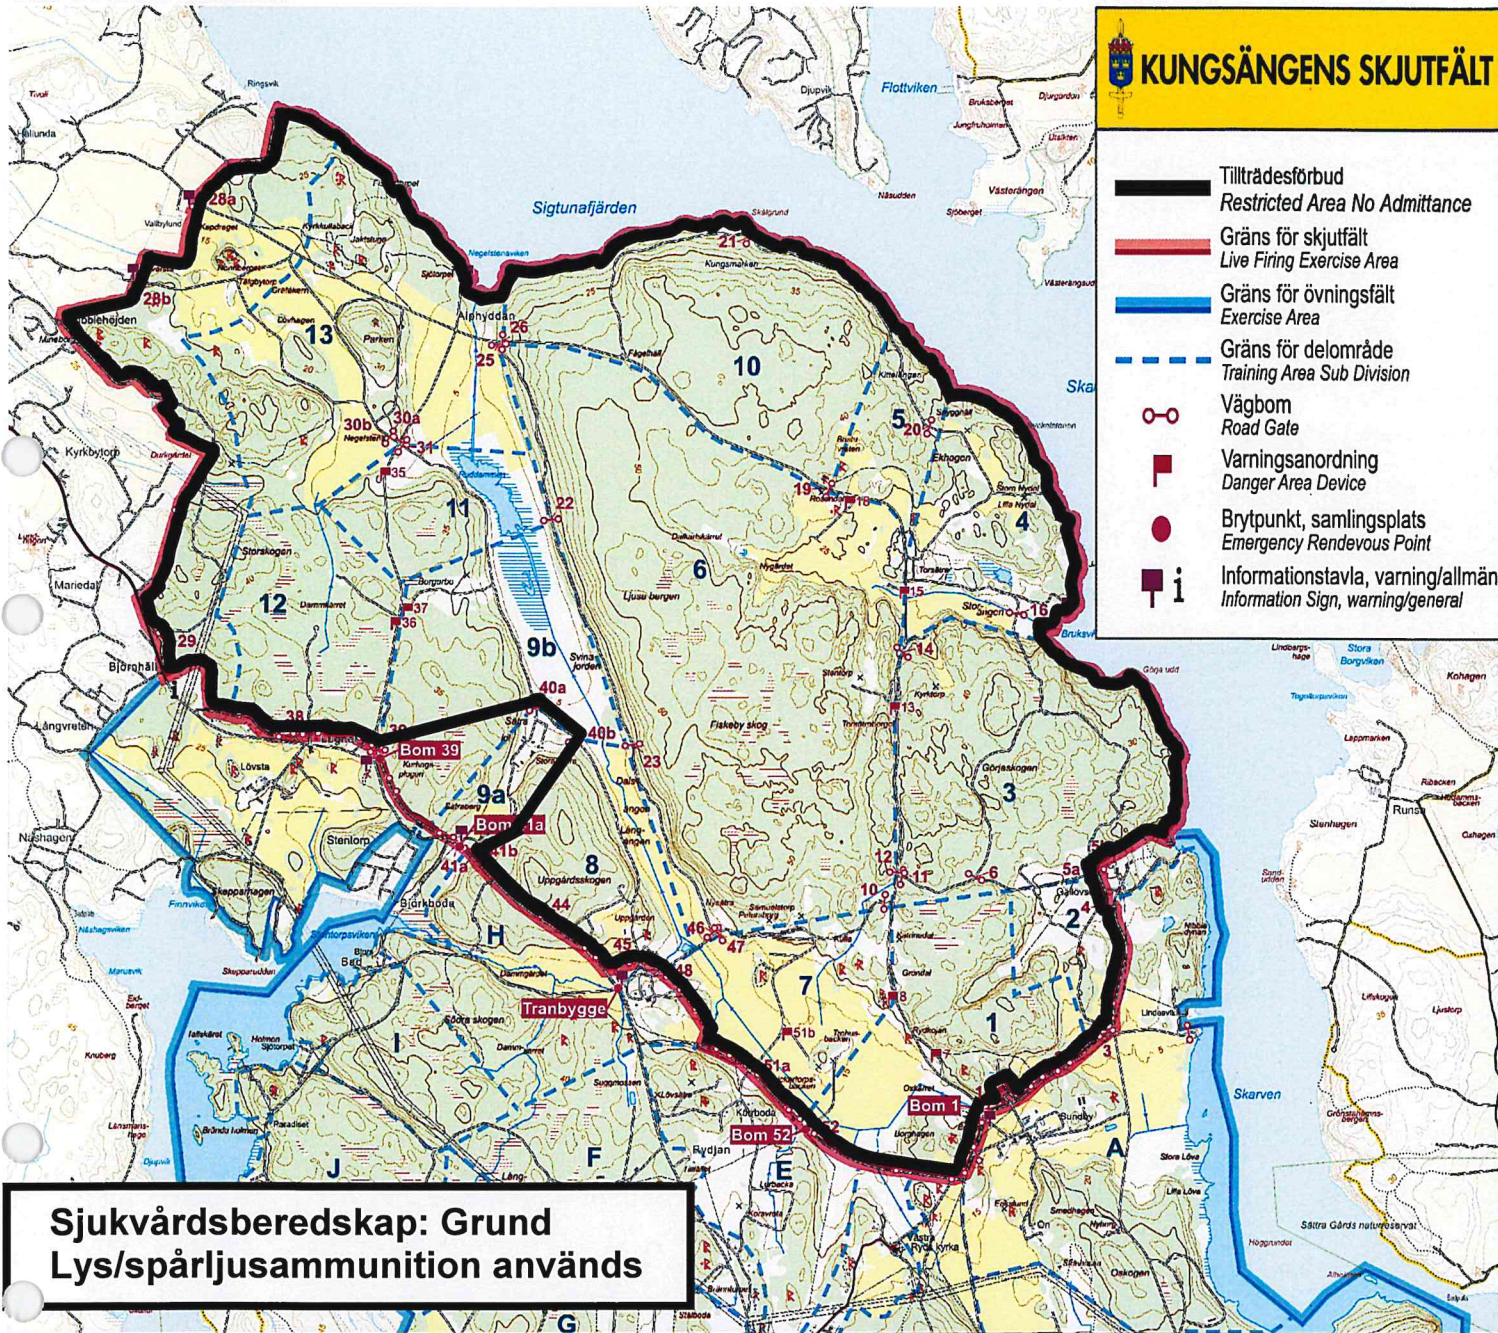

**Tisdag 2025-04-15**

**Kl 09.00 – 21.30**

  
Johan Strömberg  
Kungsängens skjutfält

**TILLTRÄDESFÖRBUD RÅDER INOM SPÄRRAT OMRÅDE  
ENLIGT 2 § SKYDDSLAGEN (2010:305)**

**Onsdag 2025-04-16**

**Kl 09.00 – 21.00**

  
Johan Strömberg  
Kungsängens skjutfält

**TILLTRÄDESFÖRBUD RÅDER INOM SPÄRRAT OMRÅDE  
ENLIGT 2 § SKYDDSLAGEN (2010:305)**

**Torsdag 2025-04-17**

**KI 09.00 – 18.00**

*Johan Strömberg*  
Johan Strömberg  
Kungsängens skjutfält