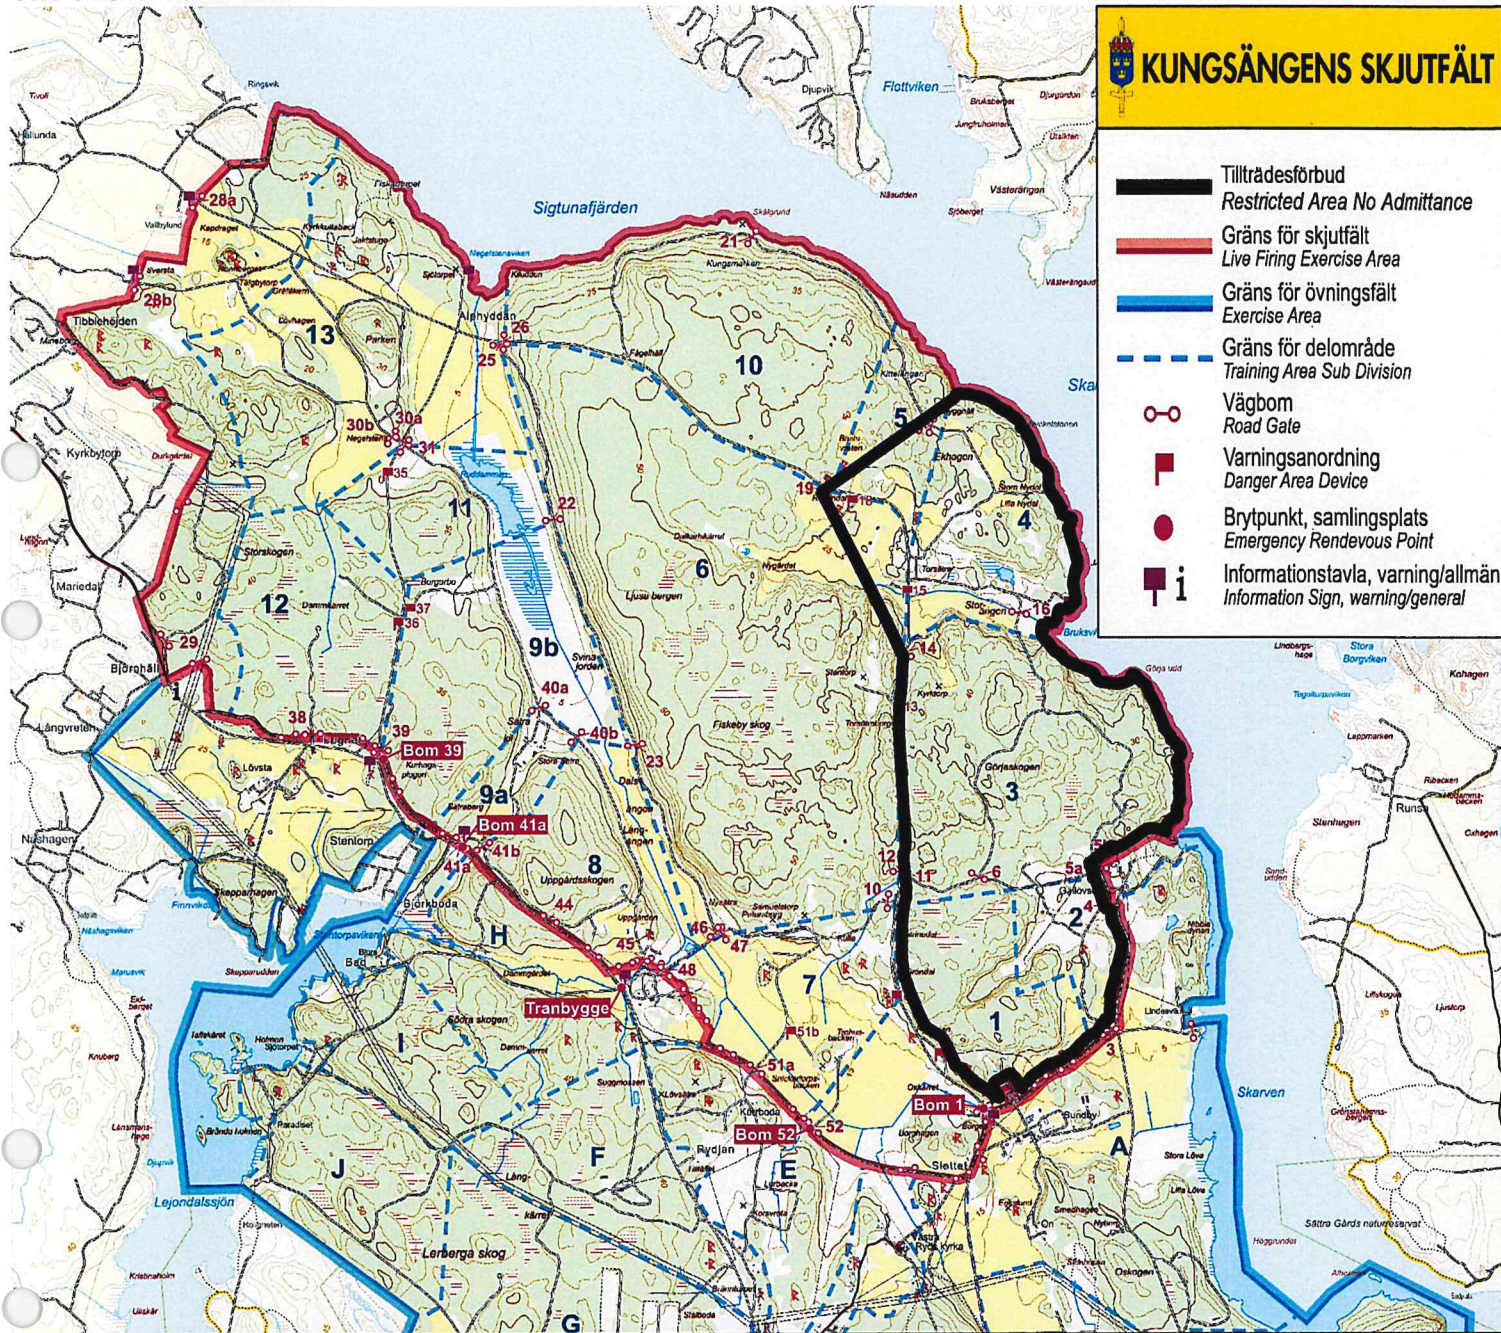

  
Johan Strömberg  
Kungsängens skjutfält

**TILLTRÄDESFÖRBUD RÅDER INOM SPÄRRAT OMRÅDE  
ENLIGT 2 § SKYDDSLAGEN (2010:305)**

**Torsdag 2025-04-17**

**KI 09.00 – 18.00**

*Johan Strömberg*  
Johan Strömberg  
Kungsängens skjutfält

**TILLTRÄDESFÖRBUD RÅDER INOM SPÄRRAT OMRÅDE  
ENLIGT 2 § SKYDDSLAGEN (2010:305)**

**Fredag 2025-04-18**

**KI 10.00 – 16.00**

  
Johan Strömberg  
Kungsängens skjutfält

**KUNGSÄNGENS SKJUTFÄLT**

- Tillträdesförbud  
Restricted Area No Admittance
- Gräns för skjutfält  
Live Firing Exercise Area
- Gräns för övningsfält  
Exercise Area
- Gräns för delområde  
Training Area Sub Division
- Varningansordning  
Danger Area Device
- Brytpunkt, samlingsplats  
Emergency Rendezvous Point
- Informationstavla, varning/allmän  
Information Sign, warning/general

**TILLTRÄDESFÖRBUD RÅDER INOM SPÄRRAT OMRÅDE**  
**ENLIGT 2 § SKYDDSLAGEN (2010:305)**

**Lördag 2025-04-19**

**Kl 10.00 – 16.00**

Johan Strömberg  
Kungsängens skjutfält

**TILLTRÄDESFÖRBUD RÅDER INOM SPÄRRAT OMRÅDE  
ENLIGT 2 § SKYDDSLAGEN (2010:305)**