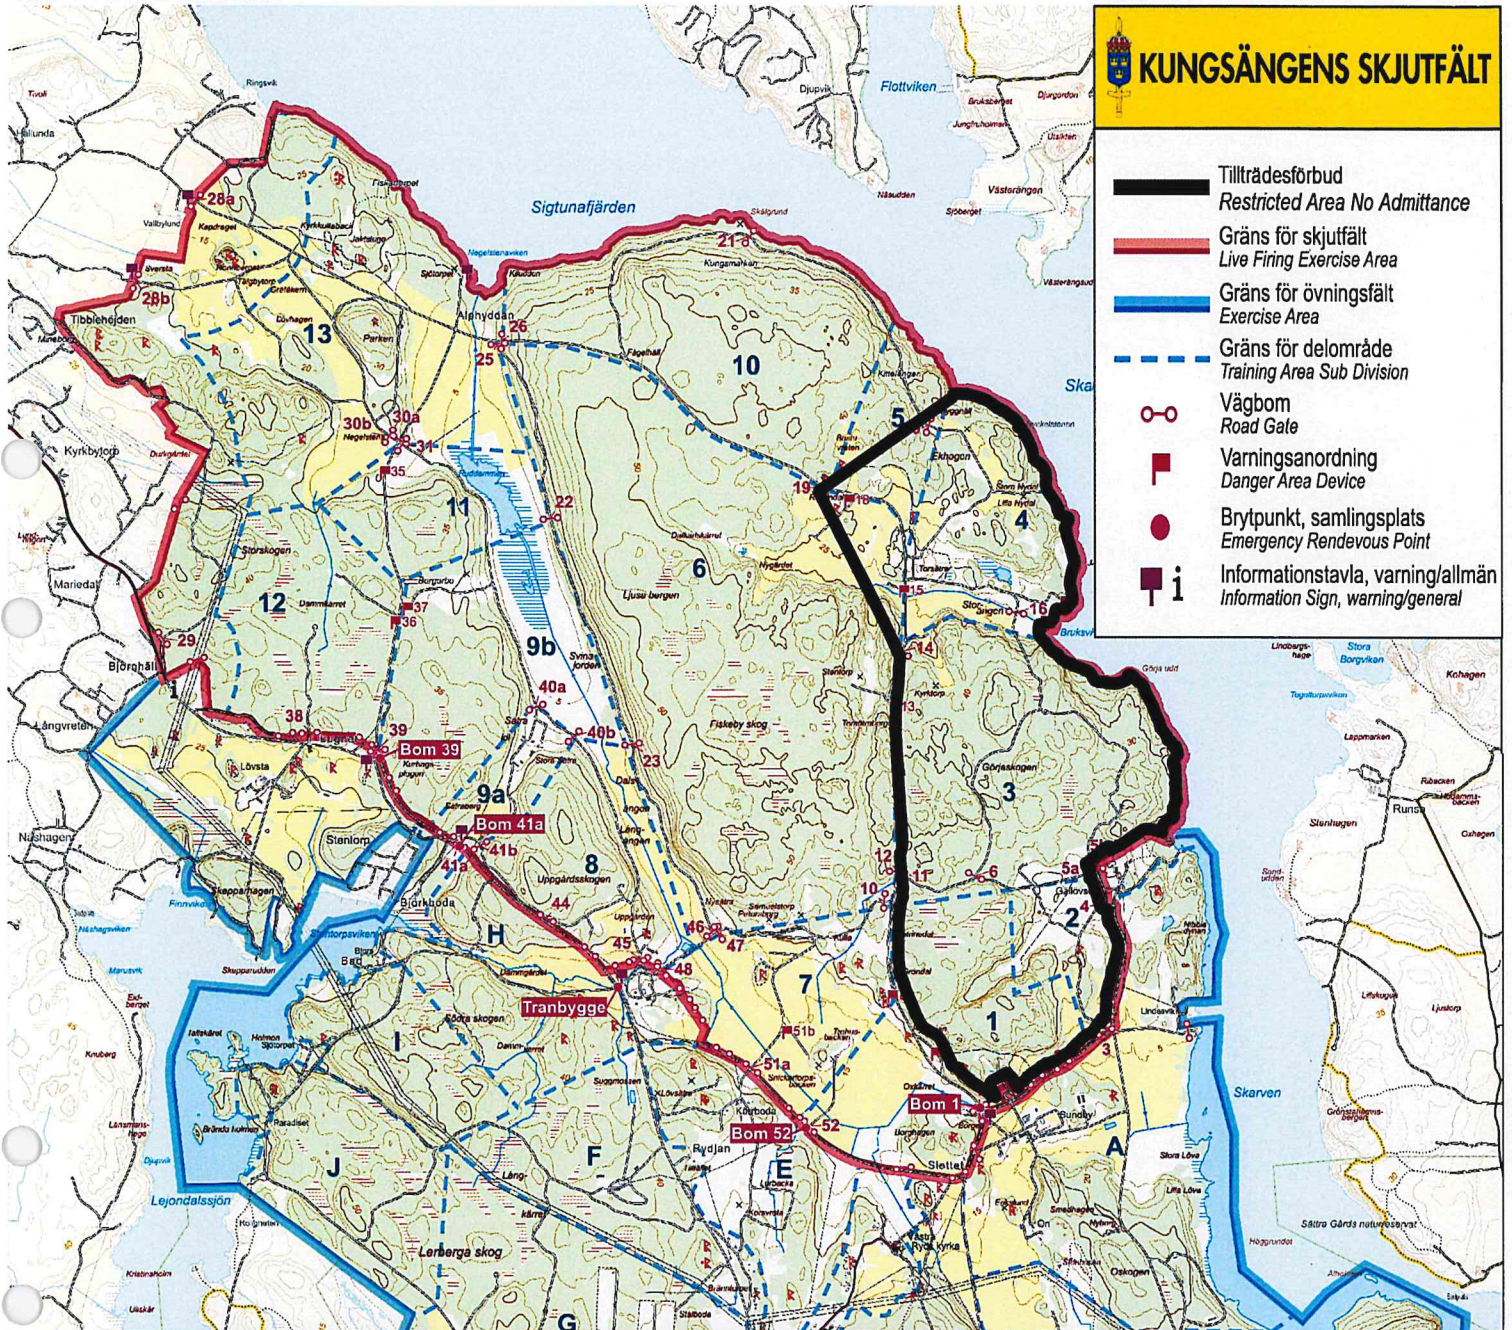

  
Johan Strömberg  
Kungsängens skjutfält

**TILLTRÄDESFÖRBUD RÅDER INOM SPÄRRAT OMRÅDE  
ENLIGT 2 § SKYDDSLAGEN (2010:305)**

**Torsdag 2025-04-17**

**KI 09.00 – 18.00**

*Johan Strömberg*  
Johan Strömberg  
Kungsängens skjutfält

**TILLTRÄDESFÖRBUD RÅDER INOM SPÄRRAT OMRÅDE  
ENLIGT 2 § SKYDDSLAGEN (2010:305)**

**Fredag 2025-04-18**

**KI 10.00 – 16.00**

  
Johan Strömberg  
Kungsängens skjutfält

**KUNGSÄNGENS SKJUTFÄLT**

- Tillträdesförbud  
Restricted Area No Admittance
- Gräns för skjutfält  
Live Firing Exercise Area
- Gräns för övningsfält  
Exercise Area
- Gräns för delområde  
Training Area Sub Division
- Varningansordning  
Danger Area Device
- Brytpunkt, samlingsplats  
Emergency Rendezvous Point
- Informationstavla, varning/allmän  
Information Sign, warning/general