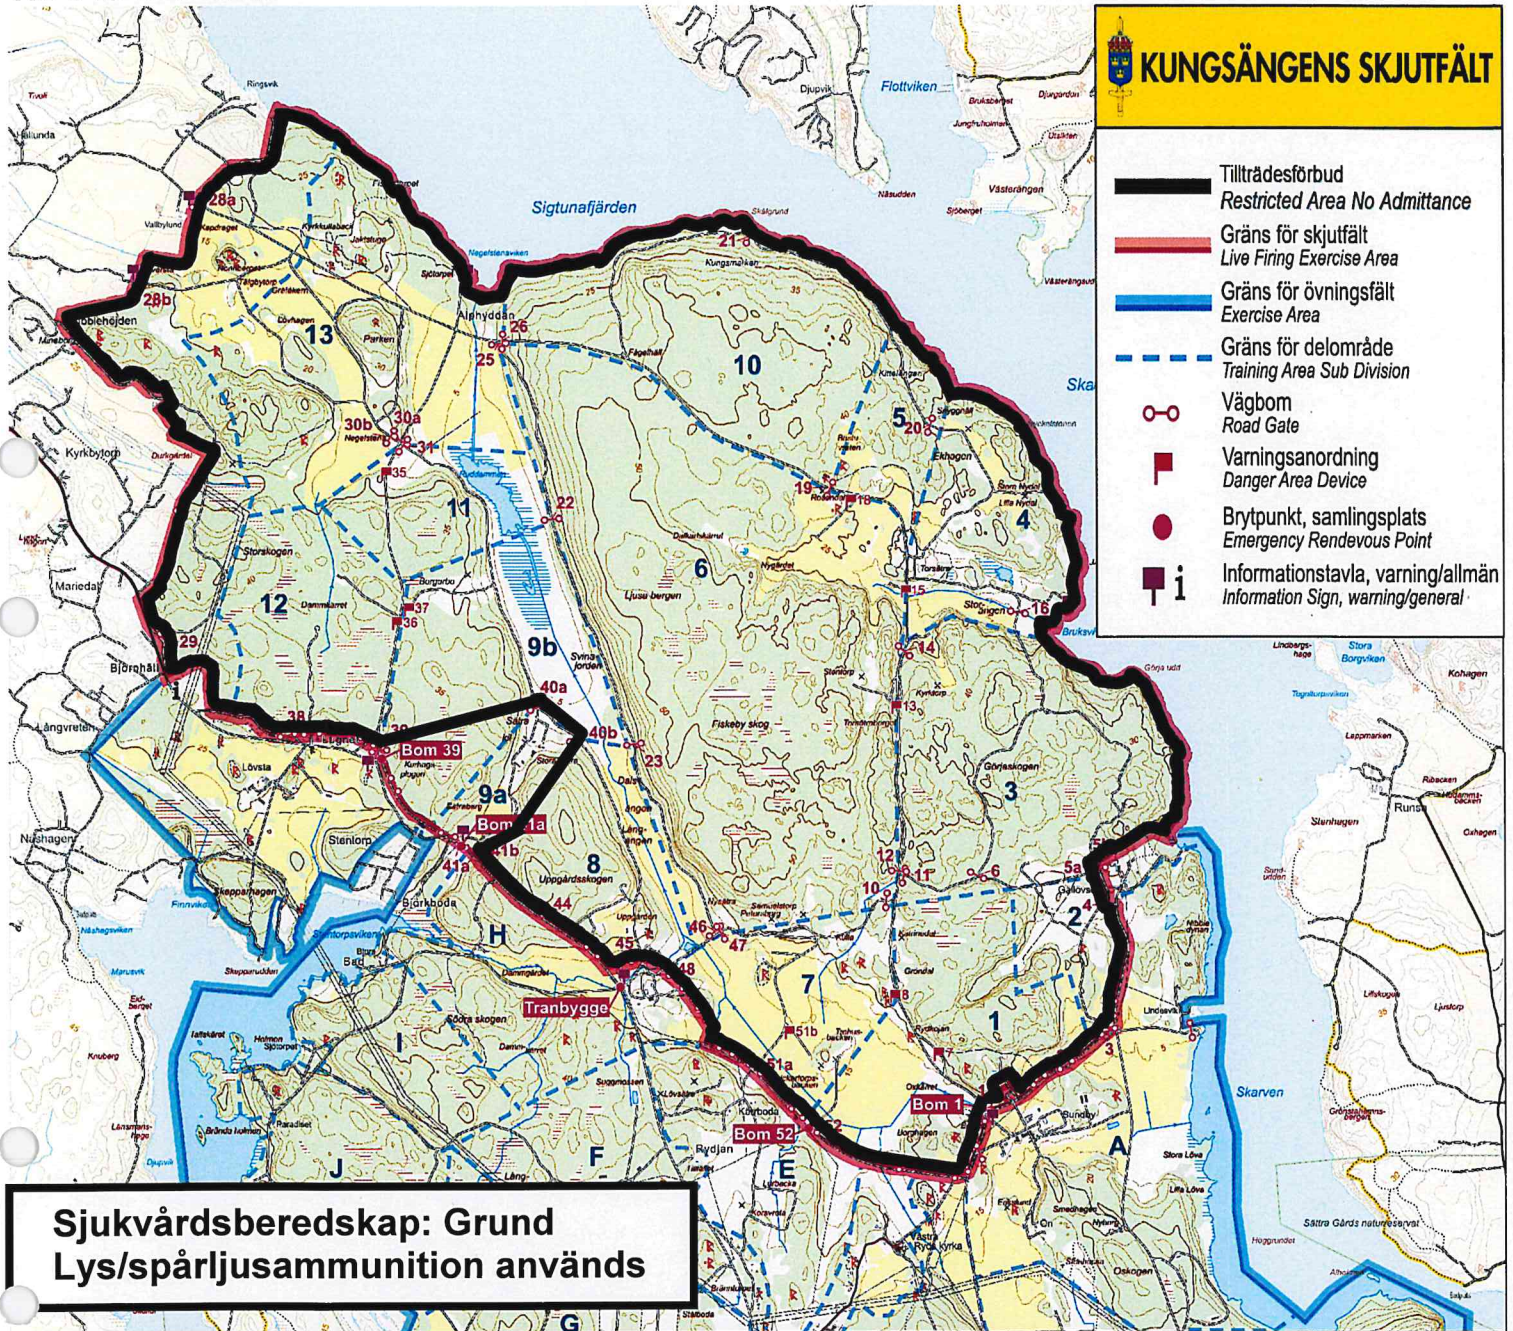

**Tisdag 2025-04-15**

**Kl 09.00 – 21.30**

  
Johan Strömberg  
Kungsängens skjutfält

**TILLTRÄDESFÖRBUD RÅDER INOM SPÄRRAT OMRÅDE  
ENLIGT 2 § SKYDDSLAGEN (2010:305)**

**Onsdag 2025-04-16**

**Kl 09.00 – 21.00**