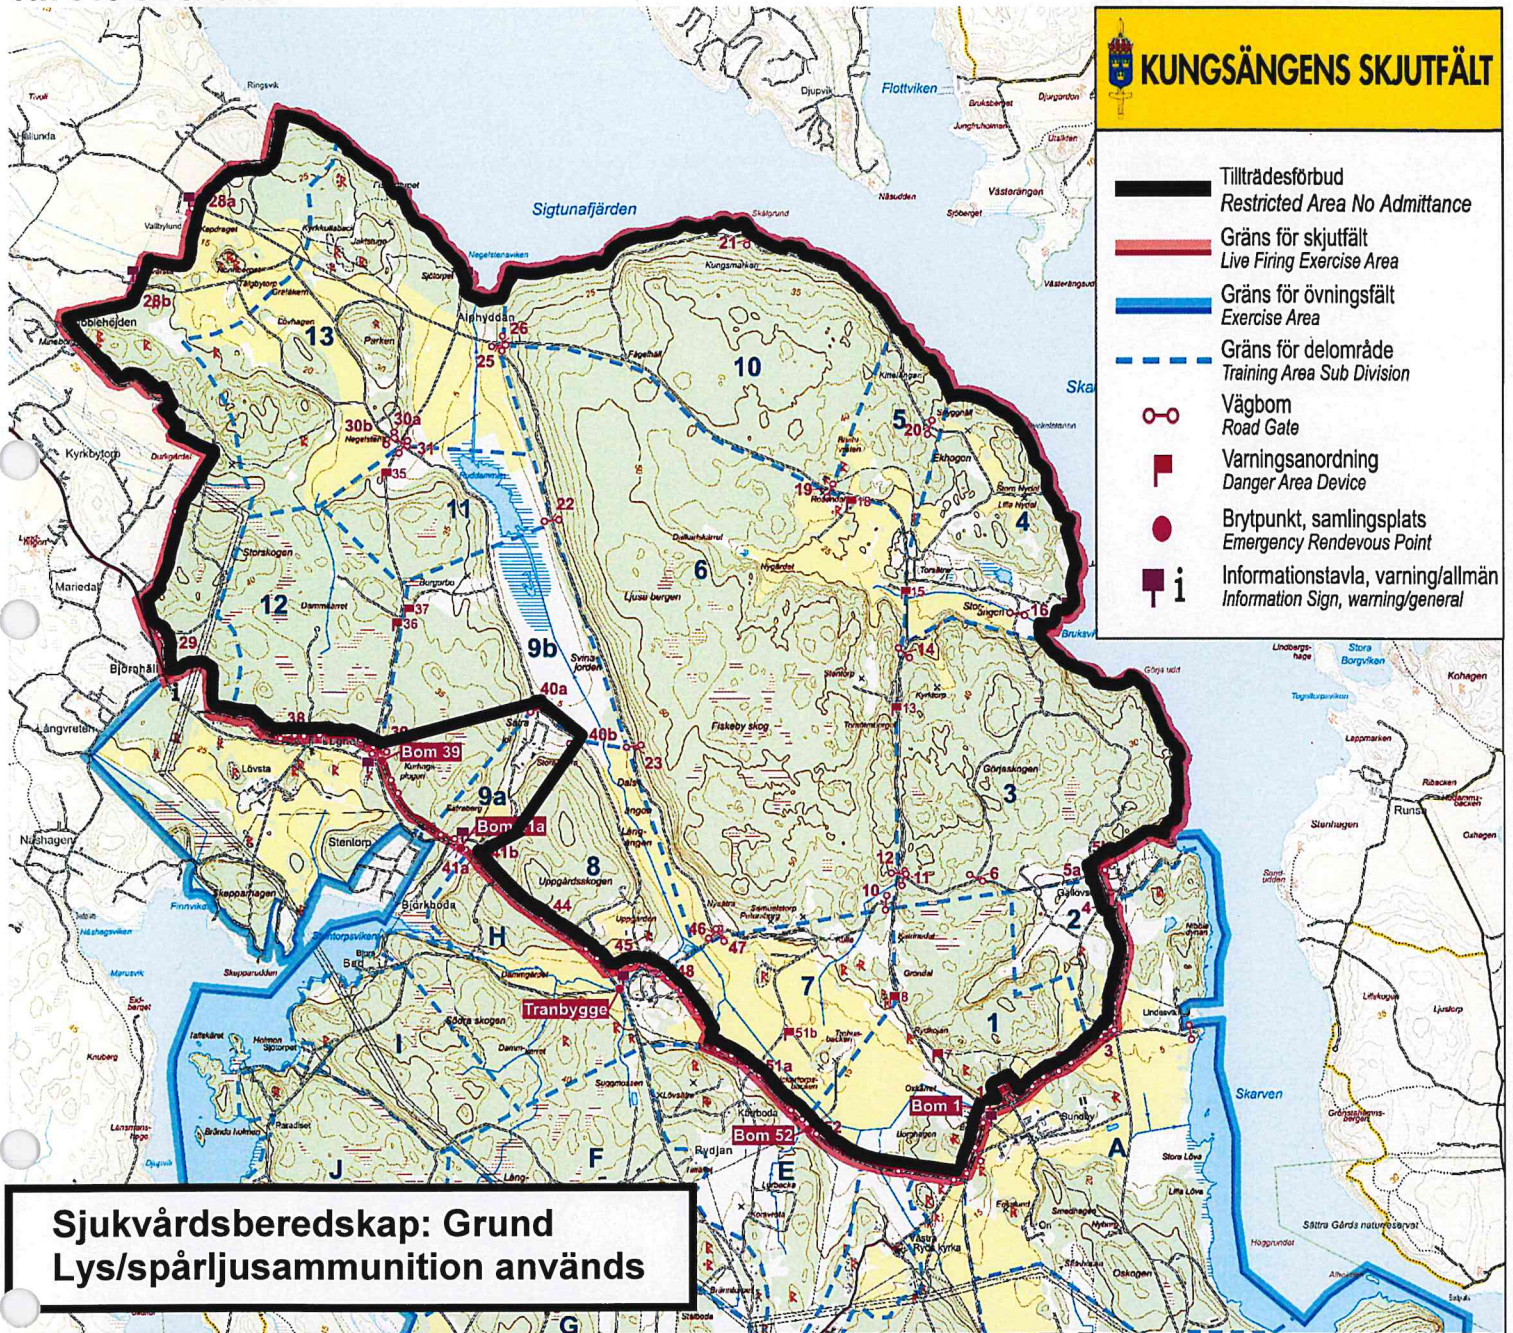

**TILLTRÄDESFÖRBUD RÅDER INOM SPÄRRAT OMRÅDE
ENLIGT 2 § SKYDDSLAGEN (2010:305)**

Tisdag 2025-04-15

Kl 09.00 – 21.30

Johan Strömberg
Kungsängens skjutfält