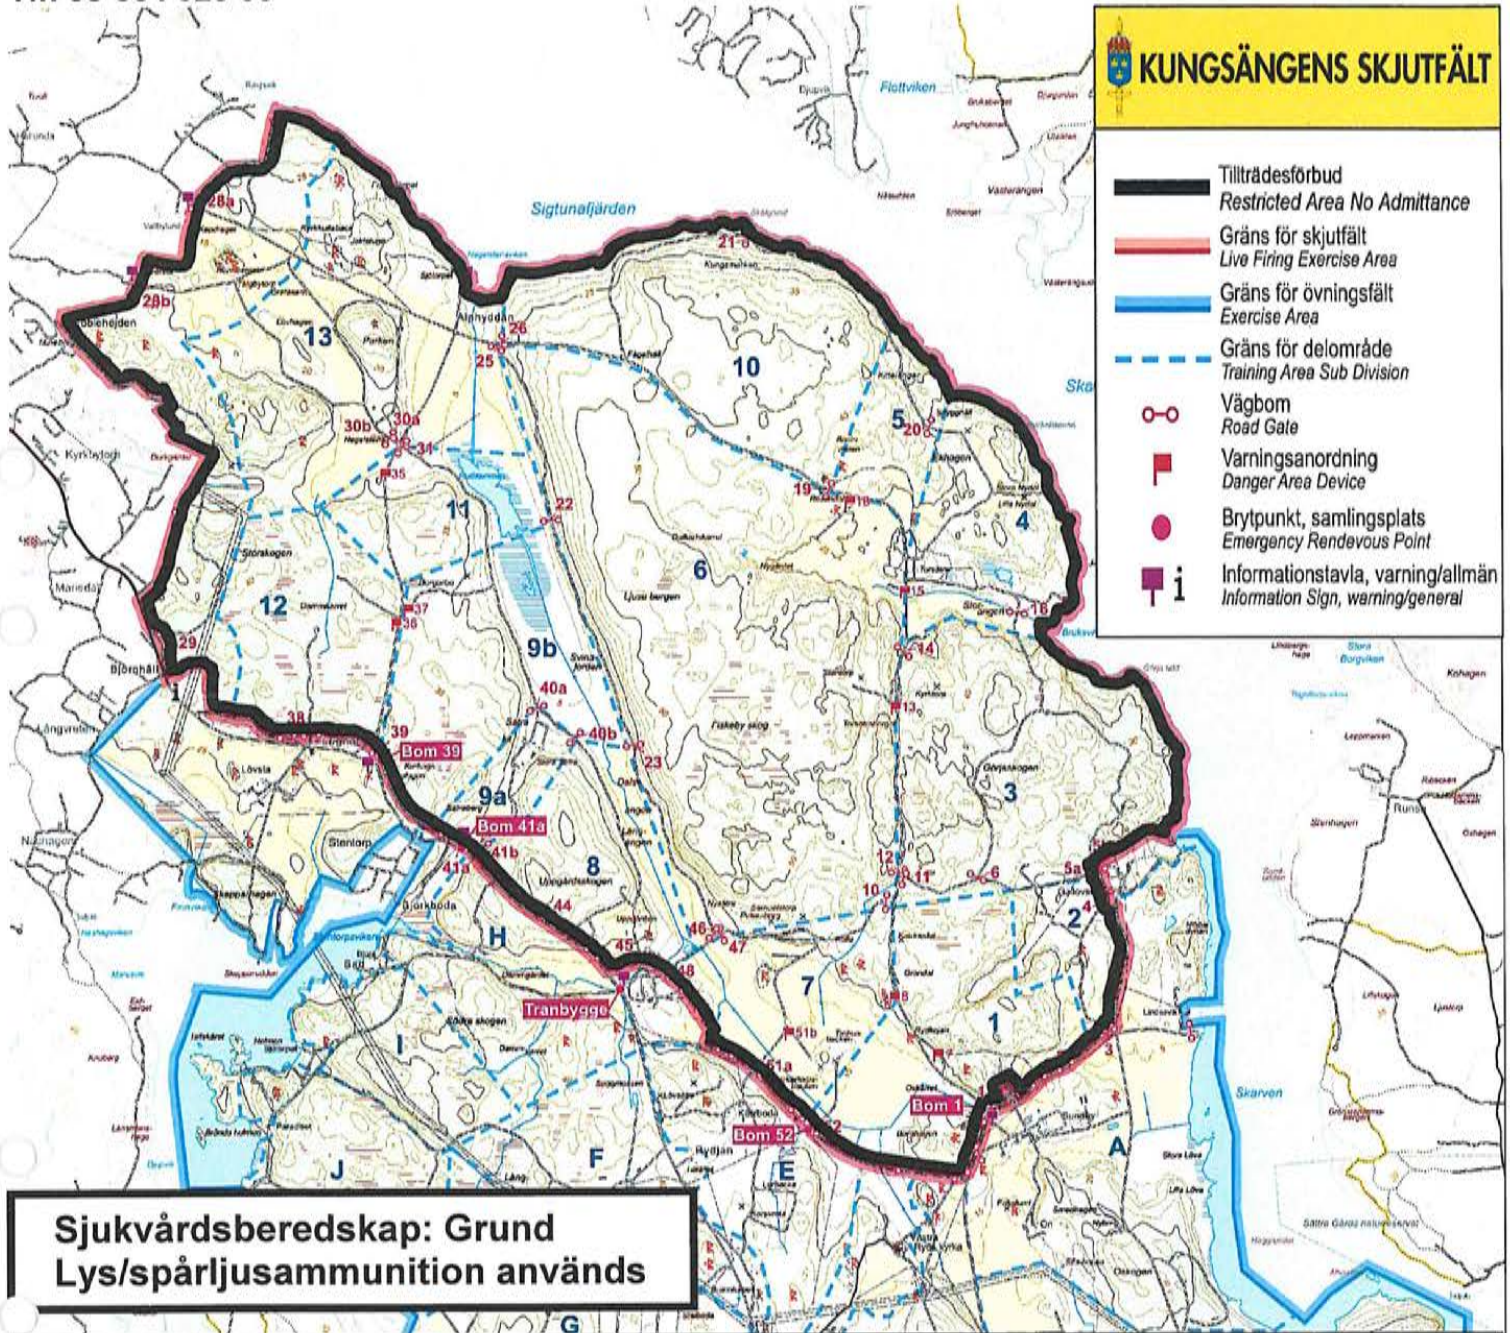

**TILLTRÄDESFÖRBUD RÅDER INOM SPÄRRAT OMRÅDE
ENLIGT 2 § SKYDDSLAGEN (2010:305)**

**Tisdag 2024-09-17
KI 09.00 – 24.00**

Sara Ejderby
Sara Ejderby
Kungsängens skjutfält