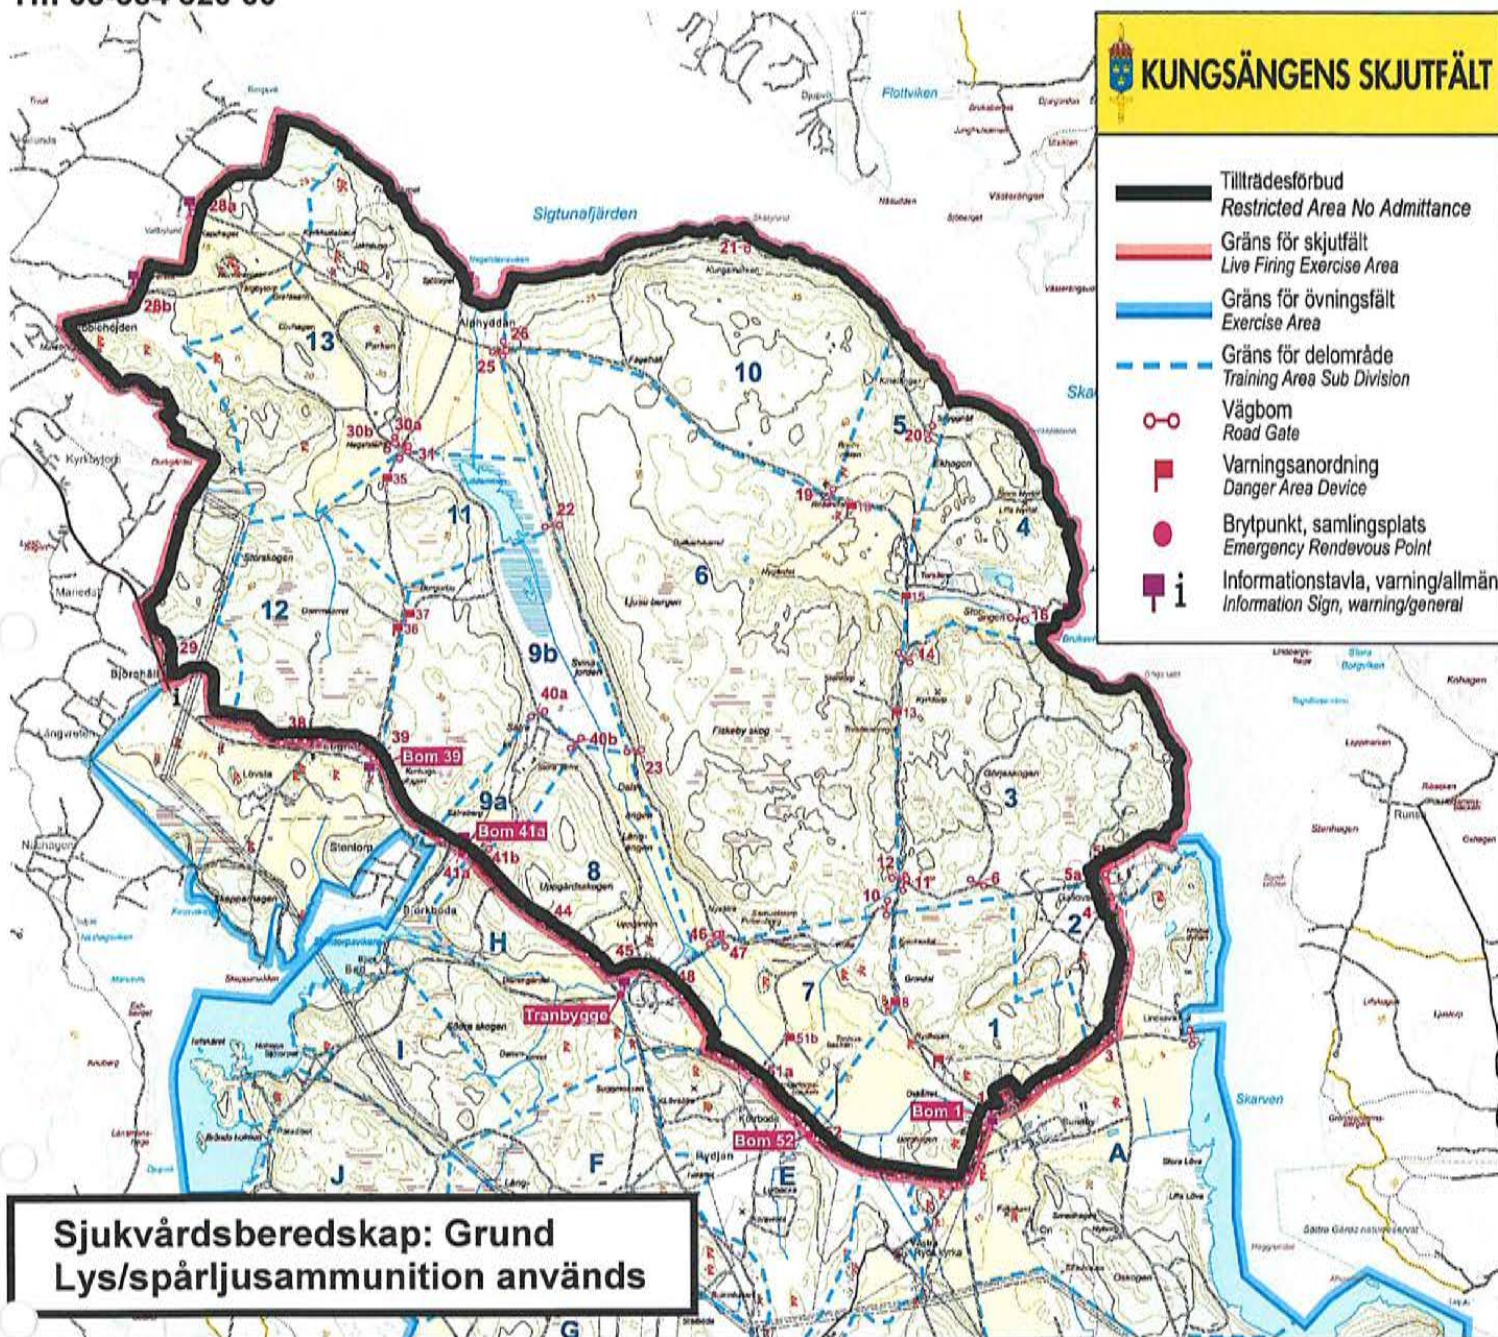

**TILLTRÄDESFÖRBUD RÅDER INOM SPÄRRAT OMRÅDE
ENLIGT 2 § SKYDDSLAGEN (2010:305)**

**Fredag 2024-09-20
KI 09.00 – 16.30**

Sara Ejderby
Sara Ejderby
Kungsängens skjutfält