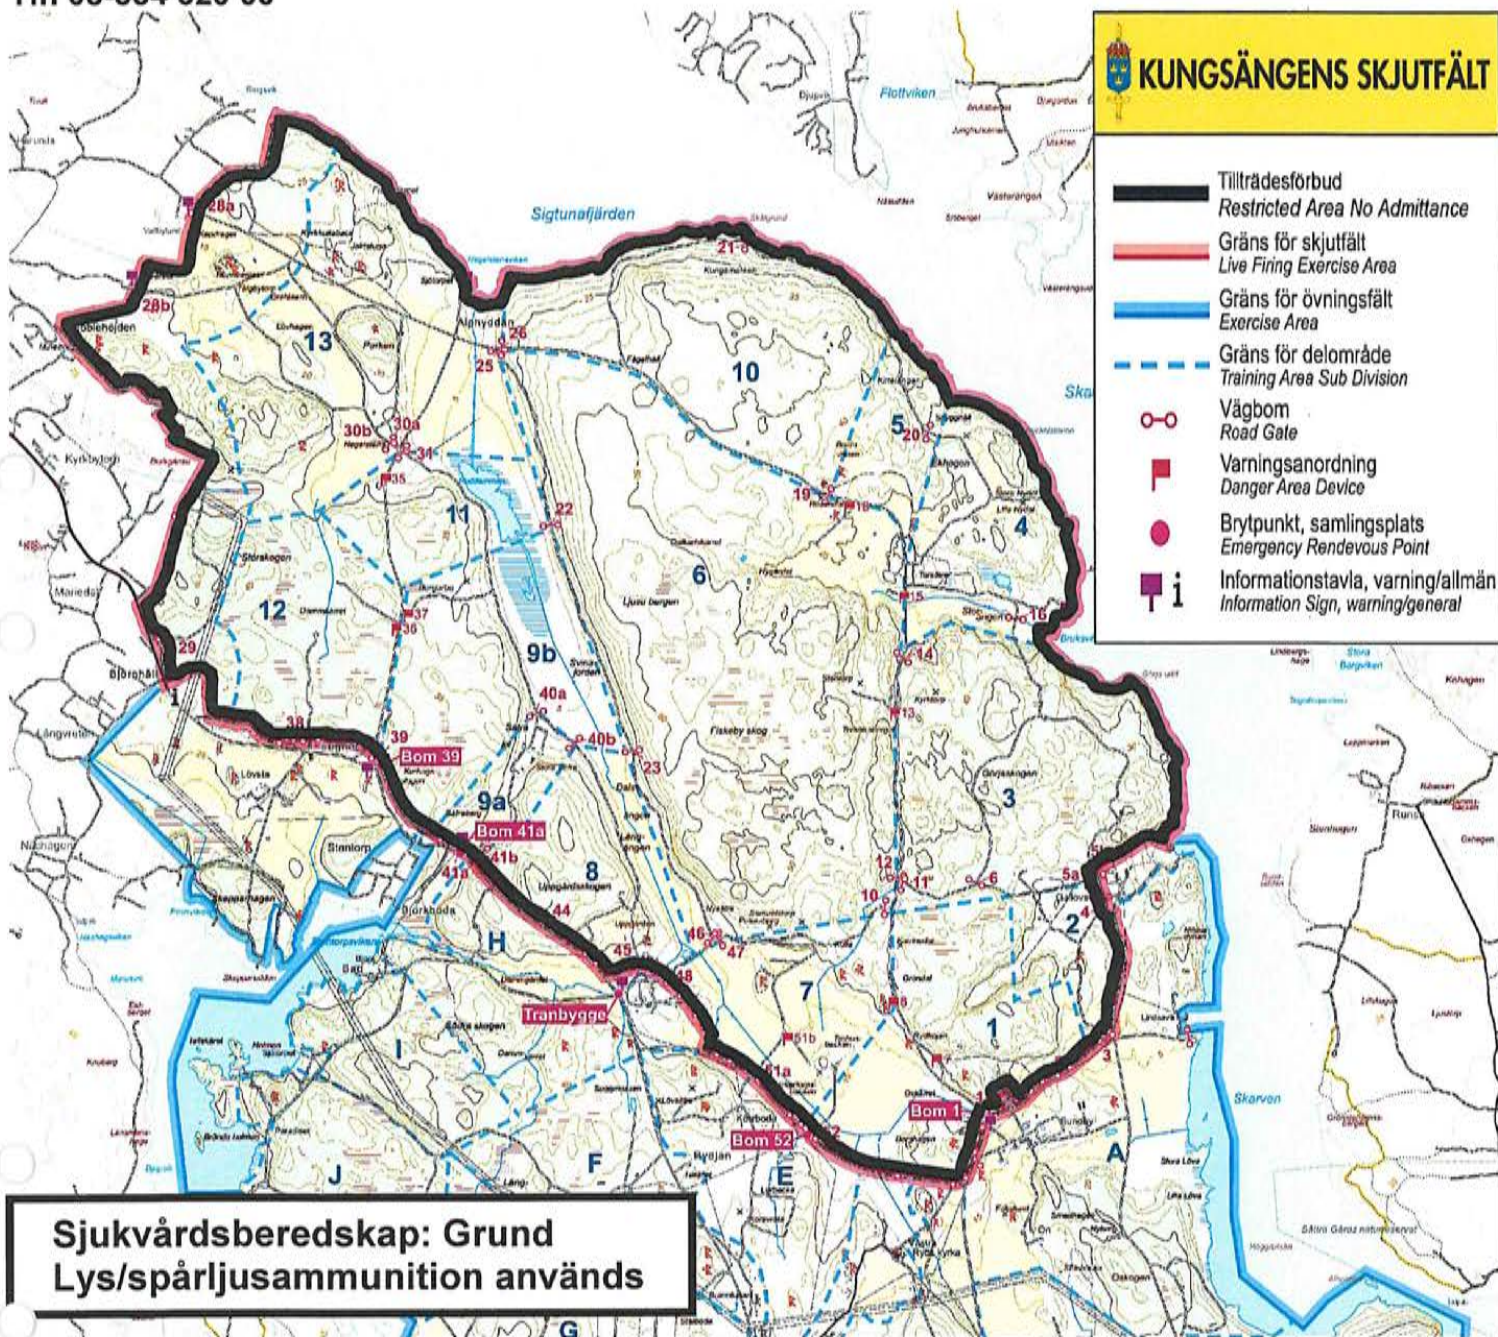

**Tisdag 2024-09-17
KI 09.00 – 24.00**

Sara Ejderby
Sara Ejderby
Kungsängens skjutfält

**TILLTRÄDESFÖRBUD RÅDER INOM SPÄRRAT OMRÅDE
ENLIGT 2 § SKYDDSLAGEN (2010:305)**

Onsdag 2024-09-18

Kl 09.00 – 24.00

Sara Ejderby
Sara Ejderby
Kungsängens skjutfält