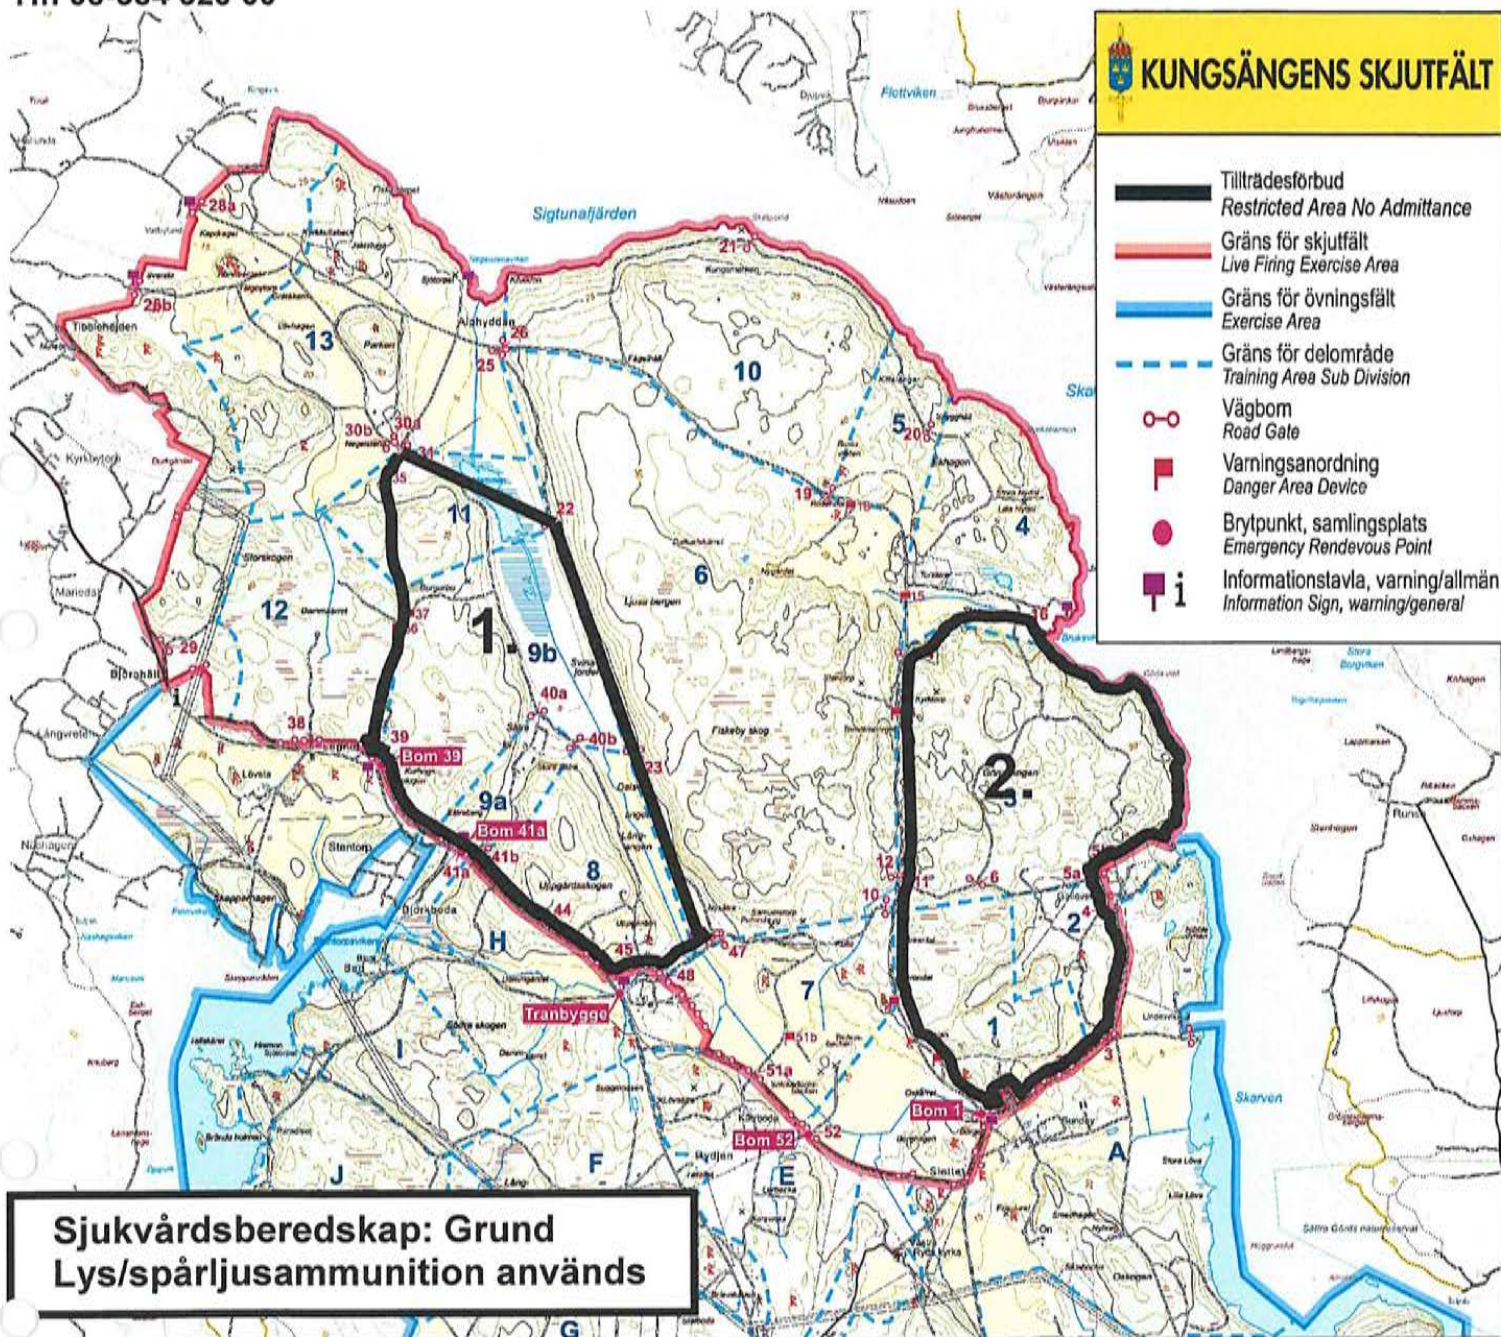

Sjukvårdsberedskap: Grund
Lys/spårlyussammunion används

**TILLTRÄDESFÖRBUD RÅDER INOM SPÄRRAT OMRÅDE
ENLIGT 2 § SKYDDSLAGEN (2010:305)**

Torsdag 2024-09-19

KI 09.00 – 22.00

Sara Ejderby
Sara Ejderby
Kungsängens skjutfält

**TILLTRÄDESFÖRBUD RÅDER INOM SPÄRRAT OMRÅDE
ENLIGT 2 § SKYDDSLAGEN (2010:305)**

**Fredag 2024-09-20
KI 09.00 – 16.30**

Sara Ejderby
Sara Ejderby
Kungsängens skjutfält

**TILLTRÄDESFÖRBUD RÅDER INOM SPÄRRAT OMRÅDE
ENLIGT 2 § SKYDDSLAGEN (2010:305)**