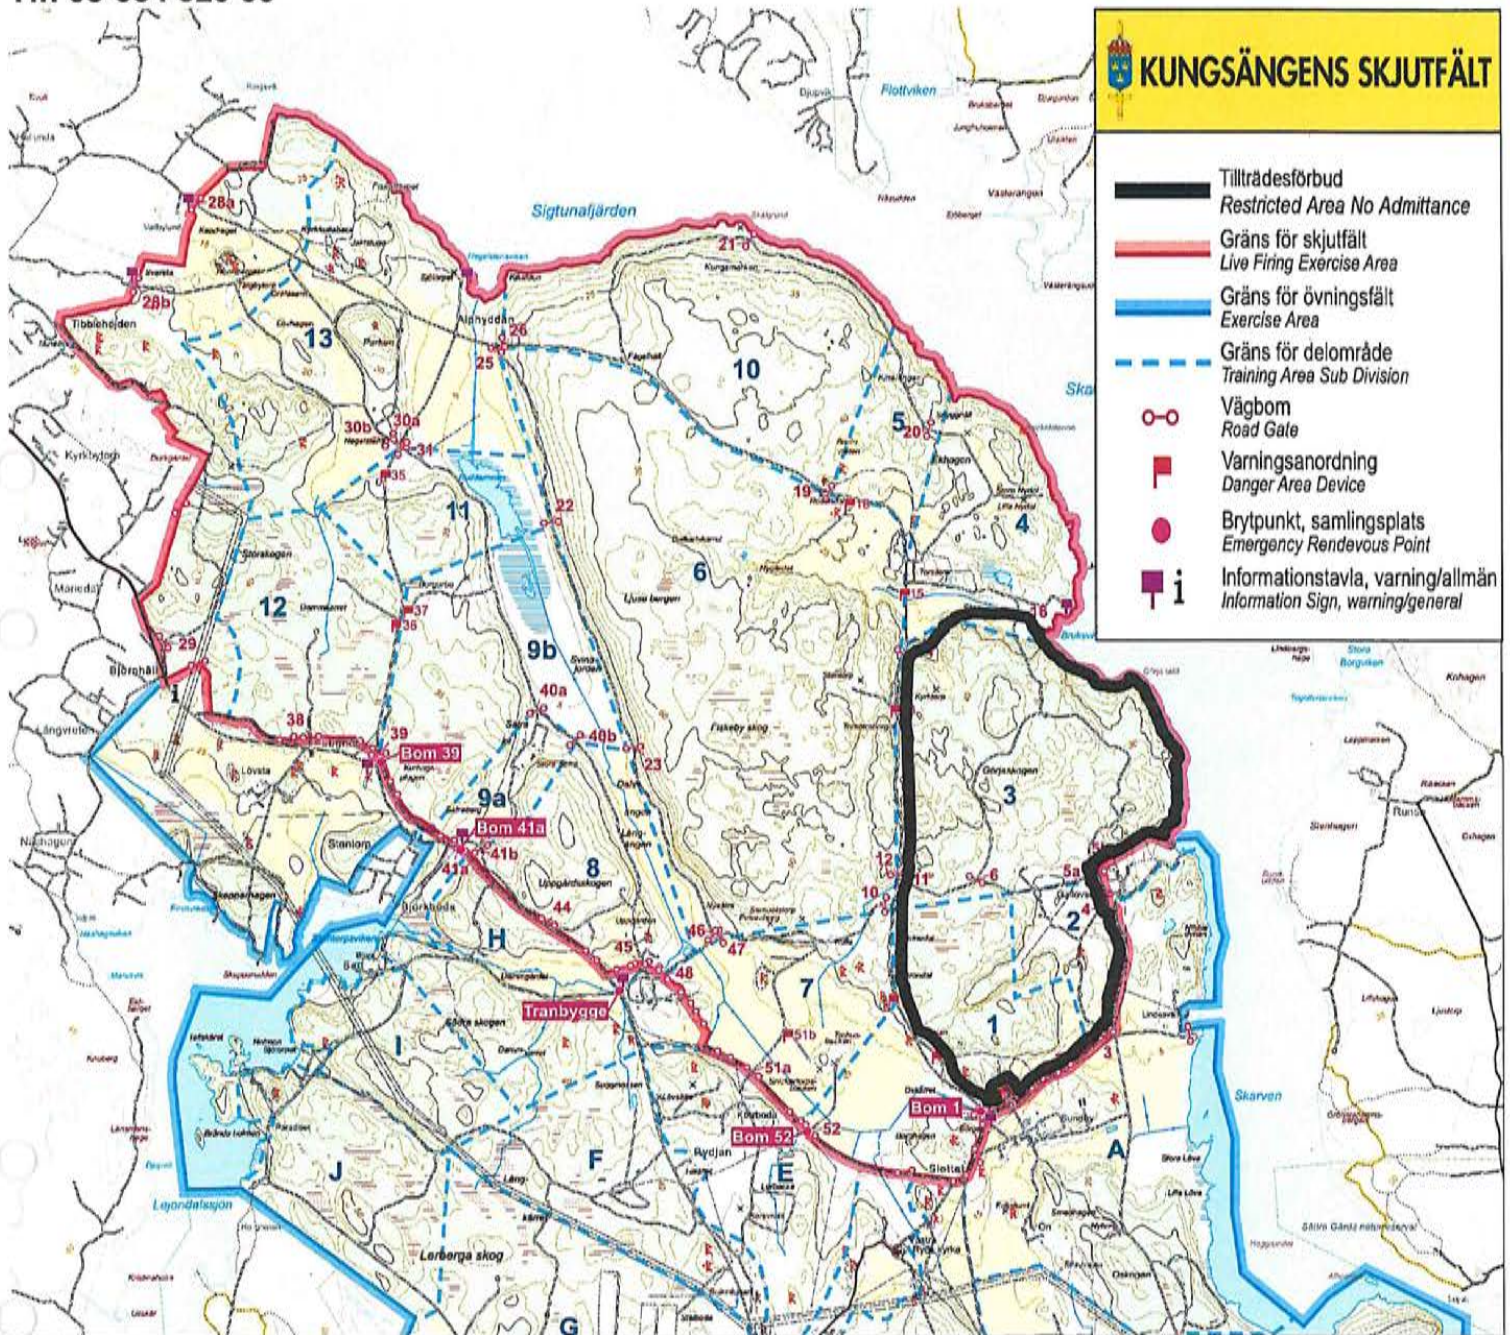

**TILLTRÄDESFÖRBUD RÅDER INOM SPÄRRAT OMRÅDE
ENLIGT 2 § SKYDDSLAGEN (2010:305)**

**Fredag 2024-09-20
KI 09.00 – 16.30**

Sara Ejderby
Sara Ejderby
Kungsängens skjutfält

**TILLTRÄDESFÖRBUD RÅDER INOM SPÄRRAT OMRÅDE
ENLIGT 2 § SKYDDSLAGEN (2010:305)**

Lördag 2024-09-21

Omr 1. KI 09.00 – 16.00

Omr 2. KI 10.00 – 16.00

Sara Ejderby
Sara Ejderby
Kungsängens skjutfält

TILLTRÄDESFÖRBUD RÅDER INOM SPÄRRAT OMRÅDE
ENLIGT 2 § SKYDDSLAGEN (2010:305)

Söndag 2024-09-22