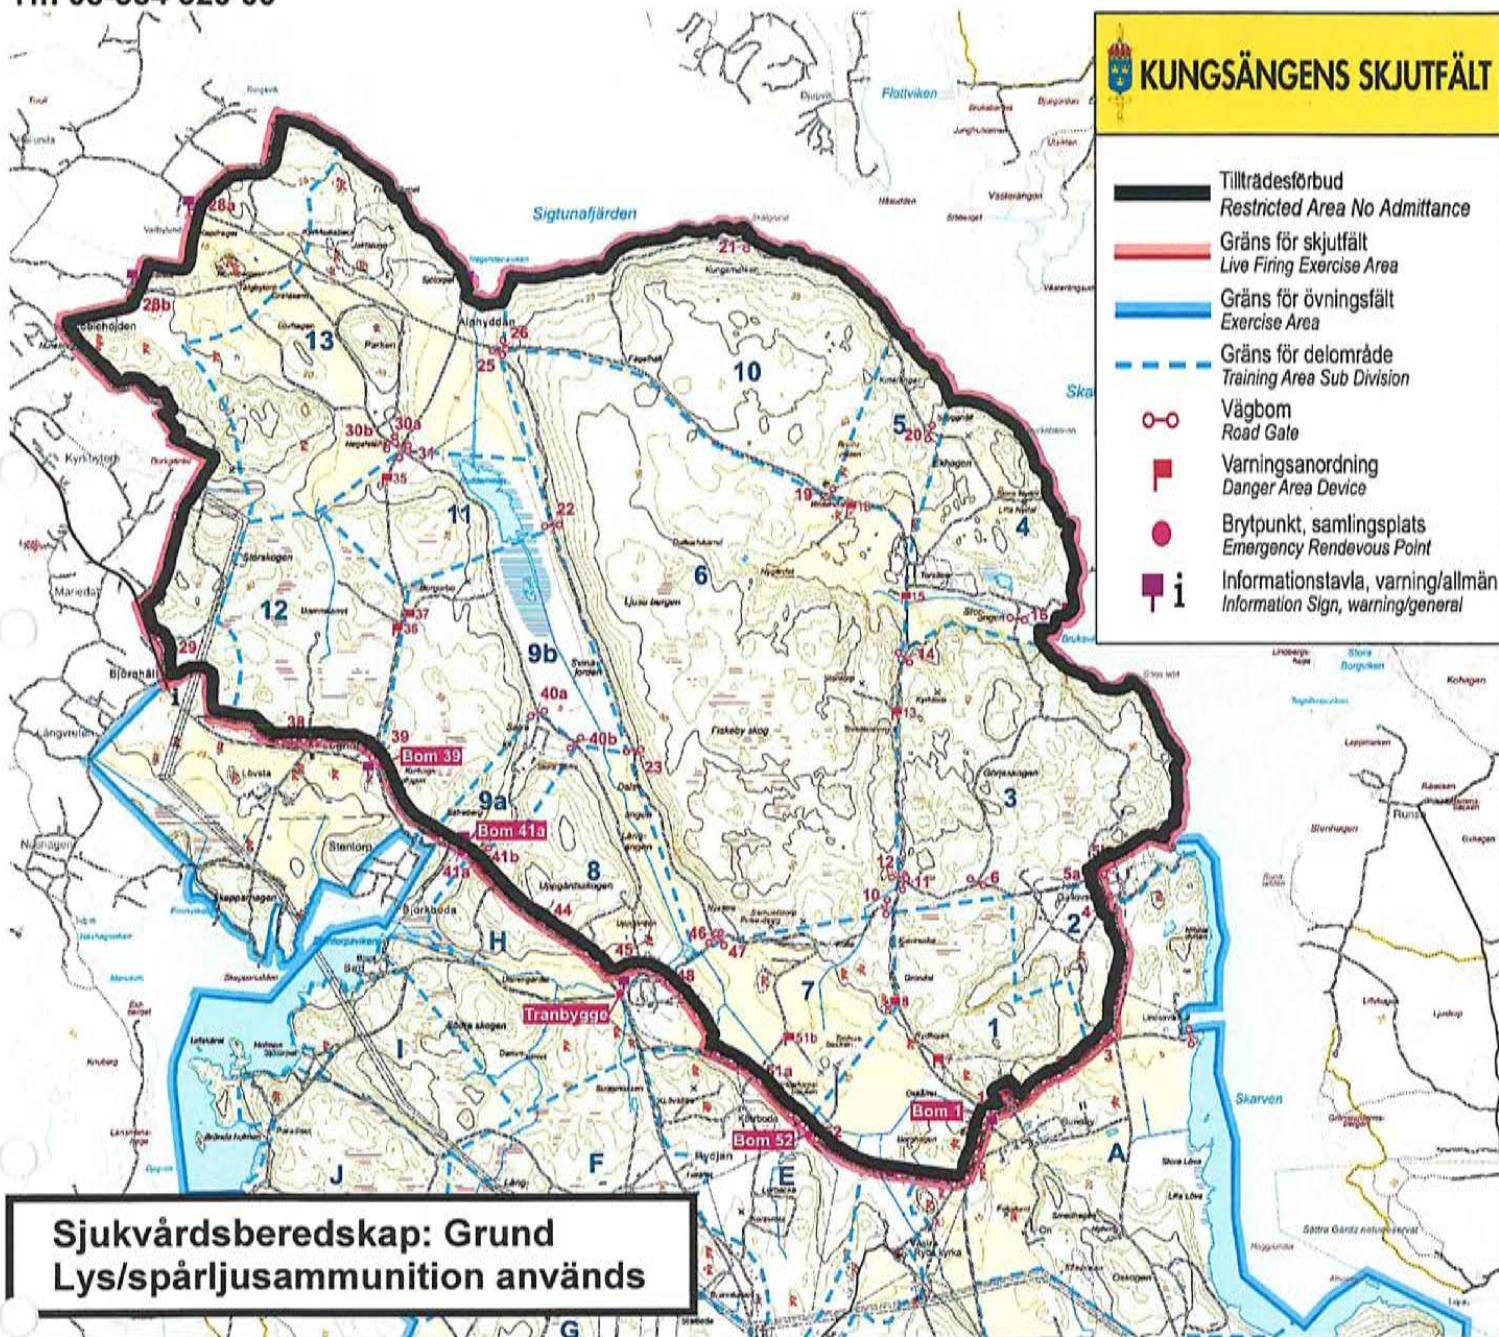

**Tisdag 2024-09-17
KI 09.00 – 24.00**

Sara Ejderby
Sara Ejderby
Kungsängens skjutfält

**TILLTRÄDESFÖRBUD RÅDER INOM SPÄRRAT OMRÅDE
ENLIGT 2 § SKYDDSLAGEN (2010:305)**

Onsdag 2024-09-18

Kl 09.00 – 24.00

Sara Ejderby
Sara Ejderby
Kungsängens skjutfält