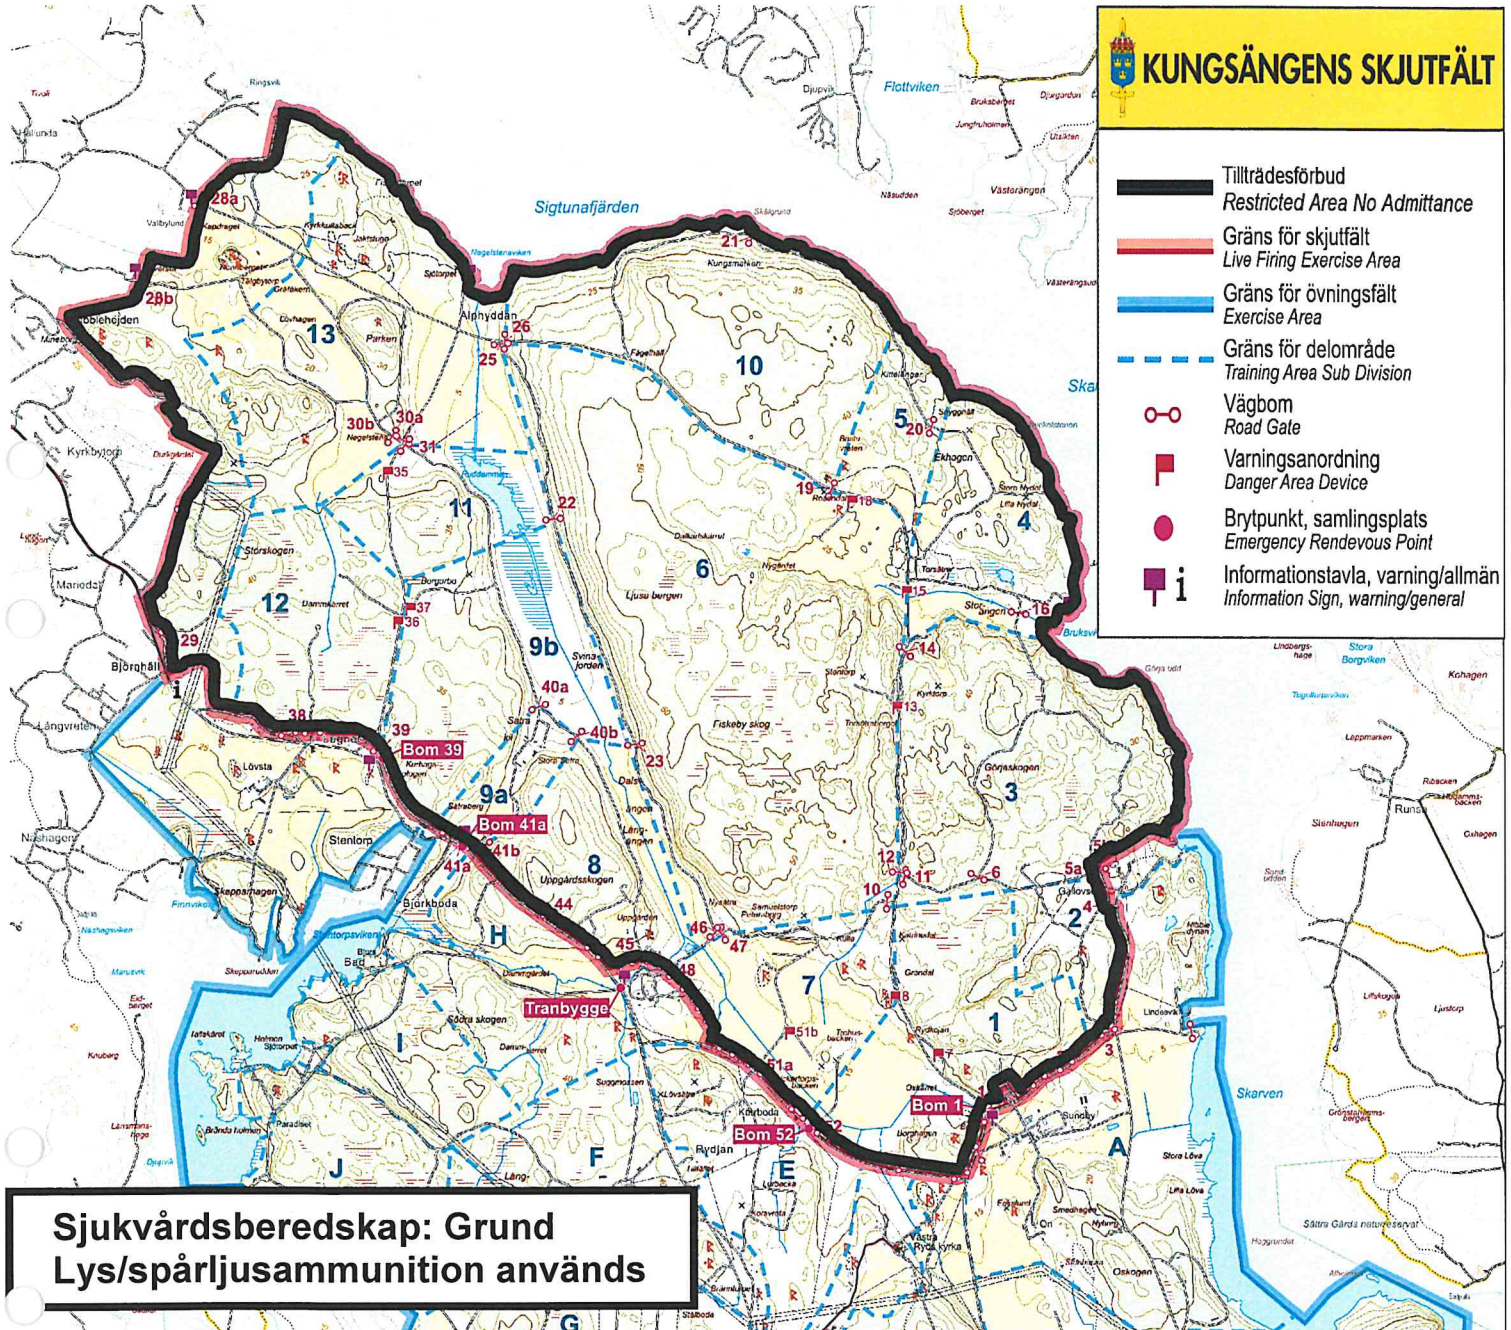

**TILLTRÄDESFÖRBUD RÅDER INOM SPÄRRAT OMRÅDE
ENLIGT 2 § SKYDDSLAGEN (2010:305)**

Torsdag 2024-12-05

KI 00.00 – 01.00

KI 09.00 – 24.00

Sara Ejderby
Sara Ejderby
Kungsängens skjutfält