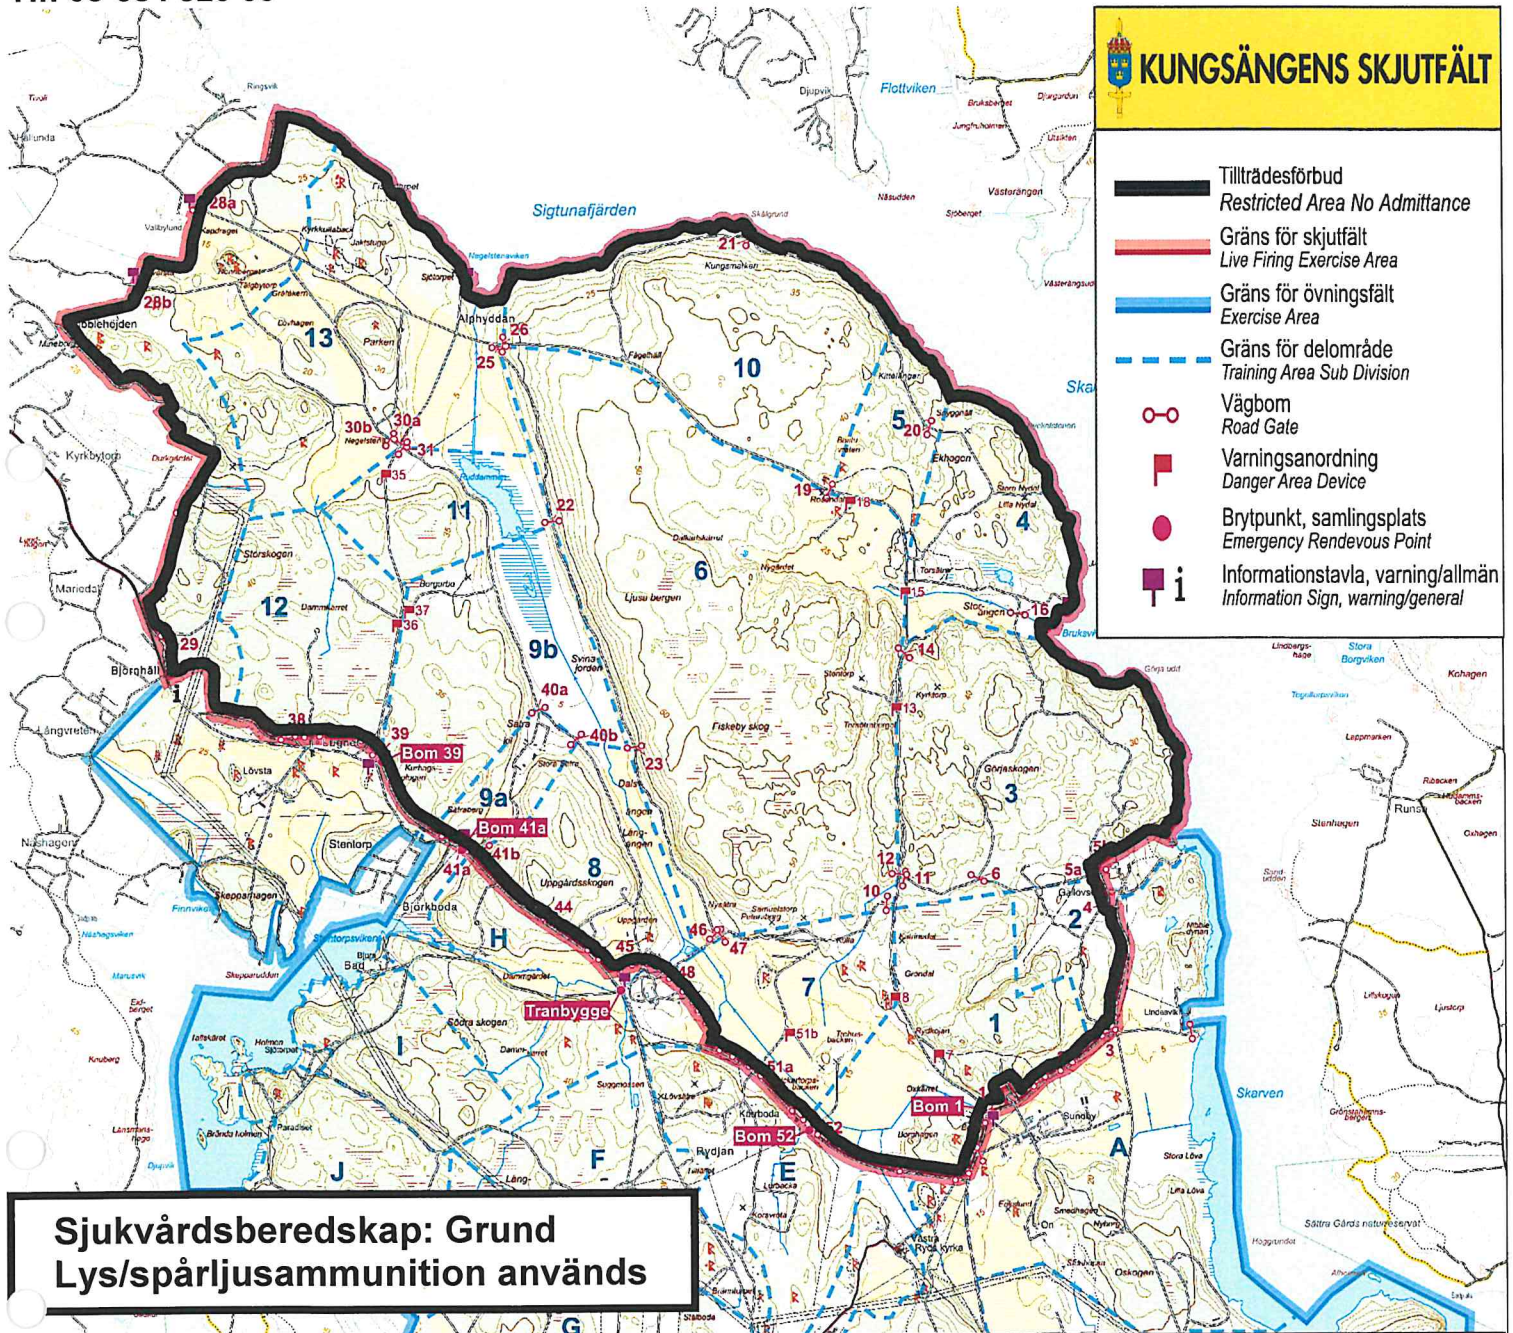

**TILLTRÄDESFÖRBUD RÅDER INOM SPÄRRAT OMRÅDE
ENLIGT 2 § SKYDDSLAGEN (2010:305)**

Fredag 2024-12-06

KI 00.00 – 01.00

KI 09.00 – 24.00

Sara Ejderby
Sara Ejderby
Kungsängens skjutfält