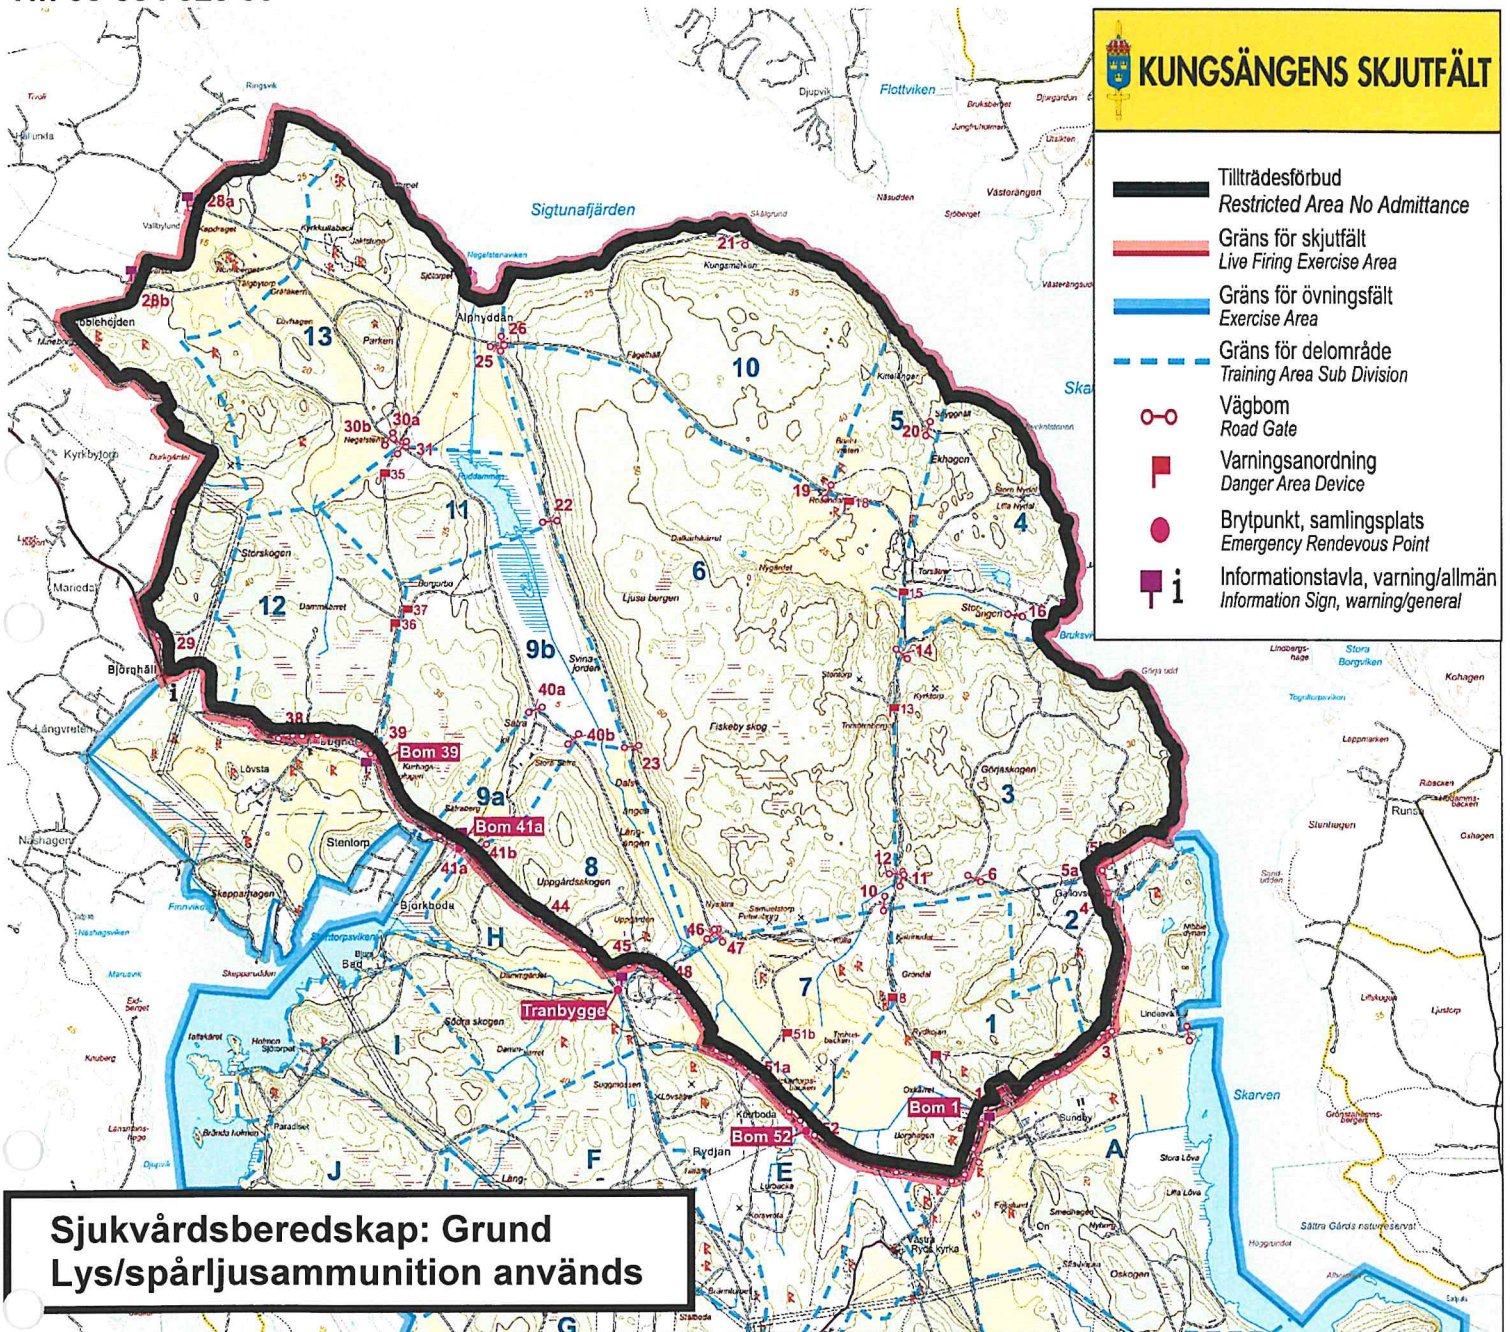

**TILLTRÄDESFÖRBUD RÅDER INOM SPÄRRAT OMRÅDE
ENLIGT 2 § SKYDDSLAGEN (2010:305)**

**Tisdag 2024-12-03
KI 09.00 – 24.00**

Sara Ejderby
Sara Ejderby
Kungsängens skjutfält

**TILLTRÄDESFÖRBUD RÅDER INOM SPÄRRAT OMRÅDE
ENLIGT 2 § SKYDDSLAGEN (2010:305)**