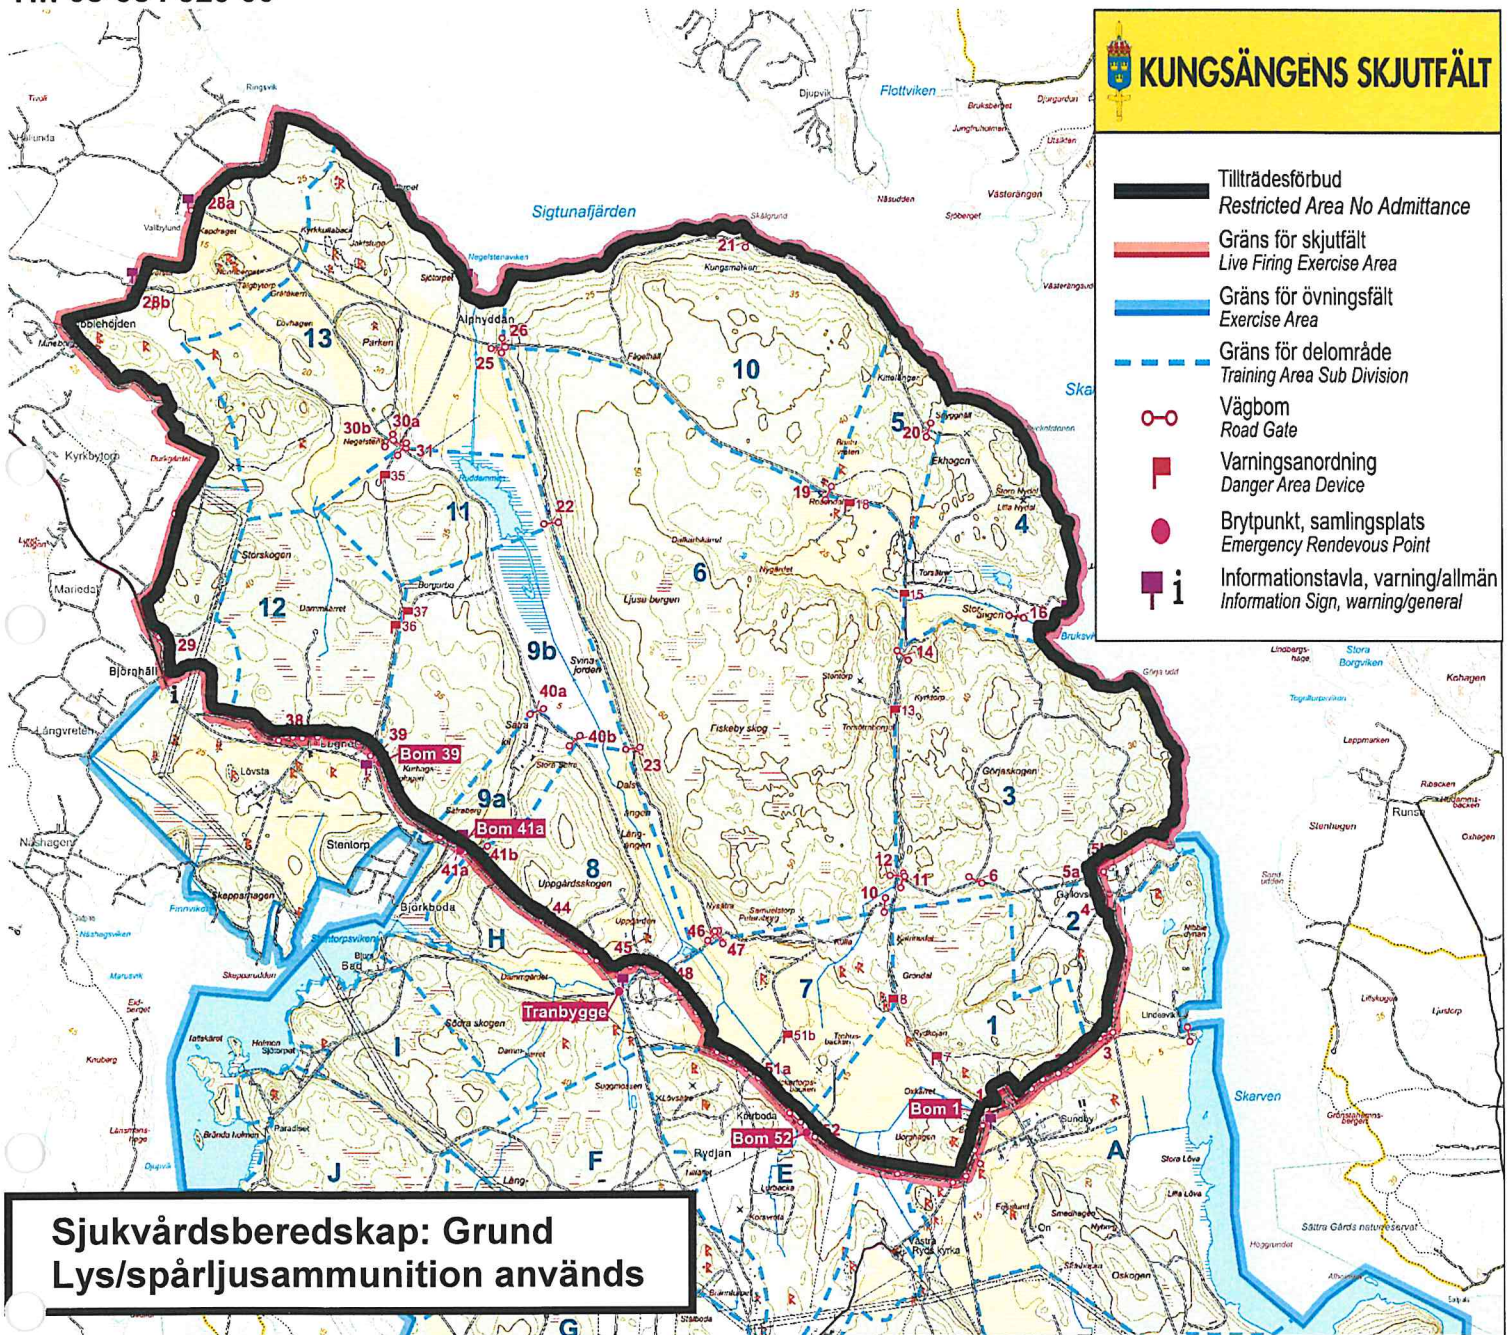

KI 09.00 – 24.00

Sara Ejderby
Sara Ejderby
Kungsängens skjutfält

**TILLTRÄDESFÖRBUD RÅDER INOM SPÄRRAT OMRÅDE
ENLIGT 2 § SKYDDSLAGEN (2010:305)**

Fredag 2024-12-06

KI 00.00 – 01.00

KI 09.00 – 24.00

Sara Ejderby
Sara Ejderby
Kungsängens skjutfält

KUNGSÄNGENS SKJUTFÄLT

- Tillträdesförbud
Restricted Area No Admittance
- Gräns för skjutfält
Live Firing Exercise Area
- Gräns för övningsfält
Exercise Area
- Gräns för delområde
Training Area Sub Division
- Vägbom
Road Gate
- Varningsanordning
Danger Area Device
- Brytpunkt, samlingsplats
Emergency Rendezvous Point
- Informationstavla, varning/allmän
Information Sign, warning/general