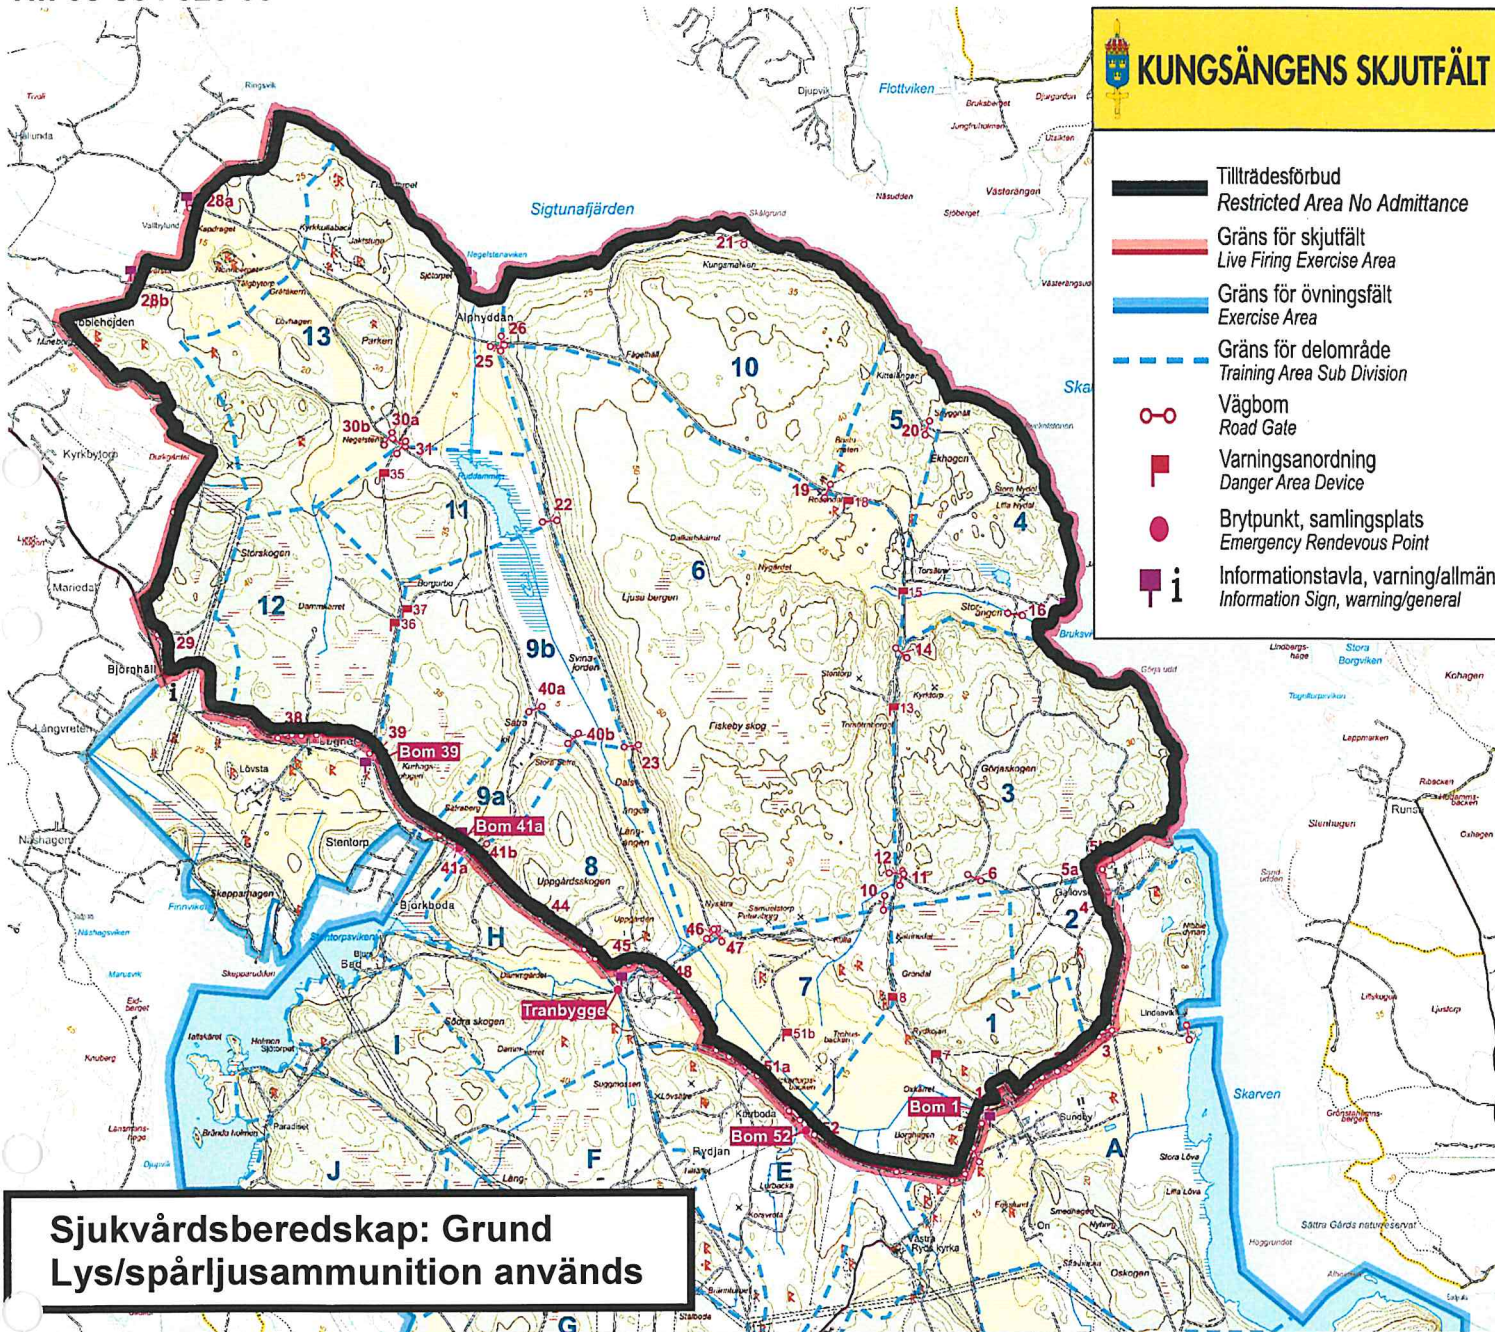

**Sjukvårdsberedskap: Grund
Lys/spärljusammunition används**

**TILLTRÄDESFÖRBUD RÅDER INOM SPÄRRAT OMRÅDE
ENLIGT 2 § SKYDDSLAGEN (2010:305)**

**Tisdag 2024-12-03
KI 09.00 – 24.00**

Sara Ejderby
Sara Ejderby
Kungsängens skjutfält