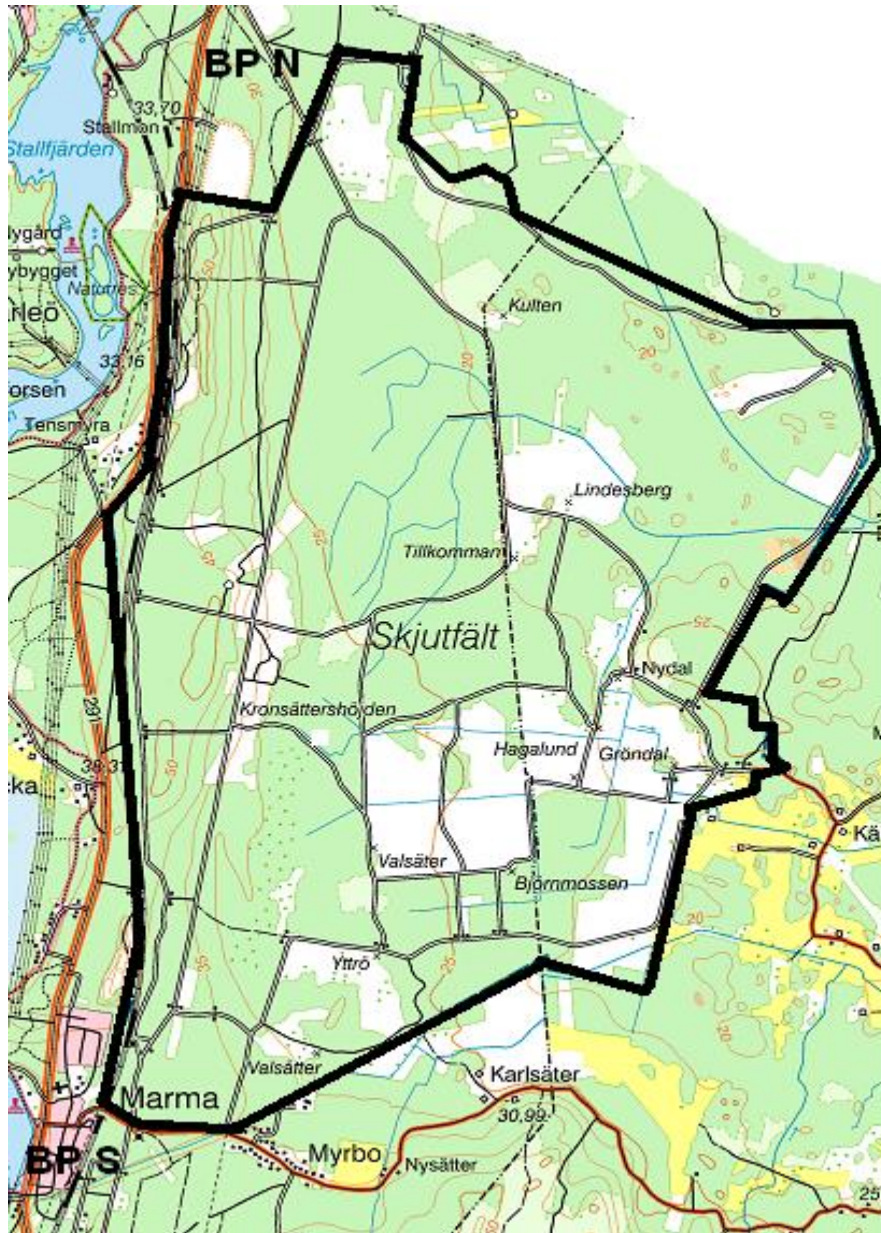

LIVGARDET
Övn- och skjutfältsavd
814 95 ÄLVKARLEBY
Tfn 076-6366067

2024-09-16
Skjutvarning för
MARMA SKJUTFÄLT

Övrigt:

OBSERVERA att det
ALLTID råder
FORDONSFÖRBUD samt
ELDNINGSFÖRBUD på
fältet. Även när det ej råder
tillträdesförbud.

Vid frågor:
Ring Marma skjutfält

TILLTRÄDESFÖRBUD RÅDER INOM SPÄRRAT OMRÅDE
ENLIGT SKYDDSLAGEN 2010:305 2§

V.441

<u>Måndag</u>	<u>241007</u>	<u>00.00 - 24.00</u>
<u>Tisdag</u>	<u>241008</u>	<u>00.00 - 24.00</u>
<u>Onsdag</u>	<u>241009</u>	<u>00.00 - 24.00</u>
<u>Torsdag</u>	<u>241010</u>	<u>00.00 - 24.00</u>
<u>Fredag</u>	<u>241011</u>	<u>00.00 - 24.00</u>
<u>Lördag</u>	<u>241012</u>	<u>00.00 - 24.00</u>
<u>Söndag</u>	<u>241013</u>	<u>00.00 - 24.00</u>