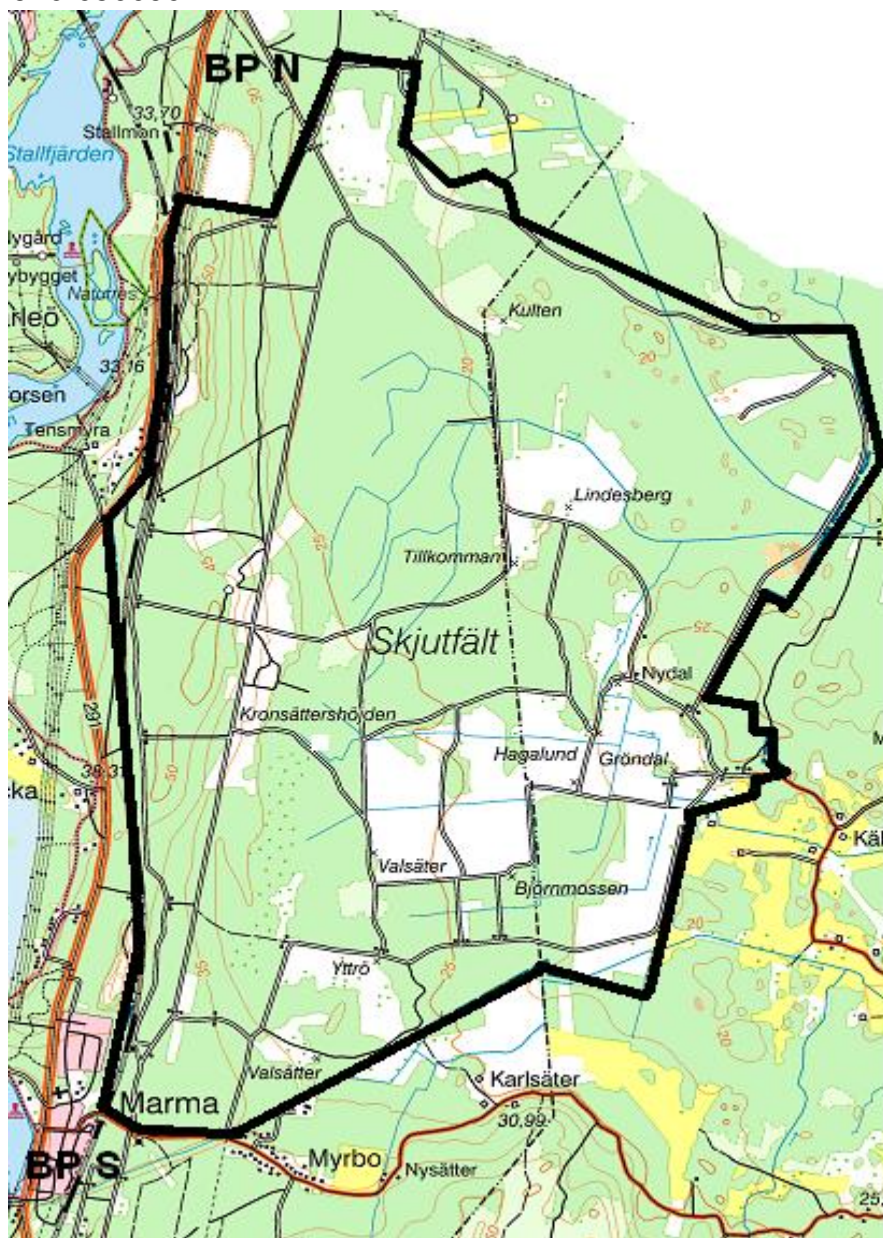

LIVGARDET  
Övn- och skjutfältsavd  
814 95 ÄLVKARLEBY  
Tfn 076-6366067

2024-09-16  
Skjutvarning för  
MARMA SKJUTFÄLT

**Övrigt:**

**OBSERVERA** att det  
**ALLTID** råder  
**FORDONSFÖRBUD** samt  
**ELDNINGSFÖRBUD** på  
fältet. Även när det ej råder  
tillträdesförbud.

**Vid frågor:**  
**Ring Marma skjutfält**

**TILLTRÄDESFÖRBUD RÅDER INOM SPÄRRAT OMRÅDE**  
**ENLIGT SKYDDSLAGEN 2010:305 2§**

**V.442**

<b><u>Måndag</u></b>	<b><u>241014 00.00 - 24.00</u></b>
<b><u>Tisdag</u></b>	<b><u>241015 00.00 - 24.00</u></b>
<b><u>Onsdag</u></b>	<b><u>241016 00.00 - 24.00</u></b>
<b><u>Torsdag</u></b>	<b><u>241017 00.00 - 24.00</u></b>
<b><u>Fredag</u></b>	<b><u>241018 00.00 - 16.00</u></b>
<b><u>Lördag</u></b>	<b><u>Inget tillträdesförbud</u></b>
<b><u>Söndag</u></b>	<b><u>Inget tillträdesförbud</u></b>