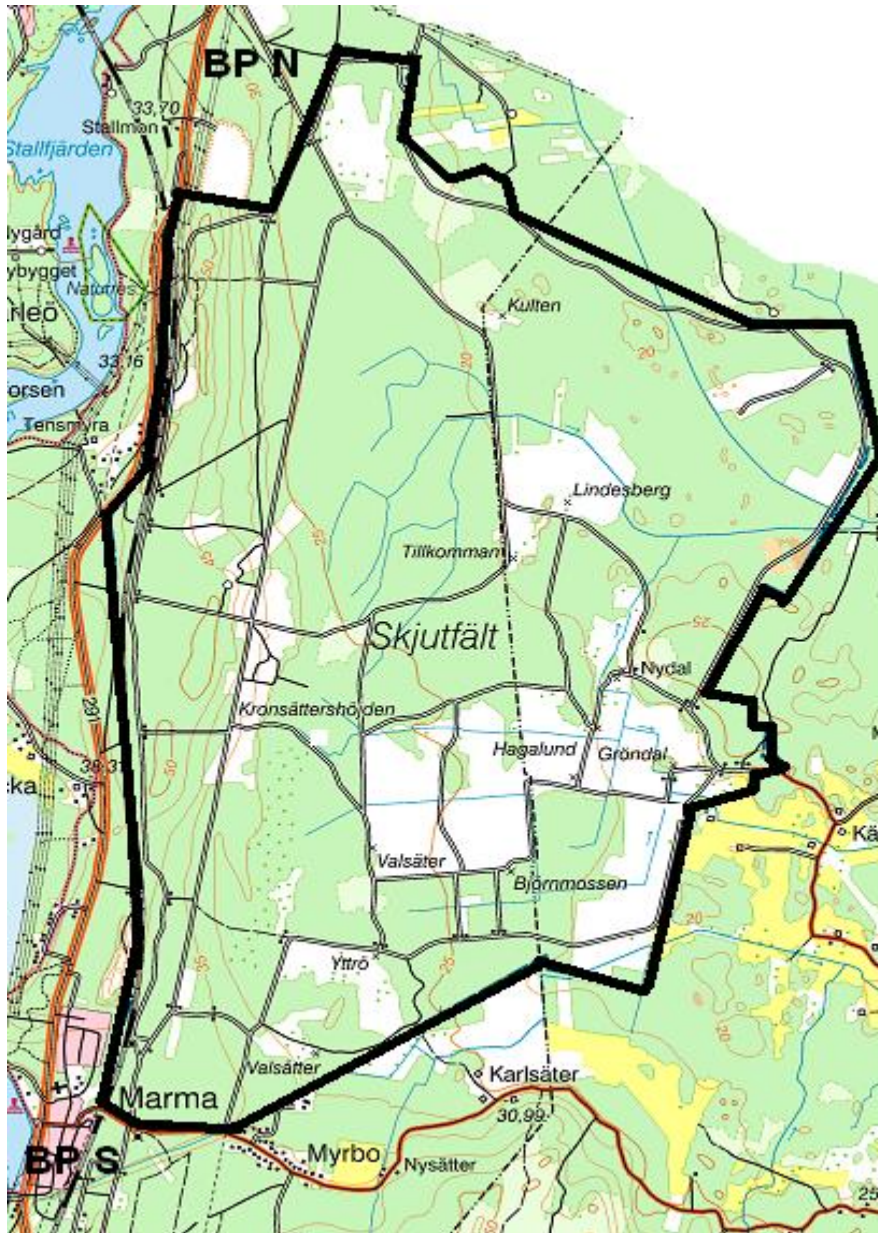

LIVGARDET
Övn- och skjutfältsavd
814 95 ÄLVKARLEBY
Tfn 076-6366067

2024-09-16
Skjutvarning för
MARMA SKJUTFÄLT

Övrigt:

OBSERVERA att det
ALLTID råder
FORDONSFÖRBUD samt
ELDNINGSFÖRBUD på
fältet. Även när det ej råder
tillträdesförbud.

Vid frågor:
Ring Marma skjutfält

TILLTRÄDESFÖRBUD RÅDER INOM SPÄRRAT OMRÅDE
ENLIGT SKYDDSLAGEN 2010:305 2§

V.443

<u>Måndag</u>	<u>241021</u>	<u>07.00 - 24.00</u>
<u>Tisdag</u>	<u>241022</u>	<u>00.00 - 24.00</u>
<u>Onsdag</u>	<u>241023</u>	<u>00.00 - 24.00</u>
<u>Torsdag</u>	<u>241024</u>	<u>00.00 - 24.00</u>
<u>Fredag</u>	<u>241025</u>	<u>00.00 - 24.00</u>
<u>Lördag</u>	<u>241026</u>	<u>00.00 - 24.00</u>
<u>Söndag</u>	<u>241027</u>	<u>00.00 - 24.00</u>