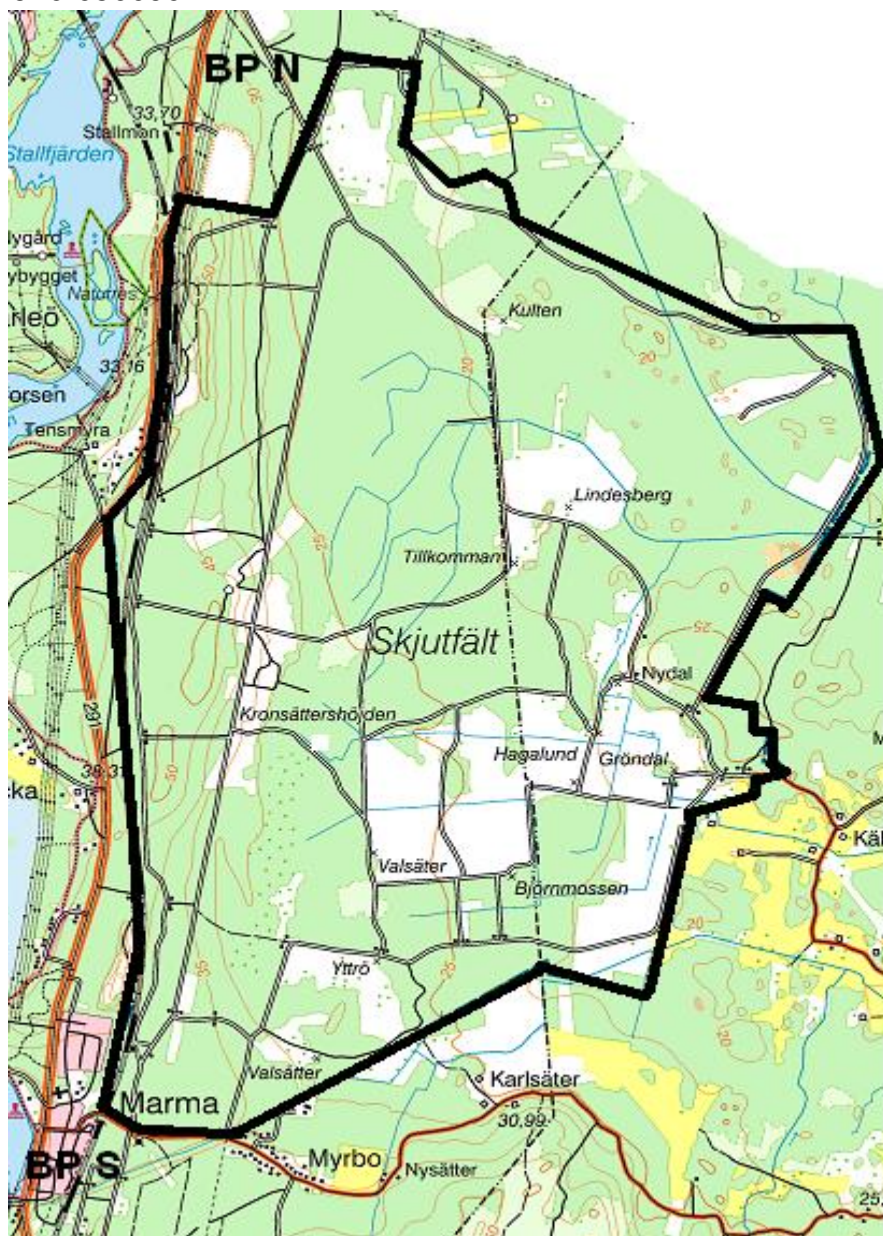

LIVGARDET
Övn- och skjutfältsavd
814 95 ÄLVKARLEBY
Tfn 076-6366067

2024-09-16
Skjutvarning för
MARMA SKJUTFÄLT

Övrigt:

OBSERVERA att det
ALLTID råder
FORDONSFÖRBUD samt
ELDNINGSFÖRBUD på
fältet. Även när det ej råder
tillträdesförbud.

Vid frågor:
Ring Marma skjutfält

**TILLTRÄDESFÖRBUD RÅDER INOM SPÄRRAT OMRÅDE
ENLIGT SKYDDSLAGEN 2010:305 2§**

V.444

<u>Måndag</u>	<u>241028</u>	<u>00.00 - 24.00</u>
<u>Tisdag</u>	<u>241029</u>	<u>00.00 - 24.00</u>
<u>Onsdag</u>	<u>241030</u>	<u>00.00 - 24.00</u>
<u>Torsdag</u>	<u>241031</u>	<u>00.00 - 24.00</u>
<u>Fredag</u>	<u>241101</u>	<u>00.00 - 17.00</u>
<u>Lördag</u>	<u>Inget tillträdesförbud</u>	
<u>Söndag</u>	<u>Inget tillträdesförbud</u>	