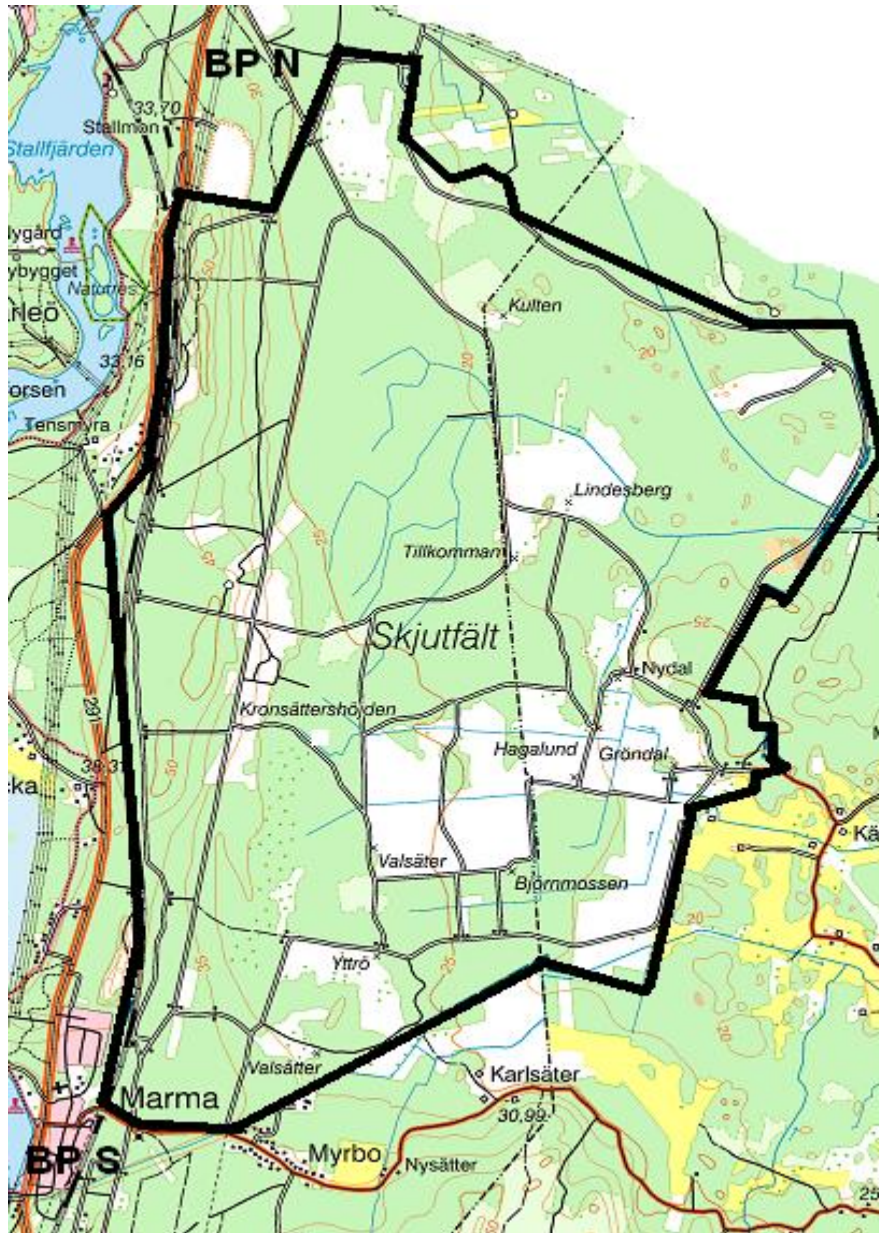

LIVGARDET
Övn- och skjutfältsavd
814 95 ÄLVKARLEBY
Tfn 076-6366067

2024-11-13
Skjutvarning för
MARMA SKJUTFÄLT

Övrigt:

OBSERVERA att det
ALLTID råder
FORDONSFÖRBUD samt
ELDNINGSFÖRBUD på
fältet. Även när det ej råder
tillträdesförbud.

Vid frågor:
Ring Marma skjutfält

TILLTRÄDESFÖRBUD RÅDER INOM SPÄRRAT OMRÅDE
ENLIGT SKYDDSLAGEN 2010:305 2§

V.504

<u>Måndag</u>	<u>250120</u>	<u>00.00 - 24.00</u>
<u>Tisdag</u>	<u>250121</u>	<u>00.00 - 24.00</u>
<u>Onsdag</u>	<u>250122</u>	<u>00.00 - 24.00</u>
<u>Torsdag</u>	<u>250123</u>	<u>00.00 - 24.00</u>
<u>Fredag</u>	<u>250124</u>	<u>00.00 - 24.00</u>
<u>Lördag</u>	<u>250125</u>	<u>00.00 - 24.00</u>
<u>Söndag</u>	<u>250126</u>	<u>00.00 - 24.00</u>